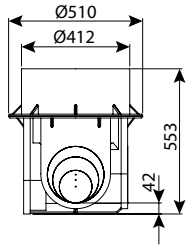

תא בקרה תקשורת/ניקוז קוטר 40

מק"ט	DN	H	IN	OUT	כניסות	עומס
0203-DB45	400	500	125-160-200	125-160-200	4	40 טון