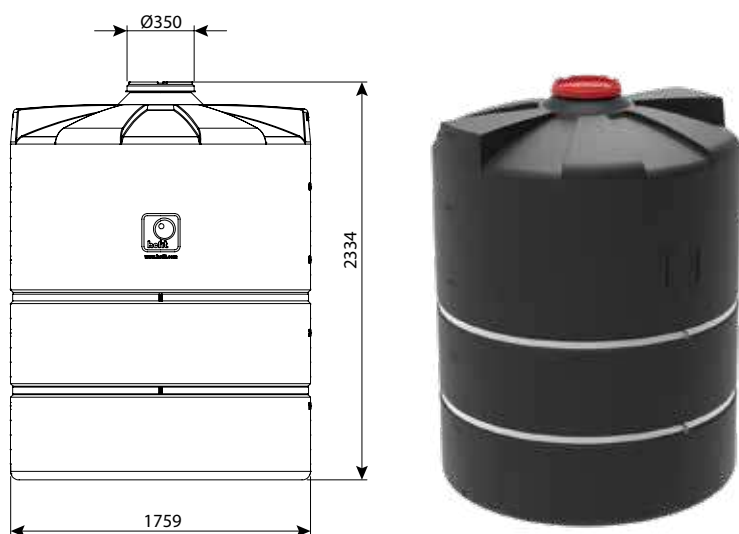

מיכל 5000 ליטר

מיכלי מים	
מק"ט	
ללא יציאות	0101-500000
יציאה 3/4"	0101-500010
יציאה 3/4" ומצוף	0101-500011
יציאה 2"	0101-500040
יציאה 2" ומצוף	0101-500041
מיכלי דשן	
מק"ט	
יציאה 3/4" ומדיד	0102-500012
יציאה 2" ומדיד	0102-500042
מיכלים כימיים	
מק"ט	
יציאה 3/4"	0103-500010
יציאה 3/4" ומדיד	0103-500012
יציאה 2"	0103-500030
יציאה 2" ומדיד	0103-500032