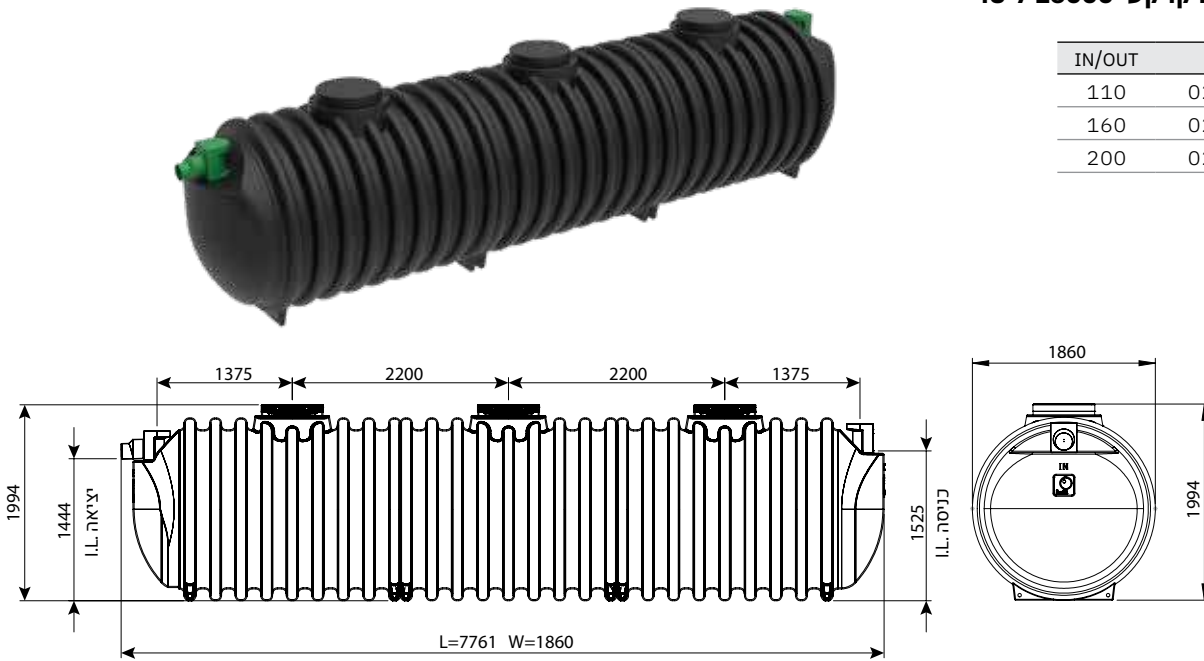

מפרידי שומן ע"פ תקן EN-1825 (DIN4040)

מפריד שומן תה קרקעי 16000 ליטר - דגם קצר

IN/OUT	מק"ט
110	0213-GS16004
160	0213-GS16006
200	0213-GS16008

מחייב הובלת מנוף