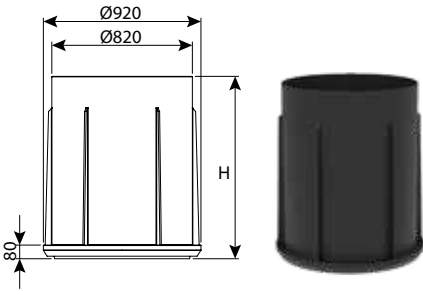

חוליית הגבהה קוטר 80 ללא מדרגות

עומס	H	DN	מק"ט
טון 12.5	400	800	0206-E84
טון 12.5	500	800	0206-E805
טון 12.5	1000	800	0206-E810

חוליה עליונה קוטר 80 ללא מדרגות

עומס	H	DN	מק"ט
טון 40	400	800	0206-U84
טון 40	550	800	0206-U85
טון 40	600	800	0206-U806
טון 40	850	800	0206-U808
טון 40	1100	800	0206-U811