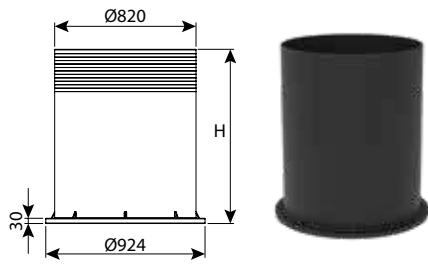

תא בקרה בסיס קוטר 80 - תחתית שטוחה

עומס	H	DN	מק"ט
טון 12.5	600	800	0206-FB806N
טון 40	1000	800	6206-FB810H