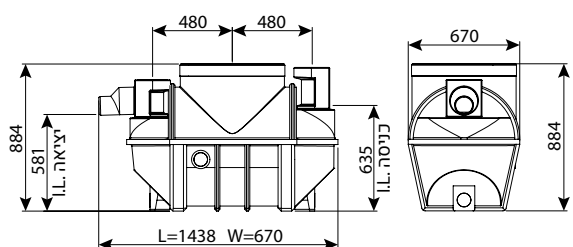

בור רקב תת קרקעי ועילי 300 ליטר

IN/OUT	מק"ט
50	0208-ST032
110	0208-ST034
160	0208-ST036