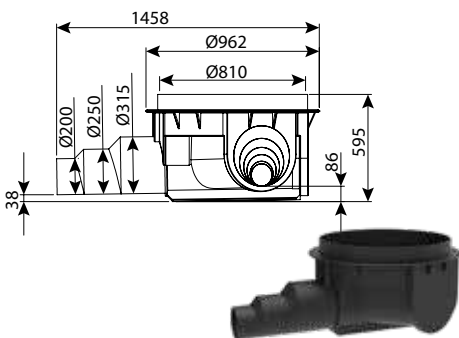

חוליית בסיס קוטר 80 מפלס 0 - 3 כניסות, 60°

עומס	כניסות	OUT	IN	H	DN	מק"ט
טון 40	3	200-315	110-315	800	800	0206-3B808