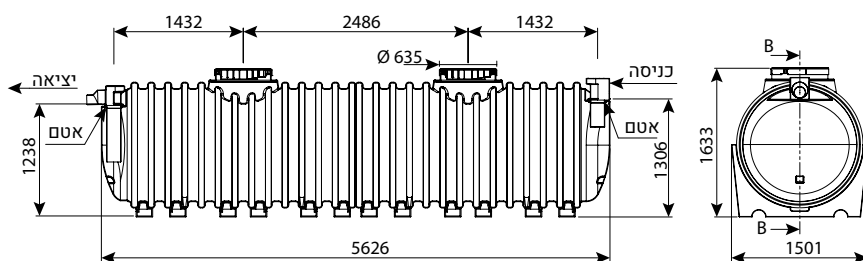

בור רקב עילי 7200 ליטר

IN/OUT	מק"ט
110	0208-STC724H
160	0208-STC726H
200	0208-STC728H

מחייב הובלת מנוף