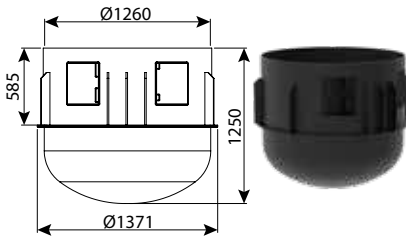

חוליית בסיס קוטר 125 - תחתית עגולה מחוזקת, מדרגות משולבות

עומס	OUT	IN	H	DN	מק"ט
40 טון	200-500	200-500	1000	1250	0211-BRPS1210
40 טון	200-500	200-500	1250	1250	0211-BRPS1212