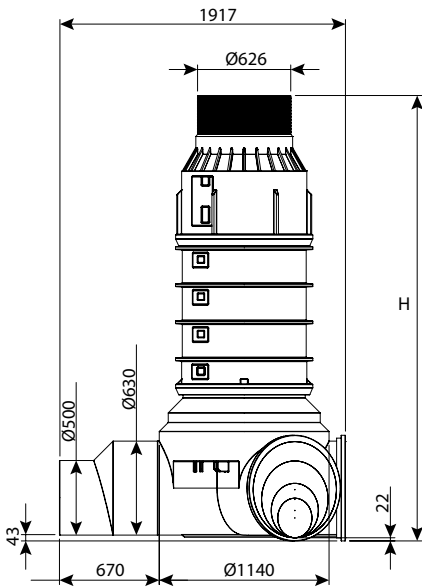

תא בקרה קומפלט ריהוך קוטר 80 מפלס 0 - 3 כניסות קוטר 63, מדרגות משולבות, 60°

עומס	כניסות	OUT	IN	H	DN	מק"ט
טון 40	3	500-630	500-630	1700	800	0206-3CPS81763ER
טון 40	3	500-630	500-630	1950	800	0206-3CPS81963ER
טון 40	3	500-630	500-630	2200	800	0206-3CPS82263ER
טון 40	3	500-630	500-630	2450	800	0206-3CPS82463ER