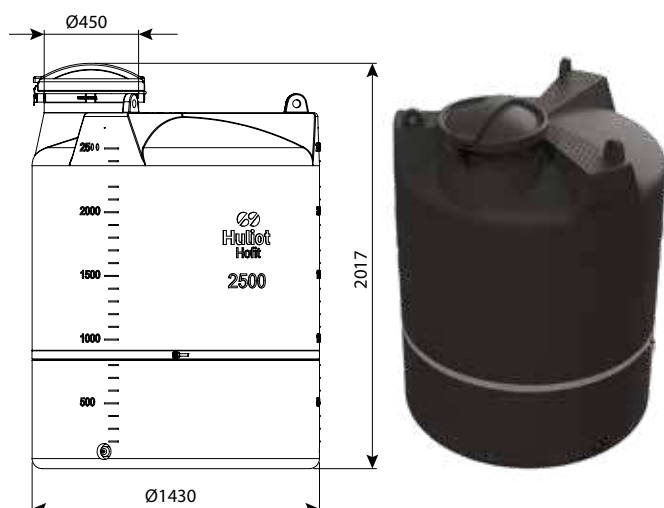

מיכל 2500 ליטר פתח צד (פתח אדם)

מיכלי מים	
מק"ט	
פתח צד ללא יציאות	0101-250S00
פתח צד יציאה 3/4"	0101-250S10
פתח צד יציאה 2"	0101-250S40
מיכלי דשן	
מק"ט	
פתח צד יציאה 3/4" ומדיד	0102-250S12
פתח צד יציאה 2" ומדיד	0102-250S42