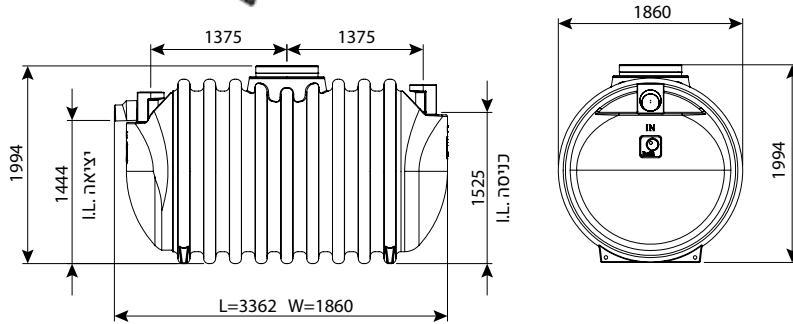

מפרידי שומן מוקצרים ע"פ תקן EN-1825 (DIN4040)

מפריד שומן תה קרקעי 6000 ליטר - דגם קצר

IN/OUT	מק"ט
110	0213-GS6004
160	0213-GS6006
200	0213-GS6008

מחייב הובלת מנוף