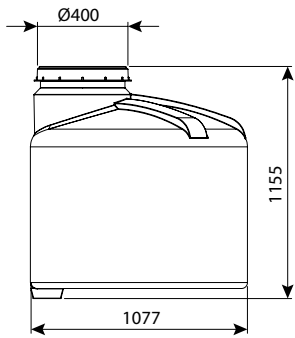

מיכל זיתים 750 ליטר

גובה צלינדר	DN	מק"ט	
970	1070	0105-07500	מכסה הברגה 400, ללא יציאות
970	1070	0105-07510	מכסה הברגה 400, יציאה 3/4"
970	1070	0105-0755200-B	מכסה מאוזר 520, ללא יציאות
970	1070	0105-0755210-B	מכסה מאוזר 520, יציאה 3/4"

מכסה הברגה 400 מ"מ