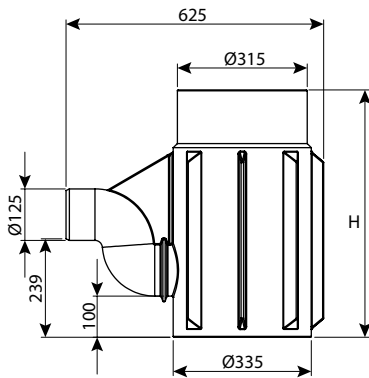

מחסום ריח קוטר 315 יציאה 125

עומס	OUT	IN	H	DN	מק"ט
טון 40	125	315	600	315	0240-RG3160
טון 40	125	315	690	315	0240-RG3169