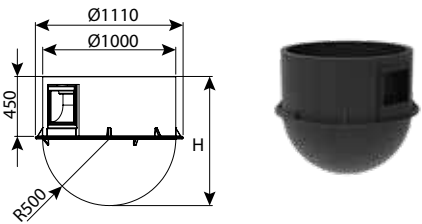

בסיס תחתית עגולה קוטר 100 ללא חוליות עליונה

עומס	H	DN	מק"ט
40 טון	500	1000	0207-BR105
40 טון	750	1000	0207-BR107
40 טון	1000	1000	0207-BR110
40 טון	1250	1000	0207-BR112
40 טון	1500	1000	0207-BR115