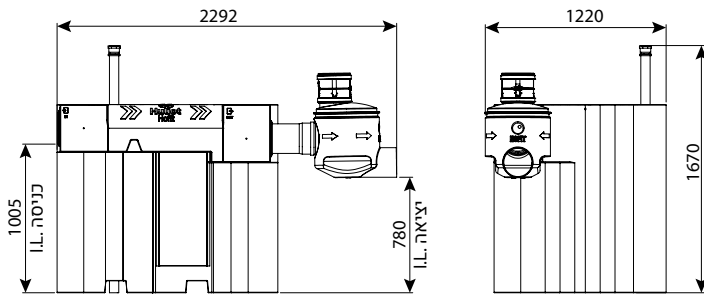

מפריד שמן / דלק (ע"פ תקן EN-858)

מפרידי דלק ושמן תת קרקעי לספיקות גבוהות

נפח Volume	IN/OUT	מק"ט
1200	200	0215-POS12
1200	200	0215-POS12B