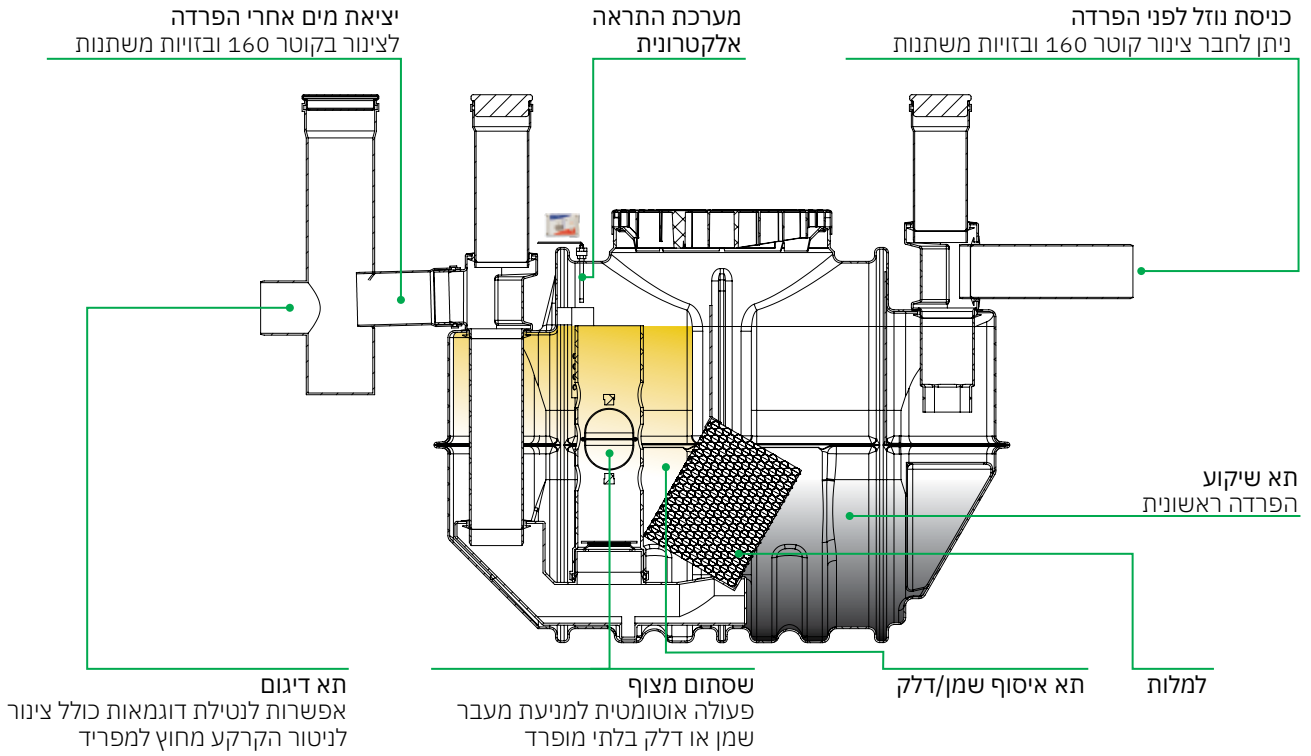

תאור המפריד:

מפרט טכני תת קרקעי:

קוטר צינור	נפח תא	נפח שמן ודלק	גובה	רוחב	אורך	ספיקה	נפח	מק"ט עילי	מק"ט תת קרקעי
(ליטר) / יציאה	בוצה (ליטר)	מצטבר (ליטר)	(ס"מ)	(ס"מ)	(ס"מ)	(ליטר/שניה)	(ליטר)		
160	375	200	120	94	161	2	800	0215-POS08H	0215-POS08
160	460	480	120	94	256	4	1500	0215-POS15H	0215-POS15
160	900	550	120	94	351	6	2200	0215-POS22H	0215-POS22
160	1200	660	120	94	450	7	2900	0215-POS29PH*	0215-POS29P*
160	1200	660	120	94	450	7	2900	0215-POS29H	0215-POS29
160	1500	780	120	94	552	8	3600	0215-POS36H	0215-POS36
200	ללא	252	127	115	150	10	1200	0215-POS12H	0215-POS12
200	ללא	252	127	115	150	10	1200	0215-POS12BH	0215-POS12B