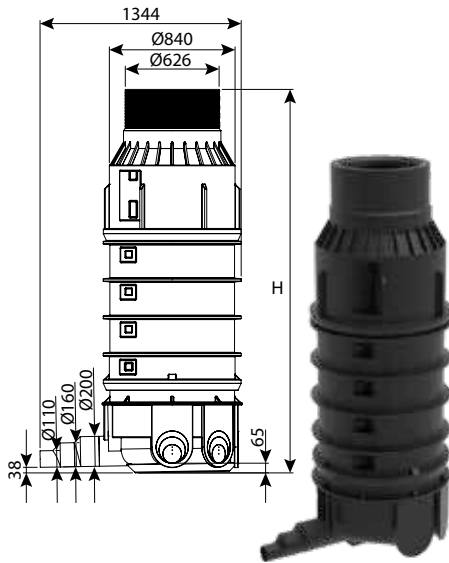

תא בקרה קומפלט ריתוך קוטר 80 מפלס 0 - 5 כניסות, מדרגות משולבות, 90°

עומס	כניסות	OUT	IN	H	DN	מק"ט
טון 40	5	110-200	110-200	950	800	0206-CZ8098IN
טון 40	5	110-200	110-200	1250	800	0206-CZPS8128E
טון 40	5	110-200	110-200	1500	800	0206-CZPS8158E
טון 40	5	110-200	110-200	1750	800	0206-CZPS8178E