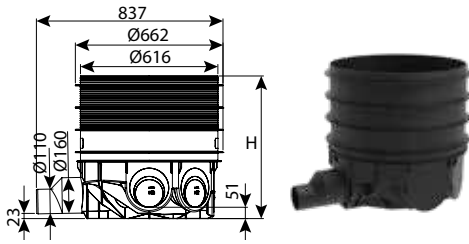

חוליית בסיס קוטר 60 - 5 כניסות מוזרק - מפלס ס, 45°

עומס	כניסות	OUT	IN	H	DN	מק"ט
טון 60	5	110-160	110-160	400	600	7205-BZ604N
טון 60	5	110-160	110-160	600	600	7205-BZ606N
טון 60	5	110-160	110-160	800	600	7205-CZ608N
טון 60	5	110-160	110-160	1000	600	7205-CZ610N
טון 60	5	110-160	110-160	1200	600	7205-CZ612N