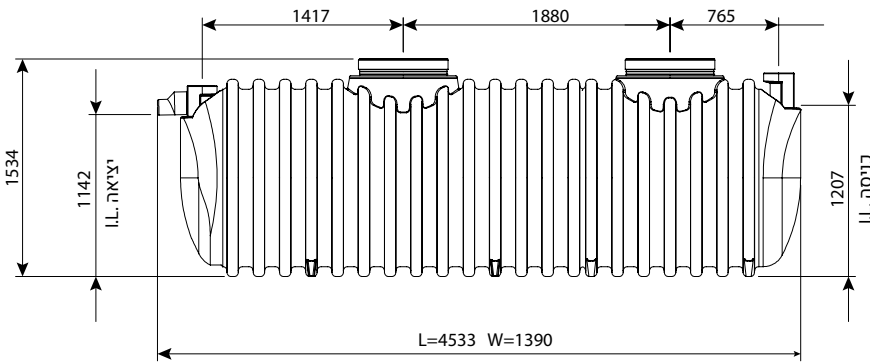

בור רקב תת קרקעי 5500 ליטר

IN/OUT	מק"ט
110	0208-STC554
160	0208-STC556
200	0208-STC558

מחייב הובלת מנוף