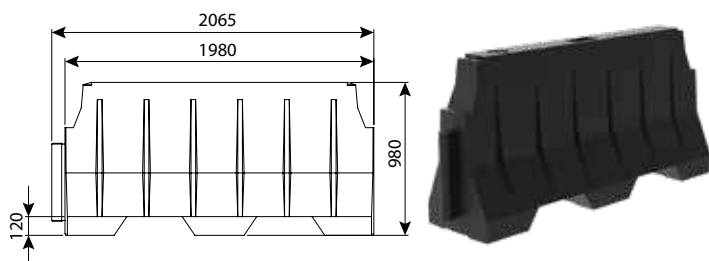

מיכלים לאיסוף מי גשם ושיקוע

מק"ט	Volume נפח
0101-062RB00	620
0101-062RB40P40	620
0101-125RB00	1250
0101-125RB40P40	1250

מחסום דרכים

מק"ט	Volume נפח
6701-RB05	400
6701-RB06	162