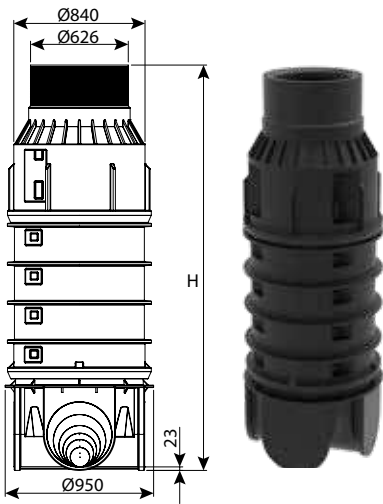

תא בקרה תקשורת קומפלט ריתוך קוטר 80 מפלס 0 - 4 כניסות קוטר 40 מדרגות משולבות, 90°

עומס	כניסות	OUT	IN	H	DN	מק"ט
טון 40	4	200-400	200-400	1250	800	0206-4CPS81240ER
טון 40	4	200-400	200-400	1500	800	0206-4CPS81540ER
טון 40	4	200-400	200-400	1750	800	0206-4CPS81740ER
טון 40	4	200-400	200-400	2000	800	0206-4CPS82040ER
טון 40	4	200-400	200-400	2250	800	0206-4CPS82240ER
טון 40	4	200-400	200-400	2500	800	0206-4CPS82540ER