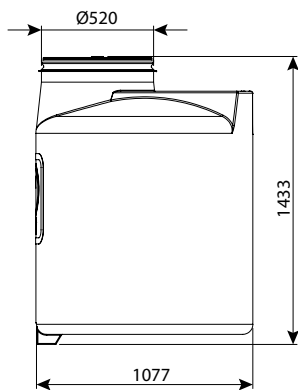

מיכל זיתים 1060 ליטר - מכסה מאוזר

גובה צלינדר	DN	מק"ט	
1040	1100	6105-1065200	מכסה 520, ללא יציאות
1270	1070	0105-1065200-B	מכסה 520, ללא יציאות
1270	1070	0105-1065210-B	מכסה 520, יציאה 2"