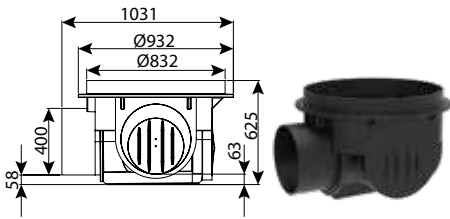

חוליית בסיס קוטר 80 מפלס 0 - 3 כניסות קוטר 40, 90°

עומס	כניסות	OUT	IN	H	DN	מק"ט
טון 40	3	315-400	110-400	550	800	0206-3B80540H