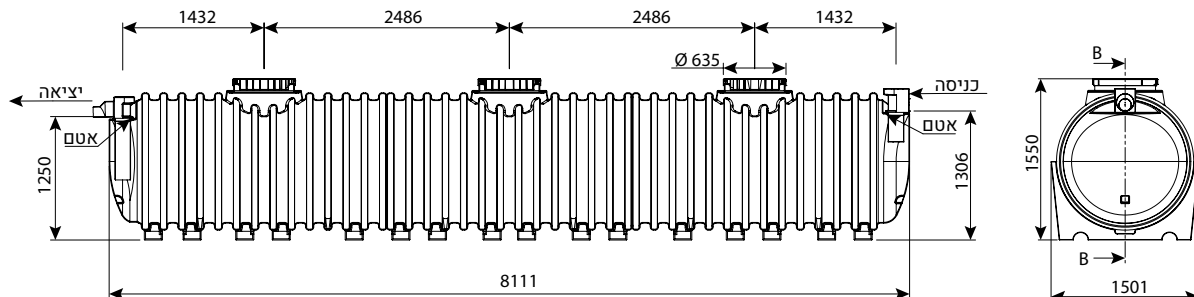

### מפריד שומן עילי 10900 ליטר

IN/OUT	מק"ט
110	0213-GS1094H
160	0213-GS1096H
200	0213-GS1098H

מחייב הובלת מנוף