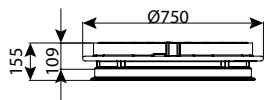

## מכסה פלסטיק הזרקה קוטר 60-15A חדש

עומס	DN	מק"ט
טון 1.5	600	7210-COVASS60A15

מותר לתקן ישראלי ת"י 486.6  
חשוב: מאפשר התקנה ישירה מעל צוואר התא הפלסטי

חוליית בסיס קוטר 80 מפלס 0 - 5 כניסות, 45°

עומס	כניסות	OUT	IN	H	DN	מק"ט
טון 12.5	5	110-200	110-200	550	800	0206-BZ8058
טון 12.5	5	110-200	110-200	800	800	0206-BZ8088
טון 12.5	5	110-200	110-200	900	800	0206-BZ8098
טון 12.5	5	110-200	110-200	1150	800	0206-BZ8118