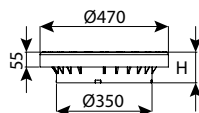

\* כולל יציאה 110

**חוליית הגבהה קוטר 45 ללא מדרגות**

עומס	H	DN	מק"ט
טון 60	200	450	0204-E42
טון 60	500	450	0204-E405

היתר 59478

**תא בקרה להארקת חשמל קוטר 45**

עומס	H	DN	מק"ט
טון 40	640	450	0204-E46

**מכסה פלסטיק קוטר 45 מוזרק**