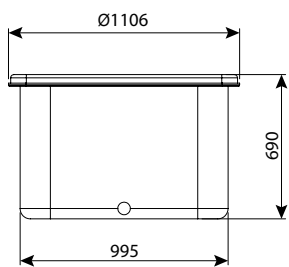

500L

מצרות עגולות

מחיר	אורך W	DN	נפח	מק"ט
₪ 4,038	1090	550	500	0107-LCT050
₪ 8,838		1620	1500	0107-LCT150
₪ 13,256		2350	3000	0107-LCT300
₪ 17,786		2520	5000	0107-LCT500
₪ 59,038		2765	10000	0107-LCT1000