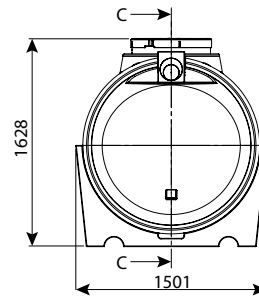

בור רקב עילי 5500 ליטר

IN/OUT	מק"ט
110	0208-STC554H
160	0208-STC556H
200	0208-STC558H

מחייב הובלת מנוף