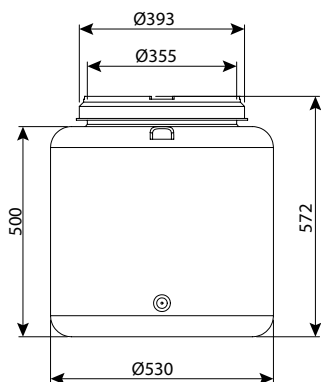

מיכל 100 ליטר

מיכלי מים	
מק"ט	
0101-01000	ללא יציאות
0101-01010	יציאה 3/4"
0101-01011	יציאה 3/4" ומצוף
0101-01020	יציאה 3/4" וברז
0101-01021	יציאה 3/4" מצוף וברז
0101-01030	יציאה 2"
0101-01041	יציאה 2" ומצוף
מיכלי דשן	
מק"ט	
0102-01012	יציאה 3/4" ומדיד
0102-01032	יציאה 2" ומדיד
מיכלים כימיים	
מק"ט	
0103-01010	יציאה 3/4" + רוטופלנג'
0103-01012	יציאה 3/4" + רוטופלנג' + מדיד
0103-01030	יציאה 2" + רוטופלנג'
0103-01032	יציאה 2" ומדיד