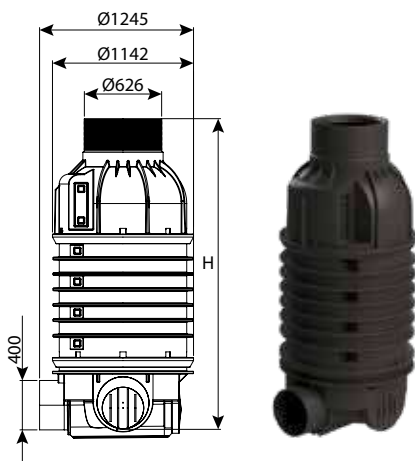

תא בקרה קומפלט מחוזקת קוטר 100 מפלס 0 - 3 כניסות, 90°

עומס	כניסות	OUT	IN	H	DN	מק"ט
טון 60	3	400	110-400	1250	1000	0207-3CPS11240ER
טון 60	3	400	110-400	1500	1000	0207-3CPS11540ER
טון 60	3	400	110-400	1750	1000	0207-3CPS11740ER
טון 60	3	400	110-400	2000	1000	0207-3CPS12040ER
טון 60	3	400	110-400	2250	1000	0207-3CPS12240ER
טון 60	3	400	110-400	2500	1000	0207-3CPS12540ER
טון 60	3	400	110-400	2750	1000	0207-3CPS12740ER
טון 60	3	400	110-400	3000	1000	0207-3CPS13040ER
טון 60	3	400	110-400	3250	1000	0207-3CPS13240ER
טון 60	3	400	110-400	3500	1000	0207-3CPS13540ER
טון 60	3	400	110-400	3750	1000	0207-3CPS13740ER
טון 60	3	400	110-400	4000	1000	0207-3CPS14040ER
טון 60	3	400	110-400	4250	1000	0207-3CPS14240ER
טון 60	3	400	110-400	4500	1000	0207-3CPS14540ER
טון 60	3	400	110-400	4750	1000	0207-3CPS14740ER
טון 60	3	400	110-400	5000	1000	0207-3CPS15040ER