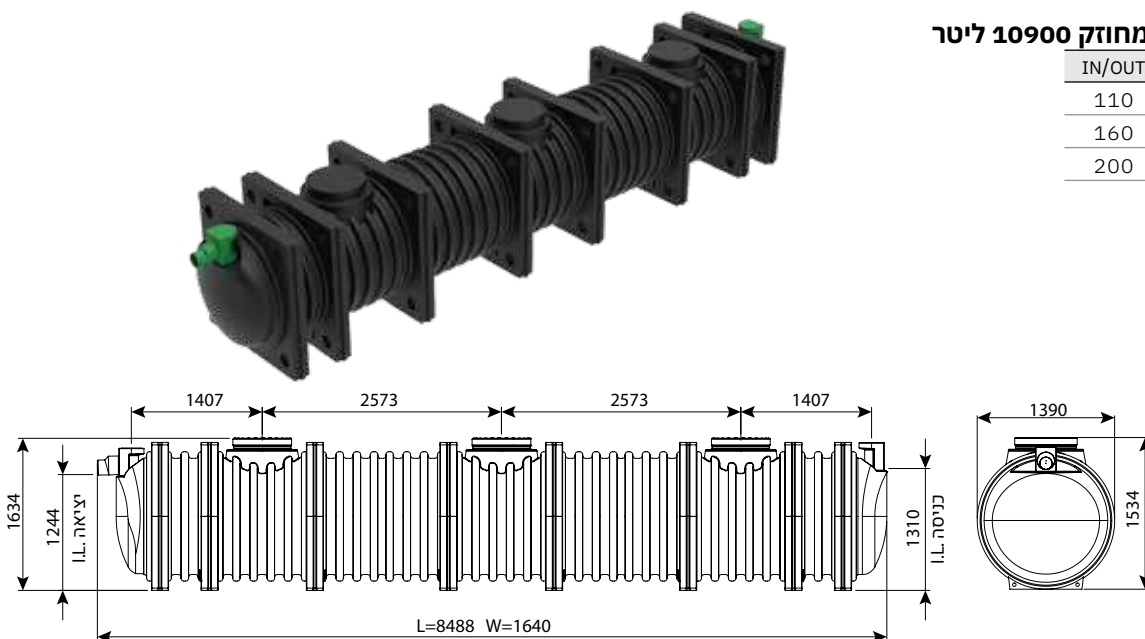

בור רקב תת קרקעי מחוזק 10900 ליטר

IN/OUT	מק"ט
110	0208-STC1094R
160	0208-STC1096R
200	0208-STC1098R

מחייב הובלת מנוף