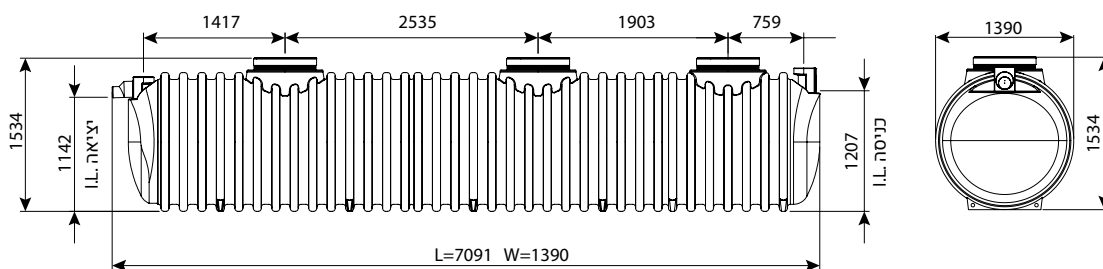

בור רקב תת קרקעי 9100 ליטר

IN/OUT	מק"ט
110	0208-STC914
160	0208-STC916
200	0208-STC918

מחייב הובלת מנוף