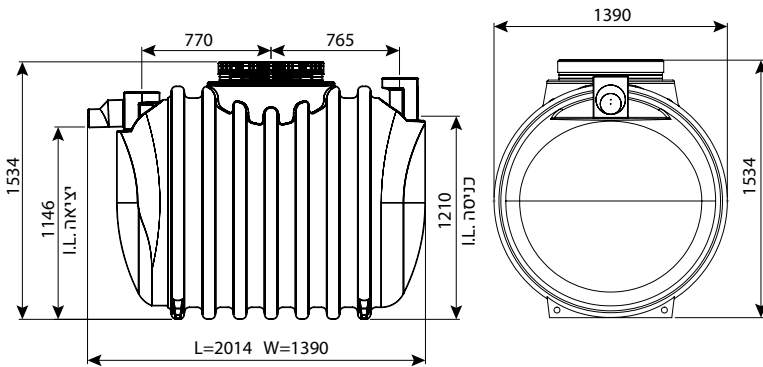

מפרידי שומן ע"פ תקן (DIN4040) EN-1825

מפריד שומן תה קרקעי 2100 ליטר

IN/OUT	מק"ט
110	0213-GS214
160	0213-GS216
200	0213-GS218

מפריד שומן עילי 2100 ליטר

IN/OUT	מק"ט
110	0213-GS214H
160	0213-GS216H
200	0213-GS218H