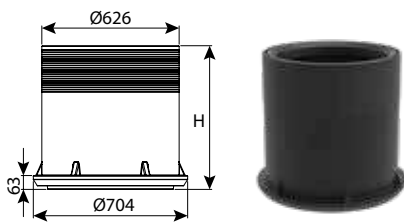

חוליית הגבהה קוטר 60 ללא מדרגות

עומס	H	DN	מק"ט
טון 60	200	600	0205-EL62
טון 60	400	600	0205-EL64
טון 60	600	600	0205-EL66
טון 60	800	600	0205-EL68
טון 60	1000	600	0205-E6010N

היתר 59478