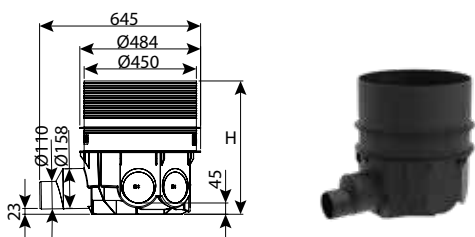

חוליית בסיס קוטר 45 מוזרק - 5 כניסות, 45°

עומס	כניסות	OUT	IN	H	DN	מק"ט
טון 60	5	110-160	110-125-160	500	450	7204-BZ455N

היתר 59478