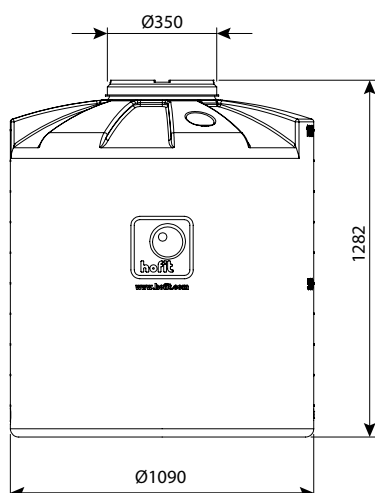

מיכל 1000 ליטר

מיכלי מים	
מק"ט	
0101-10000	ללא יציאות
0101-10010	יציאה 3/4"
0101-10011	יציאה 3/4" ומצוף
0101-10020	יציאה 3/4" וברז
0101-10021	יציאה 3/4" מצוף וברז
0101-10040	יציאה 2"
0101-10041	יציאה 2" ומצוף
מיכלי דשן	
מק"ט	
0102-10012	יציאה 3/4" ומדיד
0102-10042	יציאה 2" ומדיד
מיכלים כימיים	
מק"ט	
0103-10010	יציאה 3/4"
0103-10012	יציאה 3/4" ומדיד
0103-10030	יציאה 2"
0103-10032	יציאה 2" ומדיד