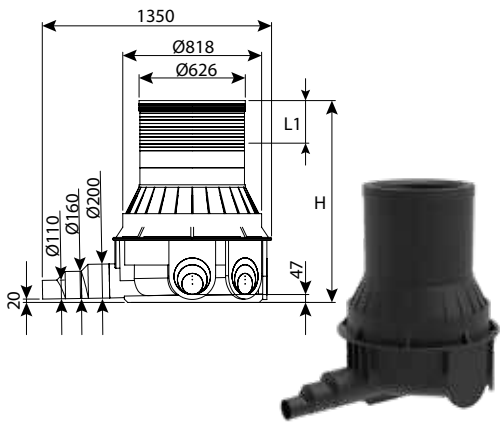

תא בקרה קומפלט קוטר 80 מפלס 0 - 5 כניסות, 45°

עומס	כניסות	L1	OUT	IN	H	DN	מק"ט
טון 12.5	5	300	110-200	110-200	900	800	0206-CZ8098I
טון 12.5	5	250	110-200	110-200	1050	800	0206-CZ8108I
טון 12.5	5	250	110-200	110-200	1200	800	0206-CZ8128I
טון 12.5	5	250	110-200	110-200	1350	800	0206-CZ8138I
טון 12.5	5	250	110-200	110-200	1500	800	0206-CZ8158I