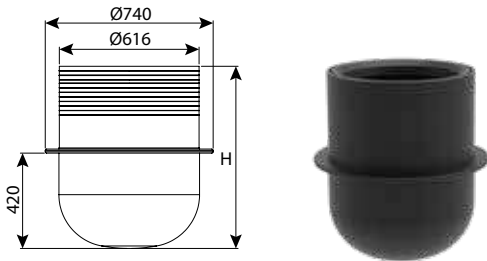

תא בקרה בסיס קוטר 60 - תחתית עגולה

עומס	H	DN	מק"ט
טון 40	400	600	0205-BR64
טון 40	600	600	0205-BR66
טון 40	800	600	0205-BR68
טון 40	1000	600	0205-BR610
טון 40	1200	600	0205-BR612
טון 40	1400	600	0205-BR614
טון 40	1600	600	0205-BR616
טון 40	1800	600	0205-BR618
טון 40	2000	600	0205-BR620
טון 40	2200	600	0205-BR622
טון 40	2400	600	0205-BR624
טון 40	2600	600	0205-BR626
טון 40	2800	600	0205-BR628
טון 40	3000	600	0205-BR630