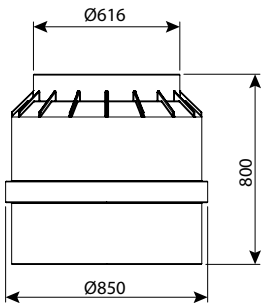

תא בקרה תקשורת בסיס קוטר 80

מק"ט	DN	H	IN	OUT	כניסות	עומס
0209-C88	800	800	25-200	25-200	עד 12	40 טון