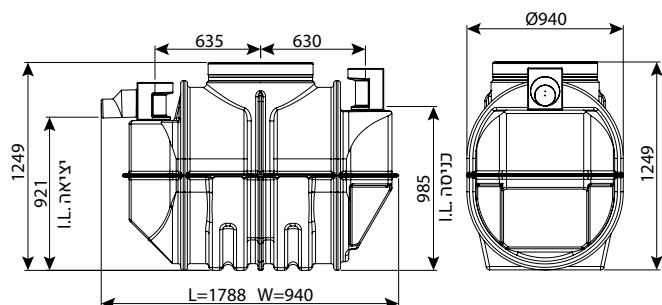

בור רקב תת קרקעי ועילי 800 ליטר

IN/OUT	מק"ט
110	0208-ST084
160	0208-ST086
200	0208-ST088