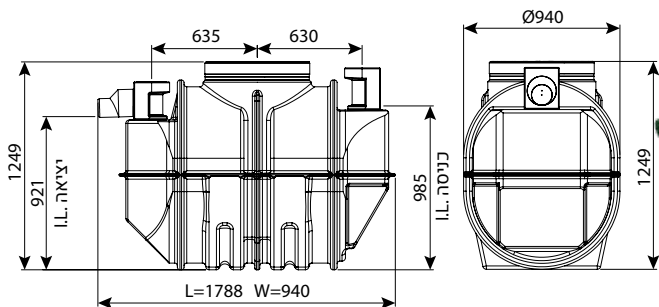

מפריד שומן עילי 800 ליטר

IN/OUT	מק"ט
110	0213-GS084H
160	0213-GS086H
200	0213-GS088H