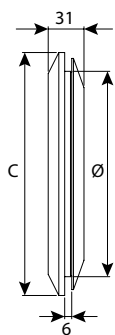

## תא איסוף שמן 800 ליטר

מק"ט	IN/OUT	Volume	נפח	W
0215-OCT08	110-200	800		1600

**אטמי חדירה לצינורות PVC/PE**

כתובת על האטם	C	B	A	PVC 884 ת"י	מרים 532 ת"י	HOPE 499 ת"י	Ø צינור	מק"ט
>HK-25 CUT >32	32	20	26			25	"½	0220-G02
>HK-32 CUT >40	40	24	33			32	"1	0220-G03
>HK-40 CUT >48	48	29	41			40	"½1	0220-G04
>HK-50 CUT >60	60	41	53	50		50	"2	0220-G05
>HK-63 CUT >73	73	53	65	63		63	"½2	0220-GS06
>HK-75 CUT >85	85	64	77	75	75	75	"3	0220-GS07
>HK-90 CUT >103	103	81	93	90	90	90	"½3	0220-G09-1
>HK-110 CUT >124	124	87	112	110	110	110	"4	0220-GN11
>HK-125 CUT >138	138	102	127	125			"5	0220-GN12
>HK-160 CUT >175	175	135	162	160	160	160	"6	0220-GN16
>HK-200 CUT >215	215	172	202	200			"8	0220-GN20
>HK-250 CUT >265	265	222	252	250			"10	0220-GN25
>HK-315 CUT >335	335	285	316	315		315	"12	0220-GN31