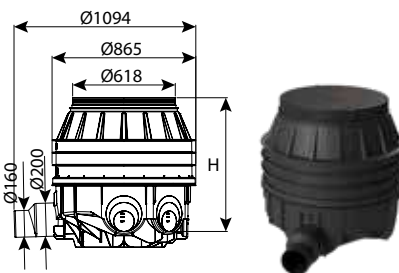

תא בקרה קומפלט מוזרק, קוטר 80 מפלס 0 - 5 כניסות, 45°

עומס	כניסות	L1	OUT	IN	H	DN	מק"ט
טון 60	5	0	160-200	110-200	800	800	7206-CZ808N
טון 60	5	200	160-200	110-200	1000	800	7206-CZ810N
טון 60	5	300	160-200	110-200	1200	800	7206-CZ812N

היתר 66258