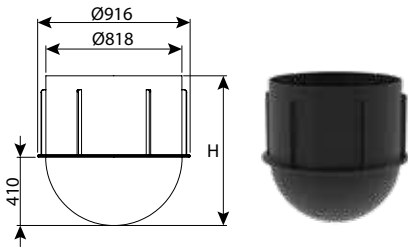

חוליית בסיס קוטר 80 מפלס 0 - 5 כניסות, 45°

עומס	כניסות	OUT	IN	H	DN	מק"ט
טון 60	5	110-200	110-200	550	800	0206-BZ8058H

היתר 66258

חוליית בסיס קוטר 80 מפלס 0 - 3 כניסות, 60°

עומס	כניסות	OUT	IN	H	DN	מק"ט
טון 40	3	200-315	110-315	800	800	0206-3B808