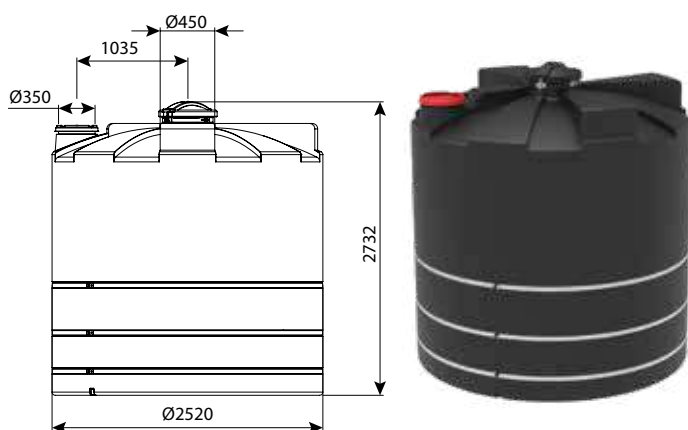

מיכל 10000 ליטר

מיכלי מים	
מק"ט	
0101-M1000	ללא יציאות
0101-M1010	יציאה 3/4"
0101-M1040	יציאה 2"
מיכלי דשן	
מק"ט	
0102-M1012	יציאה 3/4" ומדיד
0102-M1042	יציאה 2" ומדיד
מיכלים כימיים	
מק"ט	
0103-M1010	יציאה 3/4"
0103-M1012	יציאה 3/4" ומדיד
0103-M1030	יציאה 2"
0103-M1032	יציאה 2" ומדיד