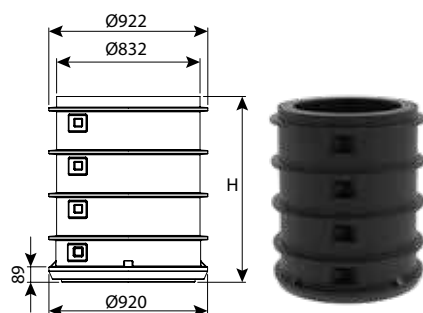

חוליית הגבהה קוטר 80 כולל מדרגות משולבות מחוזק

עומס	H	DN	מק"ט
טון 60	500	800	0206-EPS805E
טון 60	1000	800	0206-EPS810E