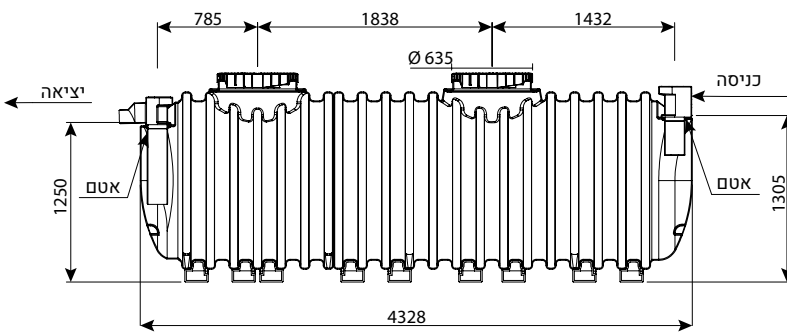

בור רקב עילי 5500 ליטר

IN/OUT	מק"ט
110	0208-STC554H
160	0208-STC556H
200	0208-STC558H

מחייב הובלת מנוף