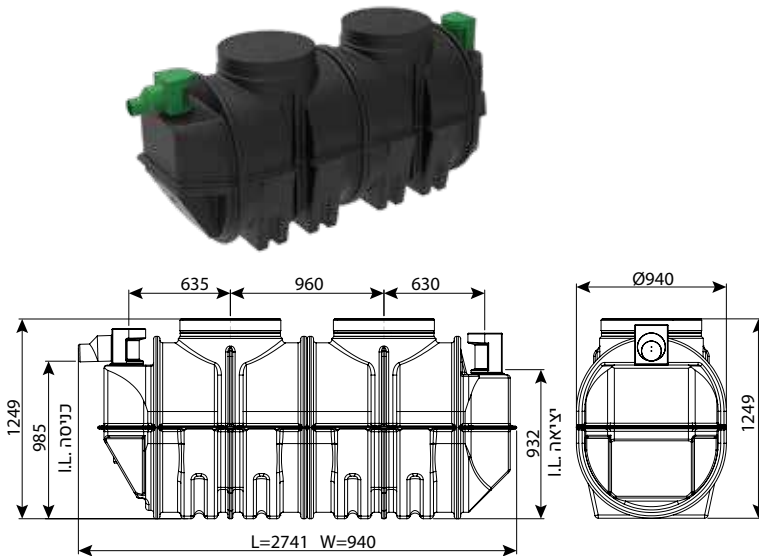

בור רקב תת קרקעי 1500 ליטר

IN/OUT	מק"ט
110	0208-ST154
160	0208-ST156
200	0208-ST158