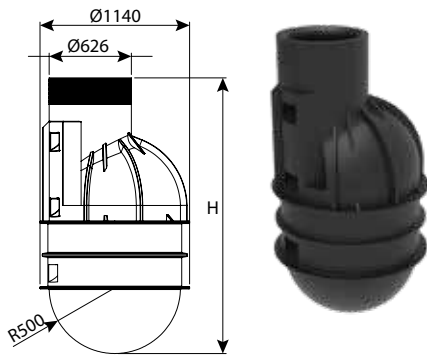

תא בקרה קומפלט קוטר 100 תחתית עגולה מדרגות אינטגרליות

עומס	H	DN	מק"ט
טון 40	1350	1000	0207-CXR113
טון 40	1600	1000	0207-CXR116
טון 40	1850	1000	0207-CXR118
טון 40	2100	1000	0207-CXR121
טון 40	2350	1000	0207-CXR123
טון 40	2600	1000	0207-CXR126
טון 40	2850	1000	0207-CXR128
טון 40	3100	1000	0207-CXR131
טון 40	3350	1000	0207-CXR133
טון 40	3600	1000	0207-CXR136