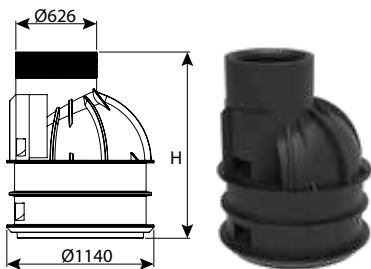

חולייה עליונה אקסצנטרית קוטר 100, מדרגות אינטגרליות מחוזק

עומס	H	DN	מק"ט
טון 40	850	1000	0207-XU108R
טון 40	1100	1000	0207-XU111R

היתר 66258