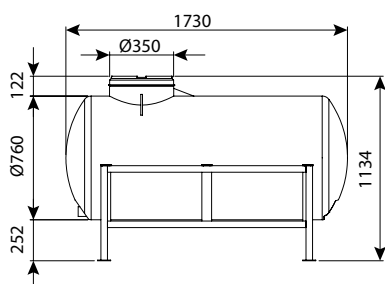

מיכל 700 ליטר אופקי

גובה צלינדר	מק"ט	ללא יציאות
760	0101-070H00	
760	0101-070H10	יציאה 3/4"
760	0101-070H40	יציאה 2"

להתקנה על גבי מעמד יעודי כולל תמיכות לצידו המיכל האנכיים

מיכל 1100 ליטר אופקי

גובה צלינדר	מק"ט	ללא יציאות
900	0101-110H00	

להתקנה על גבי מעמד יעודי (נמכר בנפרד)

מיכלים