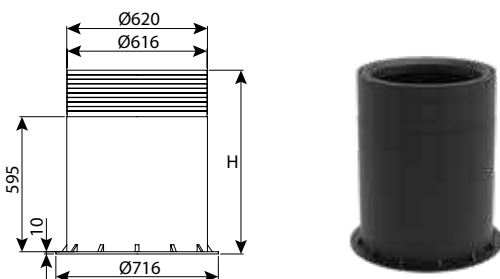

תחתית שטוחה קוטר 60

עומס	H	DN	מק"ט
טון 40	800	600	6205-FB608H