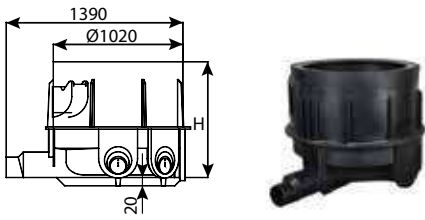

חוליית בסיס קוטר 100 - 5 כניסות קוטר 20, מדרגות אינטגרליות, מפלס 0, 45°

מק"ט	DN	H	כניסות	עומס
0207-BZ1068	1000	600	5	12.5 טון
0207-BZ1098	1000	900	5	12.5 טון
0207-BZ1138	1000	1,300	5	12.5 טון