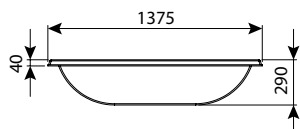

**חופיטיט מס' 2 (גדול) - אמבט מלט**

רוחב	אורך w	מק"ט
100	160	0700-HFTIT02

**חופיטיט מס' 1 - אמבט מלט**

רוחב	אורך w	מק"ט
70	120	0700-HFTIT01

**חופיטיט 60 שחורה - אמבט למלט**

רוחב	אורך w	מק"ט
60	90	0700-AM60BLK