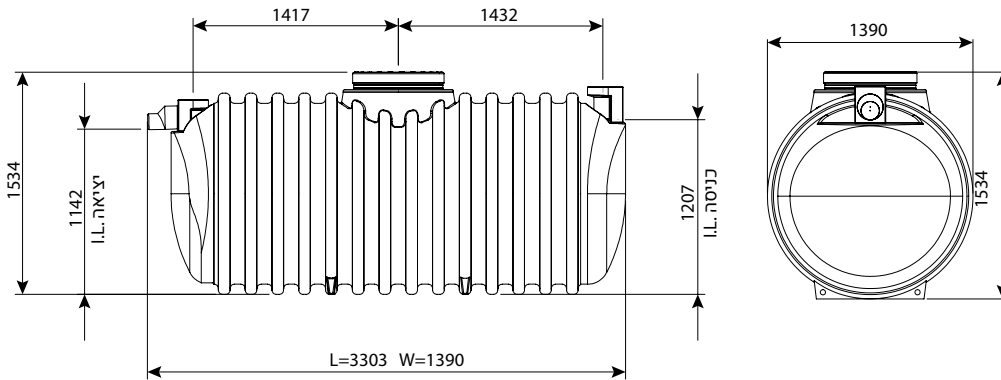

מפרידי שומן ע"פ תקן EN-1825 (DIN4040)

מפריד שומן תה קרקעי 3800 ליטר

IN/OUT	מק"ט
110	0213-GS384
160	0213-GS386
200	0213-GS388

מפריד שומן עילי 3800 ליטר

IN/OUT	מק"ט
110	0213-GS384H
160	0213-GS386H
200	0213-GS388H