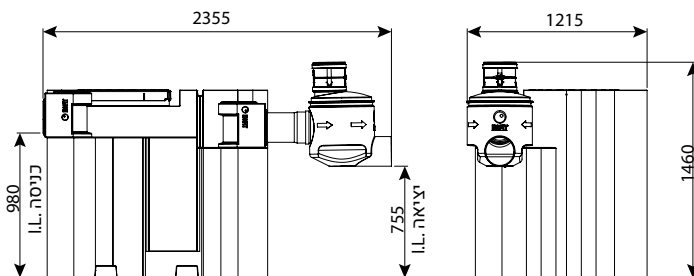

מפרידי דלק ושמן עילי לספיקות גבוהות

נפח Volume	IN/OUT	מק"ט
1200	200	0215-POS12H
1200	200	0215-POS12BH