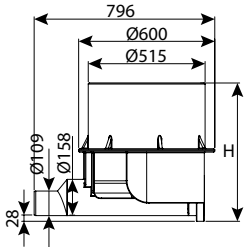

חוליית בסיס קוטר 50 - רב גזרתית 6"

עומס	כניסות	OUT	IN	H	DN	מק"ט
טון 12.5	רב גזרתי	110-160	110-160	400	500	0204-B504
טון 12.5	רב גזרתי	110-160	110-160	600	500	0204-B506
טון 12.5	רב גזרתי	110-160	110-160	800	500	0204-B508
טון 12.5	רב גזרתי	110-160	110-160	1000	500	0204-B510
טון 12.5	רב גזרתי	110-160	110-160	1250	500	0204-B512