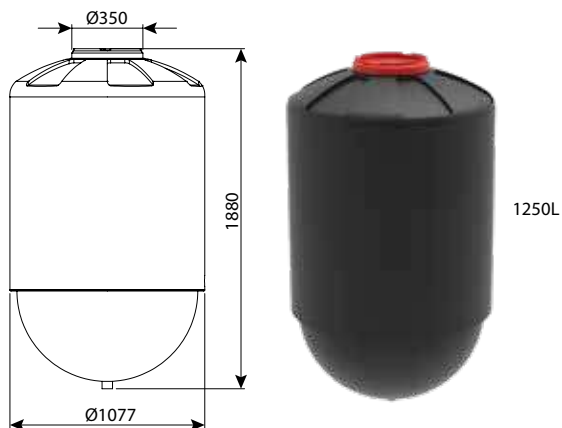

מיכלים לאיסוף מי גשם ושיקוע

מק"ט	Volume נפח
0101-062RB00	620
0101-062RB40P40	620
0101-125RB00	1250
0101-125RB40P40	1250

מחסום דרכים

מק"ט	Volume נפח
6701-RB05	400
6701-RB06	162