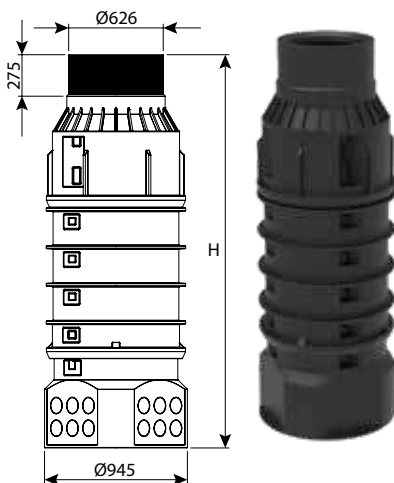

תא בקרה קומפלט קוטר 80 - בסיס שטוח, מדרגות משולבות