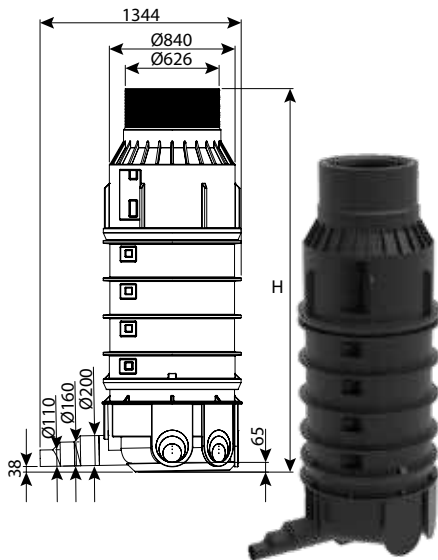

תא בקרה קומפלט ריתוך קוטר 80 מפלס 0 - 5 כניסות קוטר 20, מדרגות משולבות, 90°

עומס	כניסות	OUT	IN	H	DN	מק"ט
טון 60	5	110-200	110-200	950	800	0206-CZ8098INR
טון 60	5	110-200	110-200	1250	800	0206-CZPS8128ER
טון 60	5	110-200	110-200	1500	800	0206-CZPS8158ER
טון 60	5	110-200	110-200	1750	800	0206-CZPS8178ER
טון 60	5	110-200	110-200	2000	800	0206-CZPS8208ER
טון 60	5	110-200	110-200	2250	800	0206-CZPS8228ER
טון 60	5	110-200	110-200	2500	800	0206-CZPS8258ER

היתר 66258