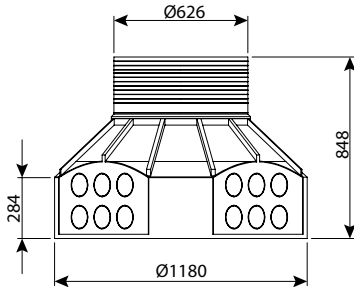

תא בקרה תקשורת קומפלט קוטר 100

עומס	כניסות	OUT	IN	H	DN	מק"ט
40 טון	12 עד	25-200	25-200	600	1000	0207-FB108