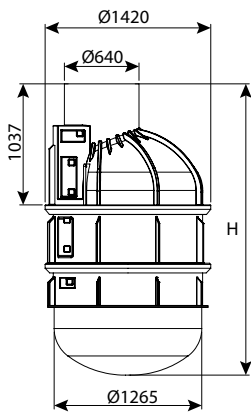

חוליית בסיס קוטר 125 - תחתית שטוחה, מדרגות משולבות

עומס	H	DN	מק"ט
טון 40	450	1250	0211-FBPS1204
טון 40	950	1250	0211-FBPS1209

תא בקרה קומפלט קוטר 125 - תחתית עגולה, מדרגות משולבות

עומס	H	DN	מק"ט
טון 40	1800	1250	0211-CRPS1218
טון 40	2050	1250	0211-CRPS1220
טון 40	2300	1250	0211-CRPS1223
טון 40	2250	1250	0211-CRPS1225
טון 40	2800	1250	0211-CRPS1228
טון 40	3050	1250	0211-CRPS1230
טון 40	3300	1250	0211-CRPS1233
טון 40	3550	1250	0211-CRPS1235
טון 40	3800	1250	0211-CRPS1238
טון 40	4050	1250	0211-CRPS1240
טון 40	4300	1250	0211-CRPS1243
טון 40	4550	1250	0211-CRPS1245
טון 40	4800	1250	0211-CRPS1248
טון 40	5050	1250	0211-CRPS1250
טון 40	5300	1250	0211-CRPS1253
טון 40	5550	1250	0211-CRPS1255
טון 40	5800	1250	0211-CRPS1258
טון 40	6050	1250	0211-CRPS1260