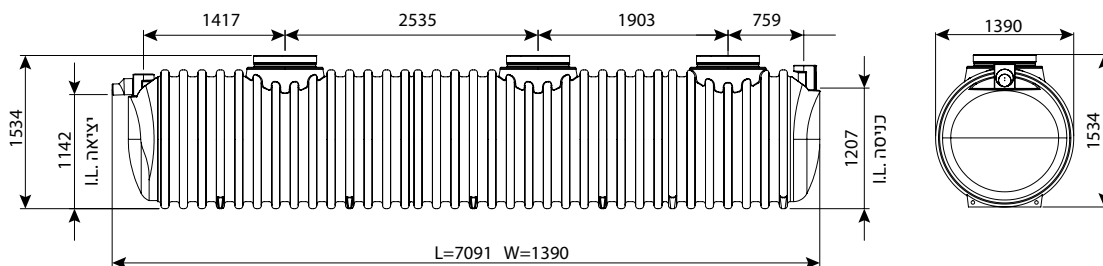

מפרידי שומן ע"פ תקן (DIN4040) EN-1825

מפריד שומן תה קרקעי 9100 ליטר

IN/OUT	מק"ט
110	0213-GS914
160	0213-GS916
200	0213-GS918

מחייב הובלת מנוף