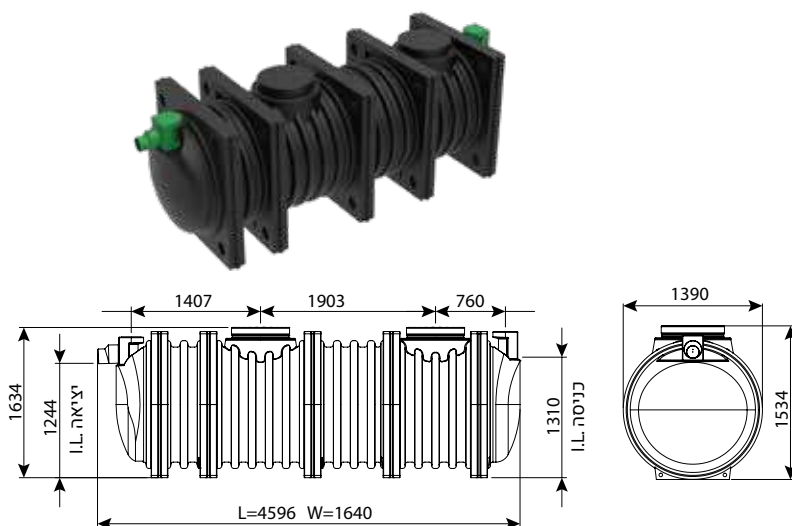

מפריד שומן תת קרקעי מחוזק 5500 ליטר

IN/OUT	מק"ט
110	0213-GS554R
160	0213-GS556R
200	0213-GS558R

מחייב הובלת מנוף