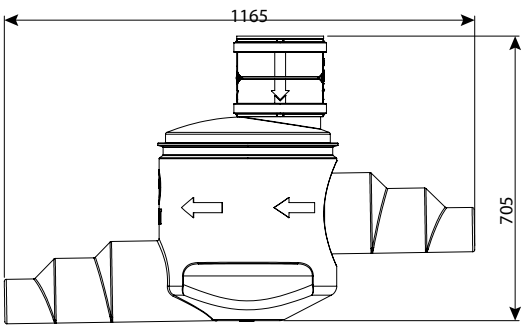

אביזרים למפרידי שומן דלק

מערכת התראה אלקטרונית למפריד דלק

מק"ט
0215-ALSYS01

מערכת התראה למפרידי שומן / שמן דלק

מק"ט	
0213-ALSYS03	מערכת התראה למפרידי שומן / שמן דלק
0213-ALSMAX03	מערכת התראת מפלס אלקטרונית
0213-ALSLUG03	מערכת התראה שומן / שמן למפלס בוצה אלקטרוני
0904-AHDRACHA	הדרכה והפעלה באתר של מערכות התראה
0213-CABLENGTH10	כבל מאריך 10 מ' עבור מערכת התראה אלקטרונית

תא בקרה דיגום למפריד לכניסה/יציאה

מק"ט	IN/OUT
110-200	0215-DIGUM111620