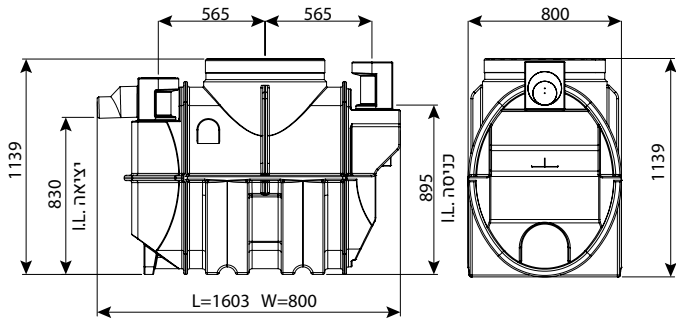

מפרידי שומן ע"פ תקן EN-1825 (DIN4040)

מפריד שומן תת קרקעי ועילי 600 ליטר

IN/OUT	מק"ט
110	0213-GS064
160	0213-GS066