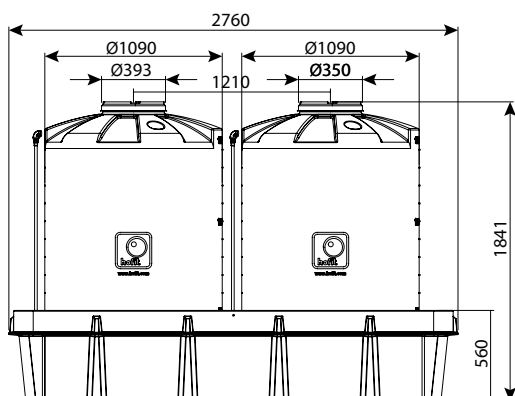

\* מאצרות המורכבות מיותר מ-2 חלקים מיועדות להלחמה בשטח

מצרה מלבנית

אורך	דגם תבנית	נפח	מתאים למוצר	מק"ט
1910	SRS1	1100	בור 1000, 800, 600, 300, IBC מיכל	0107-SDR800
2760	SRS1	SDRS1	בור 1500, 2x, מיכל 1500	0107-SDR1500
4201	SRS1	SDRS1	בור 2200	0107-SDR2200
5051		SDRS2	בור 2900	0107-SDR2900
5673	SRS1	SDRS2	בור 3600	0107-SDR3502
6523	SRS2	SDRS1	בור 3600	0107-SDR3602