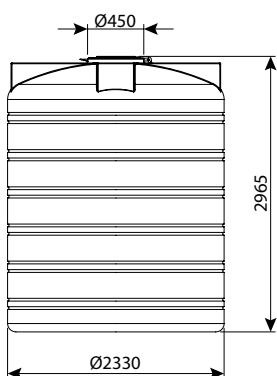

מיכל 11500 ליטר

מיכלי מים	
מק"ט	
0101-M1100	ללא יציאות
0101-M1110	יציאה 3/4"
0101-M1140	יציאה 2"
0102-M1112	יציאה 3/4" ומדיד
מיכלי דשן	
מק"ט	
0102-M1142	יציאה 2" ומדיד
0103-M1110	יציאה 3/4"
מיכלים כימיים	
מק"ט	
0103-M1112	יציאה 3/4" ומדיד
0103-M1130	יציאה 2"
0103-M1132	יציאה 2" ומדיד