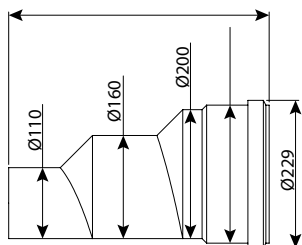

**אטם חיבור בין חוליות**

DN	מק"ט
400	0220-JG40
450	0220-JG45
500	0220-JG50
600	0220-JG60
800	0220-JG80
1000	0220-JG100
1250	0220-JG125

מתאמי PVC - אסבסט

מתאם PVC אסבסט											צינור אסבסט	צינור PVC	מק"ט
DA1	DA2	E	F	G	L	A	B	C	D1	D2			
172	192	100	24	16	362	75	23	13	161	175	168	160	0290-16
180	200	100	24	16	362	75	23	13	161	175	176	160	0290-1617
223	243	119	27	17	449	98	26	14	202	217	219	200	0290-20
276	297	150	44	18	487	130	39	20	252	274	272	250	0290-25