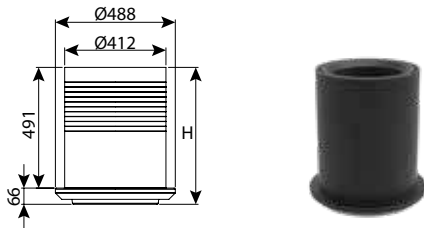

חוליית הגבהה קוטר 40 ללא מדרגות

עומס	H	DN	מק"ט
טון 40	500	400	0203-E45
טון 40	1000	400	0203-E410