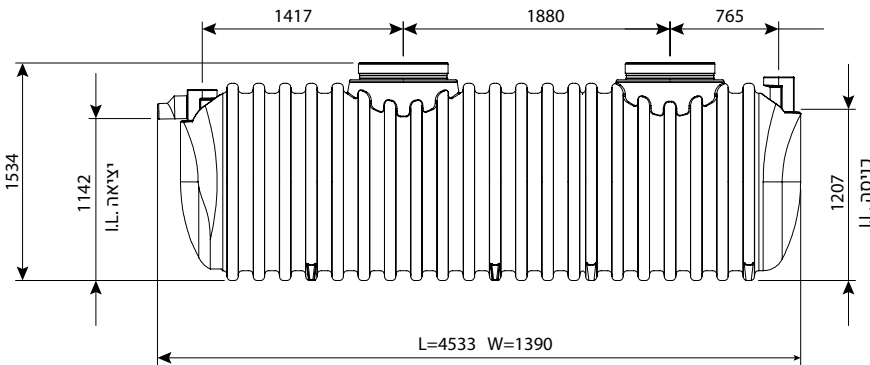

מפרידי שומן ע"פ תקן (DIN4040) EN-1825

מפריד שומן תה קרקעי 5500 ליטר

IN/OUT	מק"ט
110	0213-GS554
160	0213-GS556
200	0213-GS558