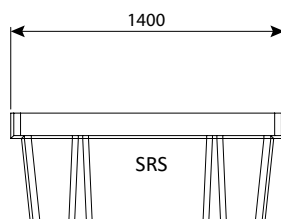

מצרה מלבנית

אורך	דגם תבנית	נפח	מתאים למוצר	מק"ט
1910	SRS1	1100	בור 1000, 800, 600, 300, IBC מיכל	0107-SDR800
2760	SRS1	SDRS1	בור 1500, 2x, מיכל 1500	0107-SDR1500
4201	SRS1	SDRS1	בור 2200	0107-SDR2200
5051		SDRS2	בור 2900	0107-SDR2900
5673	SRS1	SDRS2	בור 3600	0107-SDR3502
6523	SRS2	SDRS1	בור 3600	0107-SDR3602