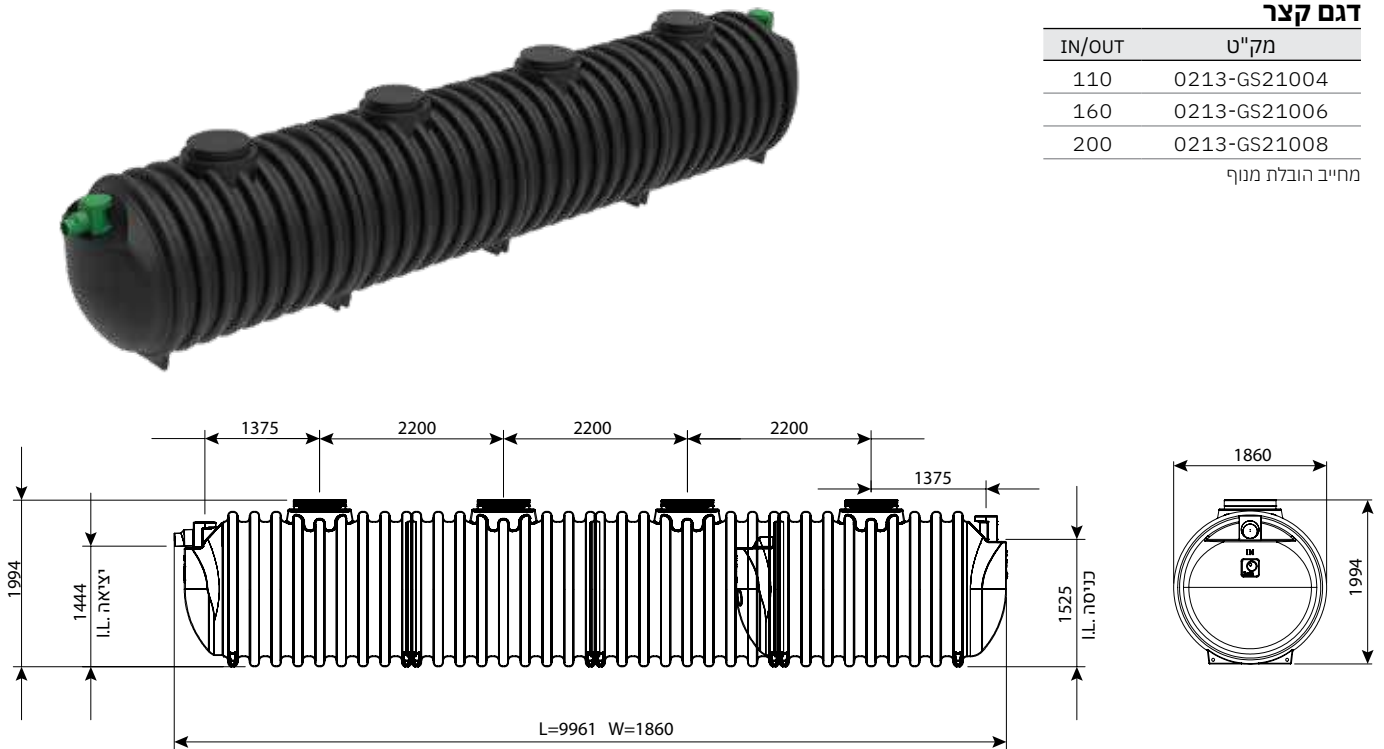

מפריד שומן תה קרקעי 21000 ליטר - דגם קצר

IN/OUT	מק"ט
110	0213-GS21004
160	0213-GS21006
200	0213-GS21008

מחייב הובלת מנוף