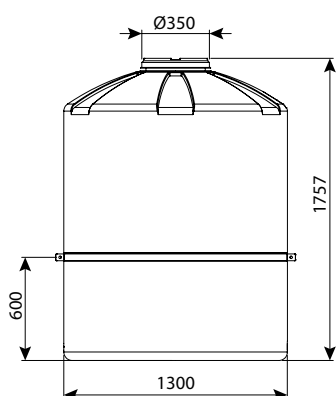

מיכל 2000 ליטר

מיכלי מים	
מק"ט	
0101-20000	ללא יציאות
0101-20010	יציאה 3/4"
0101-20011	יציאה 3/4" ומצוף
0101-20020	יציאה 3/4" וברז
0101-20021	יציאה 3/4" מצוף וברז
0101-20040	יציאה 2"
0101-20041	יציאה 2" ומצוף
מיכלי דשן	
מק"ט	
0102-20012	יציאה 3/4" ומדיד
0102-20042	יציאה 2" ומדיד
מיכלים כימיים	
מק"ט	
0103-20010	יציאה 3/4"
0103-20012	יציאה 3/4" ומדיד
0103-20030	יציאה 2"
0103-20032	יציאה 2" ומדיד