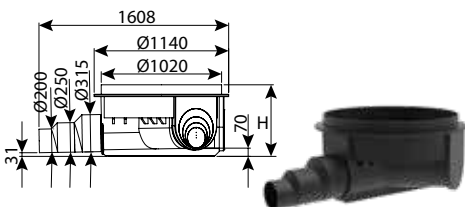

חוליית בסיס קוטר 100 מפלס 0 - 3 כניסות, קוטר 31.5, 60°

מק"ט	DN	H	IN	OUT	כניסות	עומס
0207-3B10512H	1000	550	110-315	200-315	3	60 טון

היתר 66258