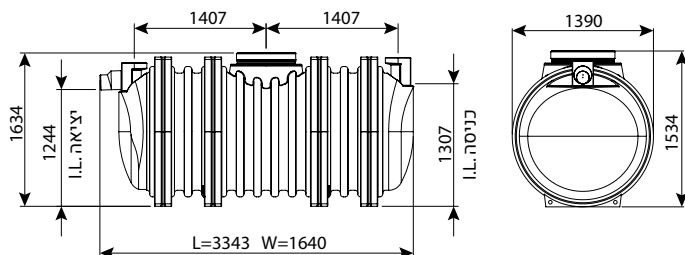

בור רקב תת קרקעי מחוזק 3800 ליטר

IN/OUT	מק"ט
110	0208-STC384R
160	0208-STC386R
200	0208-STC388R