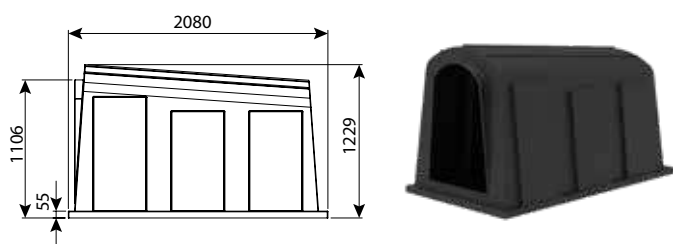

מלונית לעגלות

תיאור	מק"ט
מלונית 2000 - ללא תוספות	0700-06
מלונית 2000 - עם קולר שרשרת	0700-06C
מלונית 2000 - עם גדר	0700-06F