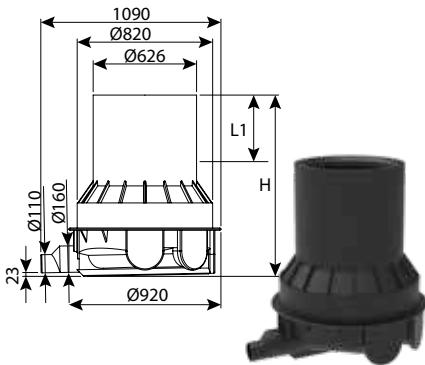

חוליה עליונה קוטר 80 כולל מדרגות משולבות מחוזק

עומס	H	DN	מק"ט
טון 60	450	800	0206-U804I
טון 60	700	800	0206-UPS807
טון 60	950	800	0206-UPS809

היתר 66258

תא בקרה קומפלט קוטר 80 מפלס 0 - 5 כניסות, 45°

עומס	כניסות	L1	OUT	IN	H	DN	מק"ט
טון 60	5	300	110-160	110-160	800	800	7206-CZ808N
טון 60	5	300	110-160	110-160	1000	800	7206-CZ810N
טון 60	5	300	110-160	110-160	1200	800	7206-CZ812N

תא בקרה קומפלט מוזרק טלסקופי קוטר 80 מפלס 0 - 5 כניסות, 90°, 45°

עומס	כניסות	OUT	IN	H	DN	מק"ט
טון 60	5	160-200	110-200	820-1200	800	7206-CZ812TEL

היתר 66258

תא בקרה קומפלט מוזרק, קוטר 80 מפלס 0 - 5 כניסות, 45°

עומס	כניסות	L1	OUT	IN	H	DN	מק"ט
טון 60	5	0	160-200	110-200	800	800	7206-CZ808N
טון 60	5	200	160-200	110-200	1000	800	7206-CZ810N
טון 60	5	300	160-200	110-200	1200	800	7206-CZ812N

היתר 66258