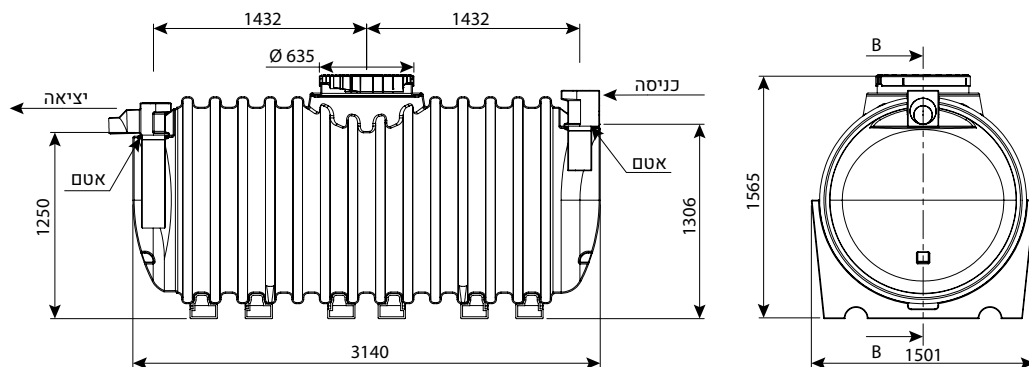

בור רקב עילי 3800 ליטר

IN/OUT	מק"ט
110	0208-STC384H
160	0208-STC386H
200	0208-STC388H