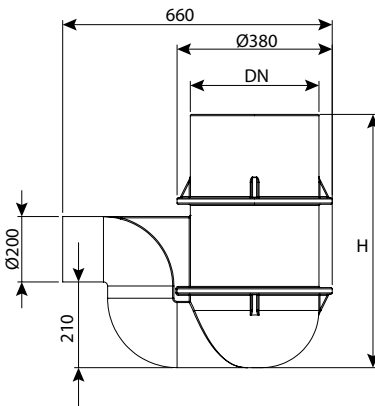

מחסום ריח קוטר 31.5 - 40 יציאה 200

עומס	OUT	IN	H	DN	מק"ט
טון 40	200	315	620	315	0240-GT31062
טון 40	200	400	770	400	0240-GT40077
					מק"ט
315-400 למחסום 63 קוטר גומי פקק					0220-GTS063