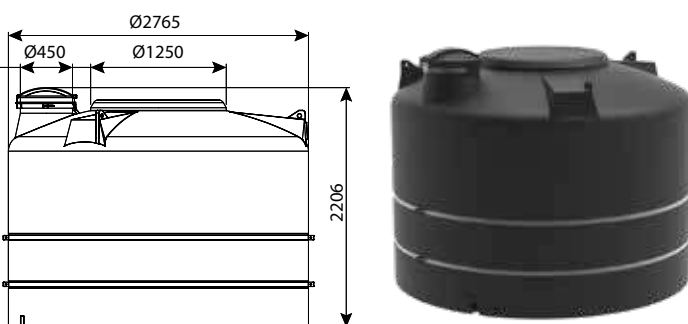

מיכל 10000 ליטר פתח צד

מיכלי מים	
מק"ט	
6101-M1000	דגם נמוך ללא יציאות
6101-M1010	דגם נמוך יציאה 3/4"
6101-M1040	דגם נמוך יציאה 2"
מיכלי דשן	
מק"ט	
6102-M1012	דגם נמוך יציאה 3/4" ומדיד
6102-M1042	דגם נמוך יציאה 2" ומדיד
מיכלים כימיים	
מק"ט	
6103-M1010	דגם נמוך יציאה 3/4"
6103-M1012	דגם נמוך יציאה 3/4" ומדיד
6103-M1030	דגם נמוך יציאה 2"
6103-M1032	דגם נמוך יציאה 2" ומדיד