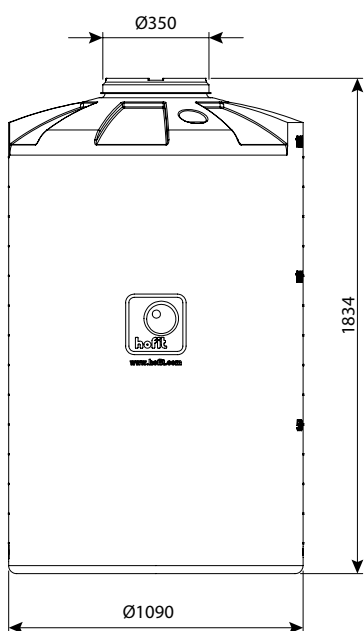

מיכל 1500 ליטר

מיכלי מים	
מק"ט	
0101-15000	ללא יציאות
0101-15010	יציאה 3/4"
0101-15011	יציאה 3/4" ומצוף
0101-15020	יציאה 3/4" וברז
0101-15021	יציאה 3/4" מצוף וברז
0101-15040	יציאה 2"
0101-15041	יציאה 2" ומצוף
מיכלי דשן	
מק"ט	
0102-15012	יציאה 3/4" ומדיד
0102-15042	יציאה 2" ומדיד
מיכלים כימיים	
מק"ט	
0103-15010	יציאה 3/4"
0103-15012	יציאה 3/4" ומדיד
0103-15030	יציאה 2"
0103-15032	יציאה 2" ומדיד