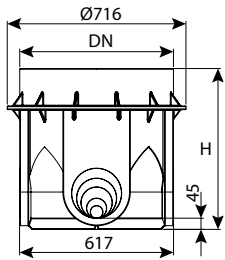

תא בקרה תקשורת/ניקוז קוטר 60

מק"ט	DN	H	IN	OUT	כניסות	עומס
0205-DB66	400	600	50-200	50-200	4	40 טון
0205-DB68	600	800	50-200	50-200	4	40 טון