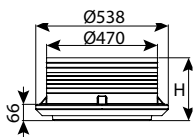

חוליית הגבהה קוטר 45 ללא מדרגות

עומס	H	DN	מק"ט
טון 60	200	450	0204-E42
טון 60	500	450	0204-E405

היתר 59478