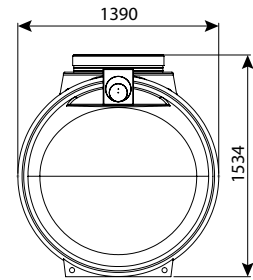

בור רקב תת קרקעי 5500 ליטר

IN/OUT	מק"ט
110	0208-STC554
160	0208-STC556
200	0208-STC558

מחייב הובלת מנוף