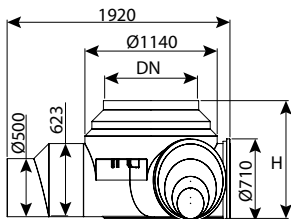

חוליית בסיס קוטר 100-80 מפלס 0 - 3 כניסות קוטר 45, 60°

עומס	כניסות	OUT	IN	H	DN	מק"ט
טון 40	3	400-450	315-450	600/800	1000/800	0207-3B10645H
טון 40	3	500-630	400-630	800/1000	1000/800	0207-3B10863H