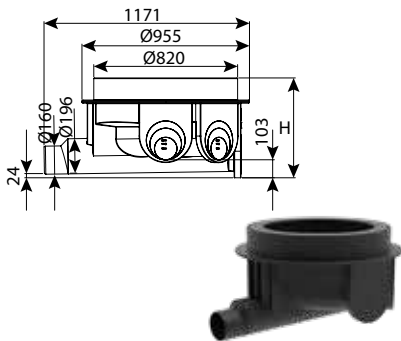

## מכסה פלסטיק הזרקה קוטר 60-15A חדש

עומס	DN	מק"ט
טון 1.5	600	7210-COVASS60A15

מותר לתקן ישראלי ת"י 486.6  
חשוב: מאפשר התקנה ישירה מעל צוואר התא הפלסטי

חוליית בסיס קוטר 80 מפלס 0 - 5 כניסות, 45°

עומס	כניסות	OUT	IN	H	DN	מק"ט
טון 12.5	5	110-200	110-200	550	800	0206-BZ8058
טון 12.5	5	110-200	110-200	800	800	0206-BZ8088
טון 12.5	5	110-200	110-200	900	800	0206-BZ8098
טון 12.5	5	110-200	110-200	1150	800	0206-BZ8118