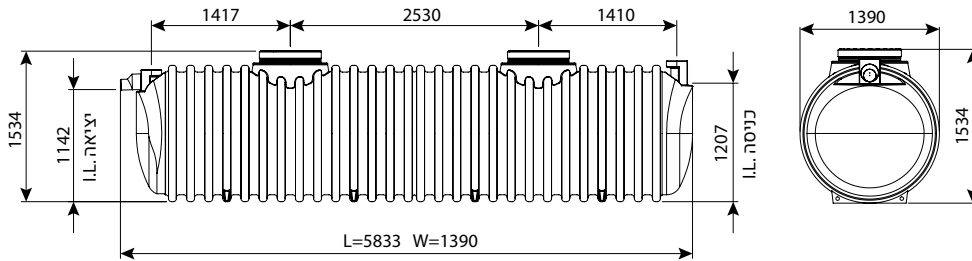

מפרידי שומן ע"פ תקן EN-1825 (DIN4040)

מפריד שומן תת קרקעי 7200 ליטר

IN/OUT	מק"ט
110	0213-GS724
160	0213-GS726
200	0213-GS728

מחייב הובלת מנוף