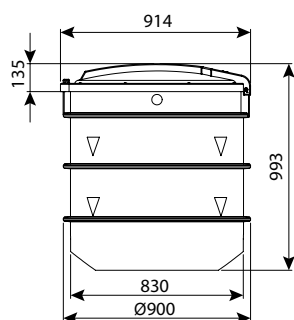

תא בקרה לצובר גז

מק"ט	
6700-AMGCH01C	תא בקרה לצובר גז מס' 1 כולל מכסה
6700-AMGBL01	מכסה לצובר גז מס. 1
6700-AMGBMPO1	עמוד סימון לצוברי גז מס' 1, צהוב שעשועים
6700-AMGBT01	משולש סימון לצוברי גז מס' 1, צהוב שעשועים
6700-AMGCH02C	תא בקרה לצובר גז מס' 2 כולל מכסה
0700-AMGBL02-CRO	מכסה לצובר גז מס' 2 ירוק קרוקודיל
0700-AMGBLPYR03-CRO	מכסה פירמיידה לצובר גז מס' 3 ירוק קרוקודיל