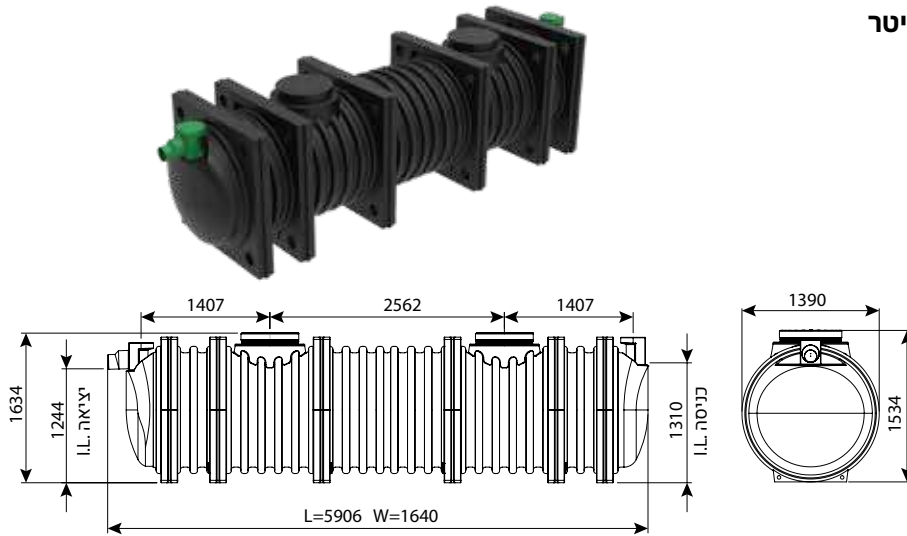

בור רקב תת קרקעי מחוזק 7200 ליטר

IN/OUT	מק"ט
110	0208-STC724R
160	0208-STC726R
200	0208-STC728R

מחייב הובלת מנוף