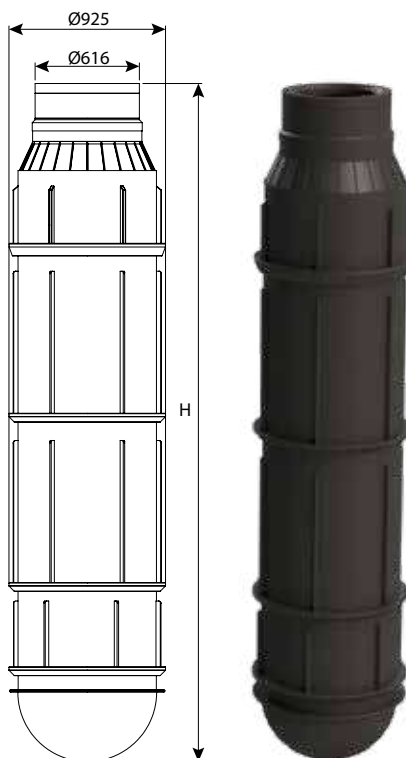

תא בקרה קומפלט קוטר 80 - תחתית עגולה ללא מדרגות

עומס	H	DN	מק"ט
טון 25	1000	800	0206-CR810N
טון 25	1250	800	0206-CR812N
טון 25	1500	800	0206-CR815NR
טון 25	1750	800	0206-CR817NR
טון 25	2000	800	0206-CR820NR
טון 25	2250	800	0206-CR822NR
טון 25	2500	800	0206-CR825NR
טון 25	2750	800	0206-CR827NR
טון 25	3000	800	0206-CR830NR
טון 25	3250	800	0206-CR832NR
טון 25	3500	800	0206-CR835NR
טון 25	3750	800	0206-CR837NR
טון 25	4000	800	0206-CR840NR
טון 25	4250	800	0206-CR842NR
טון 25	4500	800	0206-CR845NR
טון 25	4750	800	0206-CR847NR
טון 25	5000	800	0206-CR850NR
טון 25	5250	800	0206-CR852NR
טון 25	5500	800	0206-CR855NR
טון 25	5750	800	0206-CR857NR
טון 25	6000	800	0206-CR860NR