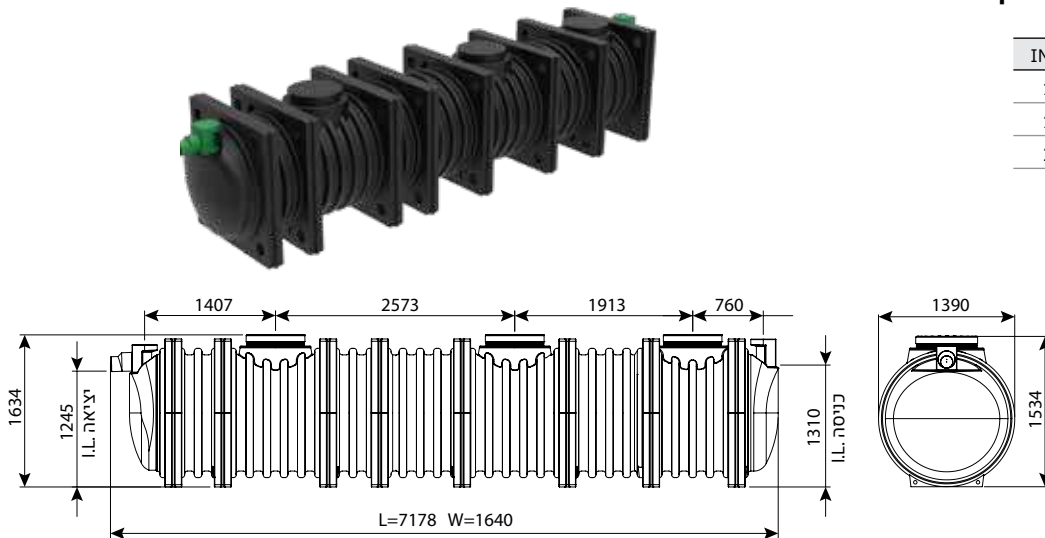

מפריד שומן תה קרקעי מחוזק ליטר 9100

IN/OUT	מק"ט
110	0213-GS914R
160	0213-GS916R
200	0213-GS918R

מחייב הובלת מנוף