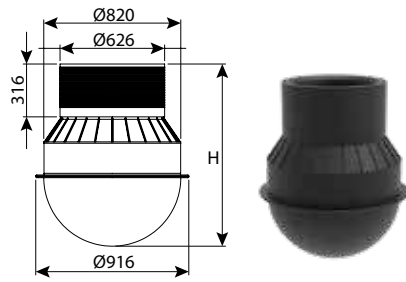

תא בקרה קומפלט קוטר 80 תחתית עגולה

עומס	H	DN	מק"ט
טון 40	900	800	0206-CR809
טון 40	1050	800	0206-CR810
טון 40	1200	800	0206-CR812