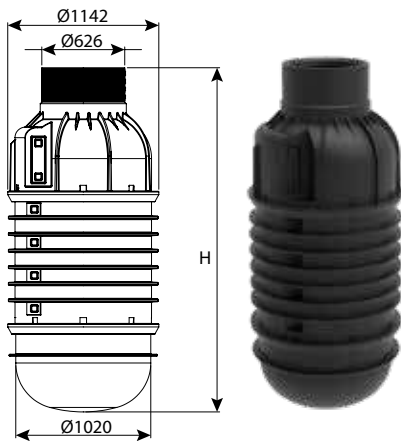

תא בקרה קומפלט קוטר 100 - תחתית עגולה, מדרגות משולבות מחוזקת

עומס	H	DN	מק"ט
טון 60	1400	1000	0207-CRPS114E
טון 60	1650	1000	0207-CRPS116E
טון 60	1900	1000	0207-CRPS119E
טון 60	1400	1000	0207-CRPS114ER
טון 60	1650	1000	0207-CRPS116ER
טון 60	1900	1000	0207-CRPS119ER
טון 60	2150	1000	0207-CRPS121ER
טון 60	2400	1000	0207-CRPS124ER
טון 60	2650	1000	0207-CRPS126ER
טון 60	2900	1000	0207-CRPS129ER
טון 60	3150	1000	0207-CRPS131ER
טון 60	3400	1000	0207-CRPS134ER
טון 60	3650	1000	0207-CRPS136ER
טון 60	3900	1000	0207-CRPS139ER
טון 60	4150	1000	0207-CRPS141ER
טון 60	4400	1000	0207-CRPS144ER
טון 60	4650	1000	0207-CRPS146ER
טון 60	4900	1000	0207-CRPS149ER
טון 60	5150	1000	0207-CRPS151ER
טון 60	5400	1000	0207-CRPS154ER
טון 60	5650	1000	0207-CRPS156ER
טון 60	5900	1000	0207-CRPS159ER