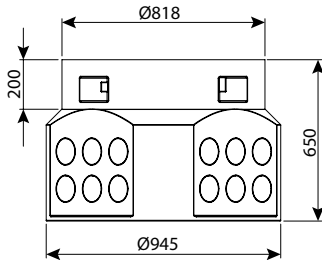

תא בקרה תקשורת בסיס קוטר 80

עומס	כניסות	OUT	IN	H	DN	מק"ט
40 טון	12 עד	25-200	25-200	800	800	0206-FB806N