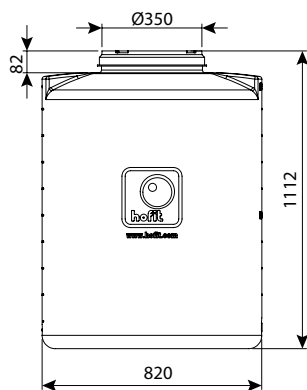

מיכל 500 ליטר

מיכלי מים	
מק"ט	
0101-05000	ללא יציאות
0101-05010	יציאה 3/4"
0101-05011	יציאה 3/4" ומצוף
0101-05020	יציאה 3/4" וברז
0101-05021	יציאה 3/4" מצוף וברז
0101-05040	יציאה 2"
0101-05041	יציאה 2" ומצוף
מיכלי דשן	
מק"ט	
0102-05012	יציאה 3/4" ומדיד
0102-05042	יציאה 2" ומדיד
מיכלים כימיים	
מק"ט	
0103-05010	יציאה 3/4"
0103-05012	יציאה 3/4" ומדיד
0103-05030	יציאה 2"
0103-05032	יציאה 2" ומדיד

מיכלים