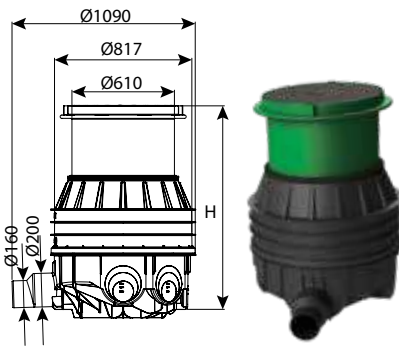

תא בקרה קומפלט מוזרק טלסקופי קוטר 80 מפלס 0 - 5 כניסות, 90°, 45°

עומס	כניסות	OUT	IN	H	DN	מק"ט
טון 60	5	160-200	110-200	820-1200	800	7206-CZ812TEL

היתר 66258