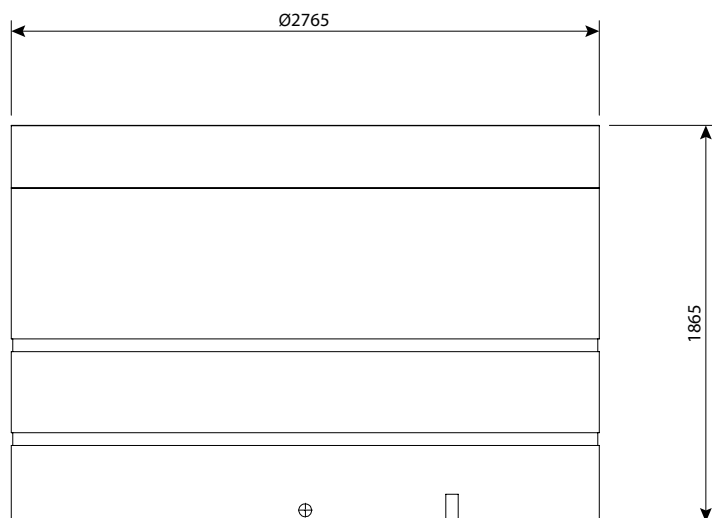

מצרות עגולות

מחיר	אורך W	DN	נפח	מק"ט
₪ 4,038	1090	550	500	0107-LCT050
₪ 8,838		1620	1500	0107-LCT150
₪ 13,256		2350	3000	0107-LCT300
₪ 17,786		2520	5000	0107-LCT500
₪ 59,038		2765	10000	0107-LCT1000

10000L