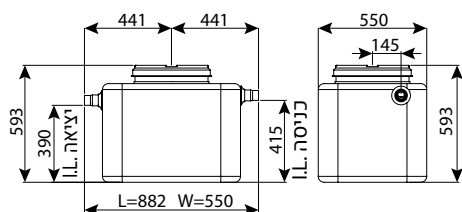

מפריד שומן תת קרקעי כיורי עילי 130 ליטר

IN/OUT	מק"ט
50	0208-GS0132

המפריד מיועד לכיור בנפח עד 100 ליטר ולספיקה של עד 42 ליטר בדקה. להתקנה עלית בלבד.