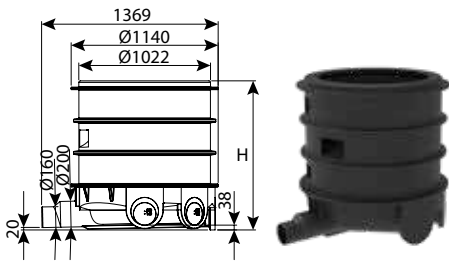

חוליית בסיס קוטר 100 - 5 כניסות קוטר 20, מדרגות אינטגרליות, מפלס 0, 45°

מק"ט	DN	H	IN	OUT	כניסות	עומס
0207-BZ1038	1000	350	110-200	160-200	5	40 טון
0207-BZ1078	1000	600	110-200	160-200	5	40 טון
0207-BZ1088	1000	850	110-200	160-200	5	40 טון
0207-BZ1118	1000	1100	110-200	160-200	5	40 טון
0207-BZ1148	1000	1350	110-200	160-200	5	40 טון