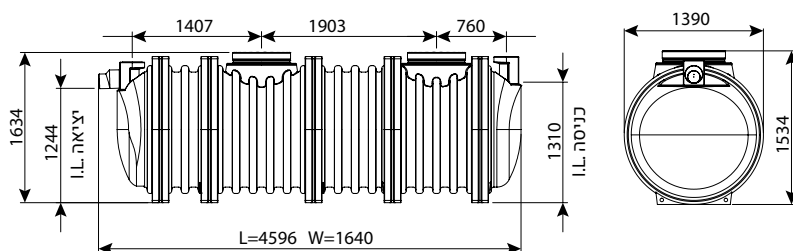

בור רקב תת קרקעי מחוזק 5500 ליטר

IN/OUT	מק"ט
110	0208-STC554R
160	0208-STC556R
200	0208-STC558R

מחייב הובלת מנוף