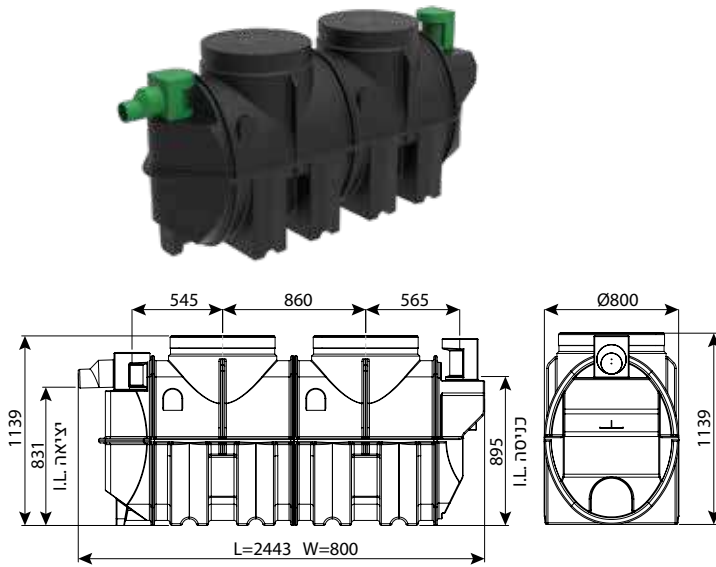

בור רקב 1100 ליטר תת קרקעי ועילי

IN/OUT	מק"ט
110	0208-STC114
160	0208-STC116