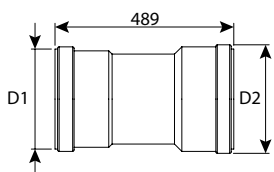

מקטין קוטר

d2	d1	DN	מק"ט
-	125	160	0290-A65
110	160	200	0290-A864

צינור PE כולל חריטה

מק"ט	DN	M אורך כולל	N אורך צינור חלק
0280-M11	110	468	395
0280-M12	125	466	390
0280-M16	160	525	740
0280-M20	500	844	740
0280-M25	250	887	740
0280-M31	315	904	740
0280-M35	355	905	750
0280-M40	400	958	790
0280-M45	450	925	750
0280-M50	500	1154	970