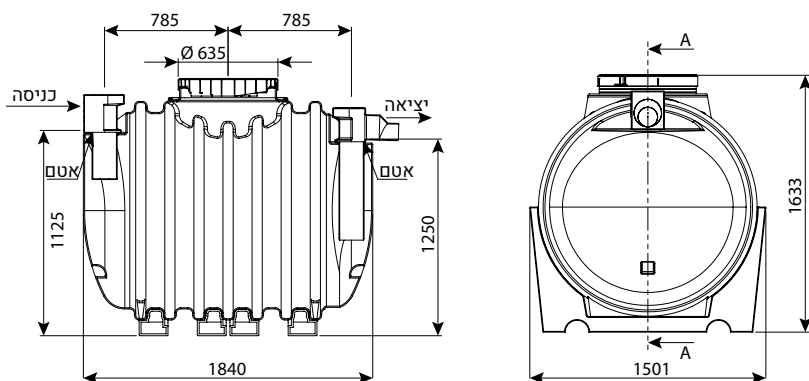

בור רקב עילי 2100 ליטר

IN/OUT	מק"ט
110	0208-STC214H
160	0208-STC216H
200	0208-STC218H