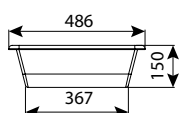

**חופיטיט מס' 2 (גדול) - אמבט מלט**

רוחב	אורך w	מק"ט
100	160	0700-HFTIT02

**חופיטיט מס' 1 - אמבט מלט**

רוחב	אורך w	מק"ט
70	120	0700-HFTIT01

**חופיטיט 60 שחורה - אמבט למלט**

רוחב	אורך w	מק"ט
60	90	0700-AM60BLK