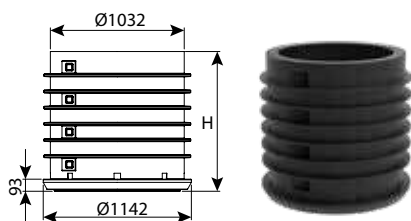

חוליית הגבהה קוטר 100, מדרגות משולבות, מחוזקת

עומס	H	DN	מק"ט
טון 60	500	1000	0207-EPS105E
טון 60	1000	1000	0207-EPS110E

היתר 66258