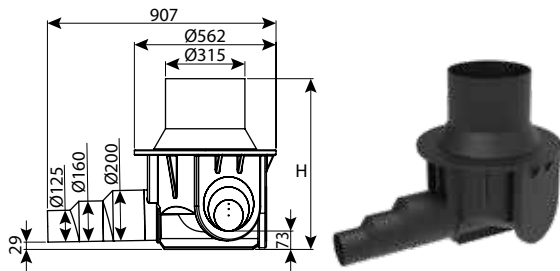

חוליית בסיס קוטר 40 - 3 כניסות, חיבור לצינור PVC בקוטר 31.5

עומס	כניסות	OUT	IN	H	DN	מק"ט
טון 40	3	110-200	110-200	650	400	0203-3B46