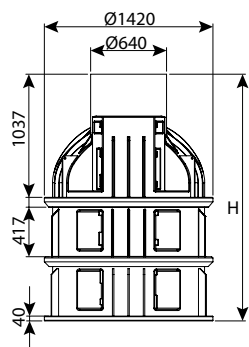

תא בקרה קומפלט קוטר 125 - תחתית שטוחה, מדרגות משולבות

עומס	H	DN	מק"ט
טון 40	1500	1250	0211-FBCPS1215
טון 40	2000	1250	0211-FBCPS1220
טון 40	2500	1250	0211-FBCPS1225
טון 40	3000	1250	0211-FBCPS1230