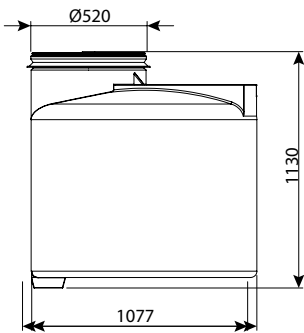

מיכל זיתים 750 ליטר

גובה צלינדר	DN	מק"ט	
970	1070	0105-07500	מכסה הברגה 400, ללא יציאות
970	1070	0105-07510	מכסה הברגה 400, יציאה 3/4"
970	1070	0105-0755200-B	מכסה מאוזר 520, ללא יציאות
970	1070	0105-0755210-B	מכסה מאוזר 520, יציאה 3/4"

מכסה מאוזר

מיכל זיתים 1060 ליטר - מכסה הברגה 520 מ"מ

גובה צלינדר	DN	מק"ט	
1040	1100	6105-1064000	מכסה 400, ללא יציאות
1040	1100	6105-1064010	מכסה 400, יציאה 3/4"
1040	1100	6105-1065210	מכסה 520, יציאה 2"

מיכל זיתים 1060 ליטר - מכסה מאוזר

גובה צלינדר	DN	מק"ט	
1040	1100	6105-1065200	מכסה 520, ללא יציאות
1270	1070	0105-1065200-B	מכסה 520, ללא יציאות
1270	1070	0105-1065210-B	מכסה 520, יציאה 2"