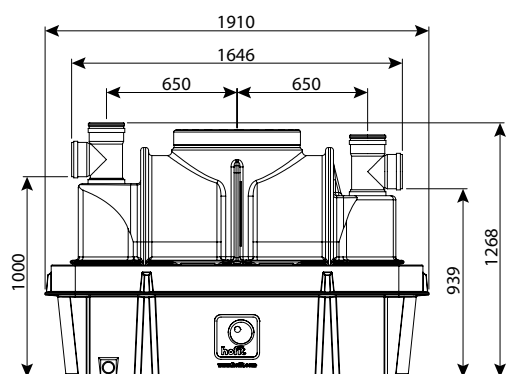

\* מאצרות המורכבות מיותר מ-2 חלקים מיועדות להלחמה בשטח

מצרה מלבנית

אורך	דגם תבנית	נפח	מתאים למוצר	מק"ט
1910	SRS1	1100	בור 1000, 800, 600, 300, IBC מיכל	0107-SDR800
2760	SRS1	SDRS1	בור 1500, 2x, מיכל 1500	0107-SDR1500
4201	SRS1	SDRS1	בור 2200	0107-SDR2200
5051		SDRS2	בור 2900	0107-SDR2900
5673	SRS1	SDRS2	בור 3600	0107-SDR3502
6523	SRS2	SDRS1	בור 3600	0107-SDR3602