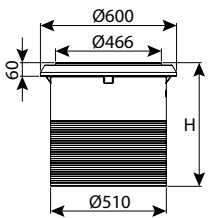

חוליית הגבהה קוטר 50 ללא מדרגות

עומס	H	DN	מק"ט
טון 12.5	250	500	0204-E502
טון 12.5	500	500	0204-E505
טון 12.5	1000	500	0204-E510