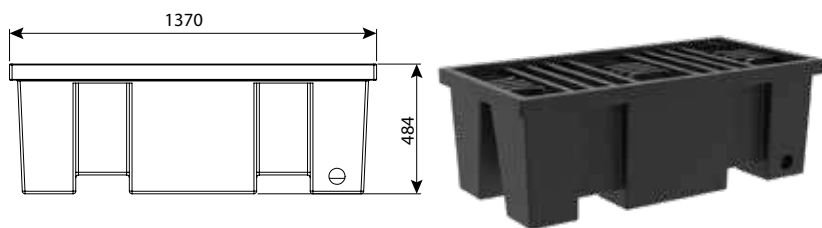

1500L

3000L

5000L

10000L

מאצרה ל-2 חביות

מק"ט	אורך W
0107-SPBARX201	1370

מאצרה מלבנית

מק"ט	מתאים למוצר	נפח	דגם תבנית	אורך
0107-LAT2100	בור 2,100	2300	DRS1	2595
0107-LAT3800	בור 3,800	4300	DRS2	4725
0107-LAT5500	בור 5,500	6360	DRS3	6850
0107-LAT7200	בור 7,200	8420	DRS4	8420
0107-LAT9100	בור 9,100	10480	DRS5	11100
0107-LAT10900	בור 10,900	12540	DRS6	13225