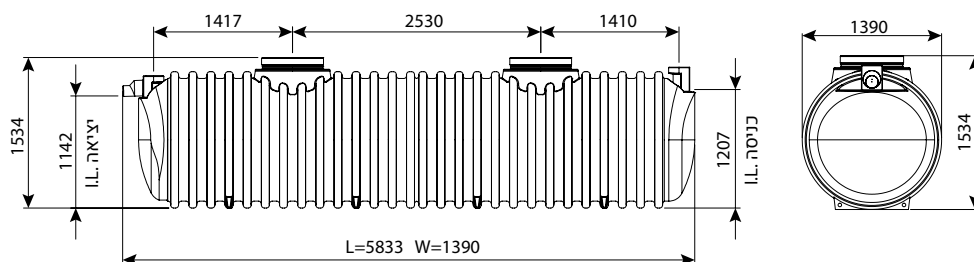

בור רקב תת קרקעי 7200 ליטר

IN/OUT	מק"ט
110	0208-STC724
160	0208-STC726
200	0208-STC728

מחייב הובלת מנוף