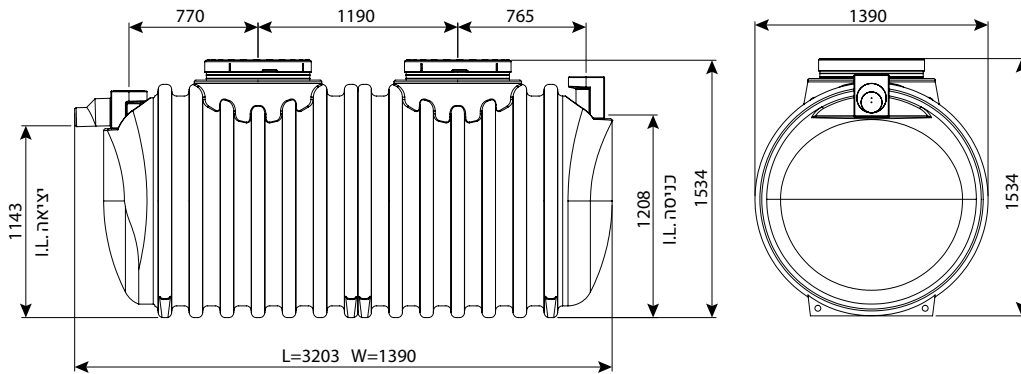

מפרידי שומן ע"פ תקן EN-1825 (DIN4040)

מפריד שומן תה קרקעי 3700 ליטר

IN/OUT	מק"ט
110	0213-GS374
160	0213-GS376
200	0213-GS378

מפריד שומן עילי 3700 ליטר

IN/OUT	מק"ט
110	0213-GS374H
160	0213-GS376H
200	0213-GS378H