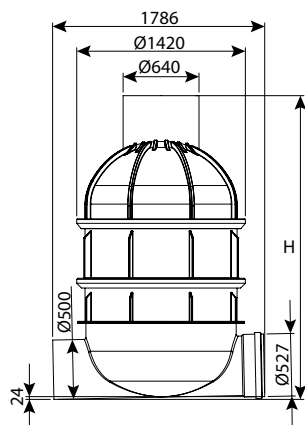

תא בקרה קומפלט קוטר 125 - תחתית עגולה, מדרגות משולבות כולל תקן

עומס	OUT	IN	H	DN	מק"ט
טון 40	110-500	110-500	1800	1250	0211-CRPS1218+50
טון 40	110-500	110-500	2050	1250	0211-CRPS1220+50
טון 40	110-500	110-500	2300	1250	0211-CRPS1223+50
טון 40	110-500	110-500	2550	1250	0211-CRPS1225+50
טון 40	110-500	110-500	2800	1250	0211-CRPS1228+50
טון 40	110-500	110-500	3050	1250	0211-CRPS1230+50
טון 40	110-500	110-500	3300	1250	0211-CRPS1233+50
טון 40	110-500	110-500	3550	1250	0211-CRPS1235+50
טון 40	110-500	110-500	3800	1250	0211-CRPS1238+50
טון 40	110-500	110-500	4050	1250	0211-CRPS1240+50
טון 40	110-500	110-500	4300	1250	0211-CRPS1243+50
טון 40	110-500	110-500	4550	1250	0211-CRPS1245+50
טון 40	110-500	110-500	4800	1250	0211-CRPS1248+50
טון 40	110-500	110-500	5050	1250	0211-CRPS1250+50
טון 40	110-500	110-500	5300	1250	0211-CRPS1253+50
טון 40	110-500	110-500	5550	1250	0211-CRPS1255+50
טון 40	110-500	110-500	5800	1250	0211-CRPS1258+50
טון 40	110-500	110-500	6050	1250	0211-CRPS1260+50