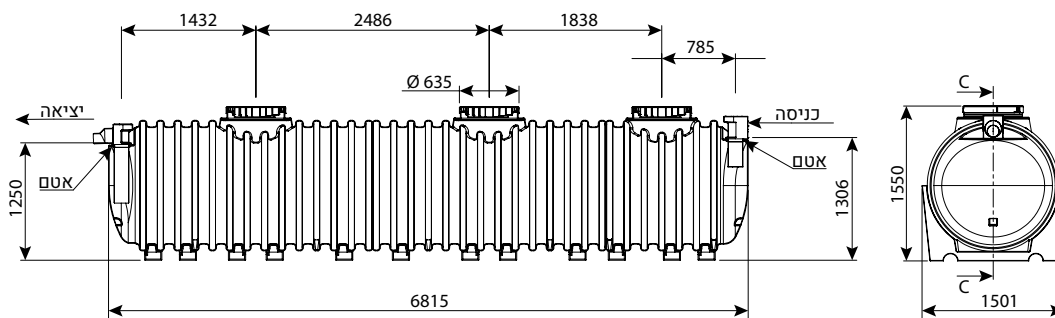

מפריד שומן עילי 9100 ליטר

IN/OUT	מק"ט
110	0213-GS914H
160	0213-GS916H
200	0213-GS918H

מחייב הובלת מנוף