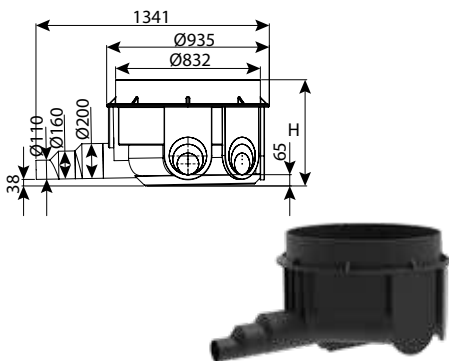

חוליית בסיס קוטר 80 מפלס 0 - 5 כניסות, 45°

עומס	כניסות	OUT	IN	H	DN	מק"ט
טון 60	5	110-200	110-200	550	800	0206-BZ8058H

היתר 66258