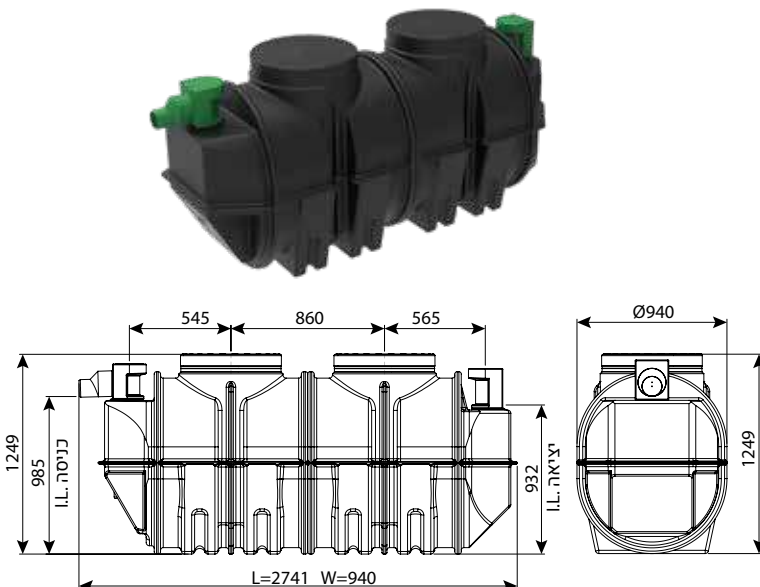

מפריד שומן עילי 1500 ליטר

IN/OUT	מק"ט
110	0213-GS154H
160	0213-GS156H
200	0213-GS158H