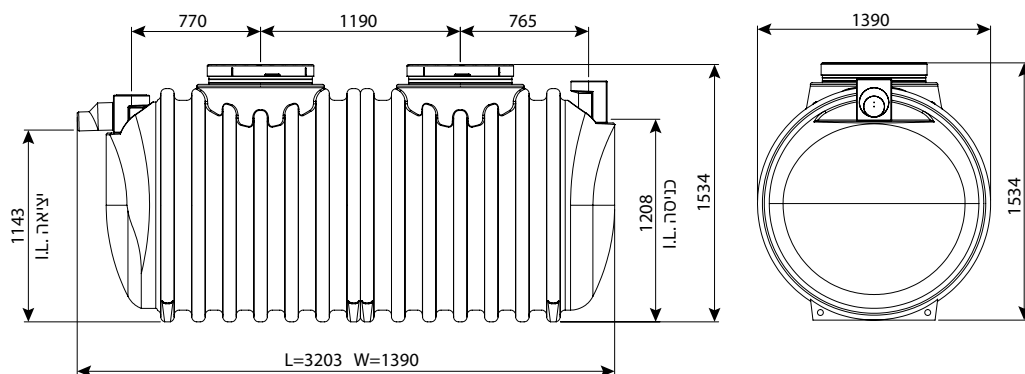

בור רקב תת קרקעי 3700 ליטר

IN/OUT	מק"ט
110	0208-STC374
160	0208-STC376
200	0208-STC378