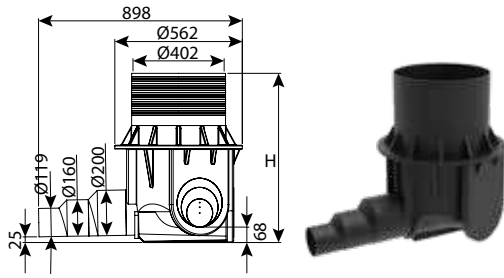

חוליית בסיס קוטר 40 - 3 כניסות, 60°

עומס	כניסות	OUT	IN	H	DN	מק"ט
טון 40	3	125-160-200	125-160-200	700	400	0203-3B47
טון 40	3	125-160-200	125-160-200	1000	0203-3B410