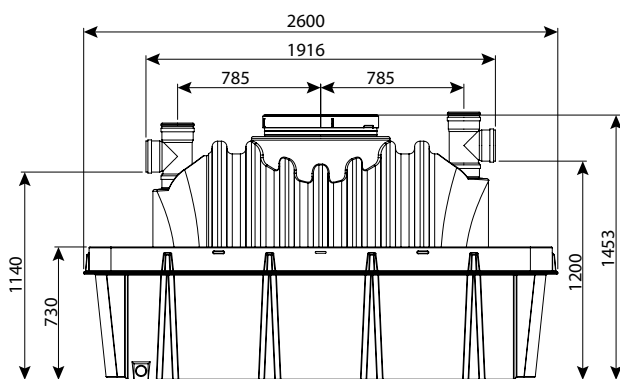

\* מאצרות המורכבות מיותר מ-2 חלקים מיועדות להלחמה בשטח

מצרה מלבנית

אורך	דגם תבנית	נפח	מתאים למוצר	מק"ט
1910	SRS1	1100	בור 1000, 800, 600, 300, IBC מיכל	0107-SDR800
2760	SRS1	SDRS1	בור 1500, 2x, מיכל 1500	0107-SDR1500
4201	SRS1	SDRS1	בור 2200	0107-SDR2200
5051		SDRS2	בור 2900	0107-SDR2900
5673	SRS1	SDRS2	בור 3600	0107-SDR3502
6523	SRS2	SDRS1	בור 3600	0107-SDR3602