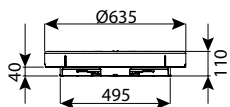

מכסה פלסטיק קוטר 60 מוזרק

DN	מק"ט
600	7210-L60-2