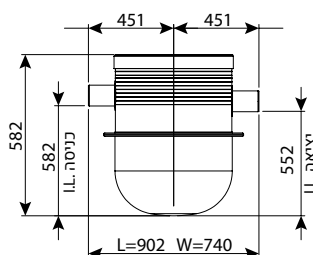

מפרידי שומן ע"פ תקן (DIN4040) EN-1825

מפריד שומן תת קרקעי 120 ליטר

IN/OUT	מק"ט
50	0208-GS0122
110	0208-GS0124
160	0208-GS0126