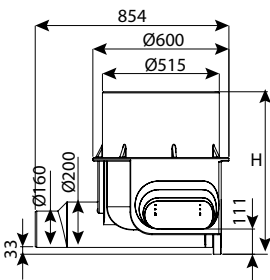

חוליית בסיס קוטר 50 - רב גזרתית 8"

עומס	כניסות	OUT	IN	H	DN	מק"ט
טון 12.5	רב גזרתי	110-200	110-200	500	500	0204-BM5058
טון 12.5	רב גזרתי	110-200	110-200	700	500	0204-BM5078
טון 12.5	רב גזרתי	110-200	110-200	900	500	0204-BM5098
טון 12.5	רב גזרתי	110-200	110-200	1100	500	0204-BM5118
טון 12.5	רב גזרתי	110-200	110-200	1350	500	0204-BM5138