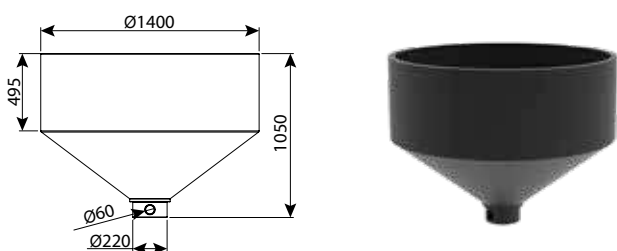

מיכלים לגידול דגים / קוניים

Volume נפח	מק"ט
1000 ליטר	0700-FT1
2400 ליטר	0700-FT2