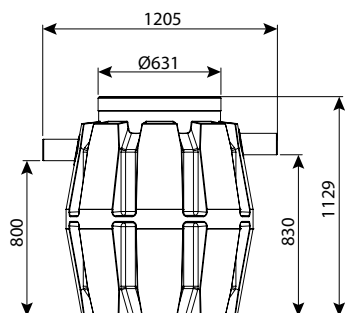

מפריד שומן תת קרקעי 420 ליטר

IN/OUT	מק"ט
50	0208-GS0422
110	0208-GS0424
160	0208-GS0426

מפריד שומן עילי 420 ליטר

IN/OUT	מק"ט
50	0208-GS0422H
110	0208-GS0424H
160	0208-GS0426H