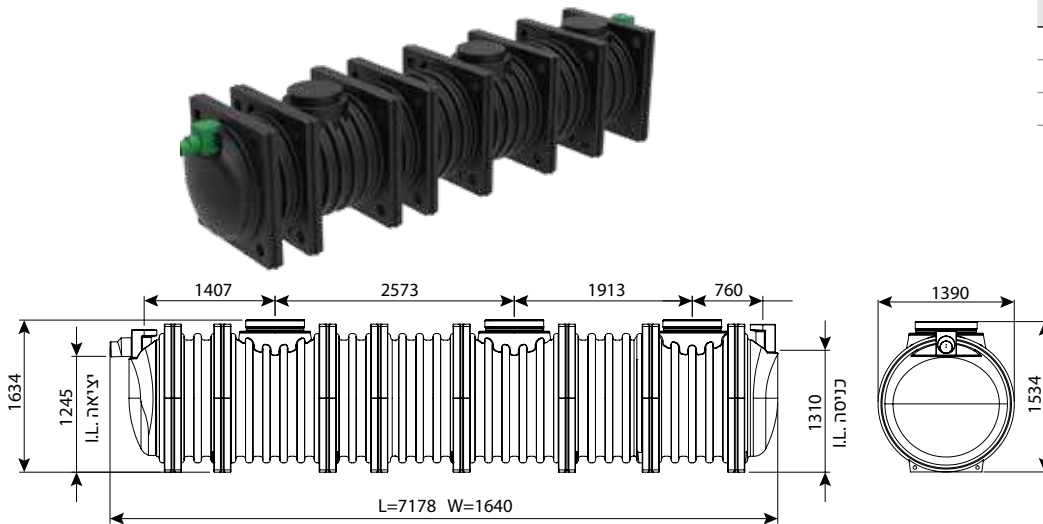

בור רקב תת קרקעי מחוזק 9100 ליטר

IN/OUT	מק"ט
110	0208-STC914R
160	0208-STC916R
200	0208-STC918R

מחייב הובלת מנוף