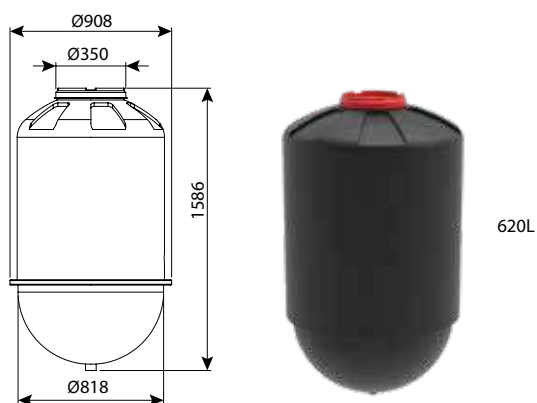

מיכלים לאיסוף מי גשם ושיקוע

מק"ט	Volume נפח
0101-062RB00	620
0101-062RB40P40	620
0101-125RB00	1250
0101-125RB40P40	1250

מחסום דרכים

מק"ט	Volume נפח
6701-RB05	400
6701-RB06	162