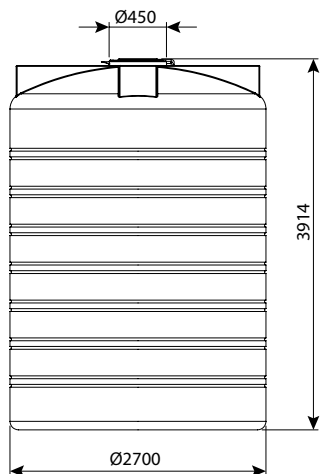

מיכל 20000 ליטר

מיכלי מים	
מק"ט	
0101-M2000	ללא יציאות
0101-M2010	יציאה 3/4"
0101-M2040	יציאה 2"
מיכלי דשן	
מק"ט	
0102-M2012	יציאה 3/4" ומדיד
0102-M2042	יציאה 2" ומדיד
מיכלים כימיים	
מק"ט	
0103-M2010	יציאה 3/4"
0103-M2012	יציאה 3/4" ומדיד
0103-M2030	יציאה 2"
0103-M2032	יציאה 2" ומדיד