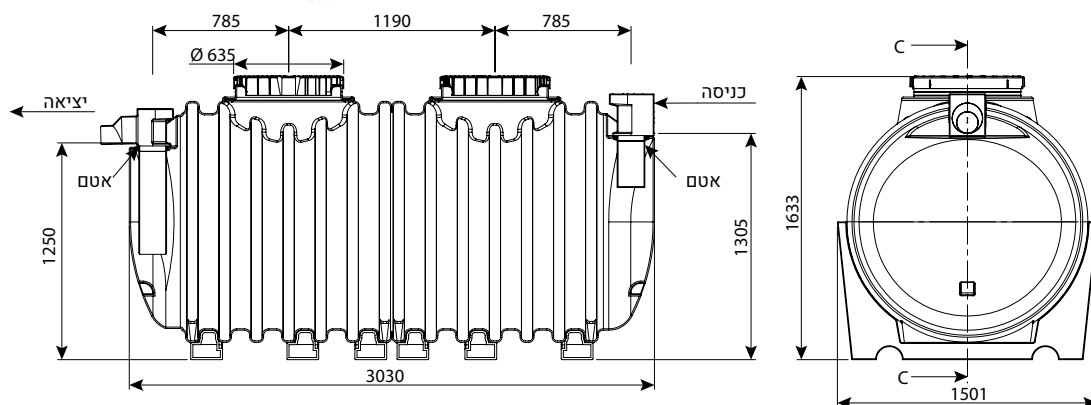

בור רקב עילי 3700 ליטר

IN/OUT	מק"ט
110	0208-STC374H
160	0208-STC376H
200	0208-STC378H