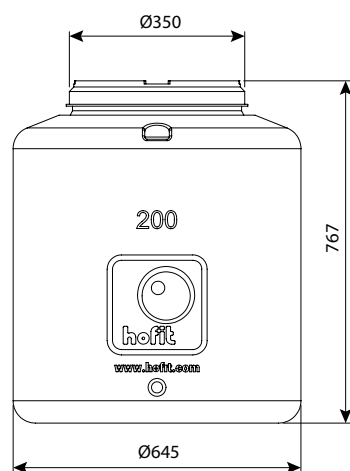

מיכל 200 ליטר

מיכלי מים	
מק"ט	
0101-02000	ללא יציאות
0101-02010	יציאה 3/4"
0101-02011	יציאה 3/4" ומצוף
0101-02020	יציאה 3/4" וברז
0101-02021	יציאה 3/4" מצוף וברז
0101-02030	יציאה 2"
0101-02041	יציאה 2" ומצוף
מיכלי דשן	
מק"ט	
0102-02012	יציאה 3/4" ומדיד
0102-02032	יציאה 2" ומדיד
מיכלים כימיים	
מק"ט	
0103-02010	יציאה 3/4"
0103-02012	יציאה 3/4" ומדיד
0103-02030	יציאה 2"
0103-02032	יציאה 2" ומדיד

מיכלים