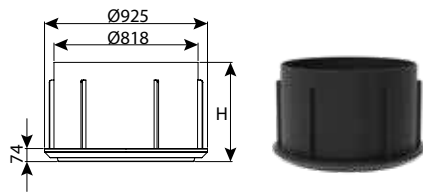

חוליית הגבהה קוטר 80 ללא מדרגות

עומס	H	DN	מק"ט
טון 12.5	400	800	0206-E84
טון 12.5	500	800	0206-E805
טון 12.5	1000	800	0206-E810

חוליה עליונה קוטר 80 ללא מדרגות

עומס	H	DN	מק"ט
טון 40	400	800	0206-U84
טון 40	550	800	0206-U85
טון 40	600	800	0206-U806
טון 40	850	800	0206-U808
טון 40	1100	800	0206-U811