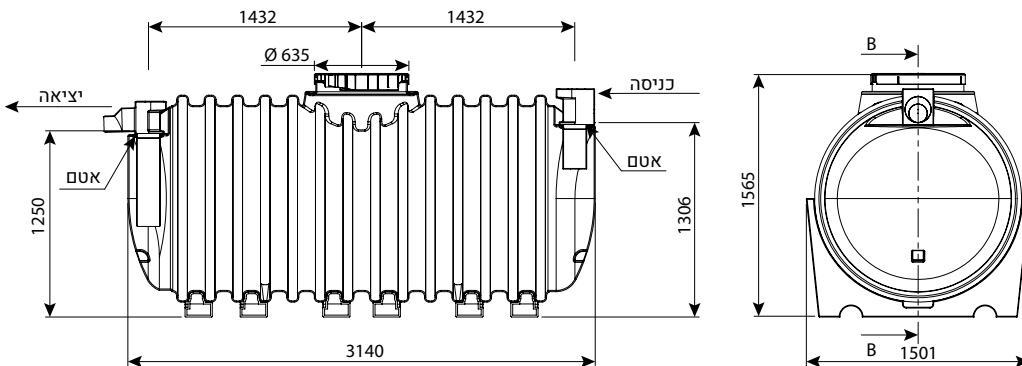

מפרידי שומן ע"פ תקן EN-1825 (DIN4040)

מפריד שומן תה קרקעי 3800 ליטר

IN/OUT	מק"ט
110	0213-GS384
160	0213-GS386
200	0213-GS388

מפריד שומן עילי 3800 ליטר

IN/OUT	מק"ט
110	0213-GS384H
160	0213-GS386H
200	0213-GS388H