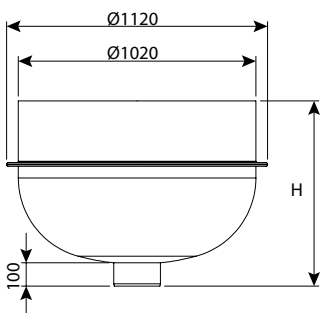

תא בקרה מפל קוטר 100 - תחתית עגולה

עומס	OUT	H	DN	מק"ט
טון 40	110	700	1000	0207-DR174
טון 40	160	700	1000	0207-DR176
טון 40	200	700	1000	0207-DR178
טון 40	110	1000	1000	0207-DR1104
טון 40	160	1000	1000	0207-DR1106
טון 40	200	1000	1000	0207-DR1108
טון 40	110	1500	1000	0207-DR1144
טון 40	160	1500	1000	0207-DR1146
טון 40	200	1500	1000	0207-DR1148