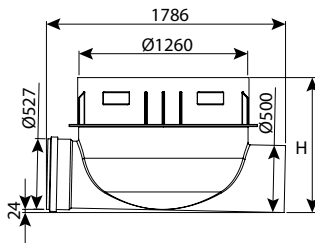

חוליית בסיס מחוזקת קוטר 125 תחתית עגולה, כולל מדרגות משולבות

עומס	כניסות	OUT	IN	H	DN	מק"ט
טון 60	על פי דרישה	110-500	110-500	750	1250	0211-BR1207+20
טון 60	על פי דרישה	110-500	110-500	750	1250	0211-BR1207+25
טון 60	על פי דרישה	110-500	110-500	750	1250	0211-BR1207+31
טון 60	על פי דרישה	110-500	110-500	750	1250	0211-BR1207+35
טון 60	על פי דרישה	110-500	110-500	750	1250	0211-BR1207+40
טון 60	על פי דרישה	110-500	110-500	750	1250	0211-BR1207+45
טון 60	על פי דרישה	110-500	110-500	750	1250	0211-BR1207+50
טון 60	על פי דרישה	110-500	110-500	1000	1250	0211-BRPS1210+20
טון 60	על פי דרישה	110-500	110-500	1000	1250	0211-BRPS1210+25
טון 60	על פי דרישה	110-500	110-500	1000	1250	0211-BRPS1210+31
טון 60	על פי דרישה	110-500	110-500	1000	1250	0211-BRPS1210+35
טון 60	על פי דרישה	110-500	110-500	1000	1250	0211-BRPS1210+40
טון 60	על פי דרישה	110-500	110-500	1000	1250	0211-BRPS1210+45
טון 60	על פי דרישה	110-500	110-500	1000	1250	0211-BRPS1210+50