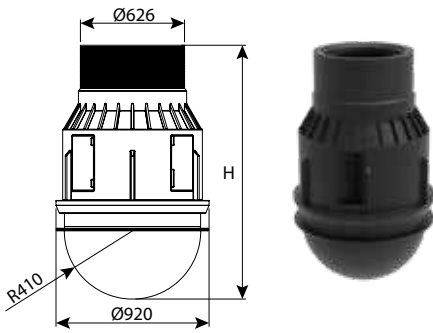

תא בקרה קומפלט קוטר 80 - תחתית עגולה, מדרגות משולבות

עומס	H	DN	מק"ט
טון 25	1250	800	0206-CRPS812E
טון 25	1500	800	0206-CRPS815E
טון 25	1750	800	0206-CRPS817E
טון 25	2000	800	0206-CRPS820E