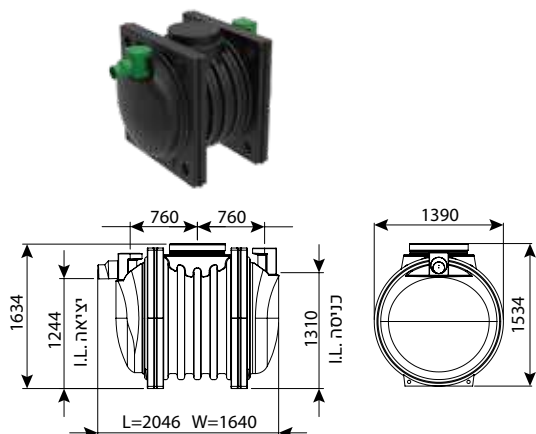

בור רקב תת קרקעי מחוזק 2100 ליטר

IN/OUT	מק"ט
110	0208-STC214R
160	0208-STC216R
200	0208-STC218R

בור רקב תת קרקעי מחוזק 3700 ליטר

IN/OUT	מק"ט
110	0208-STC374R
160	0208-STC376R
200	0208-STC378R