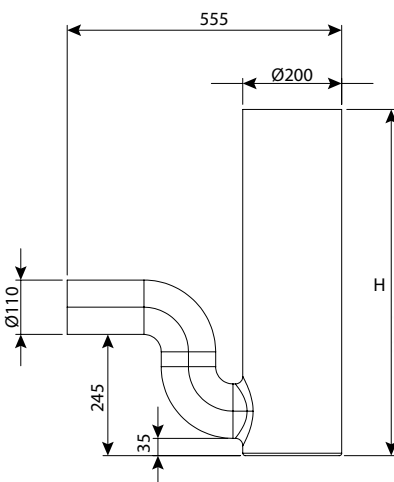

מכסה למחסום ריח קוטר 20

עומס	OUT	IN	H	DN	מק"ט
טון 40	110	200	1000	200	0240-L25

מחסום ריח קוטר 20 יציאה 11

עומס	OUT	IN	H	DN	מק"ט
טון 40	110	200	300	200	0240-230
טון 40	110	160	400	200	0240-240

מחסום ריח קוטר 160 יציאה HDPE 110 מותאם למופה חשמלית

עומס	OUT	H	DN	מק"ט
טון 40	110	700	160	0240-16070
טון 40	110	1000	160	0240-16100

מחסום ריח קוטר 200 יציאה HDPE 110 מותאם למופה חשמלית

עומס	OUT	H	DN	מק"ט
טון 40	110	700	200	0240-2070
טון 40	110	1000	200	0240-2100