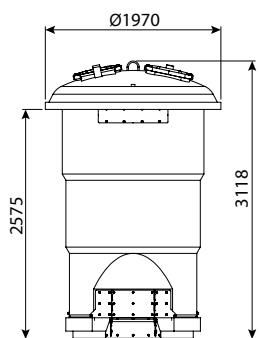

חופיטיט 40 שחורה - אמבט למלט

רוחב	אורך w	מק"ט
50	70	0700-AM40BLK

פחי אשפה ומחזור

תיאור	מק"ט
פח שקוע 4100 ליטר עם כיפה	0700-WASTE-T-4.1M3
פח שקוע 5000 ליטר עם כיפה - שחור	0700-WASTE-T-5M3
פח שקוע 5000 ליטר עם כיפה - ירוק	0700-WASTE-T-5M3-GRN
אשפתון קוני 100 ליטר	0700-2TRASH-B-GRA