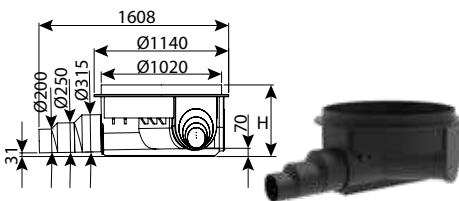

חוליית בסיס קוטר 100 - 3 כניסות קוטר 31.5, מפלס 0, 3 כניסות

מק"ט	DN	H	IN	OUT	כניסות	עומס
0207-3B10512	1000	550	110-315	200-315	3	40 טון