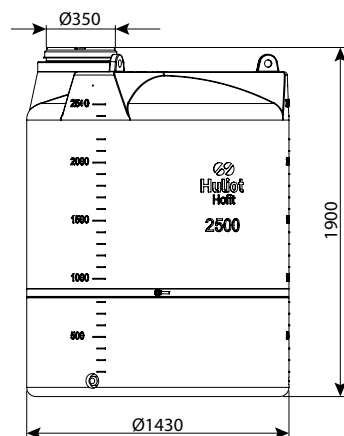

מיכל 2500 ליטר פתח צד (פתח הברגה 350 ממ)

מיכלי מים	
מק"ט	
0101-250RSL00	ללא יציאות
0101-250RSL10	יציאה 3/4"
0101-250RSL11	יציאה 3/4" ומצוף
0101-250RSL20	יציאה 3/4" וברז
0101-250RSL21	יציאה 3/4" מצוף וברז
0101-250RSL40	יציאה 2"
0101-250RSL41	יציאה 2" ומצוף
מיכלי דשן	
מק"ט	
0102-250RSL12	יציאה 3/4" ומדיד
0102-250RSL42	יציאה 2" ומדיד
מיכלים כימיים	
מק"ט	
0103-250RSL10	יציאה 3/4"
0103-250RSL12	יציאה 3/4" ומדיד
0103-250RSL30	יציאה 2"
0103-250RSL32	יציאה 2" ומדיד