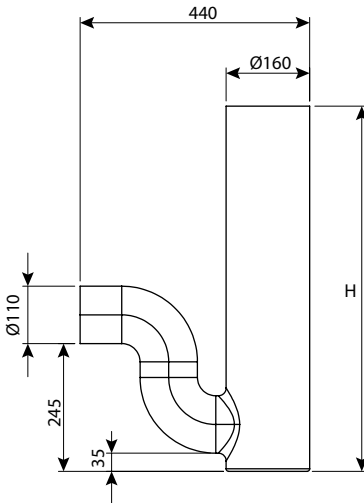

מכסה למחסום ריח קוטר 20

עומס	OUT	IN	H	DN	מק"ט
טון 40	110	200	1000	200	0240-L25

מחסום ריח קוטר 20 יציאה 11

עומס	OUT	IN	H	DN	מק"ט
טון 40	110	200	300	200	0240-230
טון 40	110	160	400	200	0240-240

מחסום ריח קוטר 160 יציאה HDPE 110 מותאם למופה חשמלית

עומס	OUT	H	DN	מק"ט
טון 40	110	700	160	0240-16070
טון 40	110	1000	160	0240-16100

מחסום ריח קוטר 200 יציאה HDPE 110 מותאם למופה חשמלית

עומס	OUT	H	DN	מק"ט
טון 40	110	700	200	0240-2070
טון 40	110	1000	200	0240-2100