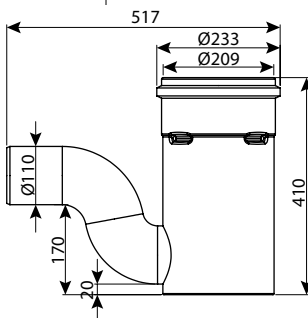

מכסה למחסום ריח קוטר 20

עומס	OUT	IN	H	DN	מק"ט
טון 40	110	200	1000	200	0240-L25

מחסום ריח קוטר 20 יציאה 11

עומס	OUT	IN	H	DN	מק"ט
טון 40	110	200	300	200	0240-230
טון 40	110	160	400	200	0240-240

מחסום ריח קוטר 160 יציאה HDPE 110 מותאם למופה חשמלית

עומס	OUT	H	DN	מק"ט
טון 40	110	700	160	0240-16070
טון 40	110	1000	160	0240-16100

מחסום ריח קוטר 200 יציאה HDPE 110 מותאם למופה חשמלית

עומס	OUT	H	DN	מק"ט
טון 40	110	700	200	0240-2070
טון 40	110	1000	200	0240-2100