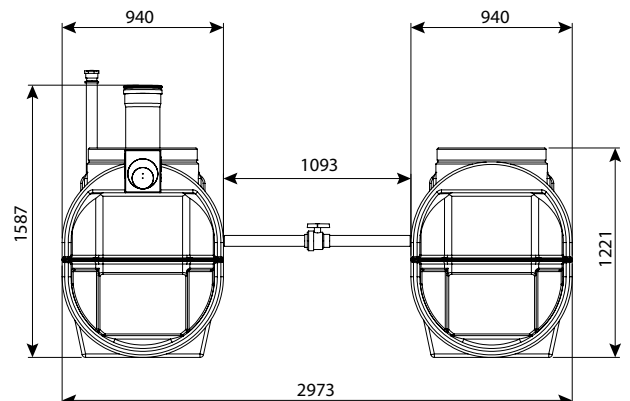

תא איסוף שמן 800 ליטר

מק"ט	IN/OUT	Volume	נפח	W
0215-OCT08	110-200	800		1600