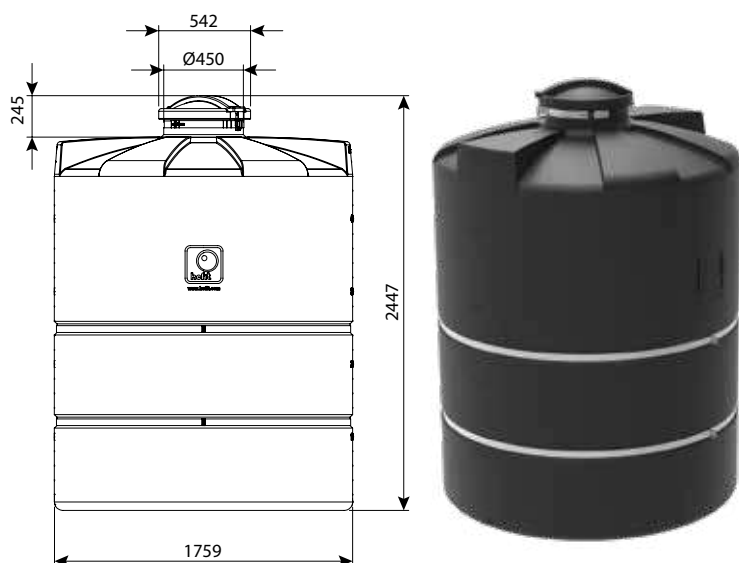

מיכל 5000 ליטר פתח אדם

מיכלי מים	
מק"ט	
0101-500M00	פתח אדם ללא יציאות
0101-500M10	פתח אדם יציאה 3/4"
0101-500M11	פתח אדם יציאה 3/4" ומצוף
0101-500M40	פתח אדם יציאה 2"
0101-500M41	פתח אדם יציאה 2" ומצוף
מיכלי דשן	
מק"ט	
0102-500M12	פתח אדם יציאה 3/4" ומדיד
0102-500M42	פתח אדם יציאה 2" ומדיד
מיכלים כימיים	
מק"ט	
0103-500M10	פתח אדם יציאה 3/4"
0103-500M12	פתח אדם יציאה 3/4" ומדיד
0103-500M30	פתח אדם יציאה 2"
0103-500M32	פתח אדם יציאה 2" ומדיד