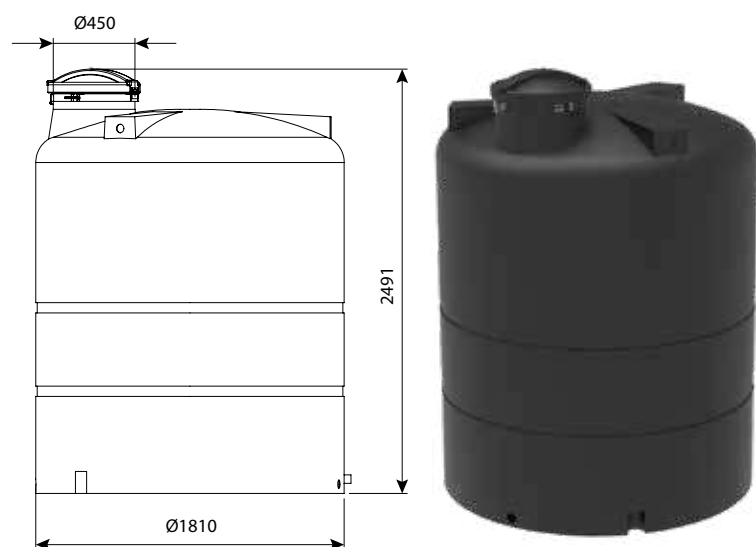

מיכל 5000 ליטר פתח צד

מיכלי מים	
מק"ט	
6101-500000	פתח אדם ללא יציאות
6101-500010	פתח אדם יציאה 3/4"
6101-500011	פתח אדם יציאה 3/4" ומצוף
6101-500040	פתח אדם יציאה 2"
6101-500041	פתח אדם יציאה 2" ומצוף
מיכלי דשן	
מק"ט	
6102-500012	פתח אדם יציאה 3/4" ומדיד
6102-500042	פתח אדם יציאה 2" ומדיד
מיכלים כימיים	
מק"ט	
6103-500010	פתח אדם יציאה 3/4"
6103-500012	פתח אדם יציאה 3/4" ומדיד
6103-500030	פתח אדם יציאה 2"
6103-500032	פתח אדם יציאה 2" ומדיד