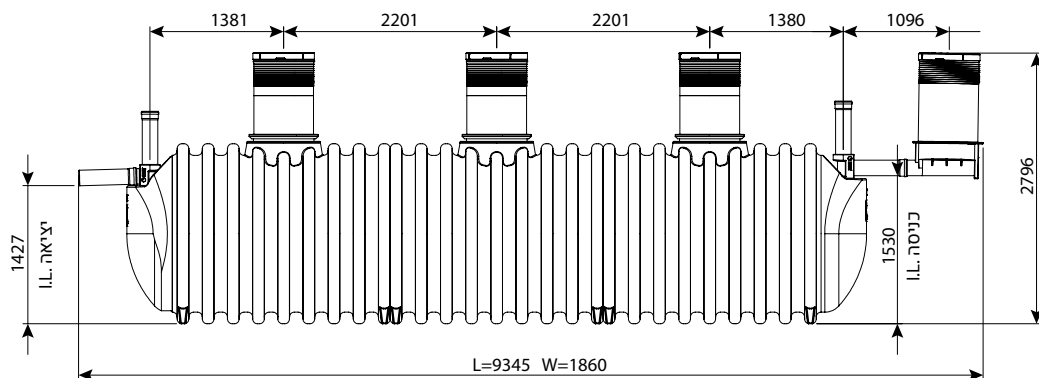

מפרידי שומן ע"פ תקן (DIN4040) EN-1825

מפריד שומן תה קרקעי לעומס גבוה 6000 ליטר

IN/OUT	מק"ט
110-200	0214-CS6008

מחייב הובלת מנוף
כולל תא וסל מלכודת קש

מפריד שומן תה קרקעי לעומס גבוה 11000 ליטר

IN/OUT	מק"ט
110-200	0214-CS11008

מחייב הובלת מנוף
כולל תא וסל מלכודת קש

מפריד שומן תה קרקעי לעומס גבוה 16000 ליטר

IN/OUT	מק"ט
110-200	0214-CS16008

מחייב הובלת מנוף
כולל תא וסל מלכודת קש