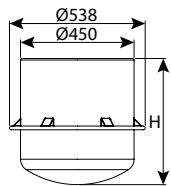

חוליית בסיס קוטר 45 - תחתית עגולה

עומס	H	DN	מק"ט
טון 40	500	450	0204-BR45
טון 40	700	450	0204-BR47
טון 40	*700	450	0204-BR474

* כולל יציאה 110