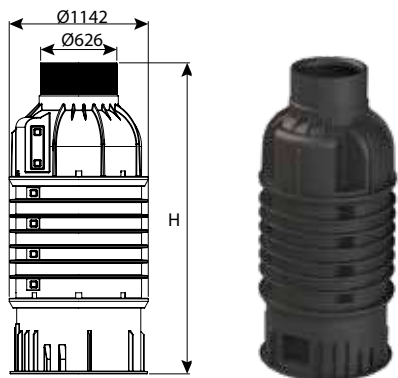

**תא בקרה קומפלט קוטר 100 - תחתית שטוחה, מדרגות אינטגרליות**

עומס	L1	H	DN	מק"ט
טון 12.5	200	1350	1000	0207-FBC113
טון 12.5	190	1500	1000	0207-FBC115
טון 12.5	230	1650	1000	0207-FBC116
טון 12.5	200	1800	1000	0207-FBC118
טון 12.5	190	2050	1000	0207-FBC120
טון 12.5	230	2200	1000	0207-FBC121
טון 12.5	200	2300	1000	0207-FBC123
טון 12.5	190	2500	1000	0207-FBC125
טון 12.5	230	2650	1000	0207-FBC126
טון 12.5	200	2800	1000	0207-FBC128
טון 12.5	190	3000	1000	0207-FBC130
טון 12.5	230	3150	1000	0207-FBC131
טון 12.5	200	3300	1000	0207-FBC133
טון 12.5	190	3500	1000	0207-FBC135
טון 12.5	230	3650	1000	0207-FBC136
טון 12.5	200	3800	1000	0207-FBC138