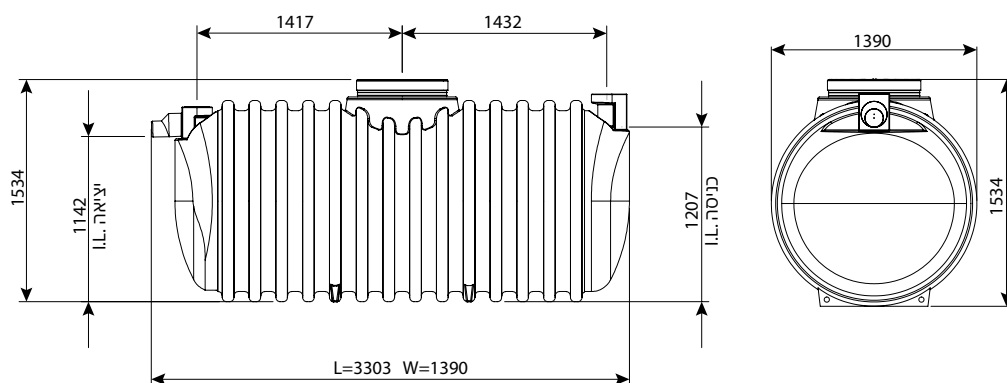

בור רקב תת קרקעי 3800 ליטר

IN/OUT	מק"ט
110	0208-STC384
160	0208-STC386
200	0208-STC388