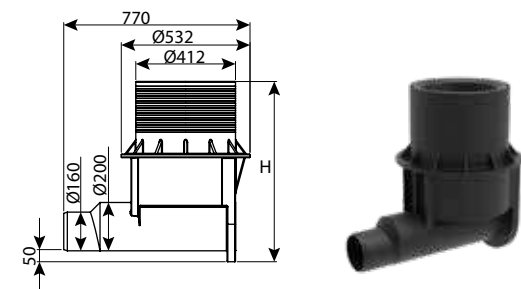

חוליית בסיס קוטר 40 - כניסה בודדת

עומס	כניסות	OUT	IN	H	DN	מק"ט
טון 40	1	160-200	160-200	700	400	0203-1B4078