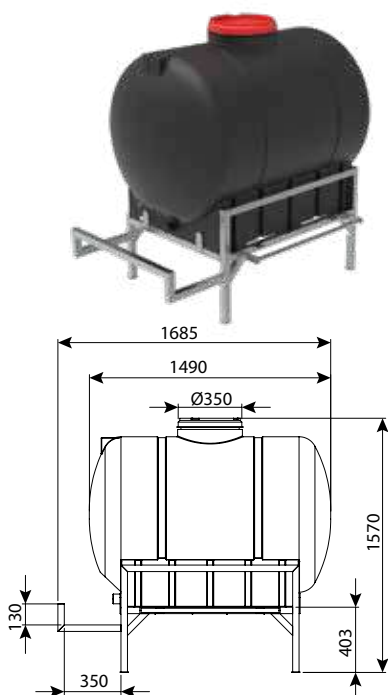

מיכל 1000 ליטר אופקי

מק"ט	
6101-100H00	אופקי ללא יציאות
6101-100H10	אופקי יציאה 3/4"
6101-100H40	אופקי יציאה 2"
6101-100H4010	אופקי - יציאה 3/4", יציאה 2"
6101-100H-1	אופקי דגם 1 - רגיל
6101-100H-2	אופקי דגם 2 + שטורץ
6101-100H-3	אופקי דגם 3 + ברזיה ושטורץ
6101-100HMELR	אופקי דגם 3 + מעמד מל"ח רגיל
6101-100HMELN	אופקי דגם 3 + מעמד מל"ח נערם

התקנה על גבי מעמד יעודי (נמכר בנפרד)