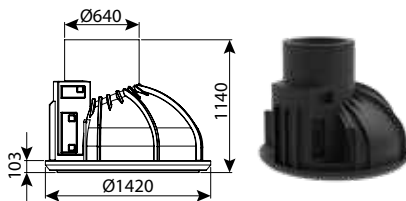

חולייה עליונה קוטר 125, מדרגות משולבות, כולל תקן

עומס	H	DN	מק"ט
40 טון	1050	1250	0211-UPS1210

היתר 66258