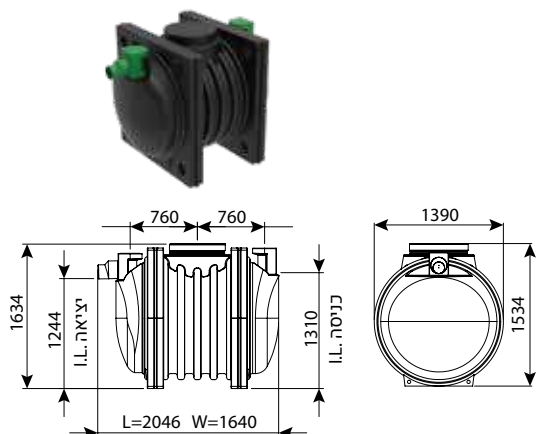

מפרידי שומן מחוזקים ע"פ תקן (DIN4040) EN-1825

מפריד שומן תת קרקעי מחוזק 2100 ליטר

IN/OUT	מק"ט
110	0213-GS214R
160	0213-GS216R
200	0213-GS218R