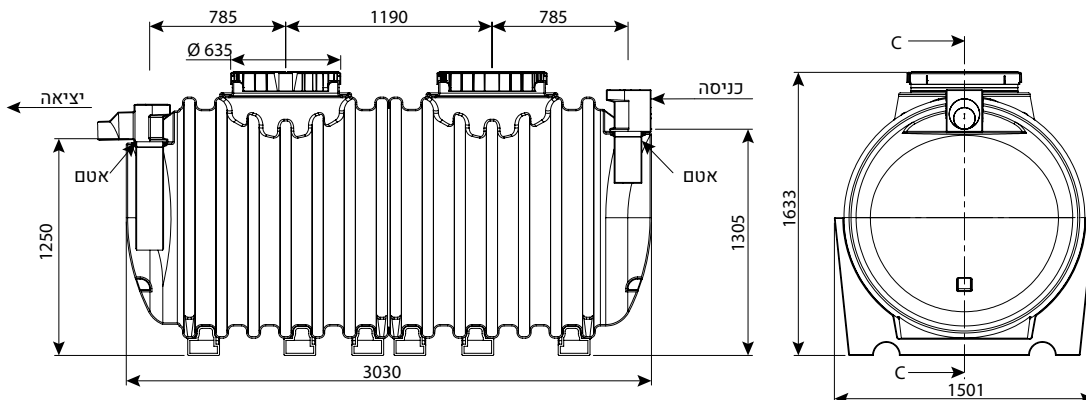

מפרידי שומן ודלק