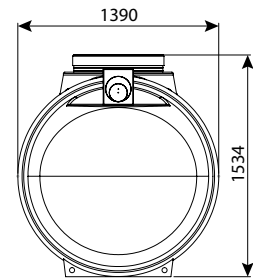

מפרידי שומן ע"פ תקן (DIN4040) EN-1825

מפריד שומן תה קרקעי 5500 ליטר

IN/OUT	מק"ט
110	0213-GS554
160	0213-GS556
200	0213-GS558