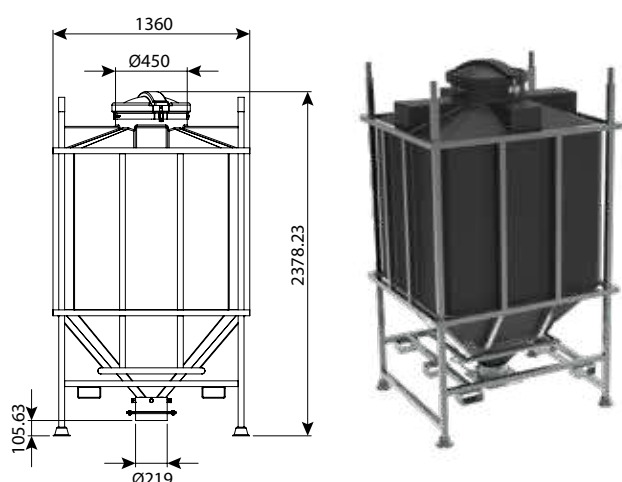

שינועית 1800 ליטר

תיאור	מק"ט
שינועית 1800 ליטר כולל מעמד מתכת	0700-SN18
תוספת הגברה למעמד שינועית 70 ס"מ	0108-SSNE07