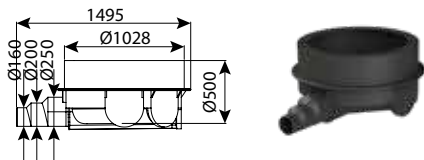

חוליית בסיס קוטר 100 - 5 כניסות קוטר 25, מפלס 0, 60°

מק"ט	DN	H	IN	OUT	כניסות	עומס
0207-BZ1610	1000	550	110-250	200-315	3	40 טון