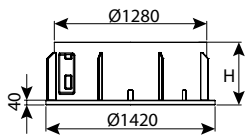

חוליית בסיס קוטר 125 - תחתית שטוחה, מדרגות משולבות

עומס	H	DN	מק"ט
טון 40	450	1250	0211-FBPS1204
טון 40	950	1250	0211-FBPS1209

תא בקרה קומפלט קוטר 125 - תחתית עגולה, מדרגות משולבות

עומס	H	DN	מק"ט
טון 40	1800	1250	0211-CRPS1218
טון 40	2050	1250	0211-CRPS1220
טון 40	2300	1250	0211-CRPS1223
טון 40	2250	1250	0211-CRPS1225
טון 40	2800	1250	0211-CRPS1228
טון 40	3050	1250	0211-CRPS1230
טון 40	3300	1250	0211-CRPS1233
טון 40	3550	1250	0211-CRPS1235
טון 40	3800	1250	0211-CRPS1238
טון 40	4050	1250	0211-CRPS1240
טון 40	4300	1250	0211-CRPS1243
טון 40	4550	1250	0211-CRPS1245
טון 40	4800	1250	0211-CRPS1248
טון 40	5050	1250	0211-CRPS1250
טון 40	5300	1250	0211-CRPS1253
טון 40	5550	1250	0211-CRPS1255
טון 40	5800	1250	0211-CRPS1258
טון 40	6050	1250	0211-CRPS1260