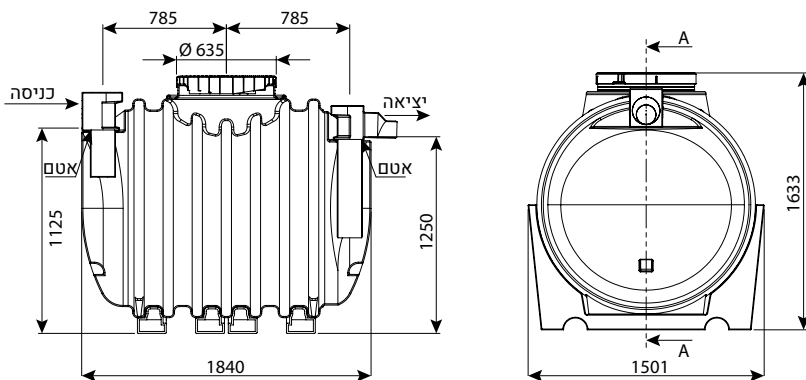

מפרידי שומן ע"פ תקן (DIN4040) EN-1825

מפריד שומן תה קרקעי 2100 ליטר

IN/OUT	מק"ט
110	0213-GS214
160	0213-GS216
200	0213-GS218

מפריד שומן עילי 2100 ליטר

IN/OUT	מק"ט
110	0213-GS214H
160	0213-GS216H
200	0213-GS218H