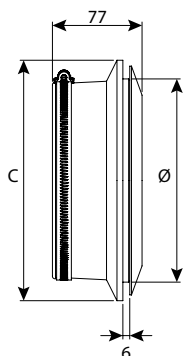

אטמי חדירה לצינורות PVC/PE למי תהום

כתובת על האטם	C	B	A	PVC 884 ת"י	מרים 532 ת"י	HOPE 499 ת"י	Ø צינור	מק"ט
>SHK-110 CUT >124	124	87	112	110	110	110	"4	0220-GS11
>SHK-125 CUT >138	138	102	127	125		125	"5	0220-GS12
>SHK-160 CUT >175	175	135	162	160	160	160	"6	0220-GS16
>SHK-200 CUT >215	215	172	202	200		200	"8	0220-GS20
>SHK-250 CUT >265	265	222	252	250		250	"10	0220-GS25
>SHK-315 CUT >335	335	285	316	315	315	315	"12	0220-GS31
>SHK-400 CUT >420	424	370	403			400	"14	0220-GS40