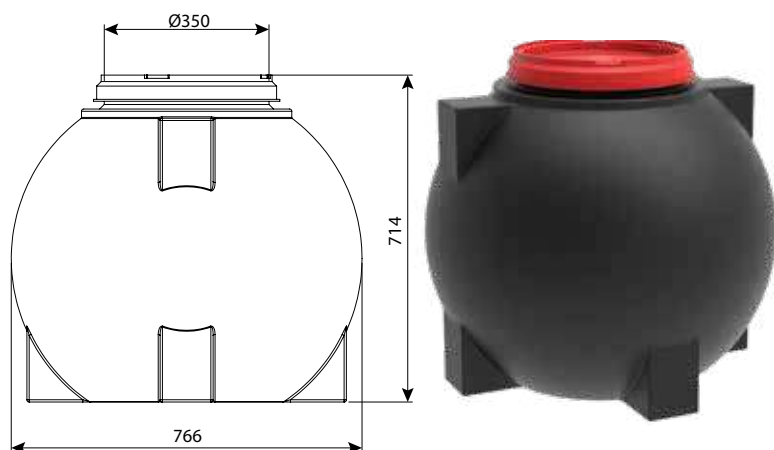

מיכל 200 ליטר כדורי

מיכלי מים	
מק"ט	
6101-020800	ללא יציאות
6101-020810	יציאה 3/4"
6101-020811	יציאה 3/4" ומצוף
6101-020820	יציאה 3/4" וברז
6101-020821	יציאה 3/4" מצוף וברז
6101-020840	יציאה 2"
6101-020841	יציאה 2" ומצוף
מיכלי דשן	
מק"ט	
6102-020812	יציאה 3/4" ומדיד
6102-020842	יציאה 2" ומדיד
מיכלים כימיים	
מק"ט	
6103-020810	יציאה 3/4"
6103-020812	יציאה 3/4" ומדיד
6103-020830	יציאה 2"
6103-020832	יציאה 2" ומדיד