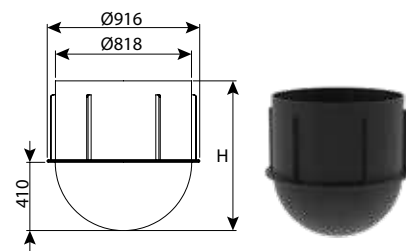

תא בקרה בסיס קוטר 80 - תחתית עגולה טון 40

עומס	H	DN	מק"ט
טון 40	550	800	0206-BR85H
טון 40	800	800	0206-BR88H
טון 40	900	800	0206-BR809H
טון 40	1150	800	0206-BR811H