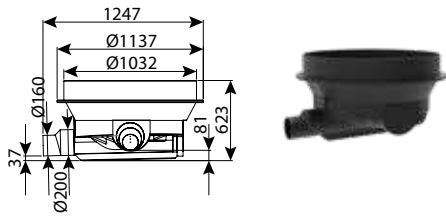

חוליית בסיס קוטר 100, 2 כניסות, קוטר 20, 90° ימין

עומס	כניסות	OUT	IN	H	DN	מק"ט
טון 40	2	160-200	110-200	550	1000	0207-2RB10508H
טון 40	2	160-200	110-200	550	1000	0207-2BT10508H
טון 40	2	160-200	110-200	550	1000	0207-2LB10508H