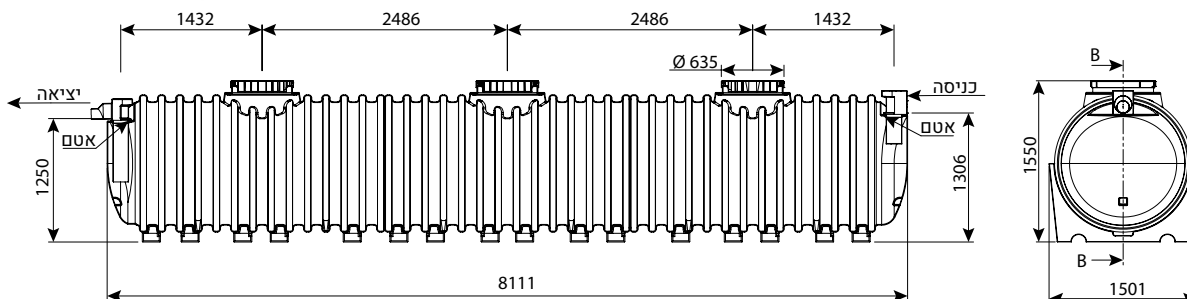

בור רקב 6000 ליטר - דגם קצר

IN/OUT	מק"ט
110	0208-ST6004
160	0208-ST6006
200	0208-ST6008

מחייב הובלת מנוף

בור רקב 11000 ליטר - דגם קצר

IN/OUT	מק"ט
110	0208-ST11004
160	0208-ST11006
200	0208-ST11008

מחייב הובלת מנוף