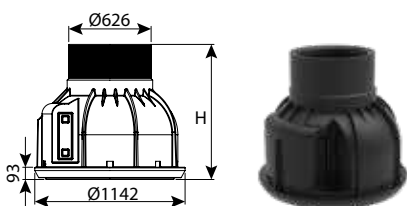

חולייה עליונה קוטר 100, מדרגות משולבות מחוזק

עומס	H	DN	מק"ט
טון 60	700	1000	0207-UPS107
טון 60	950	1000	0207-UPS109

היתר 66258