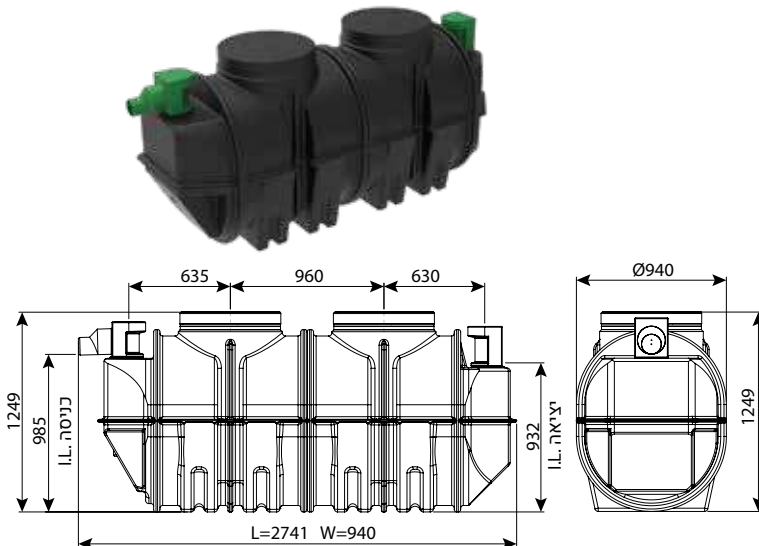

בור רקב 1100 ליטר תת קרקעי ועילי

IN/OUT	מק"ט
110	0208-STC114
160	0208-STC116

בור רקב תת קרקעי 1500 ליטר

IN/OUT	מק"ט
110	0208-ST154
160	0208-ST156
200	0208-ST158

בור רקב עילי 1500 ליטר

IN/OUT	מק"ט
110	0208-ST154H
160	0208-ST156H
200	0208-ST158H