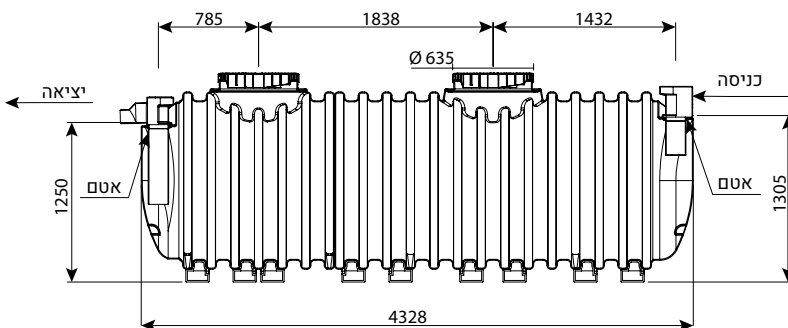

מפריד שומן עילי 5500 ליטר

IN/OUT	מק"ט
110	0213-GS554H
160	0213-GS556H
200	0213-GS558H