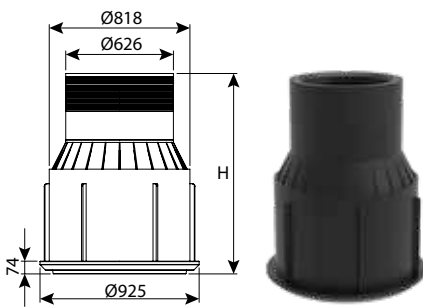

**חוליה עליונה קוטר 80 ללא מדרגות**

עומס	H	DN	מק"ט
טון 40	400	800	0206-U84
טון 40	550	800	0206-U85
טון 40	600	800	0206-U806
טון 40	850	800	0206-U808
טון 40	1100	800	0206-U811

**חוליית הגבהה קוטר 80 כולל מדרגות משולבות מחוזק**