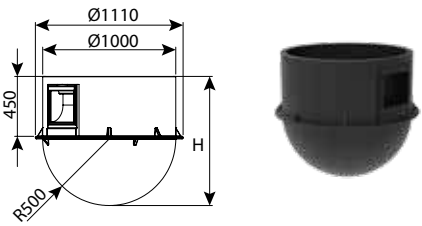

חוליית בסיס קוטר 100 - תחתית עגולה מחוזקת

עומס	H	DN	מק"ט
40 טון	700	1000	0207-BR17H
40 טון	1000	1000	0207-BR11H