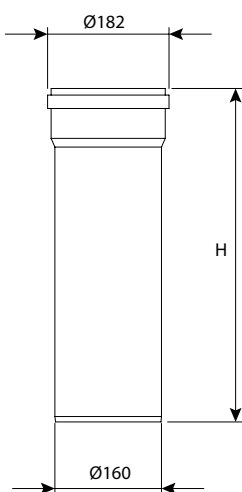

מקטין קוטר

d2	d1	DN	מק"ט
-	125	160	0290-A65
110	160	200	0290-A864

צינור PE כולל חריטה

מק"ט	DN	M אורך כולל	N אורך צינור חלק
0280-M11	110	468	395
0280-M12	125	466	390
0280-M16	160	525	740
0280-M20	500	844	740
0280-M25	250	887	740
0280-M31	315	904	740
0280-M35	355	905	750
0280-M40	400	958	790
0280-M45	450	925	750
0280-M50	500	1154	970