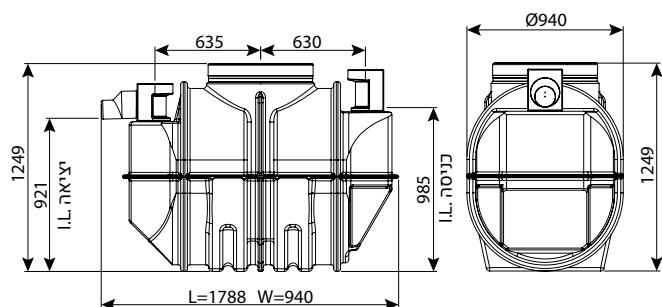

בור רקב עילי 800 ליטר

IN/OUT	מק"ט
110	0208-ST084H
160	0208-ST086H
200	0208-ST088H