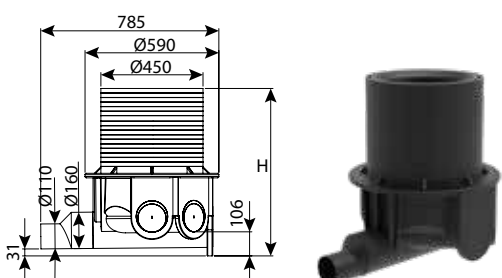

**מכסה פלסטיק קוטר 40**

DN	מק"ט
400	0203-L40CN

**חוליית בסיס קוטר 45 מוזרק - 5 כניסות, 45°**

עומס	כניסות	OUT	IN	H	DN	מק"ט
טון 60	5	110-160	110-125-160	500	450	7204-BZ455N

היתר 59478

**חוליית בסיס קוטר 45 - 5 כניסות, 45°**