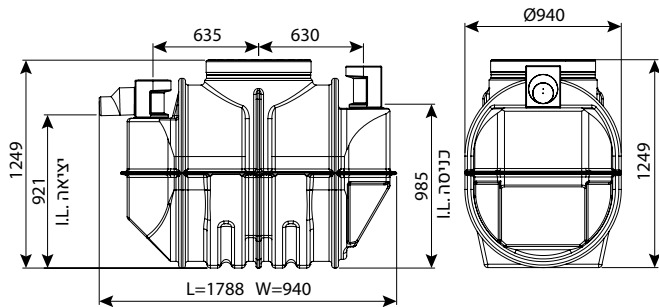

מפריד שומן תת קרקעי 800 ליטר

IN/OUT	מק"ט
110	0213-GS084
160	0213-GS086
200	0213-GS088