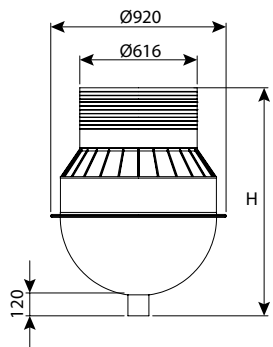

תא בקרה מפל קוטר 80 - תחתית עגולה

עומס	OUT	H	DN	מק"ט
טון 40	110	900	800	0206-DR894
טון 40	160	900	800	0206-DR896
טון 40	200	900	800	0206-DR898
טון 40	110	1050	800	0206-DR8104
טון 40	160	1050	800	0206-DR8106
טון 40	200	1050	800	0206-DR8108
טון 40	110	1200	800	0206-DR8124
טון 40	160	1200	800	0206-DR8126
טון 40	200	1200	800	0206-DR8128