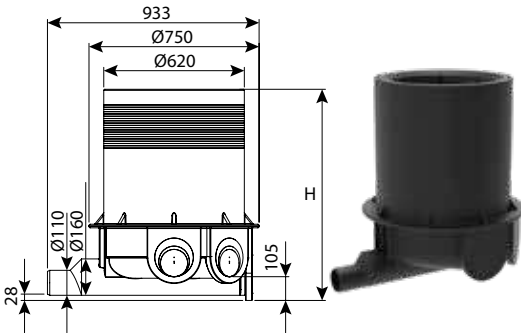

חוליית בסיס קוטר 60 - 5 כניסות רוטציה, 45°

עומס	כניסות	OUT	IN	H	DN	מק"ט
טון 12.5	5	110-160	110-160	400	600	0205-BL64
טון 12.5	5	110-160	110-160	600	600	0205-BL66
טון 12.5	5	110-160	110-160	800	600	0205-BL68
טון 12.5	5	110-160	110-160	1000	600	0205-B610
טון 12.5	5	110-160	110-160	1200	600	0205-B612