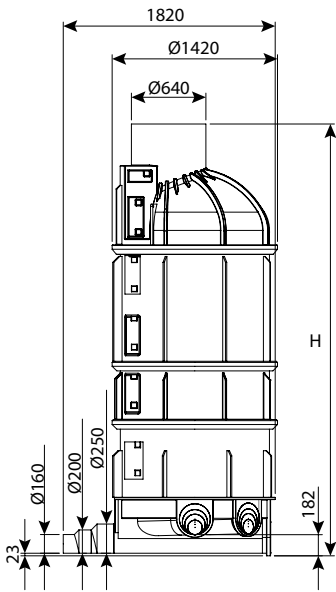

תא בקרה קומפלט קוטר 125 - 5 כניסות, מדרגות משולבות, 45°