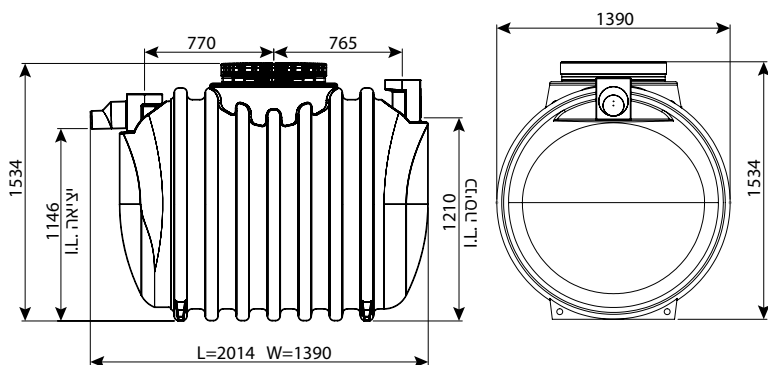

בור רקב תת קרקעי 2100 ליטר

IN/OUT	מק"ט
110	0208-STC214
160	0208-STC216
200	0208-STC218