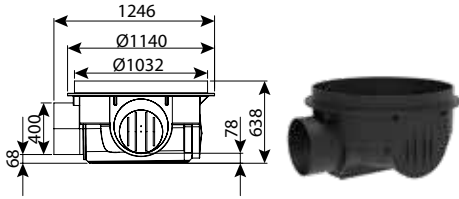

## חולייה עליונה קוטר 100, מדרגות משולבות מחוזק

עומס	H	DN	מק"ט
טון 60	700	1000	0207-UPS107
טון 60	950	1000	0207-UPS109

היתר 66258

**חוליית בסיס קוטר 100, 2 כניסות, קוטר 20, 90° ימין**

עומס	כניסות	OUT	IN	H	DN	מק"ט
טון 40	2	160-200	110-200	550	1000	0207-2RB10508H
טון 40	2	160-200	110-200	550	1000	0207-2BT10508H
טון 40	2	160-200	110-200	550	1000	0207-2LB10508H