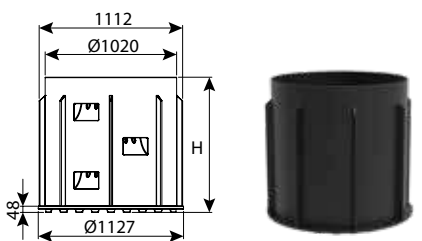

תא בקרה בסיס קוטר 100 - תחתית שטוחה, מדרגות אינטגרליות

עומס	H	DN	מק"ט
12.5 טון	1000	1000	0207-FB110H