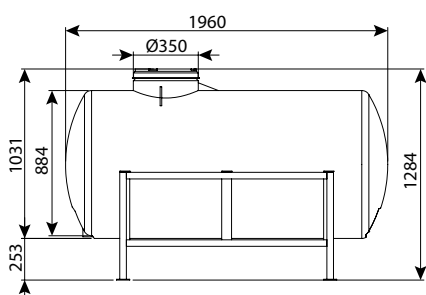

מיכל 700 ליטר אופקי

גובה צלינדר	מק"ט	ללא יציאות
760	0101-070H00	
760	0101-070H10	יציאה 3/4"
760	0101-070H40	יציאה 2"

להתקנה על גבי מעמד יעודי כולל תמיכות לצידו המיכל האנכיים

מיכל 1100 ליטר אופקי

גובה צלינדר	מק"ט	ללא יציאות
900	0101-110H00	

להתקנה על גבי מעמד יעודי (נמכר בנפרד)

מיכלים