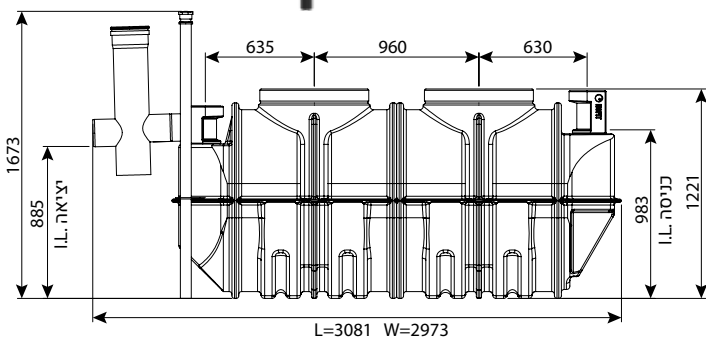

אביזרים למפרידי שומן דלק

מערכת התראה אלקטרונית למפריד דלק

מק"ט
0215-ALSYS01

מערכת התראה למפרידי שומן / שמן דלק

מק"ט	
0213-ALSYS03	מערכת התראה למפרידי שומן / שמן דלק
0213-ALSMAX03	מערכת התראת מפלס אלקטרונית
0213-ALSLUG03	מערכת התראה שומן / שמן למפלס בוצה אלקטרוני
0904-AHDRACHA	הדרכה והפעלה באתר של מערכות התראה
0213-CABLENGTH10	כבל מאריך 10 מ' עבור מערכת התראה אלקטרונית

תא בקרה דיגום למפריד לכניסה/יציאה

מק"ט	IN/OUT
110-200	0215-DIGUM111620