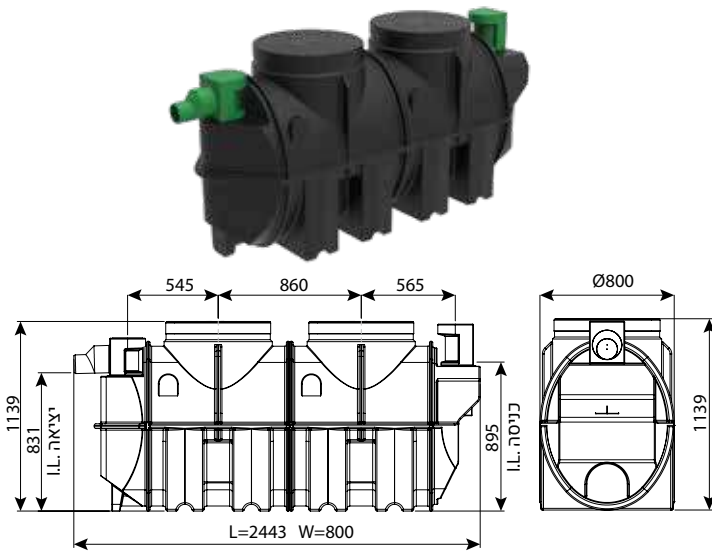

מפרידי שומן ע"פ תקן (DIN4040) EN-1825

מפריד שומן תה קרקעי ועילי 1100 ליטר

IN/OUT	מק"ט
110	0213-GS114
160	0213-GS116