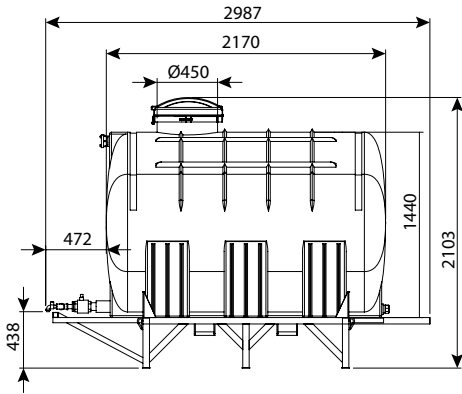

מיכל 5000 ליטר אופקי

DN	מק"ט	
2140	6101-500H00	אופקי ללא יציאות
2140	6101-500H40	אופקי יציאה 2" גמישה
2140	6101-500H-1	אופקי דגם 1 - יציאה 2" גמישה + יציאה 2"
2140	6101-500H-2	אופקי דגם 2 - יציאה 2" + ברזיה + יציאה 2" שטורץ

(התקנה על גבי מעמד יעודי (נמכר בנפרד))