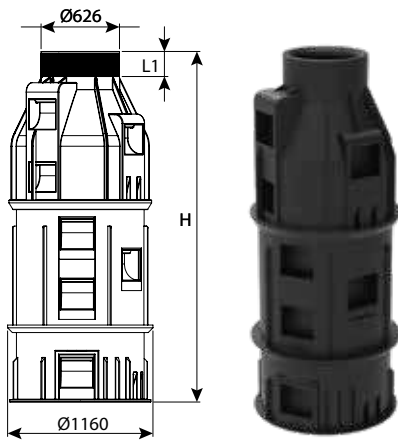

תא בקרה קומפלט קוטר 100 - תחתית שטוחה, מדרגות אינטגרליות

עומס	L1	H	DN	מק"ט
טון 12.5	200	1350	1000	0207-FBC113
טון 12.5	190	1500	1000	0207-FBC115
טון 12.5	230	1650	1000	0207-FBC116
טון 12.5	200	1800	1000	0207-FBC118
טון 12.5	190	2050	1000	0207-FBC120
טון 12.5	230	2200	1000	0207-FBC121
טון 12.5	200	2300	1000	0207-FBC123
טון 12.5	190	2500	1000	0207-FBC125
טון 12.5	230	2650	1000	0207-FBC126
טון 12.5	200	2800	1000	0207-FBC128
טון 12.5	190	3000	1000	0207-FBC130
טון 12.5	230	3150	1000	0207-FBC131
טון 12.5	200	3300	1000	0207-FBC133
טון 12.5	190	3500	1000	0207-FBC135
טון 12.5	230	3650	1000	0207-FBC136
טון 12.5	200	3800	1000	0207-FBC138