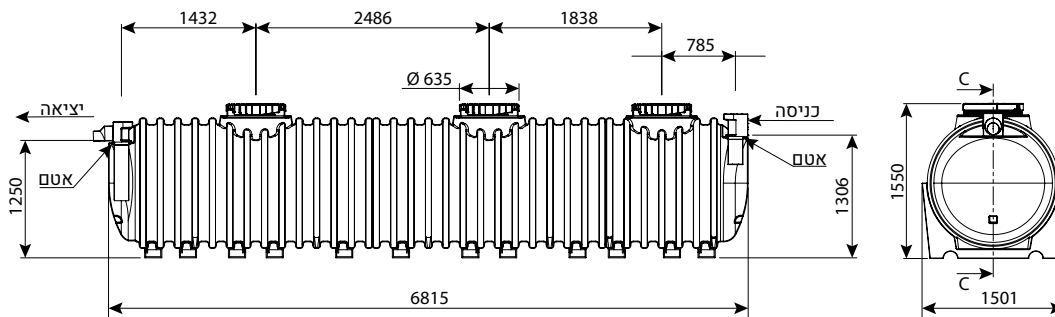

בור רקב עילי 9100 ליטר

IN/OUT	מק"ט
110	0208-STC914H
160	0208-STC916H
200	0208-STC918H

מחייב הובלת מנוף