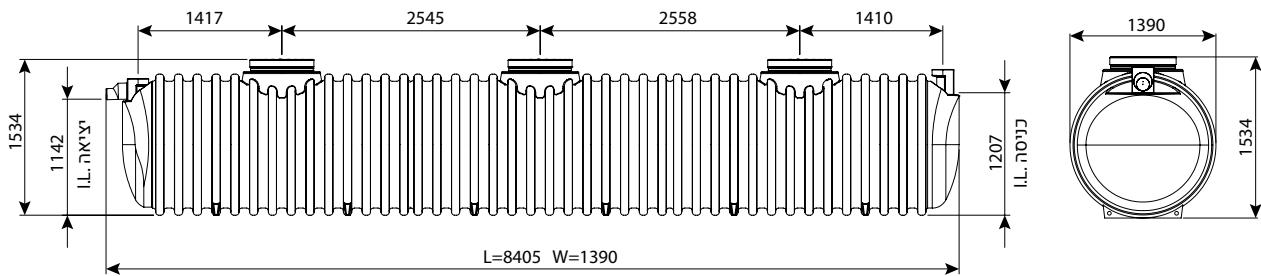

מפרידי שומן ע"פ תקן (DIN4040) EN-1825

מפריד שומן תה קרקעי 10900 ליטר

IN/OUT	מק"ט
110	0213-GS1094
160	0213-GS1096
200	0213-GS1098

מחייב הובלת מנוף