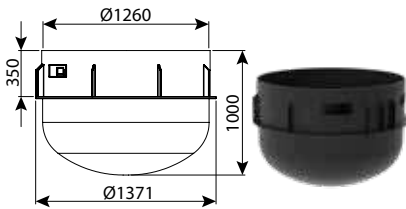

חוליית בסיס קוטר 125 - תחתית עגולה מחוזקת

עומס	OUT	IN	H	DN	מק"ט
40 טון	200-500	200-500	750	1250	0211-BR1207