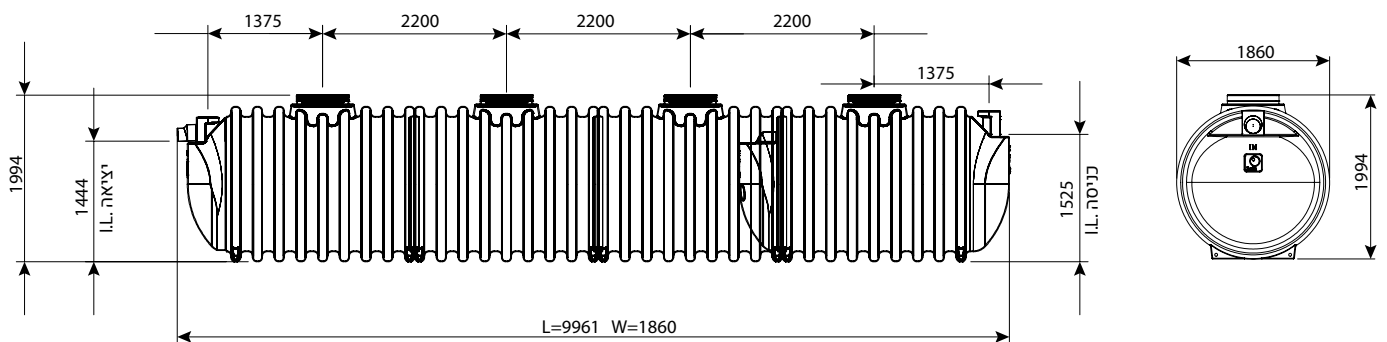

בור רקב 21000 ליטר - דגם קצר

IN/OUT	מק"ט
110	0208-ST21004
160	0208-ST21006
200	0208-ST21008

מחייב הובלת מנרף