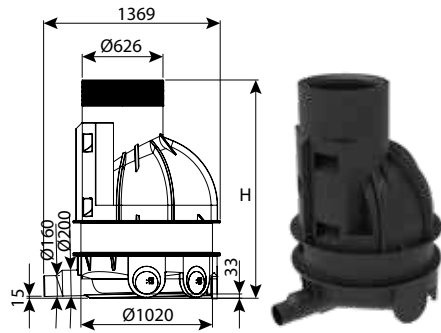

תא בקרה קומפלט קוטר 100 מפלס 0 - 5 כניסות מדרגות אינטגרליות, 45°

עומס	כניסות	OUT	IN	H	DN	מק"ט
טון 40	5	160-200	160-200	1150	1000	0207-CXZ1118
טון 40	5	160-200	110-200	1400	1000	0207-CXZ1148
טון 40	5	160-200	110-200	1650	1000	0207-CXZ1168
טון 40	5	160-200	110-200	1900	1000	0207-CXZ1198
טון 40	5	160-200	110-200	2150	1000	0207-CXZ1218
טון 40	5	160-200	110-200	2400	1000	0207-CXZ1248
טון 40	5	110-200	50-200	2700	1100	0207-CXZ1268
טון 40	5	110-200	50-200	2950	1100	0207-CXZ1298
טון 40	5	110-200	50-200	3200	1100	0207-CXZ1318
טון 40	5	110-200	50-200	3450	1100	0207-CXZ1348