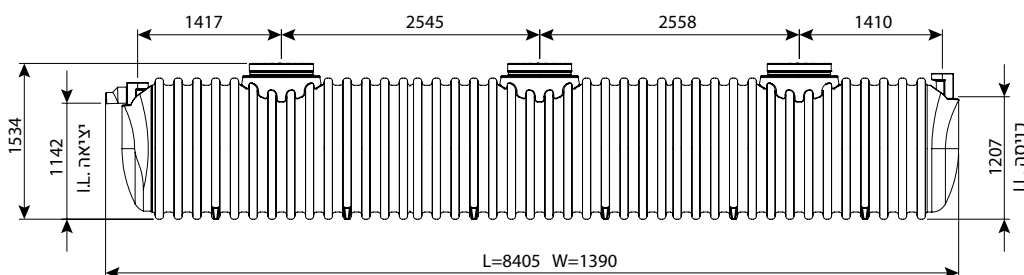

בור רקב תת קרקעי 10900 ליטר

IN/OUT	מק"ט
110	0208-STC1094
160	0208-STC1096
200	0208-STC1098

מחייב הובלת מנוף