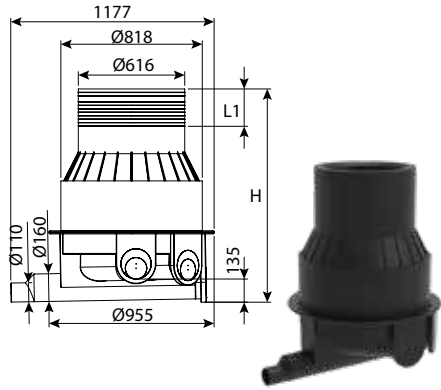

תא בקרה קומפלט קוטר 80 - 5 כניסות, 45°

עומס	כניסות	L1	OUT	IN	H	DN	מק"ט
טון 12.5	5	250	110-200	110-200	900	800	0206-C8098L
טון 12.5	5	270	110-200	110-200	1050	800	0206-C8108L
טון 12.5	5	400	110-200	110-200	1200	800	0206-C8128L
טון 12.5	5	250	110-200	110-200	900	800	0206-C8098
טון 12.5	5	270	110-200	110-200	1050	800	0206-C8108
טון 12.5	5	400	110-200	110-200	1200	800	0206-C8128