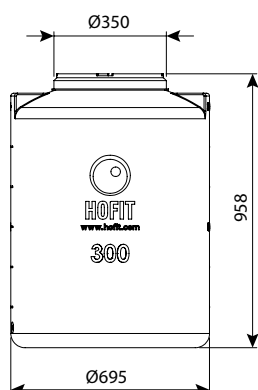

מיכל 300 ליטר

מיכלי מים	
מק"ט	
6101-03000	ללא יציאות
6101-03010	יציאה 3/4"
6101-03011	יציאה 3/4" ומצוף
6101-03020	יציאה 3/4" וברז
6101-03021	יציאה 3/4" מצוף וברז
6101-03030	יציאה 2"
6101-03041	יציאה 2" ומצוף
מיכלי דשן	
מק"ט	
6102-03012	יציאה 3/4" ומדיד
6103-03032	יציאה 2" ומדיד
6102-03042	יציאה 2" ומדיד
מיכלים כימיים	
מק"ט	
6103-03010	יציאה 3/4"
6103-03012	יציאה 3/4" ומדיד
6103-03030	יציאה 2"
6103-03032	יציאה 2", מרותכת ומדיד