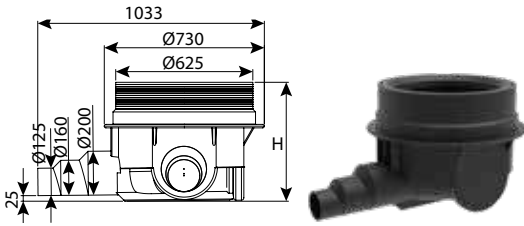

חוליית בסיס קוטר 60 - 3 כניסות, 90°

עומס	L2	כניסות	OUT	IN	H	DN	מק"ט
טון 40	3	0	125-200	125-200	500	600	0205-3B6058N
טון 40	3	0	125-200	125-200	750	600	0205-3B6078N
טון 40	3	0	125-200	125-200	1000	600	0205-3B6108N
טון 40	3	0	125-200	125-200	1250	600	0205-3B6128N
טון 40	3	0	125-200	125-200	1500	600	0205-3B6158N