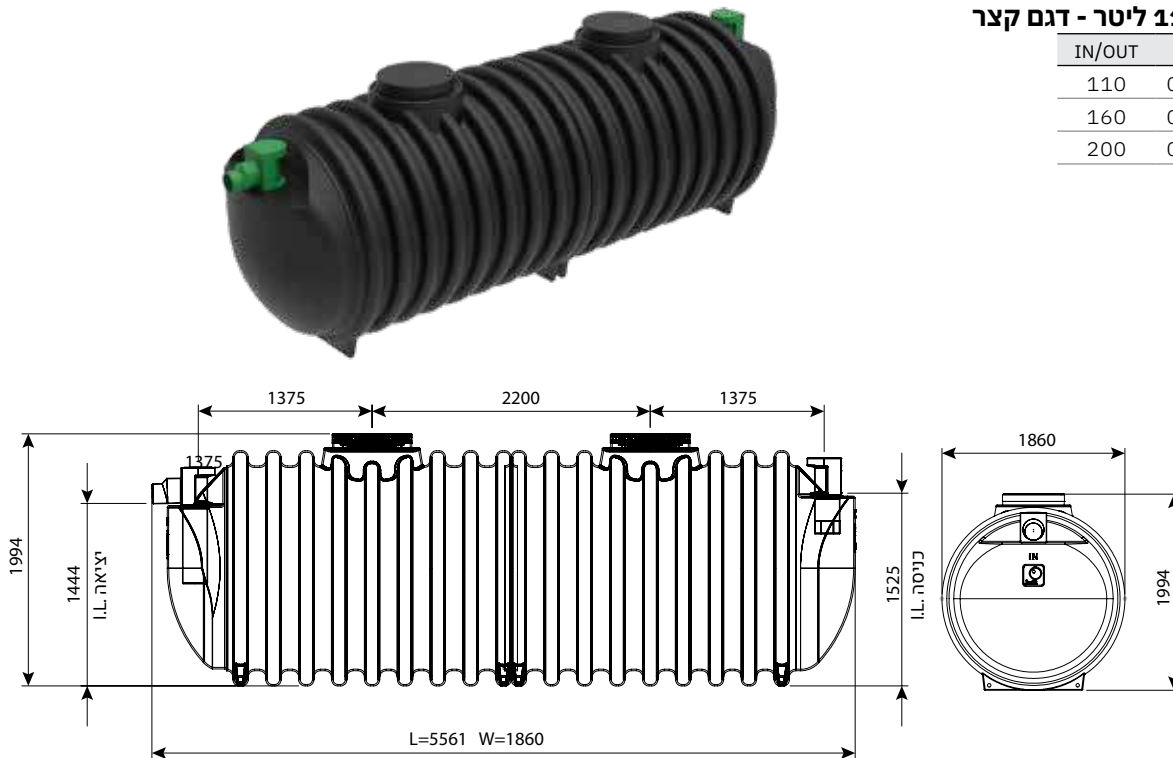

בור רקב 6000 ליטר - דגם קצר

IN/OUT	מק"ט
110	0208-ST6004
160	0208-ST6006
200	0208-ST6008

מחייב הובלת מנוף

בור רקב 11000 ליטר - דגם קצר

IN/OUT	מק"ט
110	0208-ST11004
160	0208-ST11006
200	0208-ST11008

מחייב הובלת מנוף