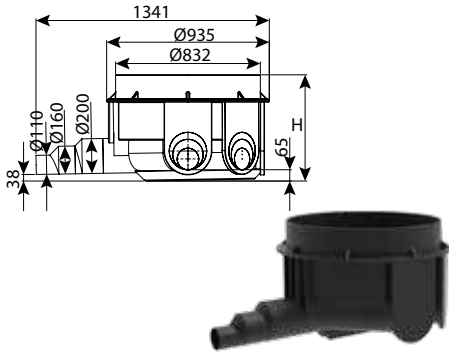

חוליית בסיס קוטר 80 מפלס 0 - 5 כניסות, 45°

עומס	כניסות	OUT	IN	H	DN	מק"ט
טון 12.5	5	110-200	110-200	550	800	0206-BZ8058
טון 12.5	5	110-200	110-200	800	800	0206-BZ8088
טון 12.5	5	110-200	110-200	900	800	0206-BZ8098
טון 12.5	5	110-200	110-200	1150	800	0206-BZ8118