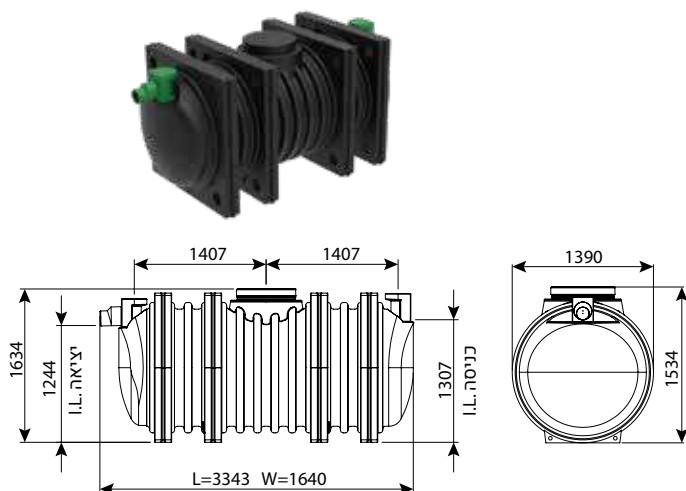

מפריד שומן תת קרקעי מחוזק 3800 ליטר

IN/OUT	מק"ט
110	0213-GS384R
160	0213-GS386R
200	0213-GS388R