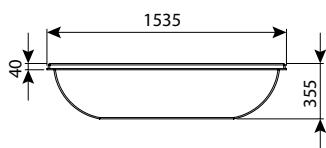

**חופיטיט מס' 2 (גדול) - אמבט מלט**

רוחב	אורך w	מק"ט
100	160	0700-HFTIT02

**חופיטיט מס' 1 - אמבט מלט**

רוחב	אורך w	מק"ט
70	120	0700-HFTIT01

**חופיטיט 60 שחורה - אמבט למלט**

רוחב	אורך w	מק"ט
60	90	0700-AM60BLK