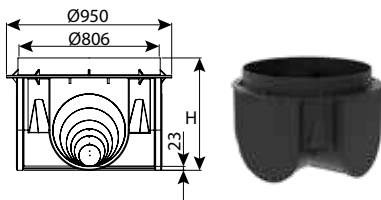

חוליית בסיס קוטר 80 מפלס 0 - 4 כניסות קוטר 40, 90°

עומס	כניסות	OUT	IN	H	DN	מק"ט
טון 40	4	200-400	200-400	550	800	0206-4B80540H
טון 40	4	200-400	200-400	600	800	0206-4B80640H
טון 40	4	200-400	200-400	800	800	0206-4B80840H
טון 40	4	200-400	200-400	900	800	0206-4B80940H
טון 40	4	200-400	200-400	1150	800	0206-4B81140H