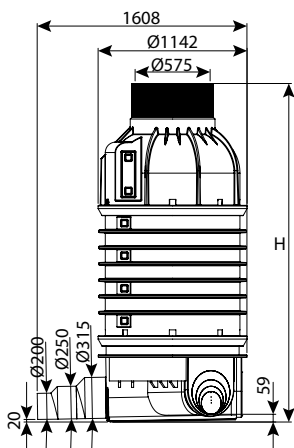

תא בקרה קומפלט מחוזקת קוטר 100 מפלס 0 - 3 כניסות, 60°

עומס	כניסות	OUT	IN	H	DN	מק"ט
טון 40	3	200-315	110-315	1250	1000	0207-3CPS11212E
טון 40	3	200-315	110-315	1500	1000	0207-3CPS11512E
טון 40	3	200-315	110-315	1750	1000	0207-3CPS11712E
טון 60	3	200-315	110-315	1250	1000	0207-3CPS11212ER
טון 60	3	200-315	110-315	1500	1000	0207-3CPS11512ER
טון 60	3	200-315	110-315	1750	1000	0207-3CPS11712ER
טון 60	3	200-315	110-315	2000	1000	0207-3CPS12012ER
טון 60	3	200-315	110-315	2250	1000	0207-3CPS12212ER
טון 60	3	200-315	110-315	2500	1000	0207-3CPS12512ER
טון 60	3	200-315	110-315	2750	1000	0207-3CPS12712ER
טון 60	3	200-315	110-315	3000	1000	0207-3CPS13012ER
טון 60	3	200-315	110-315	3250	1000	0207-3CPS13212ER
טון 60	3	200-315	110-315	3500	1000	0207-3CPS13512ER
טון 60	3	200-315	110-315	3750	1000	0207-3CPS13712ER
טון 60	3	200-315	110-315	4000	1000	0207-3CPS14012ER
טון 60	3	200-315	110-315	4250	1000	0207-3CPS14212ER
טון 60	3	200-315	110-315	4500	1000	0207-3CPS14512ER
טון 60	3	200-315	110-315	4750	1000	0207-3CPS14712ER
טון 60	3	200-315	110-315	5000	1000	0207-3CPS15012ER