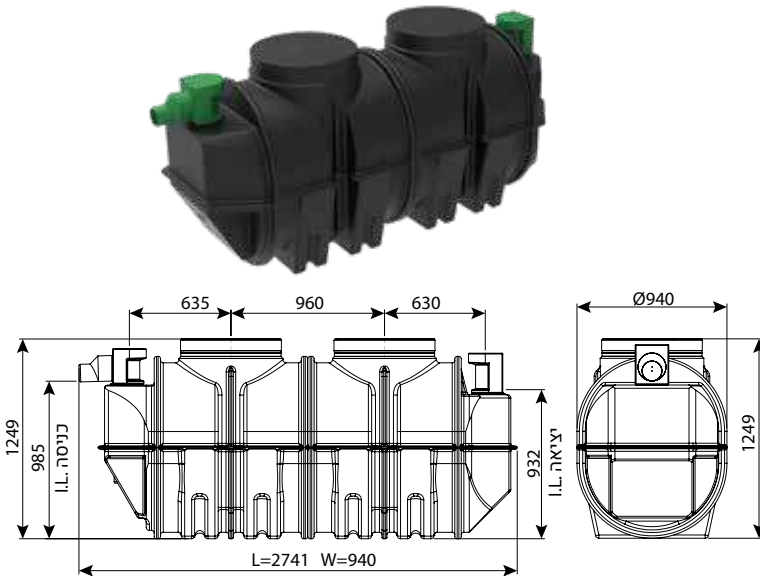

מפריד שומן תה קרקעי 1500 ליטר

IN/OUT	מק"ט
110	0213-GS154
160	0213-GS156
200	0213-GS158