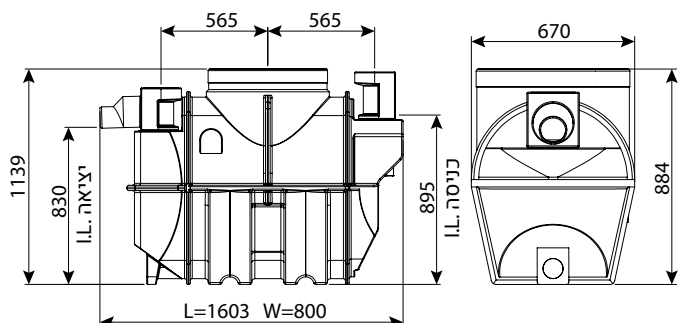

מפריד שומן תת קרקעי ועילי 300 ליטר

IN/OUT	מק"ט
50	0213-GS032
110	0213-GS034
160	0213-GS036