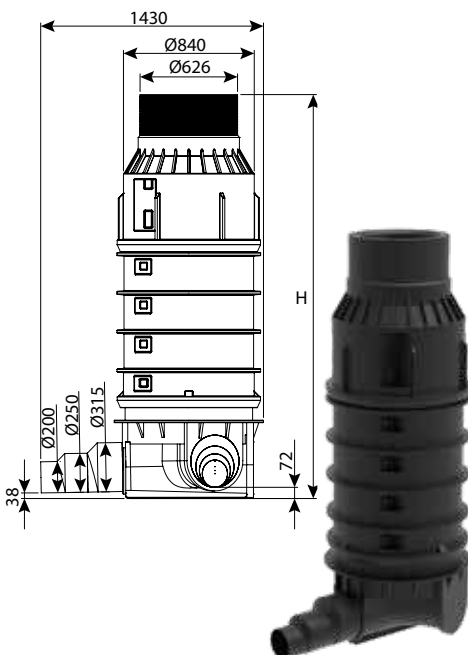

תא בקרה קומפלט ריתוך קוטר 80 מפלס 0 - 3 כניסות קוטר 31.5, מדרגות משולבות, 60°

עומס	כניסות	OUT	IN	H	DN	מק"ט
טון 60	3	200-315	110-315	1000	800	0206-3C81012E
טון 60	3	200-315	110-315	1250	800	0206-3CPS81212E
טון 60	3	200-315	110-315	1500	800	0206-3CPS81512E
טון 60	3	200-315	110-315	1750	800	0206-3CPS81712E
טון 60	3	200-315	110-315	2000	800	0206-3CPS81012ER
טון 60	3	200-315	110-315	2250	800	0206-3CPS81212ER
טון 60	3	200-315	110-315	2500	800	0206-3CPS81512ER
טון 60	3	200-315	110-315	2750	800	0206-3CPS81712ER
טון 60	3	200-315	110-315	3000	800	0206-3CPS82012ER
טון 60	3	200-315	110-315	3250	800	0206-3CPS82212ER
טון 60	3	200-315	110-315	3500	800	0206-3CPS82512ER

היתר 66258