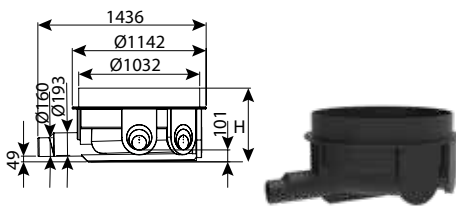

חוליית בסיס קוטר 100 מפלס 0 - 5 כניסות, קוטר 20, 45°

מק"ט	DN	H	IN	OUT	כניסות	עומס
0207-BZS1058H	1000	550	110-200	160-200	5	60 טון

היתר 66258