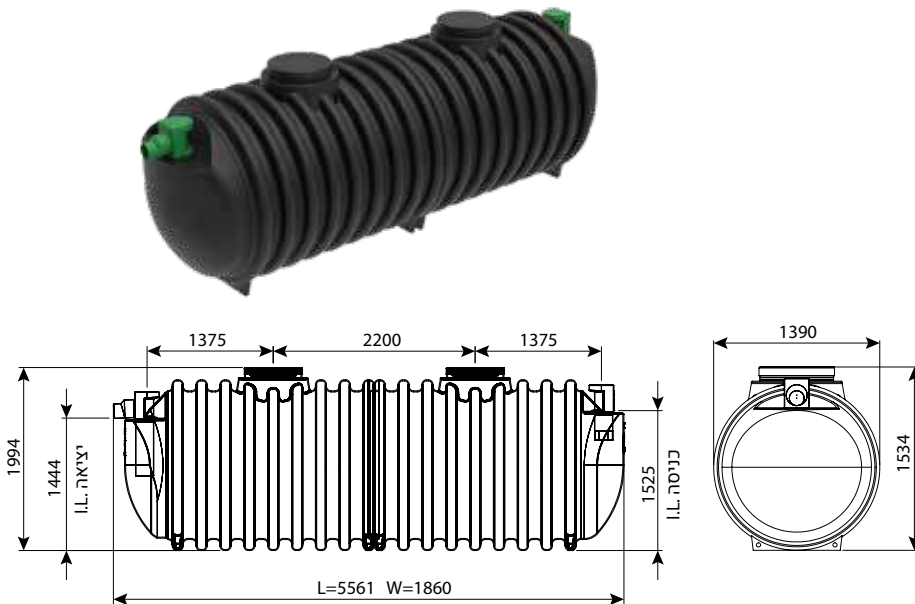

מפריד שומן תה קרקעי 11000 ליטר - דגם קצר

IN/OUT	מק"ט
110	0213-GS11004
160	0213-GS11006
200	0213-GS11008

מחייב הובלת מנוף