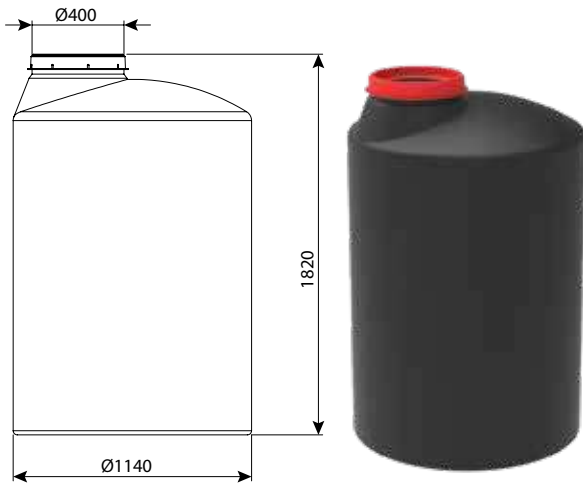

מיכלי כבישה לחמוצים

מיכל זיתים 1500 ליטר

גובה צלינדר	DN	מק"ט	
1670	1080	מכסה הברגה 350, ללא יציאות	0105-15000
1670	1080	מכסה הברגה 350, יציאה 3/4"	0105-15010
1530	1120	מכסה 400, יציאה 3/4"	6105-15000