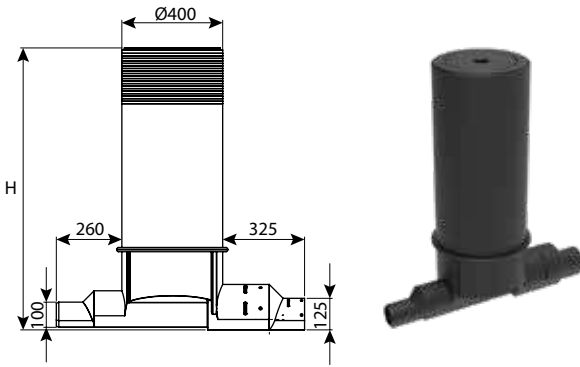

תא בקרה קוטר 40 יציאה 160 לאוטוסטרדות, 180°

עומס	כניסות	OUT-IN	H	DN	מק"ט
טון 40	1	160-110	800	400	0203-2B4086
טון 40	1	160-110	1100	400	0203-2B4116
טון 40	1	160-110	1500	0203-2B4156