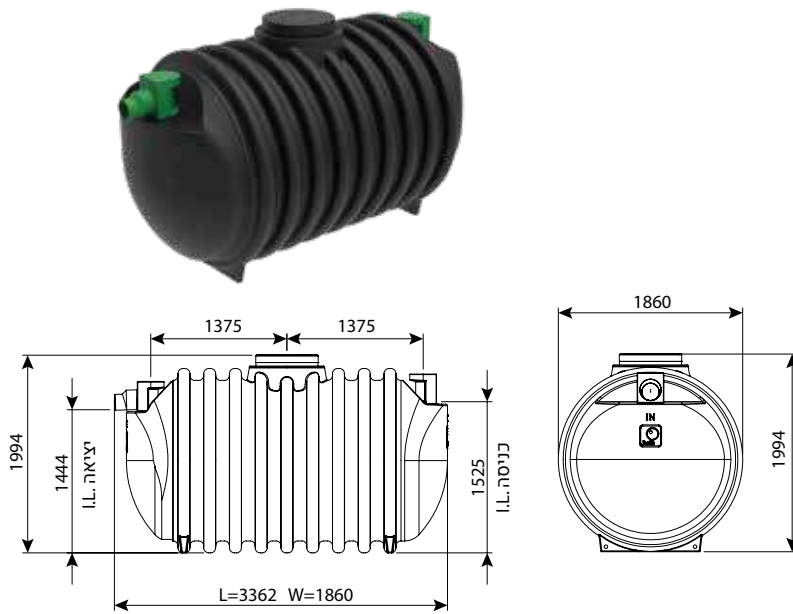

בור רקב 6000 ליטר - דגם קצר

IN/OUT	מק"ט
110	0208-ST6004
160	0208-ST6006
200	0208-ST6008

מחייב הובלת מנוף

בור רקב 11000 ליטר - דגם קצר

IN/OUT	מק"ט
110	0208-ST11004
160	0208-ST11006
200	0208-ST11008

מחייב הובלת מנוף