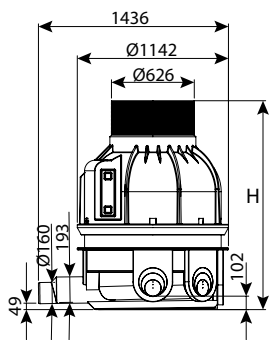

תא בקרה קומפלט מחוזקת קוטר 100 מפלס 0 - 5 כניסות, 45°

עומס	כניסות	OUT	IN	H	DN	מק"ט
טון 60	5	110-200	110-200	1250	1000	0207-CZPS1128ER
טון 60	5	110-200	110-200	1500	1000	0207-CZPS1158ER
טון 60	5	110-200	110-200	1750	1000	0207-CZPS1178ER
טון 60	5	110-200	110-200	2000	1000	0207-CZPS1208ER
טון 60	5	110-200	110-200	2250	1000	0207-CZPS1228ER
טון 60	5	110-200	110-200	2500	1000	0207-CZPS1258ER
טון 60	5	110-200	110-200	2750	1000	0207-CZPS1278ER
טון 60	5	110-200	110-200	3000	1000	0207-CZPS1308ER
טון 60	5	110-200	110-200	3250	1000	0207-CZPS1328ER
טון 60	5	110-200	110-200	3500	1000	0207-CZPS1358ER
טון 60	5	110-200	110-200	3750	1000	0207-CZPS1378ER
טון 60	5	110-200	110-200	4000	1000	0207-CZPS1408ER
טון 60	5	110-200	110-200	4250	1000	0207-CZPS1428ER
טון 60	5	110-200	110-200	4500	1000	0207-CZPS1458ER
טון 60	5	110-200	110-200	4750	1000	0207-CZPS1478ER
טון 60	5	110-200	110-200	5000	1000	0207-CZPS1508ER