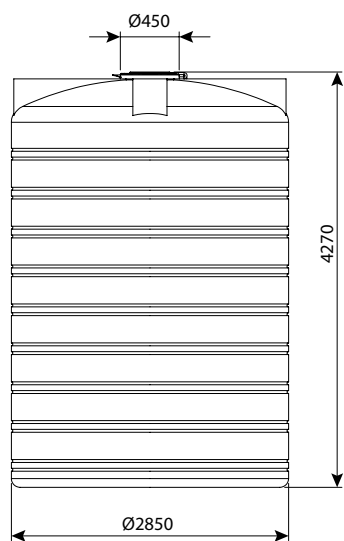

מיכל 25000 ליטר

מיכלי מים	
מק"ט	
0101-M2400	ללא יציאות
0101-M2410	יציאה 3/4"
0101-M2440	יציאה 2"
מיכלי דשן	
מק"ט	
0102-M2412	יציאה 3/4" ומדיד
0102-M2442	יציאה 2" ומדיד
מיכלים כימיים	
מק"ט	
0103-M2410	יציאה 3/4"
0103-M2412	יציאה 3/4" ומדיד
0103-M2430	יציאה 2"
0103-M2432	יציאה 2" ומדיד

* בדגמים 11500, 20000, 25000 ליטר ניתן לקבל סולמות ומעקות