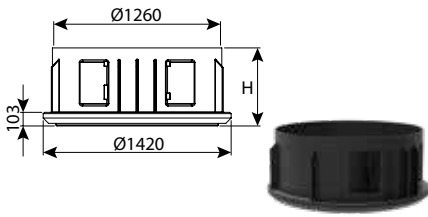

חוליית הגבהה קוטר 125, מדרגות משולבות, כולל תקן

עומס	OUT	IN	H	DN	מק"ט
60 טון	200-500	200-500	500	1250	0211-EPS1205
60 טון	200-500	200-500	1000	1250	0211-EPS1210

היתר 66258