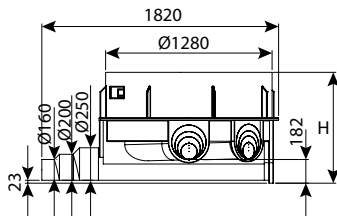

חוליית בסיס קוטר 125 - 5 כניסות, מחוזקת מדרגות משולבות, 45°

עומס	כניסות	מדרגות	OUT	IN	H	DN	מק"ט
טון 40	5	ללא מדרגות	160-250	110-250	600	1250	0211-B120610
טון 40	5	כולל מדרגות	160-250	110-250	850	1250	0211-BPS120810
טון 40	5	כולל מדרגות	160-250	110-250	1100	1250	0211-BPS121110