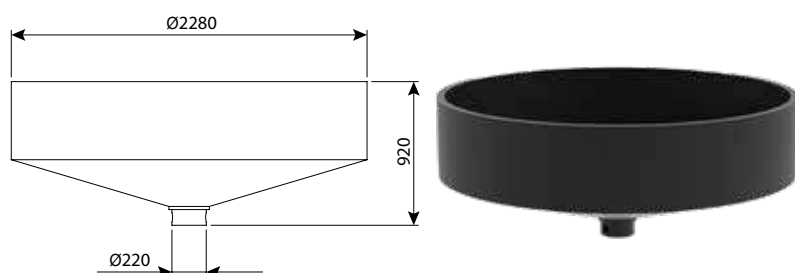

מיכלים לגידול דגים / קוניים

Volume נפח	מק"ט
1000 ליטר	0700-FT1
2400 ליטר	0700-FT2