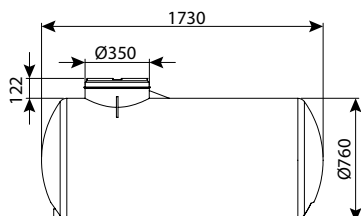

מיכל 700 ליטר אופקי

גובה צלינדר	מק"ט	ללא יציאות
760	0101-070H00	
760	0101-070H10	יציאה 3/4"
760	0101-070H40	יציאה 2"

להתקנה על גבי מעמד יעודי כולל תמיכות לצידו המיכל האנכיים

מיכל 1100 ליטר אופקי

גובה צלינדר	מק"ט	ללא יציאות
900	0101-110H00	

להתקנה על גבי מעמד יעודי (נמכר בנפרד)

מיכלים