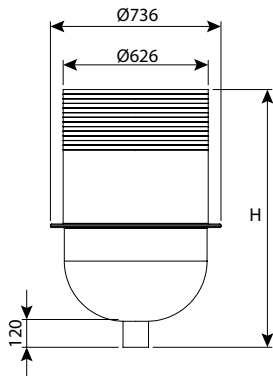

תא בקרה מפל קוטר 60 - תחתית עגולה

עומס	OUT	H	DN	מק"ט
טון 40	110	600	600	0205-DR664
טון 40	160	600	600	0205-DR666
טון 40	200	600	600	0205-DR668
טון 40	110	800	600	0205-DR684
טון 40	160	800	600	0205-DR686
טון 40	200	800	600	0205-DR688
טון 40	110	1000	600	0205-DR6104
טון 40	160	1000	600	0205-DR6106
טון 40	200	1000	600	0205-DR6108