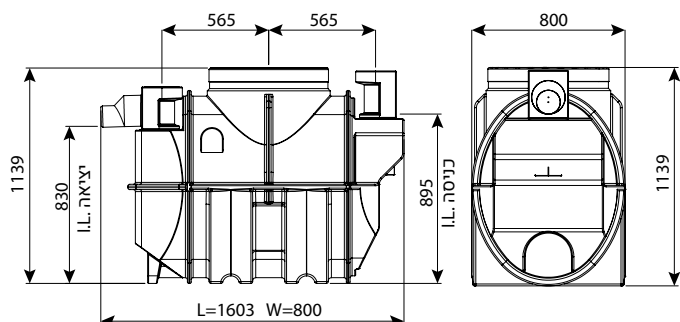

בור רקב תת קרקעי ועילי 600 ליטר

IN/OUT	מק"ט
50	0208-ST062
110	0208-ST064
160	0208-ST066