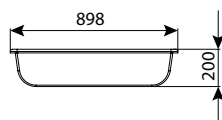

**חופיטיט מס' 2 (גדול) - אמבט מלט**

רוחב	אורך w	מק"ט
100	160	0700-HFTIT02

**חופיטיט מס' 1 - אמבט מלט**

רוחב	אורך w	מק"ט
70	120	0700-HFTIT01

**חופיטיט 60 שחורה - אמבט למלט**

רוחב	אורך w	מק"ט
60	90	0700-AM60BLK