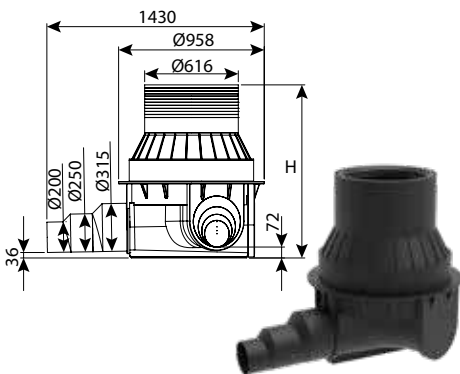

תא בקרה קומפלט קוטר 80 מפלס 0 - 3 כניסות, 60°

עומס	כניסות	OUT	IN	H	DN	מק"ט
טון 40	3	315-200	110-315	900	800	0206-3C809
טון 40	3	315-200	110-315	1050	800	0206-3C810
טון 40	3	315-200	110-315	1200	800	0206-3C812
טון 40	3	315-200	110-315	1350	800	0206-3C813
טון 40	3	315-200	110-315	1500	800	0206-3C815