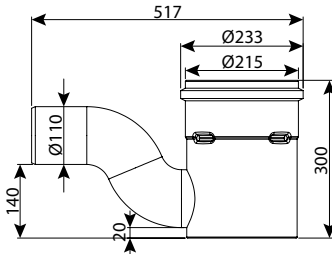

מכסה למחסום ריח קוטר 20

עומס	OUT	IN	H	DN	מק"ט
טון 40	110	200	1000	200	0240-L25

מחסום ריח קוטר 20 יציאה 11

עומס	OUT	IN	H	DN	מק"ט
טון 40	110	200	300	200	0240-230
טון 40	110	160	400	200	0240-240

מחסום ריח קוטר 160 יציאה HDPE 110 מותאם למופה חשמלית

עומס	OUT	H	DN	מק"ט
טון 40	110	700	160	0240-16070
טון 40	110	1000	160	0240-16100

מחסום ריח קוטר 200 יציאה HDPE 110 מותאם למופה חשמלית

עומס	OUT	H	DN	מק"ט
טון 40	110	700	200	0240-2070
טון 40	110	1000	200	0240-2100