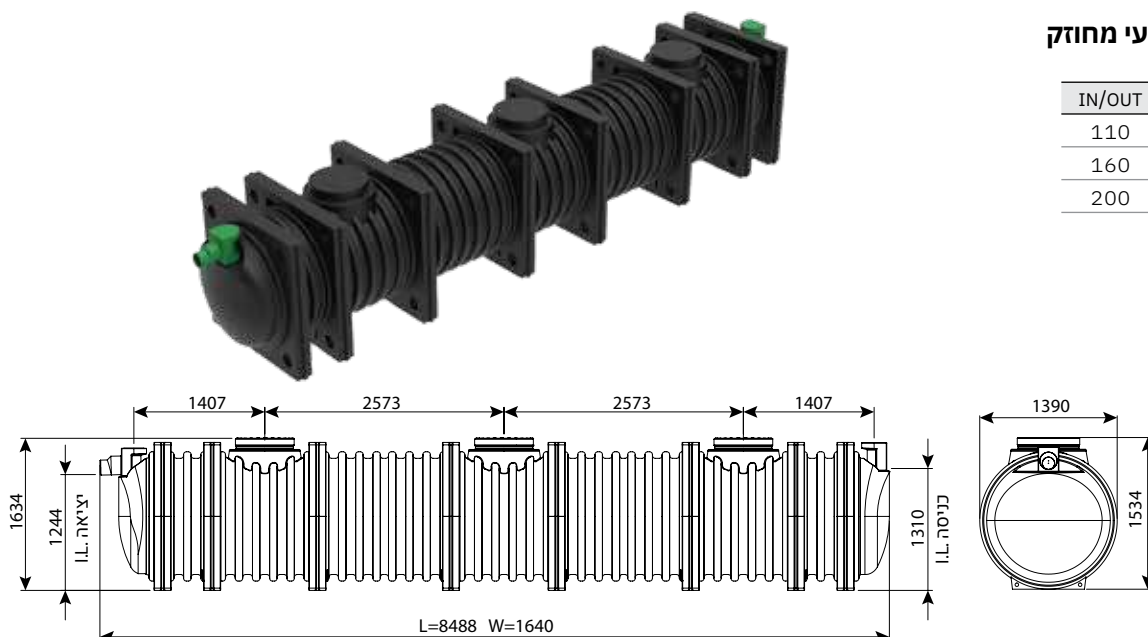

מפריד שומן תה קרקעי מחוזק ליטר 10900

IN/OUT	מק"ט
110	0213-GS1094R
160	0213-GS1096R
200	0213-GS1098R

מחייב הובלת מנוף