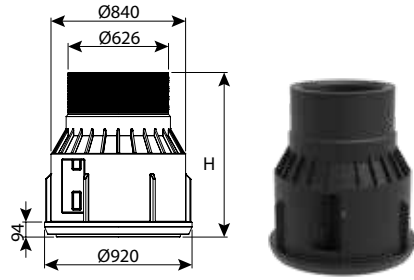

חוליה עליונה קוטר 80 כולל מדרגות משולבות מחוזק

עומס	H	DN	מק"ט
טון 60	450	800	0206-U804I
טון 60	700	800	0206-UPS807
טון 60	950	800	0206-UPS809

היתר 66258