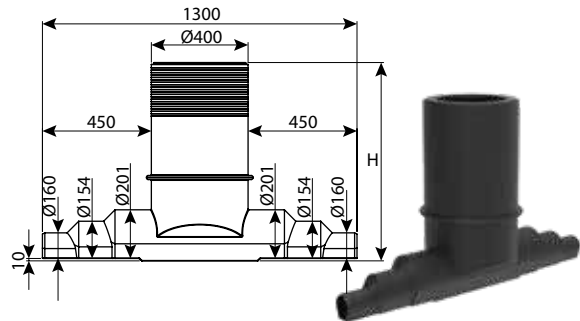

תא בקרה קוטר 40 יציאה 160 לאוטוסטרדות, 180°

עומס	כניסות	OUT-IN	H	DN	מק"ט
טון 40	1	160-110	800	400	0203-2B4086
טון 40	1	160-110	1100	400	0203-2B4116
טון 40	1	160-110	1500	0203-2B4156	

תא בקרה קוטר 40 יציאה 20 לאוטוסטרדות, 180°