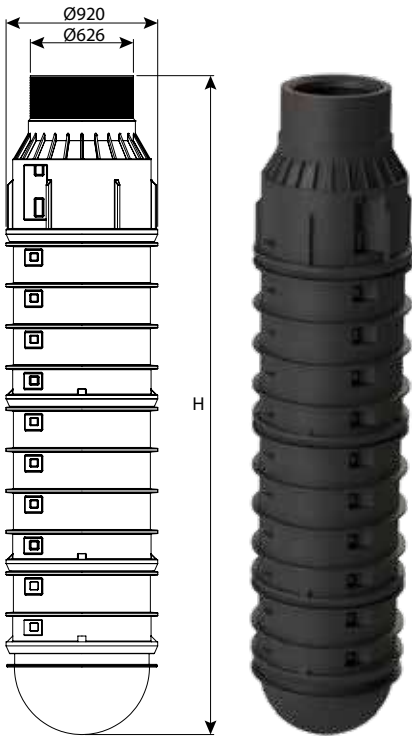

תא בקרה קומפלט קוטר 80 - תחתית עגולה מחוזקת, מדרגות משולבות

עומס	H	DN	מק"ט
טון 40	1250	800	0206-CRPS812ER
טון 40	1500	800	0206-CRPS815ER
טון 40	1750	800	0206-CRPS817ER
טון 40	2000	800	0206-CRPS820ER
טון 40	2250	800	0206-CRPS822ER
טון 40	2500	800	0206-CRPS825ER
טון 40	2750	800	0206-CRPS827ER
טון 40	3000	800	0206-CRPS830ER
טון 40	3250	800	0206-CRPS832ER
טון 40	3500	800	0206-CRPS835ER
טון 40	3750	800	0206-CRPS837ER
טון 40	4000	800	0206-CRPS840ER
טון 40	4250	800	0206-CRPS842ER
טון 40	4500	800	0206-CRPS845ER
טון 40	4750	800	0206-CRPS847ER
טון 40	5000	800	0206-CRPS850ER
טון 40	5250	800	0206-CRPS852ER
טון 40	5500	800	0206-CRPS855ER
טון 40	5750	800	0206-CRPS857ER
טון 40	6000	800	0206-CRPS860ER