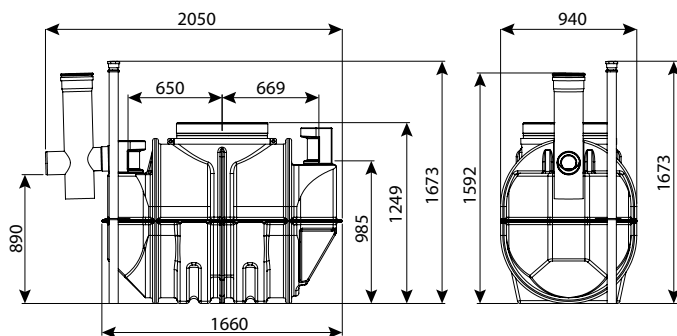

### מפריד שומן תה קרקעי לעומס גבוה 16000 ליטר

IN/OUT	מק"ט
110-200	0214-CS16008

מחייב הובלת מנוף  
כולל תא וסל מלכודת קש

**תאור המפריד:**

**מפרט טכני תת קרקעי:**

קוטר צינור	נפח תא	נפח שמן ודלק	גובה	רוחב	אורך	ספיקה	נפח	מק"ט עילי	מק"ט תת קרקעי
(ליטר) / יציאה	בוצה (ליטר)	מצטבר (ליטר)	(ס"מ)	(ס"מ)	(ס"מ)	(ליטר/שניה)	(ליטר)		
160	375	200	120	94	161	2	800	0215-POS08H	0215-POS08
160	460	480	120	94	256	4	1500	0215-POS15H	0215-POS15
160	900	550	120	94	351	6	2200	0215-POS22H	0215-POS22
160	1200	660	120	94	450	7	2900	0215-POS29PH*	0215-POS29P*
160	1200	660	120	94	450	7	2900	0215-POS29H	0215-POS29
160	1500	780	120	94	552	8	3600	0215-POS36H	0215-POS36
200	ללא	252	127	115	150	10	1200	0215-POS12H	0215-POS12
200	ללא	252	127	115	150	10	1200	0215-POS12BH	0215-POS12B