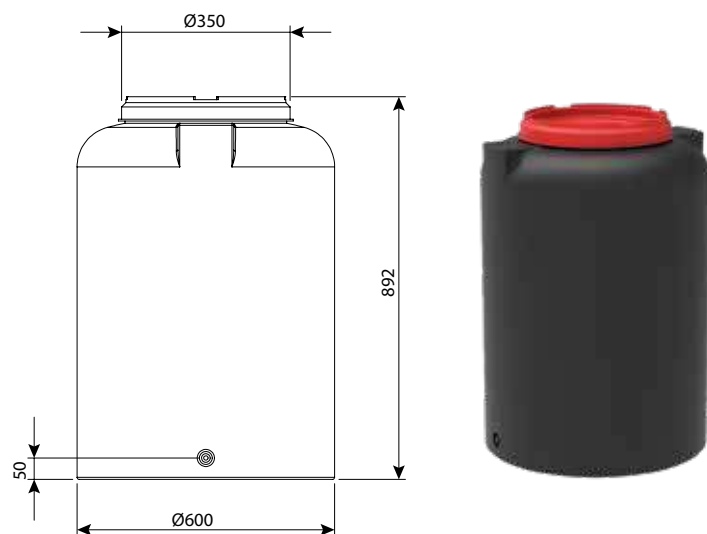

מיכל 200 ליטר גבוה

מיכלי מים	
מק"ט	
6101-02000	ללא יציאות
6101-02010	יציאה 3/4"
6101-02011	יציאה 3/4" ומצוף
6101-02020	יציאה 3/4" וברז
6101-02021	יציאה 3/4" + מצוף וברז
6101-02030	יציאה 2"
6101-02031	יציאה 2" + מצוף
מיכלי דשן	
מק"ט	
6102-02012	יציאה 3/4" ומדיד
6102-02032	יציאה 2" ומדיד
מיכלים כימיים	
מק"ט	
6103-02010	יציאה 3/4"
6103-02030	יציאה 2"
6103-02012	יציאה 3/4" ומדיד
6103-03032	יציאה 2" ומדיד