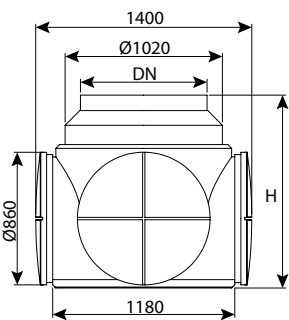

חוליית בסיס קוטר 80 מפלס 0 - 4 כניסות קוטר 80, 90°

עומס	כניסות	OUT	IN	H	DN	מק"ט
טון 40	4	800	800	1200	800	0207-4B11080H
טון 40	4	800	800	1000	800/1000	0207-4B11080H