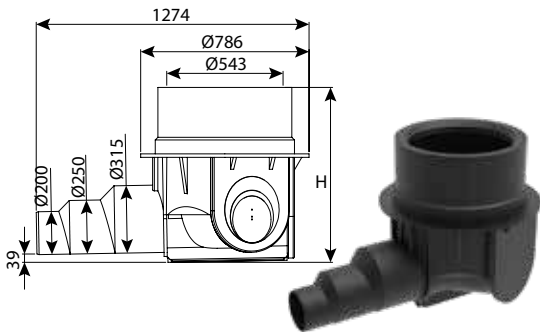

תחתית שטוחה קוטר 60

עומס	H	DN	מק"ט
טון 40	800	600	6205-FB608H

חוליית בסיס קוטר 60 - 3 כניסות, 90°

עומס	L2	כניסות	OUT	IN	H	DN	מק"ט
טון 40	3	0	125-200	125-200	500	600	0205-3B6058N
טון 40	3	0	125-200	125-200	750	600	0205-3B6078N
טון 40	3	0	125-200	125-200	1000	600	0205-3B6108N
טון 40	3	0	125-200	125-200	1250	600	0205-3B6128N
טון 40	3	0	125-200	125-200	1500	600	0205-3B6158N