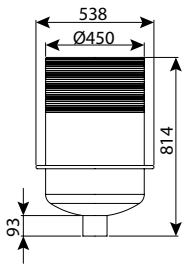

תא בקרה מפל קוטר 45 - תחתית עגולה

עומס	OUT	H	DN	מק"ט
טון 40	110	700	450	0204-DR474
טון 40	160	700	450	0204-DR476
טון 40	200	700	450	0204-DR478