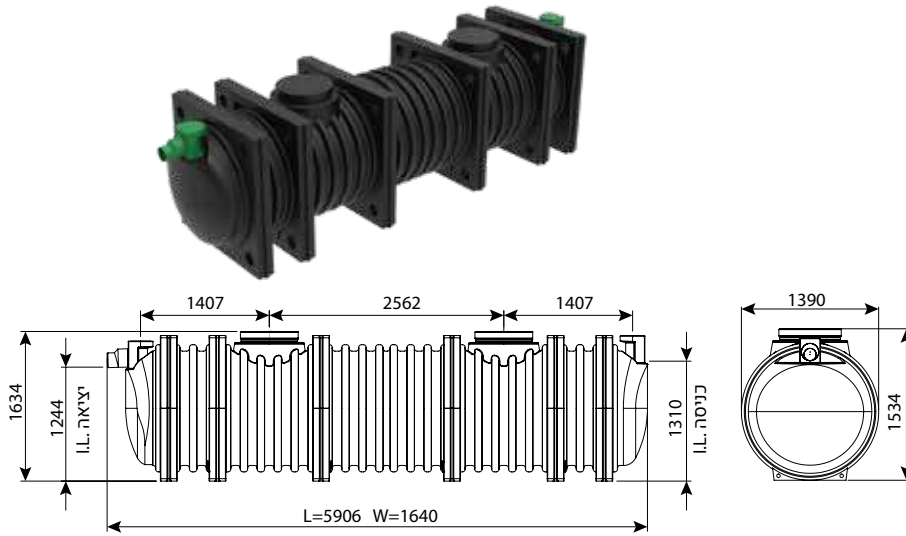

מפרידי שומן מחוזקים ע"פ תקן (DIN4040) EN-1825

מפריד שומן תה קרקעי מחוזק ליטר 7200

IN/OUT	מק"ט
110	0213-GS724R
160	0213-GS726R
200	0213-GS728R

מחייב הובלת מנוף