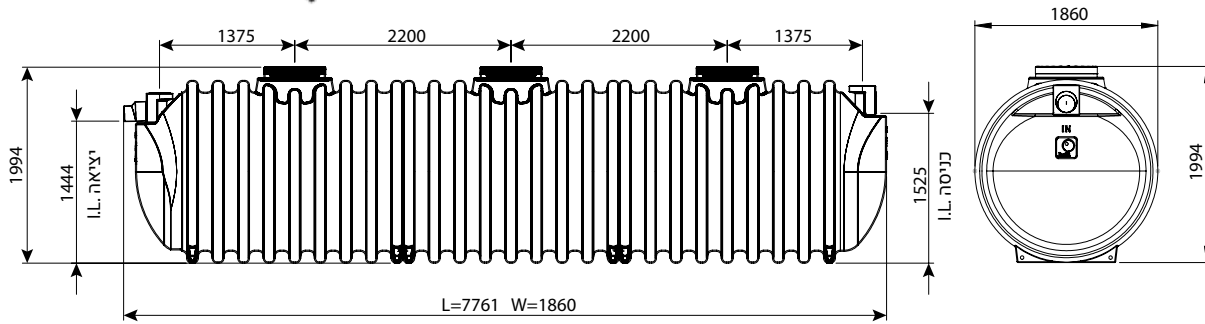

בור רקב 16000 ליטר - דגם קצר

IN/OUT	מק"ט
110	0208-ST16004
160	0208-ST16006
200	0208-ST16008

מחייב הובלת מנרף