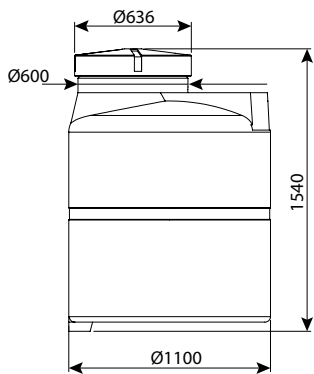

מיכל זיתים 1060 ליטר - מכסה הברגה 520 מ"מ

גובה צלינדר	DN	מק"ט	
1040	1100	6105-1064000	מכסה 400, ללא יציאות
1040	1100	6105-1064010	מכסה 400, יציאה 3/4"
1040	1100	6105-1065210	מכסה 520, יציאה 2"