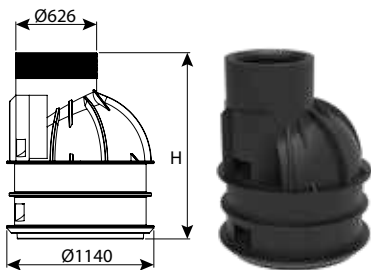

חולייה עליונה אקסצנטרית קוטר 100, מדרגות אינטגרליות

עומס	H	DN	מק"ט
טון 40	850	1000	0207-XU108
טון 40	1100	1000	0207-XU111
טון 40	1350	1000	0207-XU113
טון 40	1600	1000	0207-XU116
טון 40	1850	1000	0207-XU118
טון 40	2100	1000	0207-XU121