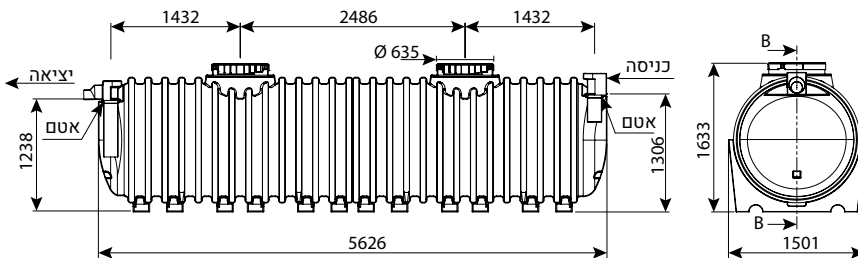

### מפריד שומן עילי 7200 ליטר

IN/OUT	מק"ט
110	0213-GS724H
160	0213-GS726H
200	0213-GS728H

מחייב הובלת מנוף