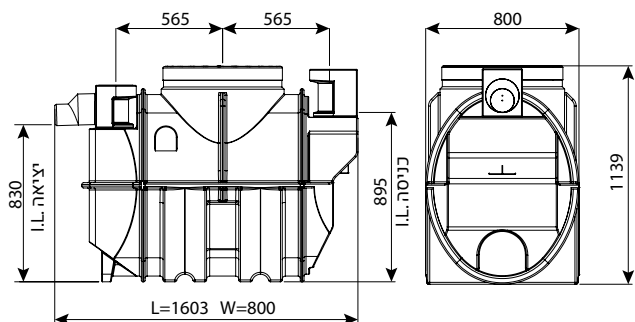

בור רקב תת קרקעי ועילי 300 ליטר

IN/OUT	מק"ט
50	0208-ST032
110	0208-ST034
160	0208-ST036

בור רקב תת קרקעי ועילי 600 ליטר

IN/OUT	מק"ט
110	0208-ST064
160	0208-ST066

בור רקב תת קרקעי 800 ליטר

IN/OUT	מק"ט
110	0208-ST084
160	0208-ST086
200	0208-ST088