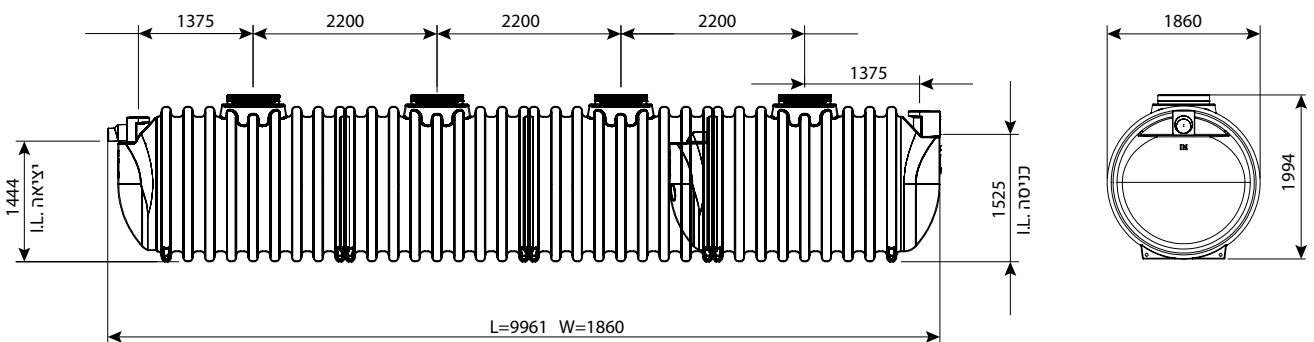

* ניתן לרכוש בור רקב בעל דופן כפולה, חובה כאשר משמש לאגירה של כימיקלים - להצעת מחיר פנה אל סוכן המכירות.