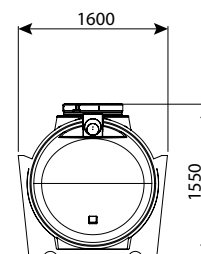

בור רקב תת קרקעי 9100 ליטר

IN/OUT	מק"ט
110	0208-STC914
160	0208-STC916
200	0208-STC918

מחייב הובלת מנוף

בור רקב עילי 9100 ליטר

IN/OUT	מק"ט
110	0208-STC914H
160	0208-STC916H
200	0208-STC918H

מחייב הובלת מנוף