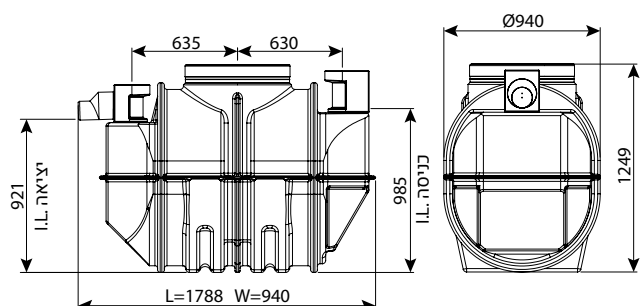

בור רקב תת קרקעי ועילי 300 ליטר

IN/OUT	מק"ט
50	0208-ST032
110	0208-ST034
160	0208-ST036

בור רקב תת קרקעי ועילי 600 ליטר

IN/OUT	מק"ט
110	0208-ST064
160	0208-ST066

בור רקב תת קרקעי 800 ליטר

IN/OUT	מק"ט
110	0208-ST084
160	0208-ST086
200	0208-ST088