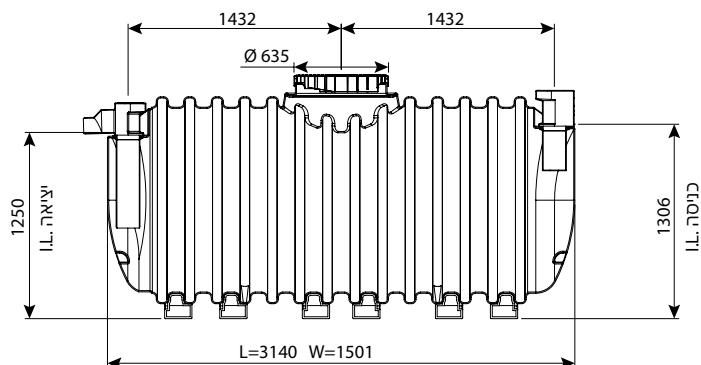

* ניתן לרכוש בור רקב בעל דופן כפולה, חובה כאשר משמש לאגירה של כימיקלים - להצעת מחיר פנה אל סוכן המכירות.