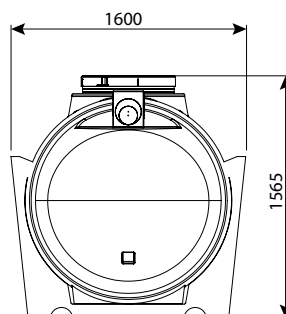

* ניתן לרכוש בור רקב בעל דופן כפולה, חובה כאשר משמש לאגירה של כימיקלים - להצעת מחיר פנה אל סוכן המכירות.