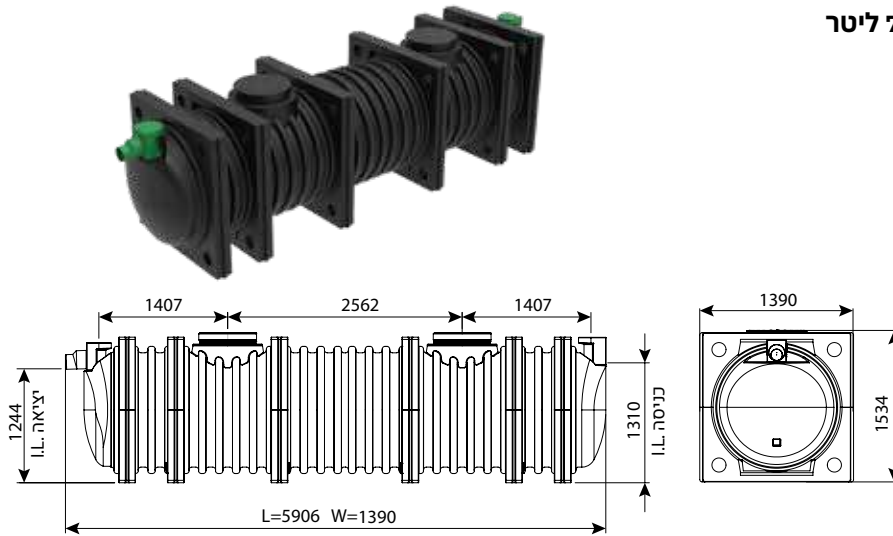

בור רקב תת קרקעי מחוזק 7200 ליטר

IN/OUT	מק"ט
110	0208-STC724R
160	0208-STC726R
200	0208-STC728R

מחייב הובלת מנוף