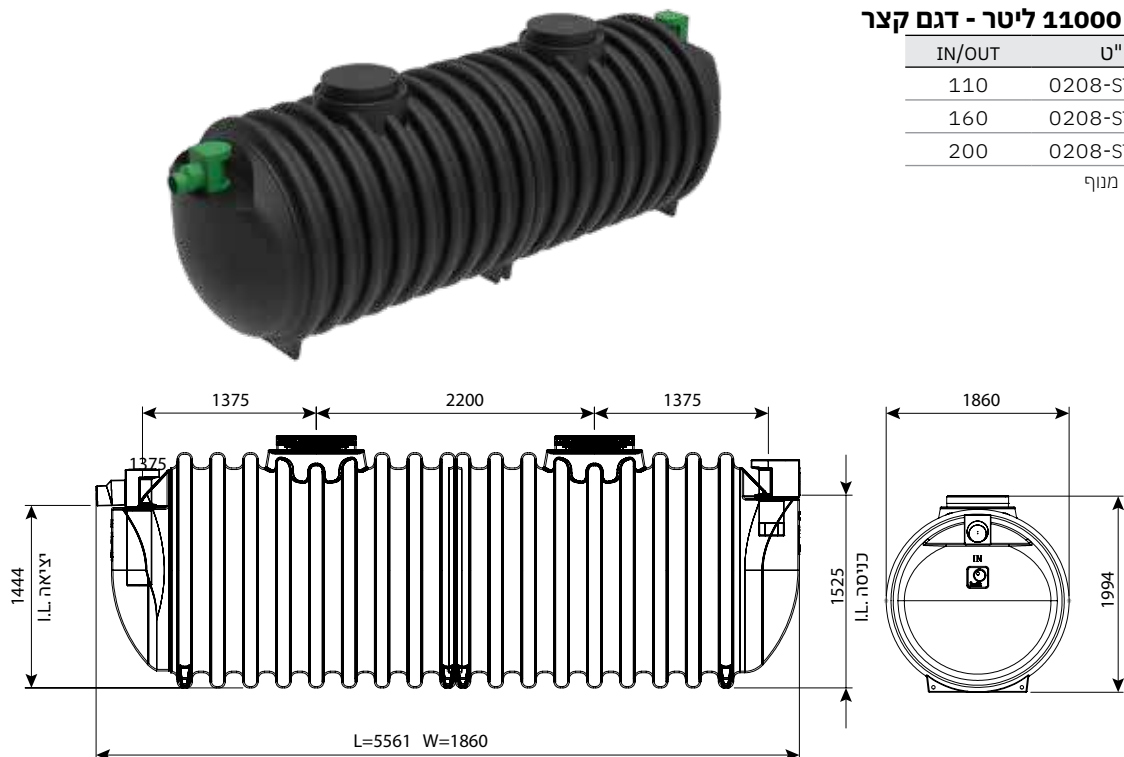

בור רקב 6000 ליטר - דגם קצר

IN/OUT	מק"ט
110	0208-ST6004
160	0208-ST6006
200	0208-ST6008

מחייב הובלת מנוף

בור רקב 11000 ליטר - דגם קצר

IN/OUT	מק"ט
110	0208-ST11004
160	0208-ST11006
200	0208-ST11008

מחייב הובלת מנוף