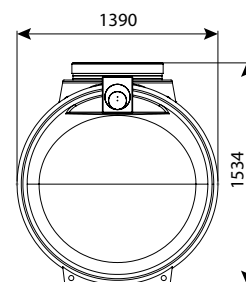

בור רקב תת קרקעי 5500 ליטר

IN/OUT	מק"ט
110	0208-STC554
160	0208-STC556
200	0208-STC558

מחייב הובלת מנוף

בור רקב עילי 5500 ליטר

IN/OUT	מק"ט
110	0208-STC554H
160	0208-STC556H
200	0208-STC558H

מחייב הובלת מנוף