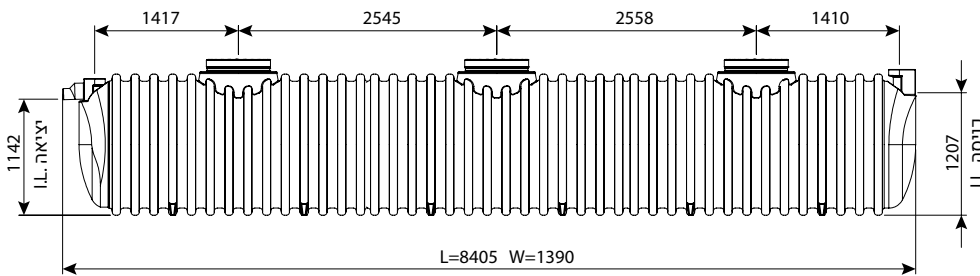

בור רקב תת קרקעי 10900 ליטר

IN/OUT	מק"ט
110	0208-STC1094
160	0208-STC1096
200	0208-STC1098

מחייב הובלת מנוף

בור רקב עילי 10900 ליטר

IN/OUT	מק"ט
110	0208-STC1094H
160	0208-STC1096H
200	0208-STC1098H

מחייב הובלת מנוף