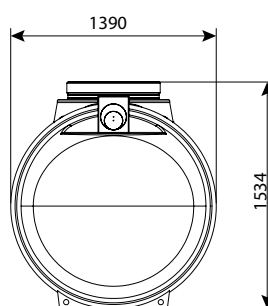

בור רקב תת קרקעי 3800 ליטר

IN/OUT	מק"ט
110	0208-STC384
160	0208-STC386
200	0208-STC388

בור רקב עילי 3800 ליטר

IN/OUT	מק"ט
110	0208-STC384H
160	0208-STC386H
200	0208-STC388H