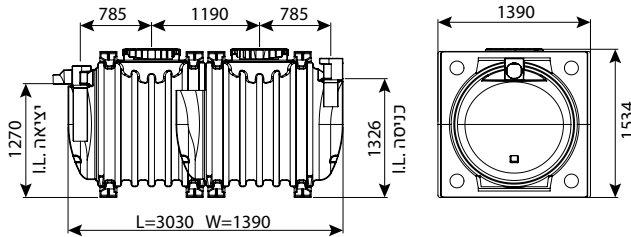

בור רקב תת קרקעי מחוזק 3700 ליטר

IN/OUT	מק"ט
110	0208-STC374R
160	0208-STC376R
200	0208-STC378R