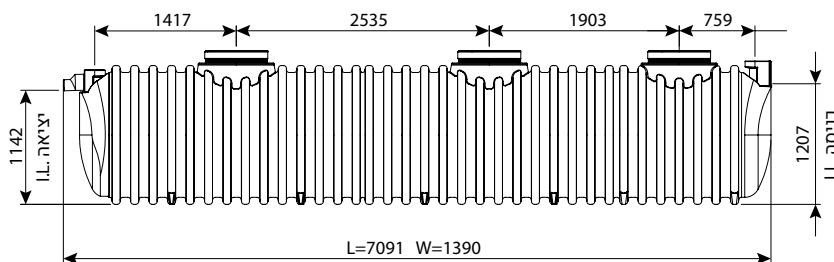

בור רקב תת קרקעי 9100 ליטר

IN/OUT	מק"ט
110	0208-STC914
160	0208-STC916
200	0208-STC918

מחייב הובלת מנוף