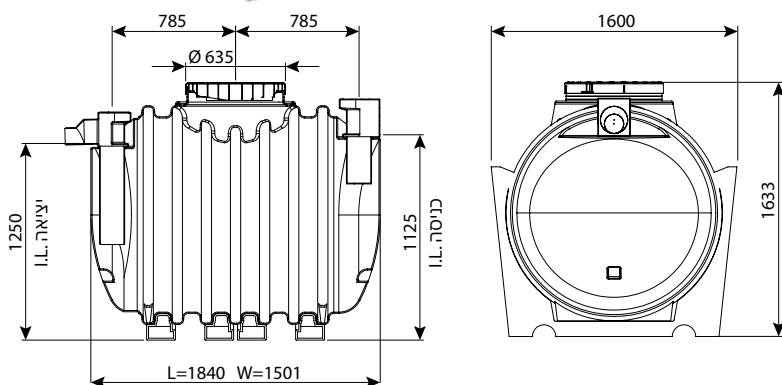

בור רקב תת קרקעי 2100 ליטר

IN/OUT	מק"ט
110	0208-STC214
160	0208-STC216
200	0208-STC218

בור רקב עילי 2100 ליטר

IN/OUT	מק"ט
110	0208-STC214H
160	0208-STC216H
200	0208-STC218H

* ניתן לרכוש בור רקב בעל דופן כפולה, חובה כאשר משמש לאגירה של כימיקלים - להצעת מחיר פנה אל סוכן המכירות.