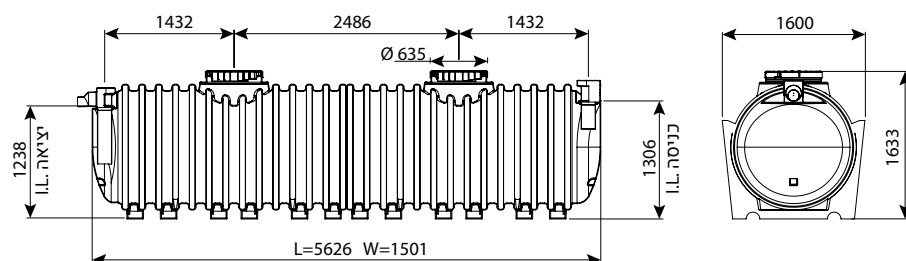

* ניתן לרכוש בור רקב בעל דופן כפולה, חובה כאשר משמש לאגירה של כימיקלים - להצעת מחיר פנה אל סוכן המכירות.