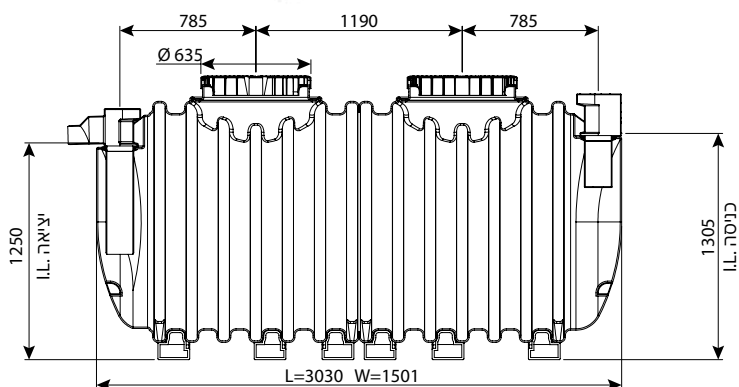

* ניתן לרכוש בור רקב בעל דופן כפולה, חובה כאשר משמש לאגירה של כימיקלים - להצעת מחיר פנה אל סוכן המכירות.