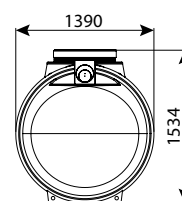

בור רקב תת קרקעי 9100 ליטר

IN/OUT	מק"ט
110	0208-STC914
160	0208-STC916
200	0208-STC918

מחייב הובלת מנוף