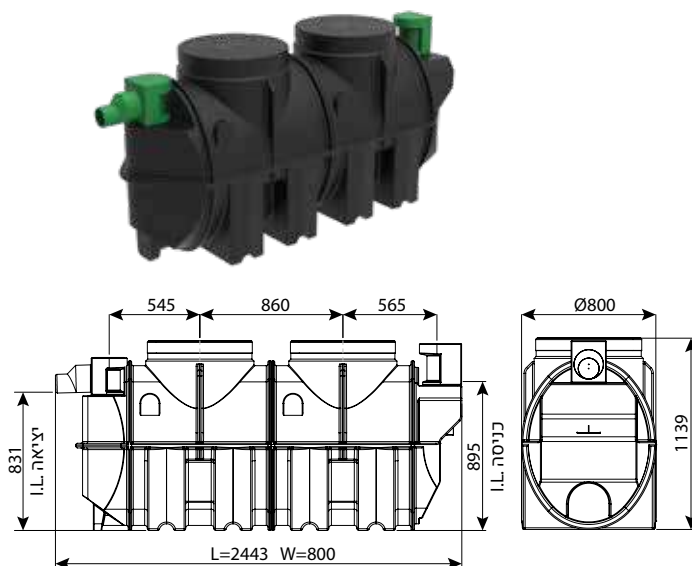

בור רקב 1100 ליטר תת קרקעי ועילי

IN/OUT	מק"ט
110	0208-STC114
160	0208-STC116