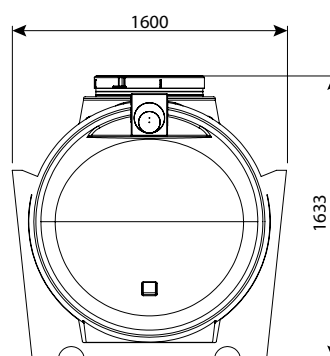

* ניתן לרכוש בור רקב בעל דופן כפולה, חובה כאשר משמש לאגירה של כימיקלים - להצעת מחיר פנה אל סוכן המכירות.