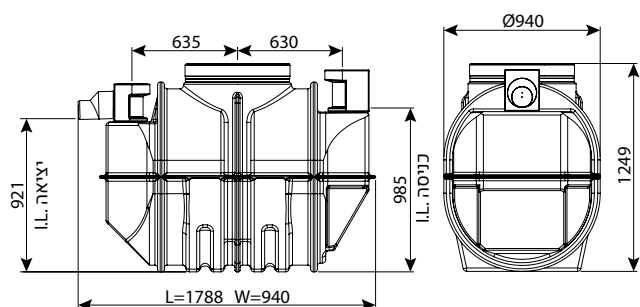

בור רקב תת קרקעי ועילי 300 ליטר

IN/OUT	מק"ט
50	0208-ST032
110	0208-ST034
160	0208-ST036

בור רקב תת קרקעי ועילי 600 ליטר

IN/OUT	מק"ט
110	0208-ST064
160	0208-ST066

בור רקב תת קרקעי 800 ליטר

IN/OUT	מק"ט
110	0208-ST084
160	0208-ST086
200	0208-ST088