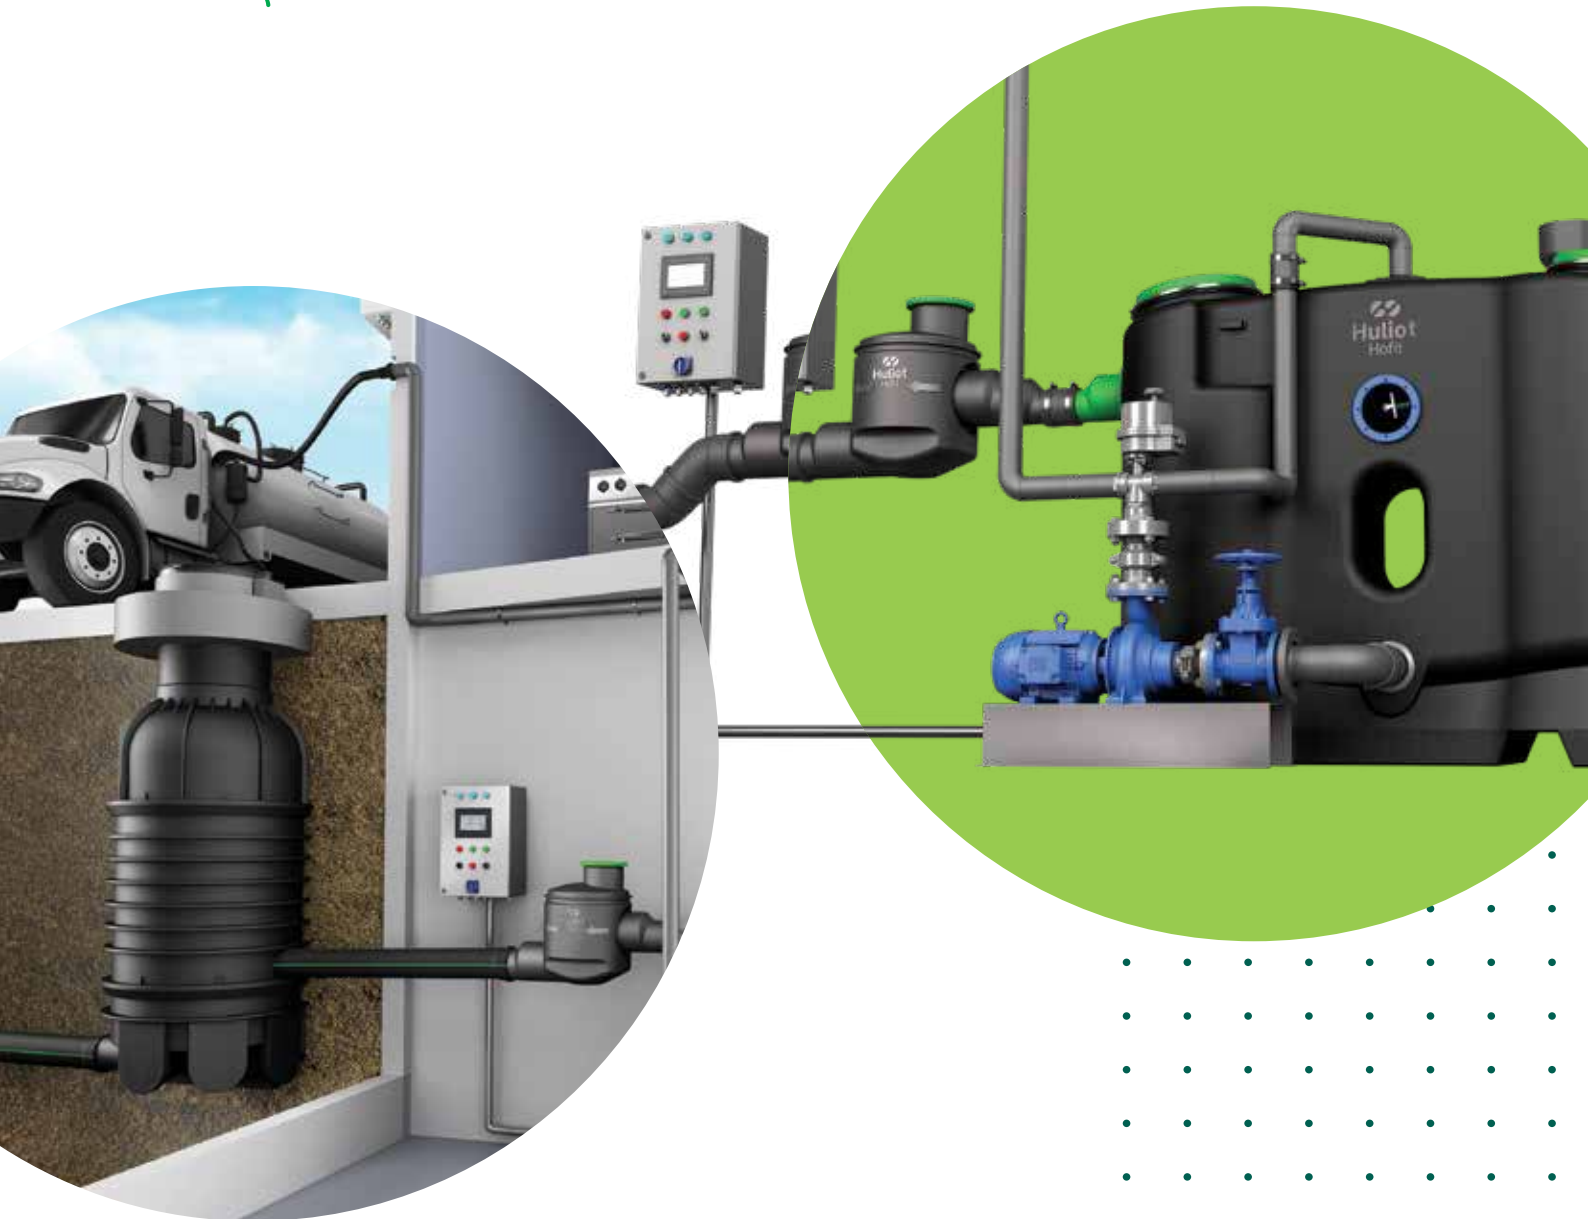

מפריד שומן אוטומטי

מהפכה בתחום התפעול השוטף והשמירה על הסביבה

טכנולוגיה חדשנית ללא התערבות אדם

שטיפה אוטומטית
בלחיצת כפתור

משאית
מתחברת

התראה
אוטומטית

המיכל
מלא

***2392** מוקד הזמנות
ושירות לקוחות