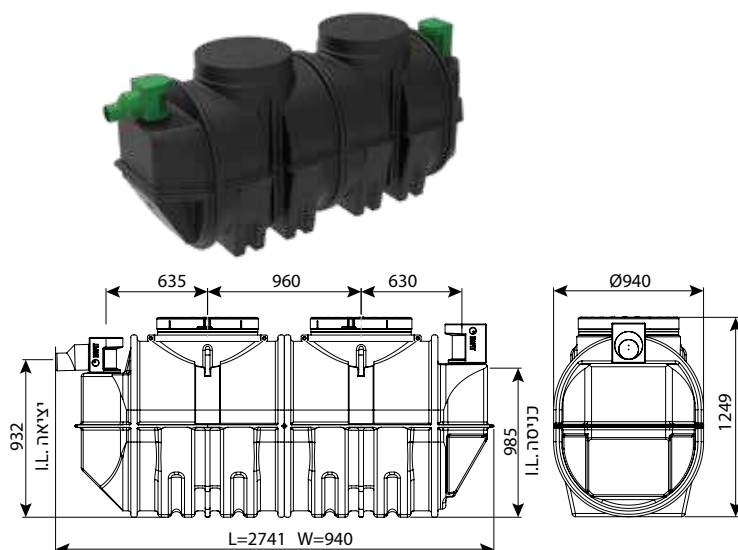

בור רקב 1100 ליטר תת קרקעי ועילי

IN/OUT	מק"ט
110	0208-STC114
160	0208-STC116

בור רקב תת קרקעי 1500 ליטר

IN/OUT	מק"ט
110	0208-ST154
160	0208-ST156
200	0208-ST158

בור רקב עילי 1500 ליטר

IN/OUT	מק"ט
110	0208-ST154H
160	0208-ST156H
200	0208-ST158H