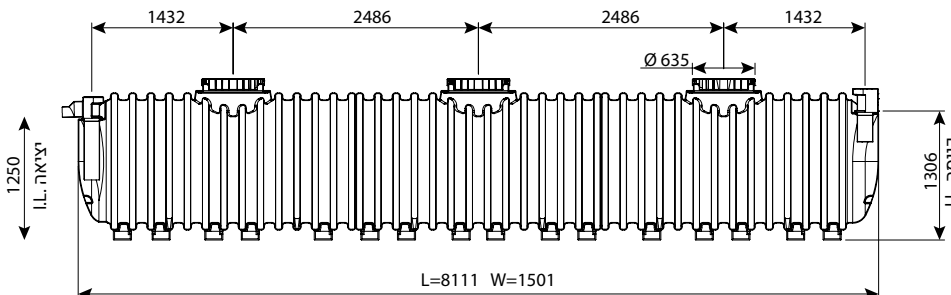

* ניתן לרכוש בור רקב בעל דופן כפולה, חובה כאשר משמש לאגירה של כימיקלים - להצעת מחיר פנה אל סוכן המכירות.