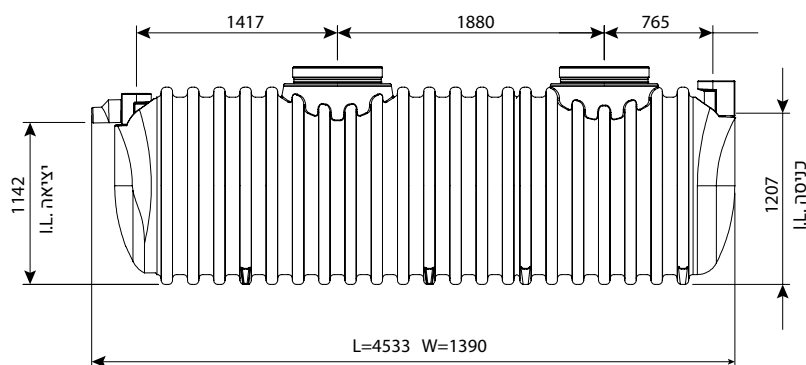

בור רקב תת קרקעי 5500 ליטר

IN/OUT	מק"ט
110	0208-STC554
160	0208-STC556
200	0208-STC558

מחייב הובלת מנוף

בור רקב עילי 5500 ליטר

IN/OUT	מק"ט
110	0208-STC554H
160	0208-STC556H
200	0208-STC558H

מחייב הובלת מנוף