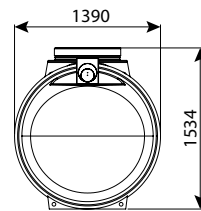

בור רקב תת קרקעי 10900 ליטר

IN/OUT	מק"ט
110	0208-STC1094
160	0208-STC1096
200	0208-STC1098

מחייב הובלת מנוף

בור רקב עילי 10900 ליטר

IN/OUT	מק"ט
110	0208-STC1094H
160	0208-STC1096H
200	0208-STC1098H

מחייב הובלת מנוף