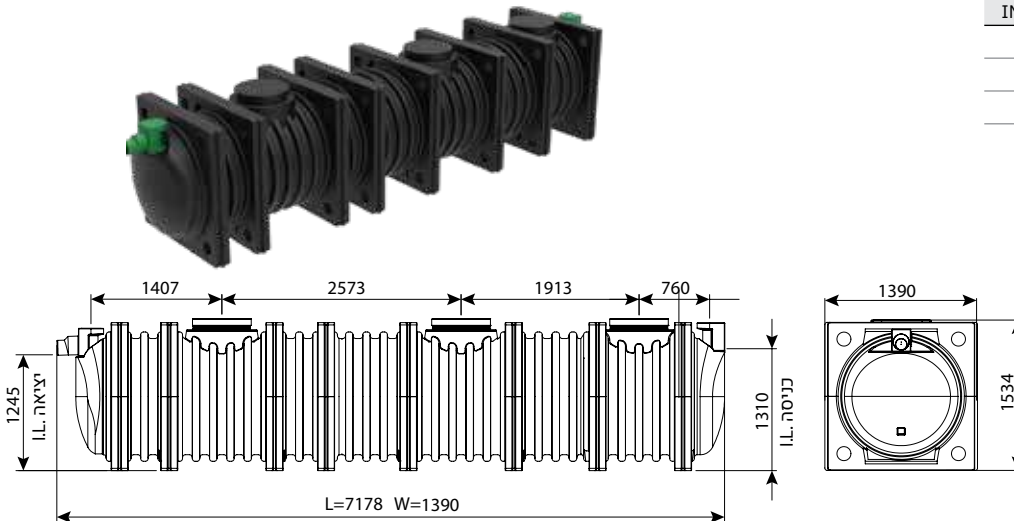

בור רקב תת קרקעי מחוזק 9100 ליטר

IN/OUT	מק"ט
110	0208-STC914R
160	0208-STC916R
200	0208-STC918R

מחייב הובלת מנוף