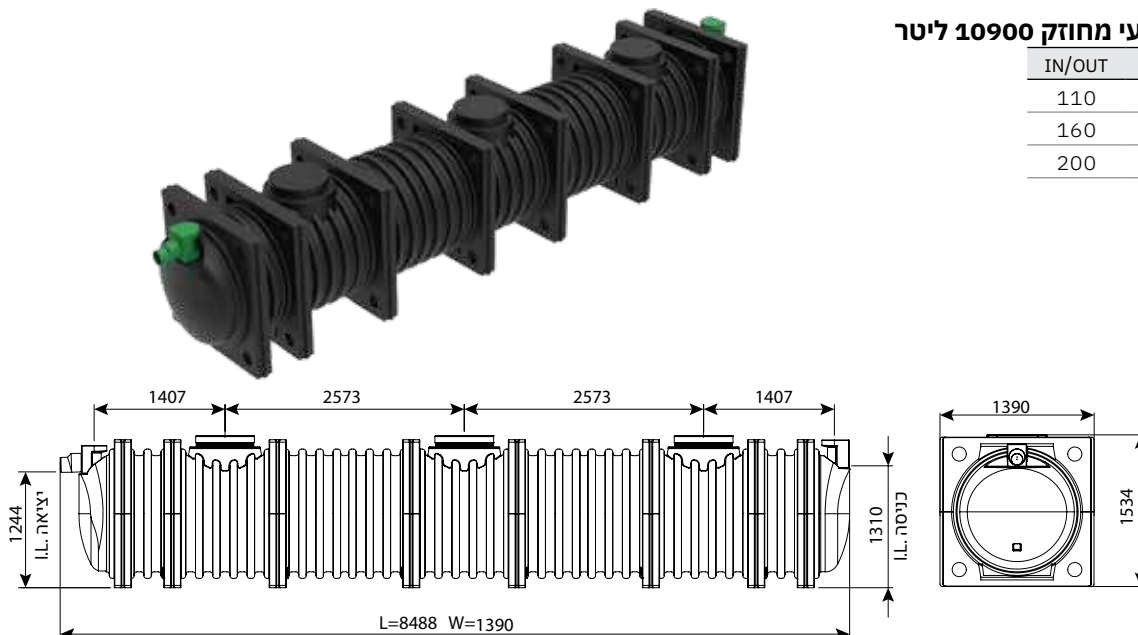

בור רקב תת קרקעי מחוזק 10900 ליטר

IN/OUT	מק"ט
110	0208-STC1094R
160	0208-STC1096R
200	0208-STC1098R

מחייב הובלת מנוף

* ניתן לרכוש בור רקב בעל דופן כפולה, חובה כאשר משמש לאגירה של כימיקלים - להצעת מחיר פנה אל סוכן המכירות.