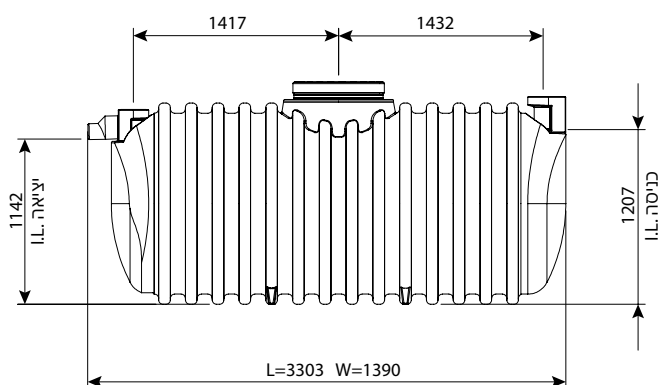

בור רקב תת קרקעי 3800 ליטר

IN/OUT	מק"ט
110	0208-STC384
160	0208-STC386
200	0208-STC388

בור רקב עילי 3800 ליטר

IN/OUT	מק"ט
110	0208-STC384H
160	0208-STC386H
200	0208-STC388H