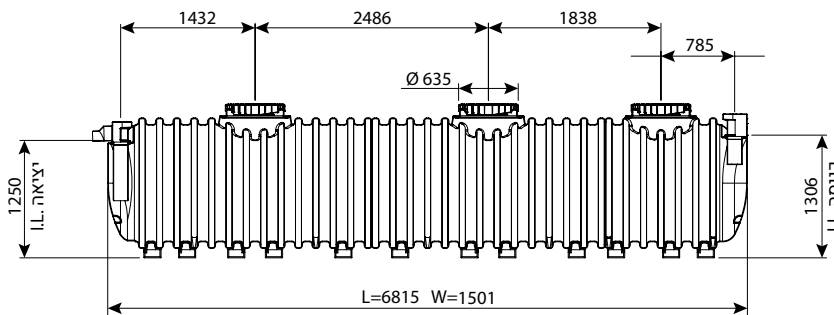

בור רקב תת קרקעי 9100 ליטר

IN/OUT	מק"ט
110	0208-STC914
160	0208-STC916
200	0208-STC918

מחייב הובלת מנוף

בור רקב עילי 9100 ליטר

IN/OUT	מק"ט
110	0208-STC914H
160	0208-STC916H
200	0208-STC918H

מחייב הובלת מנוף