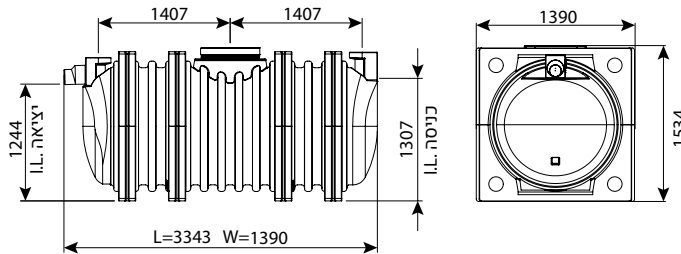

בור רקב תת קרקעי מחוזק 3800 ליטר

IN/OUT	מק"ט
110	0208-STC384R
160	0208-STC386R
200	0208-STC388R