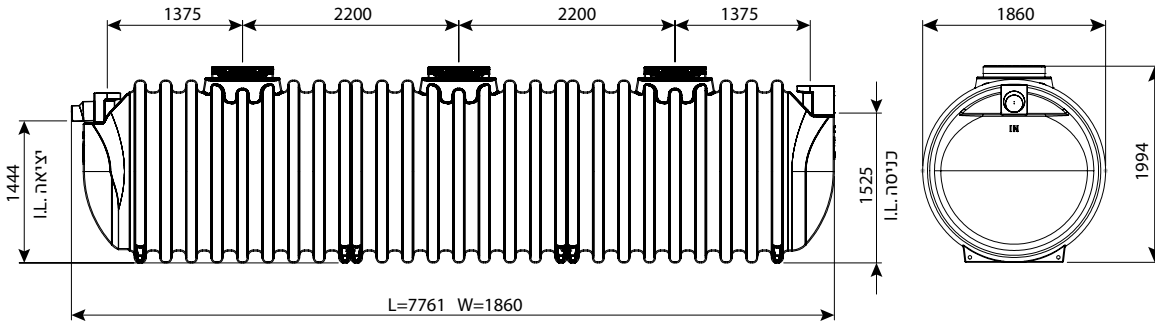

בור רקב 21000 ליטר - דגם קצר

IN/OUT	מק"ט
110	0208-ST21004
160	0208-ST21006
200	0208-ST21008

מחייב הובלת מנוף