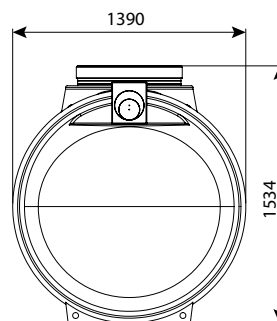

בור רקב תת קרקעי 3700 ליטר

IN/OUT	מק"ט
110	0208-STC374
160	0208-STC376
200	0208-STC378

בור רקב עילי 3700 ליטר

IN/OUT	מק"ט
110	0208-STC374H
160	0208-STC376H
200	0208-STC378H