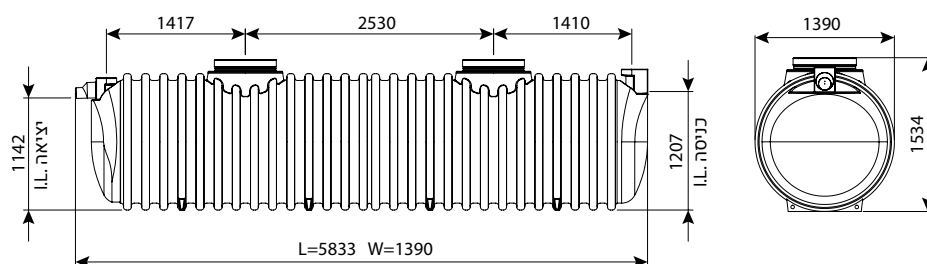

בור רקב תת קרקעי 7200 ליטר

IN/OUT	מק"ט
110	0208-STC724
160	0208-STC726
200	0208-STC728

מחייב הובלת מנוף

בור רקב עילי 7200 ליטר

IN/OUT	מק"ט
110	0208-STC724H
160	0208-STC726H
200	0208-STC728H

מחייב הובלת מנוף