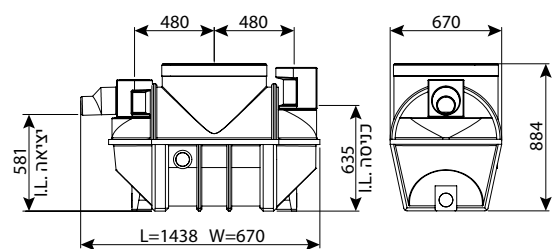

בור רקב תת קרקעי ועילי 300 ליטר

IN/OUT	מק"ט
50	0208-ST032
110	0208-ST034
160	0208-ST036

בור רקב תת קרקעי ועילי 600 ליטר

IN/OUT	מק"ט
110	0208-ST064
160	0208-ST066

בור רקב תת קרקעי 800 ליטר

IN/OUT	מק"ט
110	0208-ST084
160	0208-ST086
200	0208-ST088