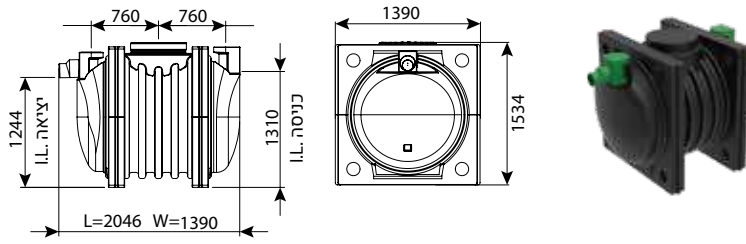

מחייב הובלת מנוף

בור רקב 21000 ליטר - דגם קצר

IN/OUT	מק"ט
110	0208-ST21004
160	0208-ST21006
200	0208-ST21008

מחייב הובלת מנוף

* ניתן לרכוש בור רקב בעל דופן כפולה, חובה כאשר משמש לאגירה של כימיקלים - להצעת מחיר פנה אל סוכן המכירות.