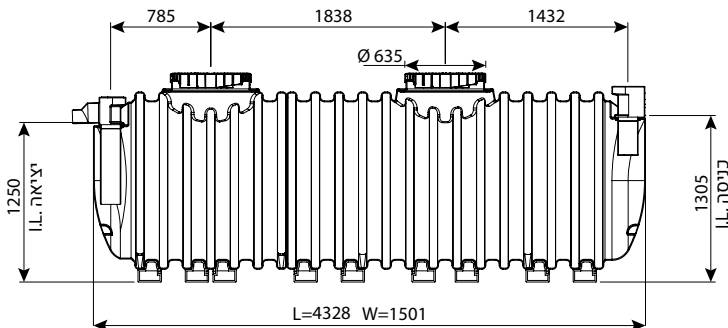

בור רקב תת קרקעי 5500 ליטר

IN/OUT	מק"ט
110	0208-STC554
160	0208-STC556
200	0208-STC558

מחייב הובלת מנוף

בור רקב עילי 5500 ליטר

IN/OUT	מק"ט
110	0208-STC554H
160	0208-STC556H
200	0208-STC558H

מחייב הובלת מנוף