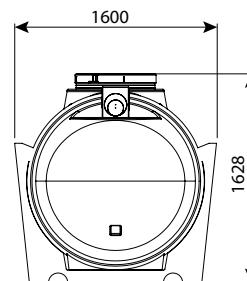

בור רקב תת קרקעי 5500 ליטר

IN/OUT	מק"ט
110	0208-STC554
160	0208-STC556
200	0208-STC558

מחייב הובלת מנוף

בור רקב עילי 5500 ליטר

IN/OUT	מק"ט
110	0208-STC554H
160	0208-STC556H
200	0208-STC558H

מחייב הובלת מנוף