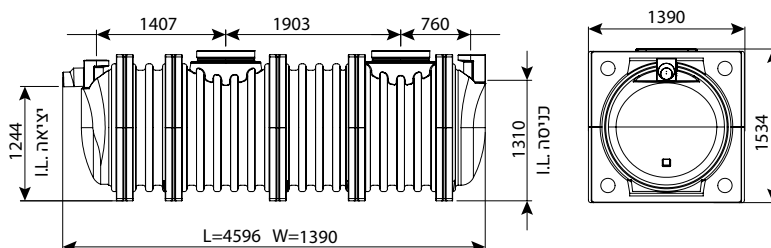

בור רקב תת קרקעי מחוזק 5500 ליטר

IN/OUT	מק"ט
110	0208-STC554R
160	0208-STC556R
200	0208-STC558R

מחייב הובלת מנוף

* ניתן לרכוש בור רקב בעל דופן כפולה, חובה כאשר משמש לאגירה של כימיקלים - להצעת מחיר פנה אל סוכן המכירות.