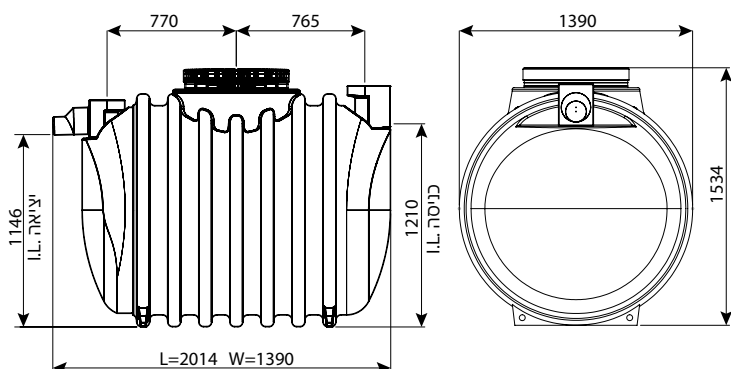

בור רקב תת קרקעי 2100 ליטר

IN/OUT	מק"ט
110	0208-STC214
160	0208-STC216
200	0208-STC218

בור רקב עילי 2100 ליטר

IN/OUT	מק"ט
110	0208-STC214H
160	0208-STC216H
200	0208-STC218H