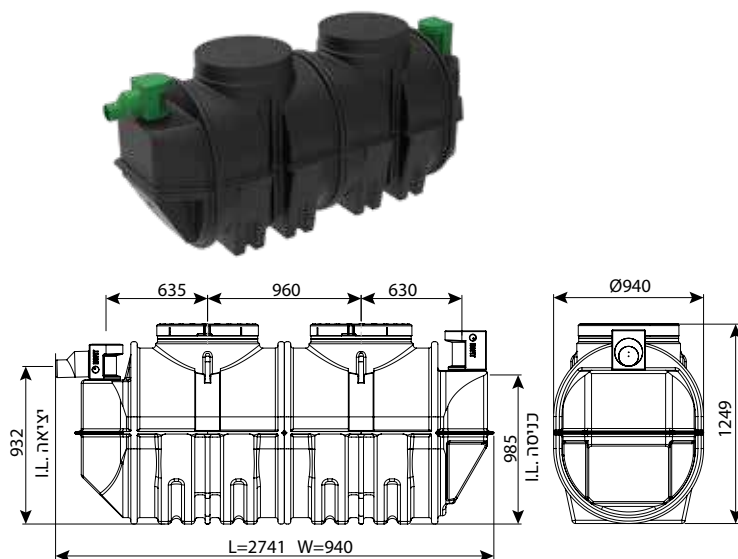

בור רקב תת קרקעי 1500 ליטר

IN/OUT	מק"ט
110	0208-ST154
160	0208-ST156
200	0208-ST158