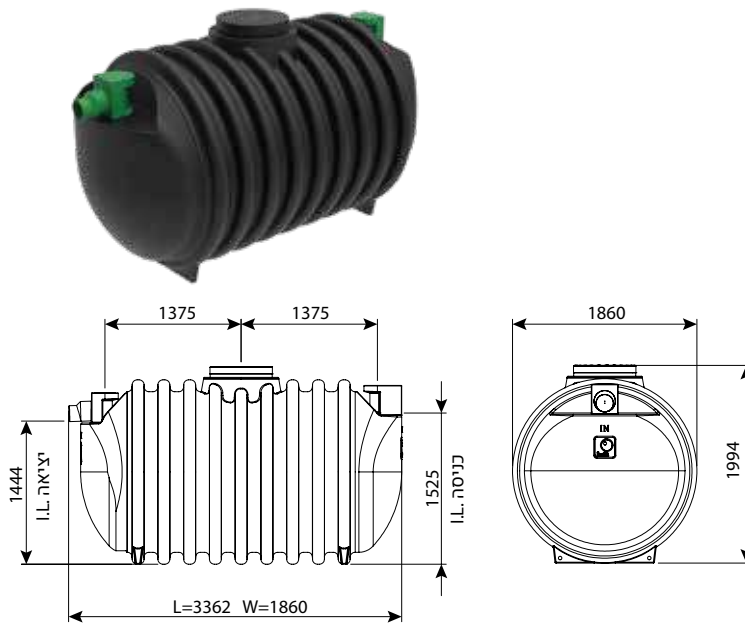

בור רקב 6000 ליטר - דגם קצר

IN/OUT	מק"ט
110	0208-ST6004
160	0208-ST6006
200	0208-ST6008

מחייב הובלת מנוף