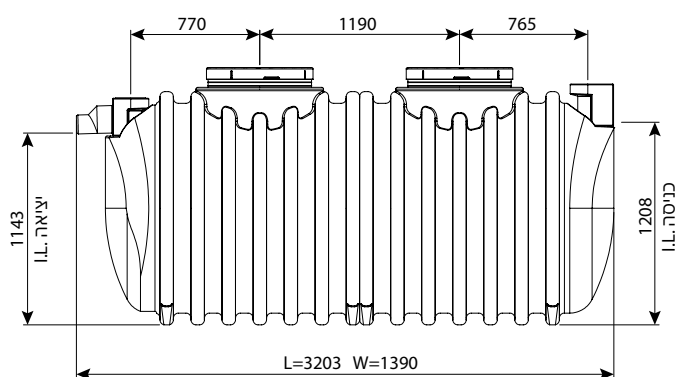

בור רקב תת קרקעי 3700 ליטר

IN/OUT	מק"ט
110	0208-STC374
160	0208-STC376
200	0208-STC378

בור רקב עילי 3700 ליטר

IN/OUT	מק"ט
110	0208-STC374H
160	0208-STC376H
200	0208-STC378H