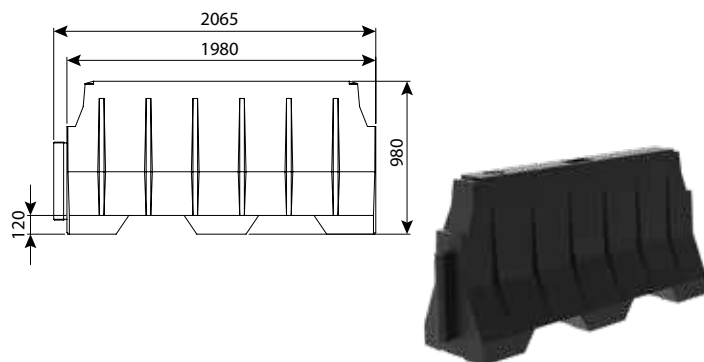

שינועית 1800 ליטר

תיאור	מק"ט
שינועית 1800 ליטר כולל מעמד מתכת	0700-SN18
תוספת הגבהה למעמד שינועית 70 ס"מ	0108-SSNE07

מחסום דרכים

Volume נפח	מק"ט
400	6701-RB05
162	6701-RB06

תא בקרה לצובר גז

	מק"ט
תא בקרה לצובר גז מס' 1 כולל מכסה	6700-AMGCH01C
מכסה לצובר גז מס. 1	6700-AMGBL01
עמוד סימון לצוברי גז מס' 1, צהוב שעשועים	6700-AMGBMP01
משולש סימון לצוברי גז מס' 1, צהוב שעשועים	6700-AMGBT01
תא בקרה לצובר גז מס' 2 כולל מכסה	6700-AMGCH02C
מכסה לצובר גז מס' 2 ירוק קרוקודיל	0700-AMGBL02-CRO
מכסה פירמידה לצובר גז מס' 3 ירוק קרוקודיל	0700-AMGBLPYR03-CRO