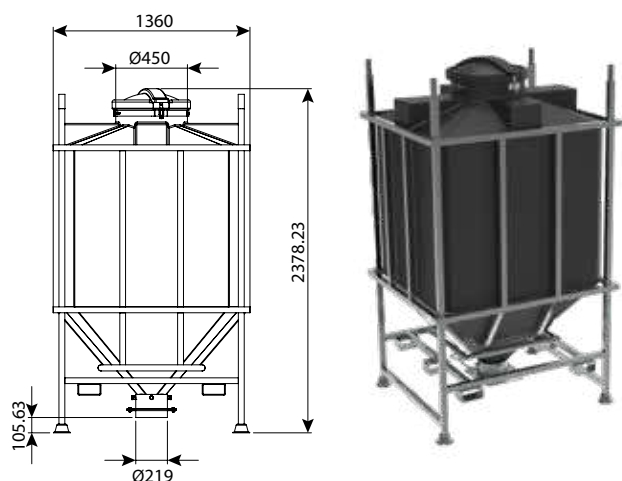

שינועית 1800 ליטר

תיאור	מק"ט
שינועית 1800 ליטר כולל מעמד מתכת	0700-SN18
תוספת הגבהה למעמד שינועית 70 ס"מ	0108-SSNE07

מחסום דרכים

Volume נפח	מק"ט
400	6701-RB05
162	6701-RB06

תא בקרה לצובר גז

	מק"ט
תא בקרה לצובר גז מס' 1 כולל מכסה	6700-AMGCH01C
מכסה לצובר גז מס. 1	6700-AMGBL01
עמוד סימון לצוברי גז מס' 1, צהוב שעשועים	6700-AMGBMP01
משולש סימון לצוברי גז מס' 1, צהוב שעשועים	6700-AMGBT01
תא בקרה לצובר גז מס' 2 כולל מכסה	6700-AMGCH02C
מכסה לצובר גז מס' 2 ירוק קרוקודיל	0700-AMGBL02-CRO
מכסה פירמידה לצובר גז מס' 3 ירוק קרוקודיל	0700-AMGBLPYR03-CRO