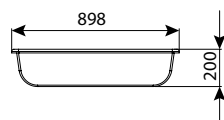

שינועית 1800 ליטר

תיאור	מק"ט
שינועית 1800 ליטר כולל מעמד מתכת	0700-SN18
תוספת הגבהה למעמד שינועית 70 ס"מ	0108-SSNE07

מחסום דרכים

Volume נפח	מק"ט
400	6701-RB05
162	6701-RB06

תא בקרה לצובר גז

	מק"ט
תא בקרה לצובר גז מס' 1 כולל מכסה	6700-AMGCH01C
מכסה לצובר גז מס. 1	6700-AMGBL01
עמוד סימון לצוברי גז מס' 1, צהוב שעשועים	6700-AMGBMP01
משולש סימון לצוברי גז מס' 1, צהוב שעשועים	6700-AMGBT01
תא בקרה לצובר גז מס' 2 כולל מכסה	6700-AMGCH02C
מכסה לצובר גז מס' 2 ירוק קרוקודיל	0700-AMGBL02-CRO
מכסה פירמידה לצובר גז מס' 3 ירוק קרוקודיל	0700-AMGBLPYR03-CRO

חופיטיט מס' 2 (גדול) - אמבט מלט

רוחב	אורך w	מק"ט
100	160	0700-HFTIT02

חופיטיט מס' 1 - אמבט מלט

רוחב	אורך w	מק"ט
70	120	0700-HFTIT01

חופיטיט 60 שחורה - אמבט למלט

רוחב	אורך w	מק"ט
60	90	0700-AM60BLK

חופיטיט 40 שחורה - אמבט למלט