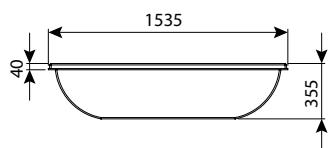

שינועית 1800 ליטר

תיאור	מק"ט
שינועית 1800 ליטר כולל מעמד מתכת	0700-SN18
תוספת הגבהה למעמד שינועית 70 ס"מ	0108-SSNE07

מחסום דרכים

Volume נפח	מק"ט
400	6701-RB05
162	6701-RB06

תא בקרה לצובר גז

	מק"ט
תא בקרה לצובר גז מס' 1 כולל מכסה	6700-AMGCH01C
מכסה לצובר גז מס. 1	6700-AMGBL01
עמוד סימון לצוברי גז מס' 1, צהוב שעשועים	6700-AMGBMP01
משולש סימון לצוברי גז מס' 1, צהוב שעשועים	6700-AMGBT01
תא בקרה לצובר גז מס' 2 כולל מכסה	6700-AMGCH02C
מכסה לצובר גז מס' 2 ירוק קרוקודיל	0700-AMGBL02-CRO
מכסה פירמידה לצובר גז מס' 3 ירוק קרוקודיל	0700-AMGBLPYR03-CRO

חופיטיט מס' 2 (גדול) - אמבט מלט

רוחב	אורך w	מק"ט
100	160	0700-HFTIT02

חופיטיט מס' 1 - אמבט מלט

רוחב	אורך w	מק"ט
70	120	0700-HFTIT01

חופיטיט 60 שחורה - אמבט למלט

רוחב	אורך w	מק"ט
60	90	0700-AM60BLK

חופיטיט 40 שחורה - אמבט למלט