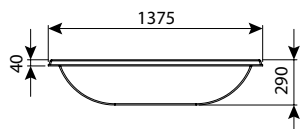

חופיטיט מס' 2 (גדול) - אמבט מלט

רוחב	אורך w	מק"ט
100	160	0700-HFTIT02

חופיטיט מס' 1 - אמבט מלט

רוחב	אורך w	מק"ט
70	120	0700-HFTIT01

חופיטיט 60 שחורה - אמבט למלט

רוחב	אורך w	מק"ט
60	90	0700-AM60BLK

חופיטיט 40 שחורה - אמבט למלט