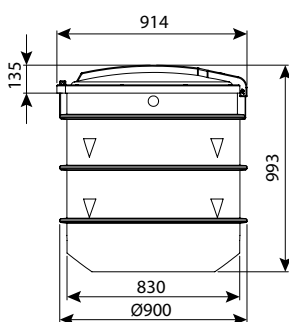

שינועית 1800 ליטר

תיאור	מק"ט
שינועית 1800 ליטר כולל מעמד מתכת	0700-SN18
תוספת הגבהה למעמד שינועית 70 ס"מ	0108-SSNE07

מחסום דרכים

Volume נפח	מק"ט
400	6701-RB05
162	6701-RB06

תא בקרה לצובר גז

	מק"ט
תא בקרה לצובר גז מס' 1 כולל מכסה	6700-AMGCH01C
מכסה לצובר גז מס. 1	6700-AMGBL01
עמוד סימון לצוברי גז מס' 1, צהוב שעשועים	6700-AMGBMP01
משולש סימון לצוברי גז מס' 1, צהוב שעשועים	6700-AMGBT01
תא בקרה לצובר גז מס' 2 כולל מכסה	6700-AMGCH02C
מכסה לצובר גז מס' 2 ירוק קרוקודיל	0700-AMGBL02-CRO
מכסה פירמידה לצובר גז מס' 3 ירוק קרוקודיל	0700-AMGBLPYR03-CRO