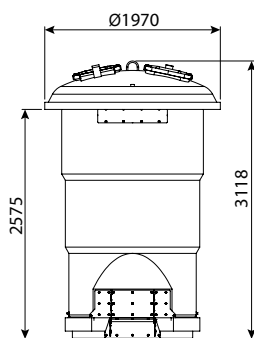

שינועית 1800 ליטר

תיאור	מק"ט
שינועית 1800 ליטר כולל מעמד מתכת	0700-SN18
תוספת הגבהה למעמד שינועית 70 ס"מ	0108-SSNE07

מחסום דרכים

Volume נפח	מק"ט
400	6701-RB05
162	6701-RB06

תא בקרה לצובר גז

	מק"ט
תא בקרה לצובר גז מס' 1 כולל מכסה	6700-AMGCH01C
מכסה לצובר גז מס. 1	6700-AMGBL01
עמוד סימון לצוברי גז מס' 1, צהוב שעשועים	6700-AMGBMP01
משולש סימון לצוברי גז מס' 1, צהוב שעשועים	6700-AMGBT01
תא בקרה לצובר גז מס' 2 כולל מכסה	6700-AMGCH02C
מכסה לצובר גז מס' 2 ירוק קרוקודיל	0700-AMGBL02-CRO
מכסה פירמידה לצובר גז מס' 3 ירוק קרוקודיל	0700-AMGBLPYR03-CRO

חופיטיט מס' 2 (גדול) - אמבט מלט

רוחב	אורך w	מק"ט
100	160	0700-HFTIT02

חופיטיט מס' 1 - אמבט מלט

רוחב	אורך w	מק"ט
70	120	0700-HFTIT01

חופיטיט 60 שחורה - אמבט למלט

רוחב	אורך w	מק"ט
60	90	0700-AM60BLK

חופיטיט 40 שחורה - אמבט למלט

רוחב	אורך w	מק"ט
50	70	0700-AM40BLK

פחי אשפה ומחזור

תיאור	מק"ט
פח שקוע 4100 ליטר עם כיפה	0700-WASTE-T-4.1M3
פח שקוע 5000 ליטר עם כיפה - שחור	0700-WASTE-T-5M3
פח שקוע 5000 ליטר עם כיפה - ירוק	0700-WASTE-T-5M3-GRN
אשפתון קוני 100 ליטר	0700-2TRASH-B-GRA