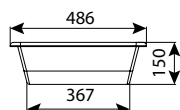

חופיטיט מס' 2 (גדול) - אמבט מלט

רוחב	אורך w	מק"ט
100	160	0700-HFTIT02

חופיטיט מס' 1 - אמבט מלט

רוחב	אורך w	מק"ט
70	120	0700-HFTIT01

חופיטיט 60 שחורה - אמבט למלט

רוחב	אורך w	מק"ט
60	90	0700-AM60BLK

חופיטיט 40 שחורה - אמבט למלט

רוחב	אורך w	מק"ט
50	70	0700-AM40BLK

פחי אשפה ומחזור

תיאור	מק"ט
פח שקוע 4100 ליטר עם כיפה	0700-WASTE-T-4.1M3
פח שקוע 5000 ליטר עם כיפה - שחור	0700-WASTE-T-5M3
פח שקוע 5000 ליטר עם כיפה - ירוק	0700-WASTE-T-5M3-GRN
אשפתון קוני 100 ליטר	0700-2TRASH-B-GRA