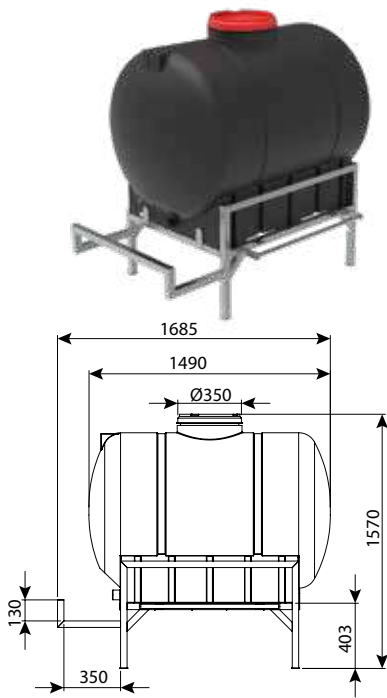

להתקנה על גבי מעמד יעודי כולל תמיכות לצידי המיכל האנכיים

מיכל 1100 ליטר אופקי

גובה צלינדר	מק"ט	מק"ט
900	ללא יציאות	0101-110H00

להתקנה על גבי מעמד יעודי (נמכר בנפרד)

* המיכלים מיועדים לאיחסון מים או דשן כל איחסון של נוזל אחר יש להתייעץ עם מחלקת הנדסה