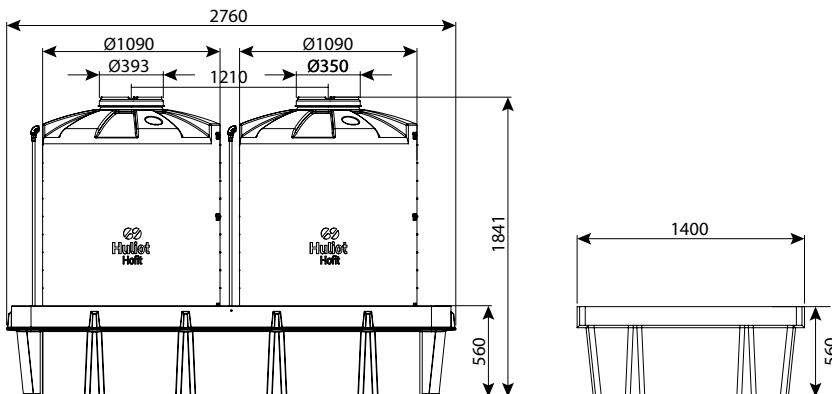

מאצרה מלבנית

אורך	דגם תבנית	נפח	מתאים למוצר	מק"ט
1910	SRS1	1100	בור 1000, 800, 600, 300, IBC, מיכל	0107-SDR800
2760	SRS1	SDRS1	בור 1500, 2x, מיכל 1500	0107-SDR1500
4201	SRS1	SDRS1	בור 2200	0107-SDR2200
5051		SDRS2	בור 2900	0107-SDR2900
5673	SRS1	SDRS2	בור 3600	0107-SDR3502
6523	SRS2	SDRS1	בור 3600	0107-SDR3602