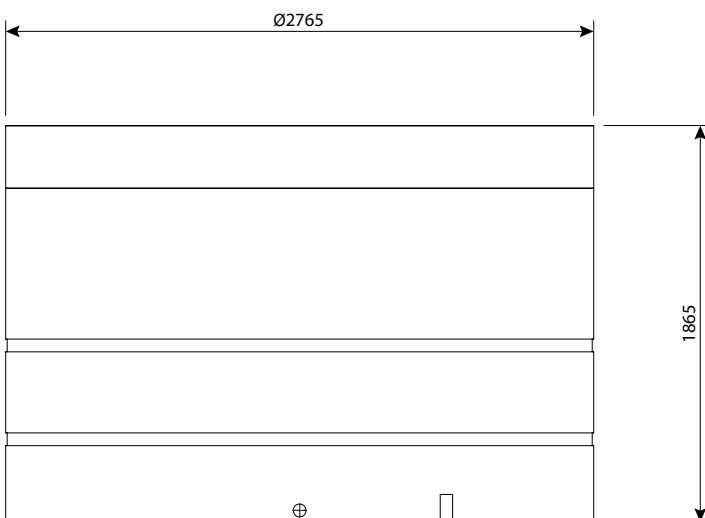

מצרות עגולות			
מק"ט	נפח	DN	אורך W
0107-LCT050	500	550	1090
0107-LCT150	1500	1620	1620
0107-LCT300	3000	2350	2350
0107-LCT500	5000	2520	2520
0107-LCT1000	10000	2765	2765

10000L