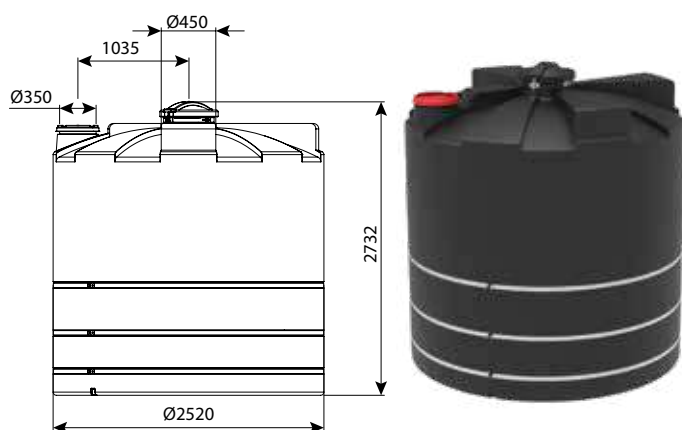

מיכל 10000 ליטר

מיכלי מים	
מק"ט	
0101-M1000	ללא יציאות
0101-M1010	יציאה 3/4"
0101-M1040	יציאה 2"
מיכלי דשן*	
מק"ט	
0102-M1012	יציאה 3/4" ומדיד
0102-M1042	יציאה 2" ומדיד
מיכלים כימיים*	
מק"ט	
0103-M1010	יציאה 3/4"
0103-M1012	יציאה 3/4" ומדיד
0103-M1030	יציאה 2"
0103-M1032	יציאה 2" ומדיד