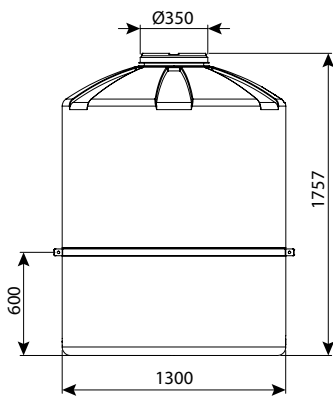

מיכל 2000 ליטר

מיכלי מים	
מק"ט	
0101-20000	ללא יציאות
0101-20010	יציאה 3/4"
0101-20011	יציאה 3/4" ומצוף
0101-20020	יציאה 3/4" וברז
0101-20021	יציאה 3/4" מצוף וברז
0101-20040	יציאה 2"
0101-20041	יציאה 2" ומצוף
מיכלי דשן*	
מק"ט	
0102-20012	יציאה 3/4" ומדיד
0102-20042	יציאה 2" ומדיד
מיכלים כימיים*	
מק"ט	
0103-20010	יציאה 3/4"
0103-20012	יציאה 3/4" ומדיד
0103-20030	יציאה 2"
0103-20032	יציאה 2" ומדיד