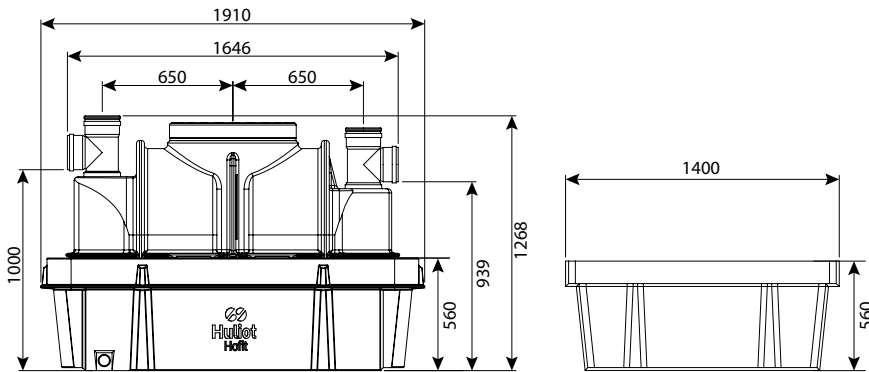

מאצרה מלבנית

אורך	דגם תבנית	נפח	מתאים למוצר	מק"ט
1910	SRS1	1100	בור 1000, 800, 600, 300, IBC, מיכל	0107-SDR800
2760	SRS1	SDRS1	בור 1500, 2x, מיכל 1500	0107-SDR1500
4201	SRS1	SDRS1	בור 2200	0107-SDR2200
5051		SDRS2	בור 2900	0107-SDR2900
5673	SRS1	SDRS2	בור 3600	0107-SDR3502
6523	SRS2	SDRS1	בור 3600	0107-SDR3602