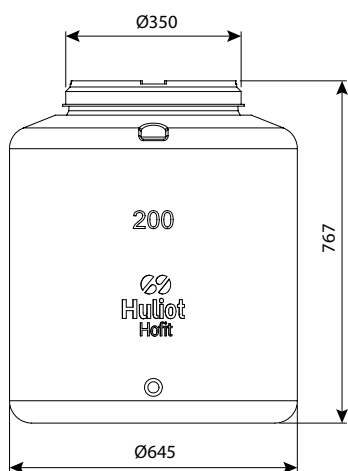

מיכל 100 ליטר

מיכלי מים	
מק"ט	
0101-01000	ללא יציאות
0101-01010	יציאה 3/4"
0101-01011	יציאה 3/4" ומצוף
0101-01020	יציאה 3/4" וברז
0101-01021	יציאה 3/4" מצוף וברז
0101-01030	יציאה 2"
0101-01041	יציאה 2" ומצוף
מיכלי דשן*	
מק"ט	
0102-01012	יציאה 3/4" ומדיד
0102-01032	יציאה 2" ומדיד
מיכלים כימיים*	
מק"ט	
0103-01010	יציאה 3/4" + רוטופלנג'
0103-01012	יציאה 3/4" + רוטופלנג + מדיד
0103-01030	יציאה 2" + רוטופלנג
0103-01032	יציאה 2" ומדיד