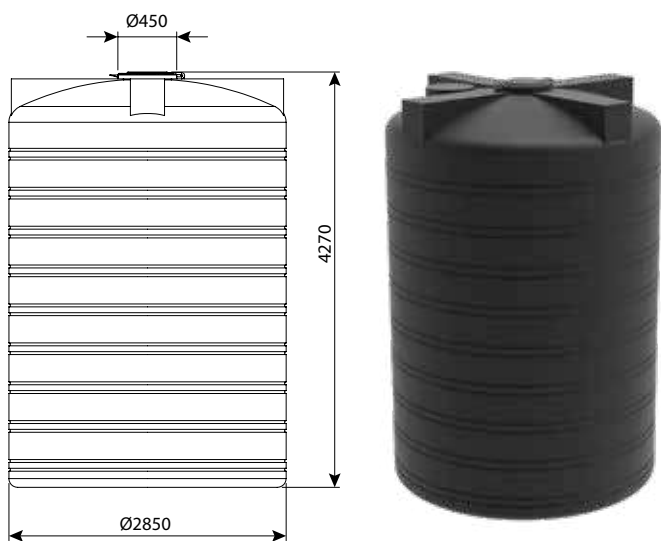

מיכל 25000 ליטר

מיכלי מים	
מק"ט	
0101-M2400	ללא יציאות
0101-M2410	יציאה 3/4"
0101-M2440	יציאה 2"
מיכלי דשן*	
מק"ט	
0102-M2412	יציאה 3/4" ומדיד
0102-M2442	יציאה 2" ומדיד
מיכלים כימיים*	
מק"ט	
0103-M2410	יציאה 3/4"
0103-M2412	יציאה 3/4" ומדיד
0103-M2430	יציאה 2"
0103-M2432	יציאה 2" ומדיד

* בדגמים 11500, 20000, 25000 ליטר ניתן לקבל סולמות ומעקות

* המיכלים מיועדים לאיחסון מים או דשן כל איחסון של נוזל אחר יש להתייעץ עם מחלקת הנדסה