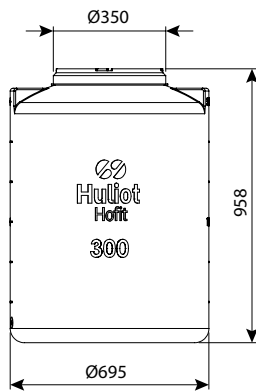

מיכל 300 ליטר

מיכלי מים	
מק"ט	
6101-03000	ללא יציאות
6101-03010	יציאה 3/4"
6101-03011	יציאה 3/4" ומצוף
6101-03020	יציאה 3/4" וברז
6101-03021	יציאה 3/4" מצוף וברז
6101-03030	יציאה 2"
6101-03041	יציאה 2" ומצוף
מיכלי דשן*	
מק"ט	
6102-03012	יציאה 3/4" ומדיד
6103-03032	יציאה 2" ומדיד
6102-03042	יציאה 2" ומדיד
מיכלים כימיים*	
מק"ט	
6103-03010	יציאה 3/4"
6103-03012	יציאה 3/4" ומדיד
6103-03030	יציאה 2"
6103-03032	יציאה 2", מרוחקת ומדיד