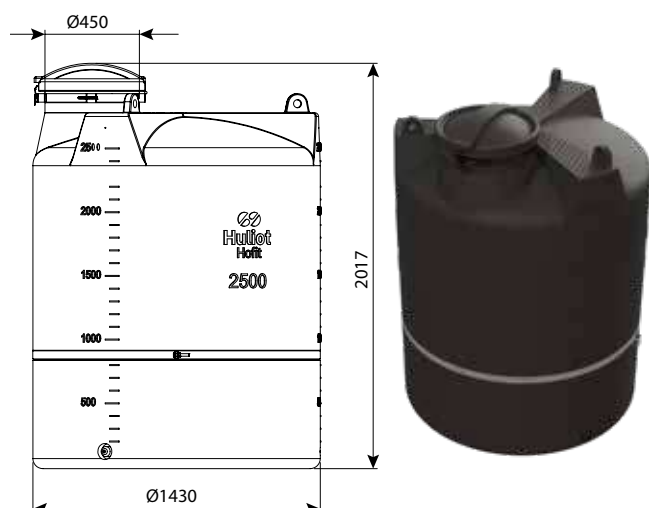

מיכל 2500 ליטר פתח צד (פתח אדם)

מיכלי מים	
מק"ט	
פתח צד ללא יציאות	0101-250S00
פתח צד יציאה 3/4"	0101-250S10
פתח צד יציאה 2"	0101-250S40
מיכלי דשן*	
מק"ט	
פתח צד יציאה 3/4" ומדיד	0102-250S12
פתח צד יציאה 2" ומדיד	0102-250S42