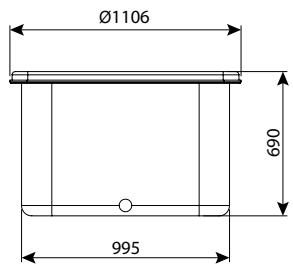

מיכל זיתים 1500 ליטר

גובה צלינדר	DN	מק"ט
1670	1080	מכסה הברגה 350, ללא יציאות 0105-15000
1670	1080	מכסה הברגה 350, יציאה 3/4" 0105-15010
1530	1120	מכסה 400, יציאה 3/4" 6105-15000

מיכלים קוניים

מק"ט
0106-10000

* המיכלים מיועדים לאיסוסן מים או דשן כל איסוסן של נוזל אחר יש להתייעץ עם מחלקת הנדסה

500L

מצרות עגולות			
מק"ט	נפח	DN	אורך W
0107-LCT050	500	550	1090
0107-LCT150	1500	1620	1620
0107-LCT300	3000	2350	2350
0107-LCT500	5000	2520	2520
0107-LCT1000	10000	2765	2765