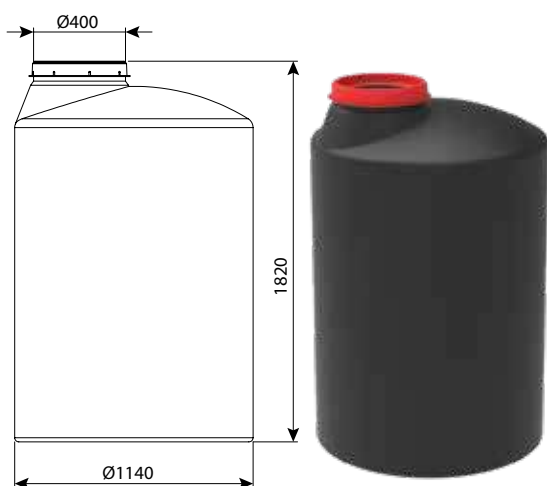

מיכל זיתים 1500 ליטר

גובה צלינדר	DN	מק"ט
1670	1080	מכסה הברגה 350, ללא יציאות 0105-15000
1670	1080	מכסה הברגה 350, יציאה 3/4" 0105-15010
1530	1120	מכסה 400, יציאה 3/4" 6105-15000