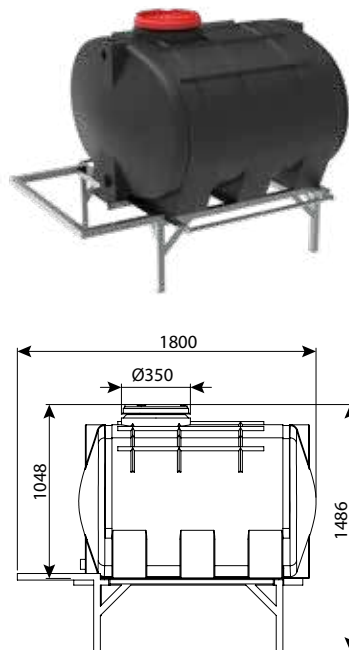

מיכל 1200 ליטר אופקי

מק"ט	
6101-120H00	אופקי ללא יציאות
6101-120H10	אופקי יציאה 3/4"
6101-120H40	אופקי + יציאה 2"
6101-120H-1	אופקי דגם 1 - מעמד מלח רגיל
6101-120H-2	אופקי דגם 2 - מעמד מלח נערים
6101-120H-3	אופקי דגם 3 - יציאה 2"

התקנה על גבי מעמד יעודי (נמכר בנפרד)

* המיכלים מיועדים לאיסוסן מים או דשן כל איסוסן של נוזל אחר יש להתייעץ עם מחלקת הנדסה