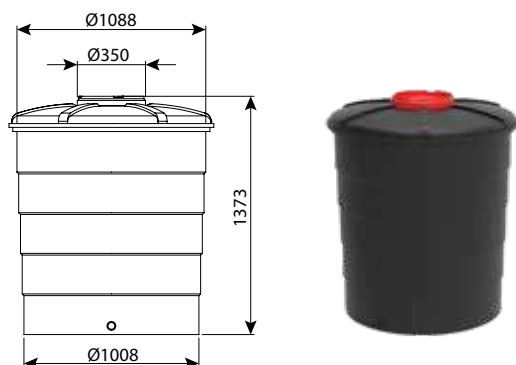

מיכלים קוניים

מק"ט
0106-10000

* המיכלים מיועדים לאיסוסן מים או דשן כל איסוסן של נוזל אחר יש להתייעץ עם מחלקת הנדסה