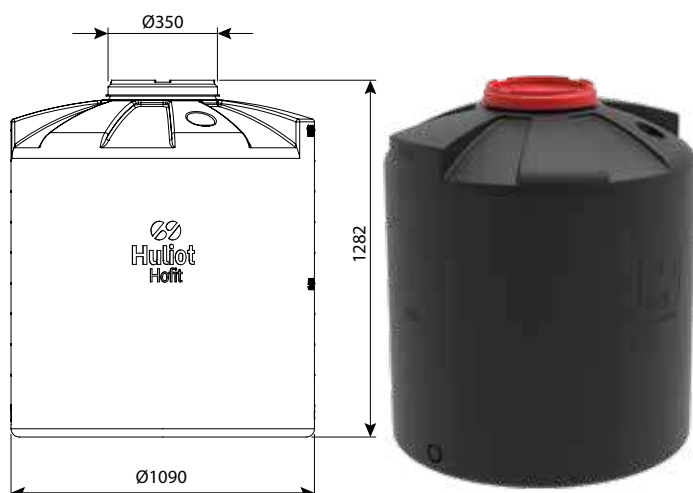

מיכל 1000 ליטר

מיכלי מים	
מק"ט	
0101-10000	ללא יציאות
0101-10010	יציאה 3/4"
0101-10011	יציאה 3/4" ומצוף
0101-10020	יציאה 3/4" וברז
0101-10021	יציאה 3/4" מצוף וברז
0101-10040	יציאה 2"
0101-10041	יציאה 2" ומצוף
מיכלי דשן*	
מק"ט	
0102-10012	יציאה 3/4" ומדיד
0102-10042	יציאה 2" ומדיד
מיכלים כימיים*	
מק"ט	
0103-10010	יציאה 3/4"
0103-10012	יציאה 3/4" ומדיד
0103-10030	יציאה 2"
0103-10032	יציאה 2" ומדיד