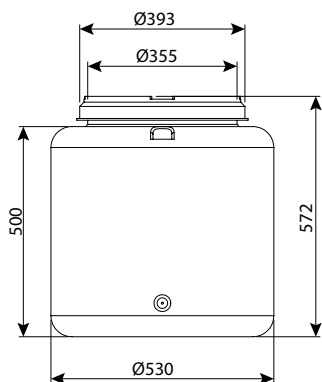

מיכל 100 ליטר

מיכלי מים	
מק"ט	
0101-01000	ללא יציאות
0101-01010	יציאה 3/4"
0101-01011	יציאה 3/4" ומצוף
0101-01020	יציאה 3/4" וברז
0101-01021	יציאה 3/4" מצוף וברז
0101-01030	יציאה 2"
0101-01041	יציאה 2" ומצוף
מיכלי דשן*	
מק"ט	
0102-01012	יציאה 3/4" ומדיד
0102-01032	יציאה 2" ומדיד
מיכלים כימיים*	
מק"ט	
0103-01010	יציאה 3/4" + רוטופלנג'
0103-01012	יציאה 3/4" + רוטופלנג + מדיד
0103-01030	יציאה 2" + רוטופלנג
0103-01032	יציאה 2" ומדיד