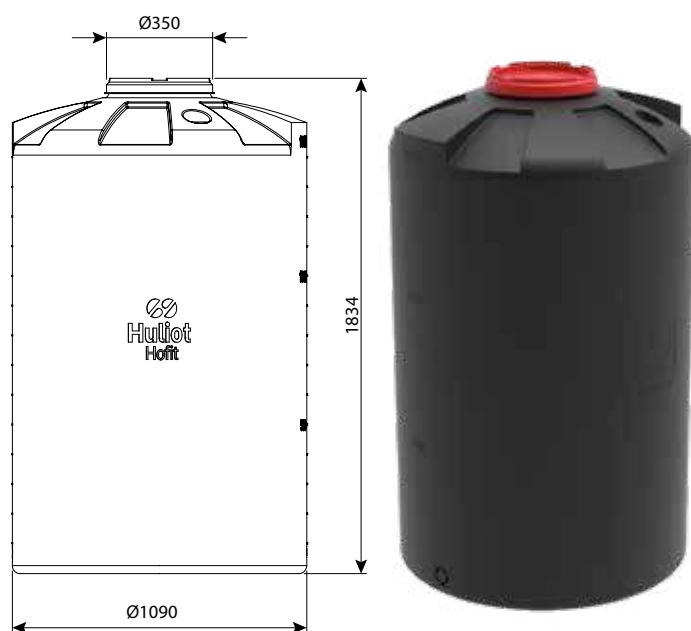

מיכל 1500 ליטר

מיכלי מים	
מק"ט	
0101-15000	ללא יציאות
0101-15010	יציאה 3/4"
0101-15011	יציאה 3/4" ומצוף
0101-15020	יציאה 3/4" וברז
0101-15021	יציאה 3/4" מצוף וברז
0101-15040	יציאה 2"
0101-15041	יציאה 2" ומצוף
מיכלי דשן*	
מק"ט	
0102-15012	יציאה 3/4" ומדיד
0102-15042	יציאה 2" ומדיד
מיכלים כימיים*	
מק"ט	
0103-15010	יציאה 3/4"
0103-15012	יציאה 3/4" ומדיד
0103-15030	יציאה 2"
0103-15032	יציאה 2" ומדיד

* המיכלים מיועדים לאיחסון מים או דשן כל איחסון של נוזל אחר יש להתייעץ עם מחלקת הנדסה