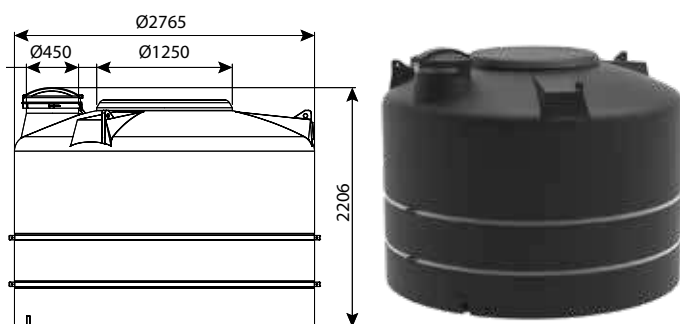

מיכל 10000 ליטר פתח צד

מיכלי מים	
מק"ט	
6101-M1000	דגם נמוך ללא יציאות
6101-M1010	דגם נמוך יציאה 3/4"
6101-M1040	דגם נמוך יציאה 2"
מיכלי דשן*	
מק"ט	
6102-M1012	דגם נמוך יציאה 3/4" ומדיד
6102-M1042	דגם נמוך יציאה 2" ומדיד
מיכלים כימיים*	
מק"ט	
6103-M1010	דגם נמוך יציאה 3/4"
6103-M1012	דגם נמוך יציאה 3/4" ומדיד
6103-M1030	דגם נמוך יציאה 2"
6103-M1032	דגם נמוך יציאה 2" ומדיד

* המיכלים מיועדים לאיסוסן מים או דשן כל איחסון של נוזל אחר יש להתייעץ עם מחלקת הנדסה