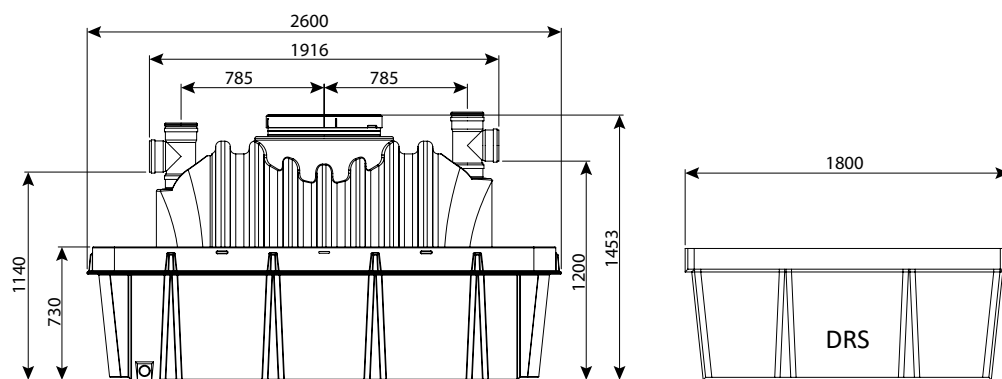

1500L

3000L

5000L

10000L

מאצרה ל-2 חביות

מק"ט	אורך L	רוחב W
0107-SPBARX201	1370	700

מאצרה מלבנית

מק"ט	מתאים למוצר	נפח	דגם תבנית	אורך
0107-LAT2100	בור 2,100	2300	DRS1	2595
0107-LAT3800	בור 3,800	4300	DRS2	4725
0107-LAT5500	בור 5,500	6360	DRS3	6850
0107-LAT7200	בור 7,200	8420	DRS4	8420
0107-LAT9100	בור 9,100	10480	DRS5	11100
0107-LAT10900	בור 10,900	12540	DRS6	13225

* מאצרות המורכבות מיותר מ-2 חלקים מיועדות להלחמה בשטח

מאצרה מלבנית

אורך	דגם תבנית	נפח	מתאים למוצר	מק"ט
1910	SRS1	1100	בור 1000, 800, 600, 300, IBC, מיכל	0107-SDR800
2760	SRS1	SDRS1	בור 1500, 2x, מיכל 1500	0107-SDR1500
4201	SRS1	SDRS1	בור 2200	0107-SDR2200
5051		SDRS2	בור 2900	0107-SDR2900
5673	SRS1	SDRS2	בור 3600	0107-SDR3502
6523	SRS2	SDRS1	בור 3600	0107-SDR3602