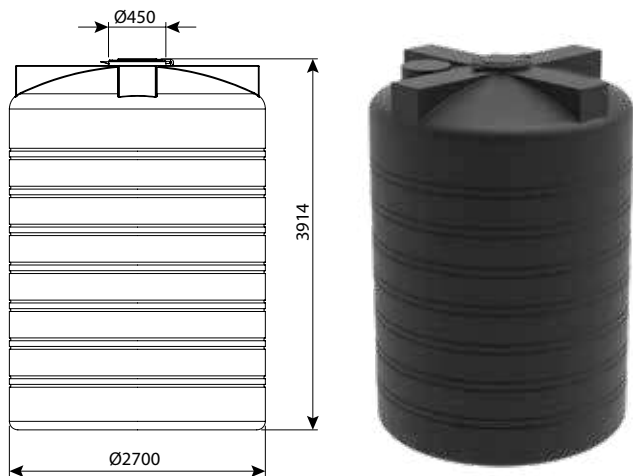

מיכל 20000 ליטר

מיכלי מים	
מק"ט	
0101-M2000	ללא יציאות
0101-M2010	יציאה 3/4"
0101-M2040	יציאה 2"
מיכלי דשן*	
מק"ט	
0102-M2012	יציאה 3/4" ומדיד
0102-M2042	יציאה 2" ומדיד
מיכלים כימיים*	
מק"ט	
0103-M2010	יציאה 3/4"
0103-M2012	יציאה 3/4" ומדיד
0103-M2030	יציאה 2"
0103-M2032	יציאה 2" ומדיד

* המיכלים מיועדים לאיחסון מים או דשן כל איחסון של נוזל אחר יש להתייעץ עם מחלקת הנדסה