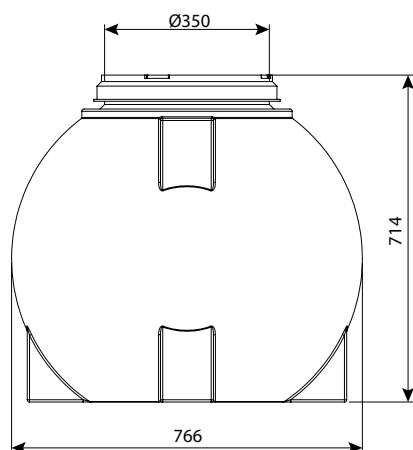

מיכל 200 ליטר כדורי

מיכלי מים	
מק"ט	
6101-020B00	ללא יציאות
6101-020B10	יציאה 3/4"
6101-020B11	יציאה 3/4" ומצוף
6101-020B20	יציאה 3/4" וברז
6101-020B21	יציאה 3/4" מצוף וברז
6101-020B40	יציאה 2"
6101-020B41	יציאה 2" ומצוף
מיכלי דשן*	
מק"ט	
6102-020B12	יציאה 3/4" ומדיד
6102-020B42	יציאה 2" ומדיד
מיכלים כימיים*	
מק"ט	
6103-020B10	יציאה 3/4"
6103-020B12	יציאה 3/4" ומדיד
6103-020B30	יציאה 2"
6103-020B32	יציאה 2" ומדיד

* המיכלים מיועדים לאיחסון מים או דשן כל איחסון של נוזל אחר יש להתייעץ עם מחלקת הנדסה