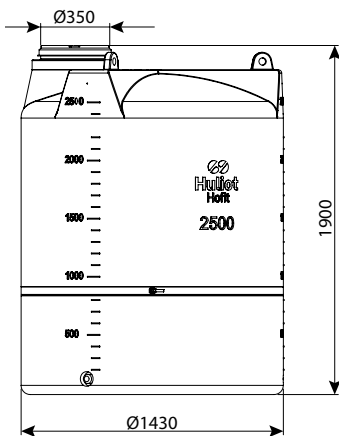

מיכל 2500 ליטר פתח צד (פתח הברגה 350 ממ)

מיכלי מים	
מק"ט	
0101-250RSL00	ללא יציאות
0101-250RSL10	יציאה 3/4"
0101-250RSL11	יציאה 3/4" ומצוף
0101-250RSL20	יציאה 3/4" וברז
0101-250RSL21	יציאה 3/4" מצוף וברז
0101-250RSL40	יציאה 2"
0101-250RSL41	יציאה 2" ומצוף
מיכלי דשן*	
מק"ט	
0102-250RSL12	יציאה 3/4" ומדיד
0102-250RSL42	יציאה 2" ומדיד
מיכלים כימיים*	
מק"ט	
0103-250RSL10	יציאה 3/4"
0103-250RSL12	יציאה 3/4" ומדיד
0103-250RSL30	יציאה 2"
0103-250RSL32	יציאה 2" ומדיד

* המיכלים מיועדים לאיחסון מים או דשן כל איחסון של נוזל אחר יש להתייעץ עם מחלקת הנדסה