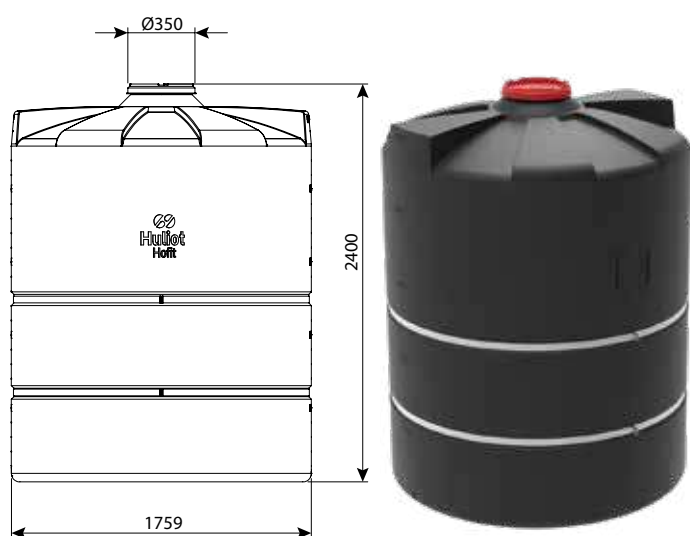

מיכל 5000 ליטר

מיכלי מים	
מק"ט	
ללא יציאות	0101-50000
יציאה 3/4"	0101-50010
יציאה 3/4" ומצוף	0101-50011
יציאה 2"	0101-50040
יציאה 2" ומצוף	0101-50041
מיכלי דשן*	
מק"ט	
יציאה 3/4" ומדיד	0102-50012
יציאה 2" ומדיד	0102-50042
מיכלים כימיים*	
מק"ט	
יציאה 3/4"	0103-50010
יציאה 3/4" ומדיד	0103-50012
יציאה 2"	0103-50030
יציאה 2" ומדיד	0103-50032

* המיכלים מיועדים לאיחסון מים או דשן כל איחסון של נוזל אחר יש להתייעץ עם מחלקת הנדסה