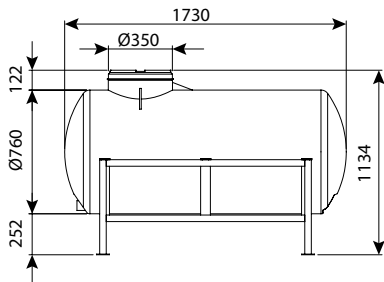

מיכל 700 ליטר אופקי

גובה צלינדר	מק"ט	מק"ט
760	ללא יציאות	0101-070H00
760	יציאה 3/4"	0101-070H10
760	יציאה 2"	0101-070H40

להתקנה על גבי מעמד יעודי כולל תמיכות לצידי המיכל האנכיים