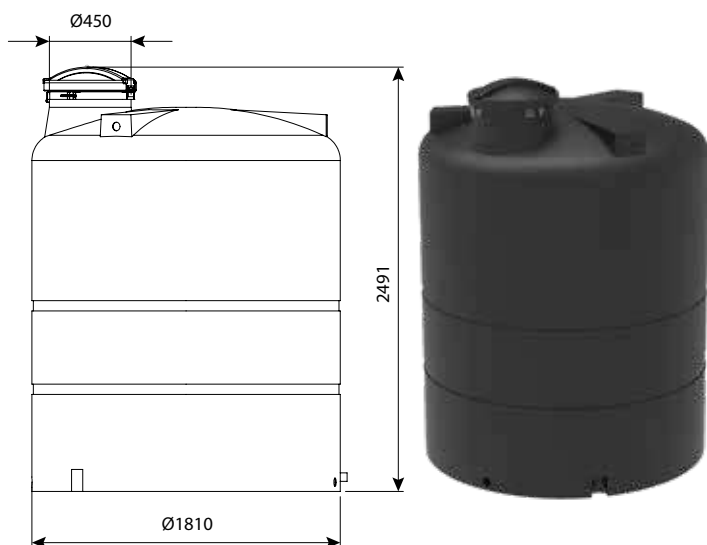

מיכל 5000 ליטר פתח צד

מיכלי מים	
מק"ט	
6101-500000	פתח אדם ללא יציאות
6101-500010	פתח אדם יציאה 3/4"
6101-500011	פתח אדם יציאה 3/4" ומצוף
6101-500040	פתח אדם יציאה 2"
6101-500041	פתח אדם יציאה 2" ומצוף
מיכלי דשן*	
מק"ט	
6102-500012	פתח אדם יציאה 3/4" ומדיד
6102-500042	פתח אדם יציאה 2" ומדיד
מיכלים כימיים*	
מק"ט	
6103-500010	פתח אדם יציאה 3/4"
6103-500012	פתח אדם יציאה 3/4" ומדיד
6103-500030	פתח אדם יציאה 2"
6103-500032	פתח אדם יציאה 2" ומדיד

* המיכלים מיועדים לאיחסון מים או דשן כל איחסון של נוזל אחר יש להתייעץ עם מחלקת הנדסה