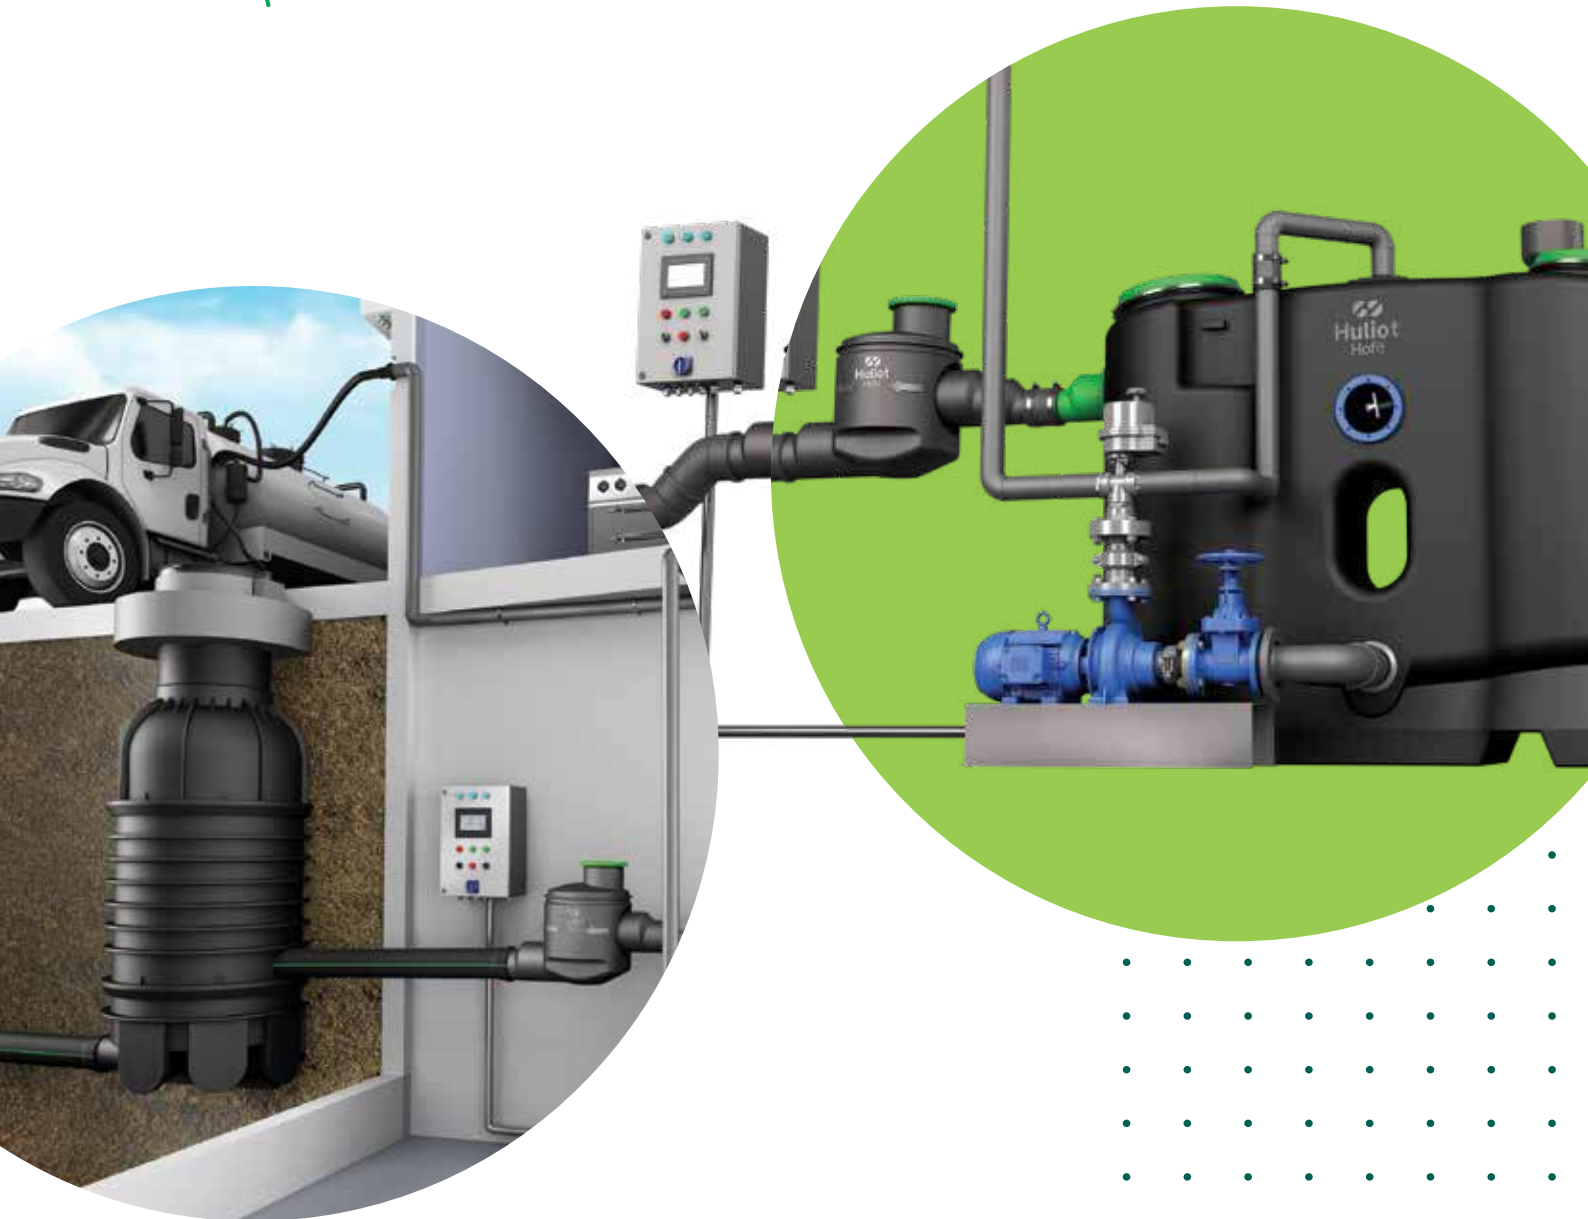

הערה: הרכבה של 2 יציאות ויותר יש לעבור למיכל מחוזק ע"פ הצעת מחיר

מעמדים / מנשאים / סולמות למיכלים עשויים מתכת

מק"ט	תיאור
0108-SM01	מעמד מתכת למיכל 100 ליטר
0108-SM02	מעמד מתכת למיכל 200 - גילי/כדורי
6108-SM03	מעמד מתכת למיכל 300 ליטר
0108-SM05	מעמד מתכת למיכל 500 ליטר
0108-SH07	מעמד מתכת למיכל 700 ליטר שוכב
0108-SM10	מעמד מתכת למיכל 1500/1000 ליטר
6108-SH10	מעמד למיכל 1000 ליטר אופקי
6108-SH10DD	מעמד נערם למיכל 1000 ליטר אופקי
0108-SH11	מעמד מתכת למיכל 1100 ליטר שוכב
6108-SH12	מעמד מתכת למיכל 1200 ליטר שוכב
6108-SH12DD	מעמד מתכת למיכל 1200 ל` שוכב - נערם
0108-SMFT1	מעמד מתכת למיכל דגים 1000 ליטר
0108-SMFT2	מעמד מתכת למיכל דגים 2400 ליטר
0108-S35	מנשא 3 נקודות למיכל 500 ליטר
0108-SM15	מנשא מתכת למיכל 1500 ליטר
0108-SM20	מנשא מתכת למיכל 2000 ליטר
6108-SM20	מנשא מתכת למיכל 2000 ליטר
0108-SM252	מנשא מתכת למיכל 2500 ליטר
0108-SM50	מנשא מתכת למיכל 5000 ליטר
6108-SM50	מנשא מתכת למיכל 5000 ליטר מאונך
0108-SMM10	מנשא למיכל 10000 ליטר
6108-SMM10	מנשא מתכת למיכל 10000 ליטר מאונך
0108-LE500	סולם למיכל 5000 ליטר חיצוני
0108-LEM10	סולם למיכל 10000 ליטר חיצוני
0108-LIM10	סולם למיכל 10000 ליטר פנימי

הערה: הרכבה של 2 יציאות ויותר יש לעבור למיכל מחוזק ע"פ הצעת מחיר

מפריד שומן אוטומטי

מהפכה בתחום התפעול השוטף והשמירה על הסביבה

טכנולוגיה חדשנית ללא התערבות אדם

שטיפה אוטומטית
בלחיצת כפתור

משאית
מתחברת

התראה
אוטומטית