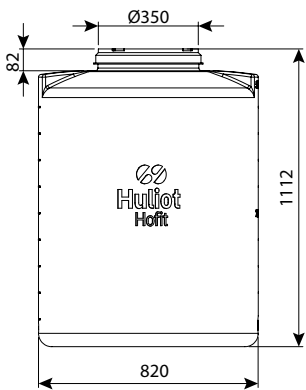

מיכל 500 ליטר

מיכלי מים	
מק"ט	
0101-05000	ללא יציאות
0101-05010	יציאה 3/4"
0101-05011	יציאה 3/4" ומצוף
0101-05020	יציאה 3/4" וברז
0101-05021	יציאה 3/4" מצוף וברז
0101-05040	יציאה 2"
0101-05041	יציאה 2" ומצוף
מיכלי דשן*	
מק"ט	
0102-05012	יציאה 3/4" ומדיד
0102-05042	יציאה 2" ומדיד
מיכלים כימיים*	
מק"ט	
0103-05010	יציאה 3/4"
0103-05012	יציאה 3/4" ומדיד
0103-05030	יציאה 2"
0103-05032	יציאה 2" ומדיד

* המיכלים מיועדים לאיחסון מים או דשן כל איחסון של נוזל אחר יש להתייעץ עם מחלקת הנדסה