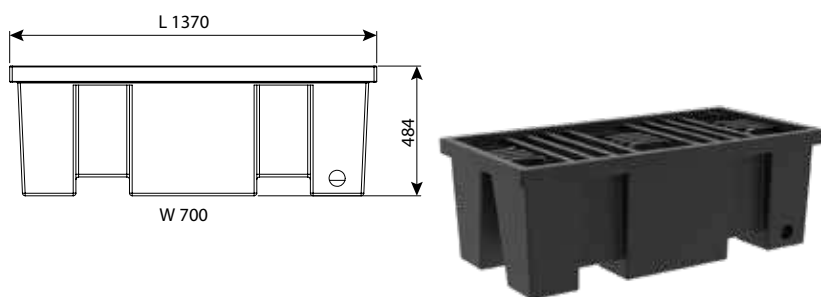

1500L

3000L

5000L

10000L

מאצרה ל-2 חביות

מק"ט	אורך L	רוחב W
0107-SPBARX201	1370	700

מאצרה מלבנית

מק"ט	מתאים למוצר	נפח	דגם תבנית	אורך
0107-LAT2100	בור 2,100	2300	DRS1	2595
0107-LAT3800	בור 3,800	4300	DRS2	4725
0107-LAT5500	בור 5,500	6360	DRS3	6850
0107-LAT7200	בור 7,200	8420	DRS4	8420
0107-LAT9100	בור 9,100	10480	DRS5	11100
0107-LAT10900	בור 10,900	12540	DRS6	13225