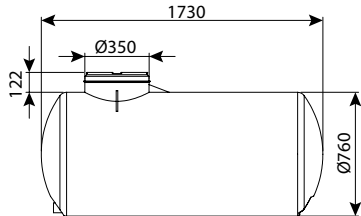

מיכל 700 ליטר אופקי

גובה צלינדר	מק"ט	מק"ט
760	ללא יציאות	0101-070H00
760	יציאה 3/4"	0101-070H10
760	יציאה 2"	0101-070H40

להתקנה על גבי מעמד יעודי כולל תמיכות לצידי המיכל האנכיים