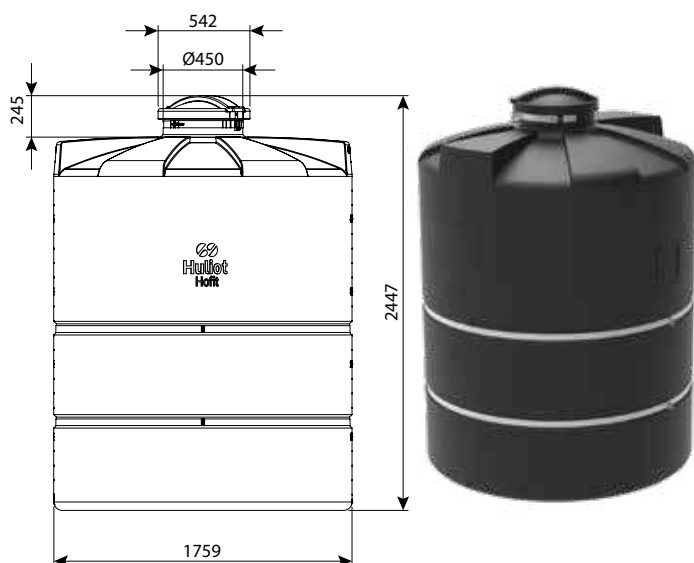

מיכל 5000 ליטר פתח אדם

מיכלי מים	
מק"ט	
0101-500M00	פתח אדם ללא יציאות
0101-500M10	פתח אדם יציאה 3/4"
0101-500M11	פתח אדם יציאה 3/4" ומצוף
0101-500M40	פתח אדם יציאה 2"
0101-500M41	פתח אדם יציאה 2" ומצוף
מיכלי דשן*	
מק"ט	
0102-500M12	פתח אדם יציאה 3/4" ומדיד
0102-500M42	פתח אדם יציאה 2" ומדיד
מיכלים כימיים*	
מק"ט	
0103-500M10	פתח אדם יציאה 3/4"
0103-500M12	פתח אדם יציאה 3/4" ומדיד
0103-500M30	פתח אדם יציאה 2"
0103-500M32	פתח אדם יציאה 2" ומדיד