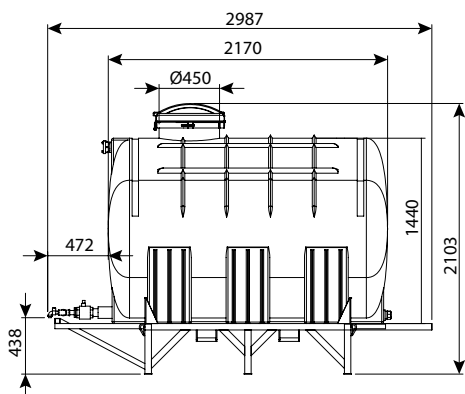

מיכל 5000 ליטר אופקי

DN	מק"ט
2140	אופקי ללא יציאות 6101-500H00
2140	אופקי יציאה 2" גמישה 6101-500H40
2140	אופקי דגם 1 - יציאה 2" גמישה + יציאה 2" 6101-500H-1
2140	אופקי דגם 2 - יציאה 2" + ברזיה + יציאה 2" שטורץ 6101-500H-2

התקנה על גבי מעמד יעודי (נמכר בנפרד)

* המיכלים מיועדים לאיחסון מים או דשן כל איחסון של נוזל אחר יש להתייעץ עם מחלקת הנדסה