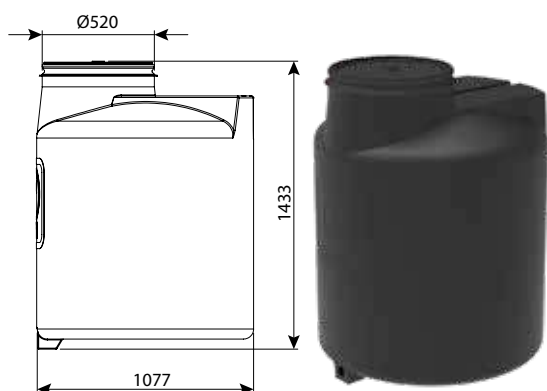

מיכל זיתים 1060 ליטר - מכסה מאוזר

גובה צלינדר	DN	מק"ט
1040	1100	מכסה 520, ללא יציאות 6105-1065200
1270	1070	מכסה 520, ללא יציאות 0105-1065200-B
1270	1070	מכסה 520, יציאה 2" 0105-1065210-B