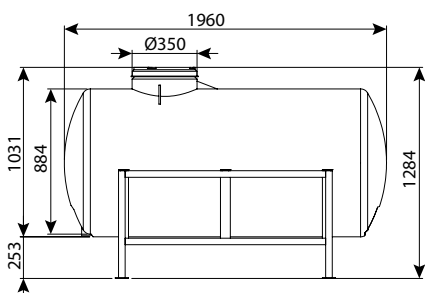

מיכל 1100 ליטר אופקי

גובה צלינדר	מק"ט	מק"ט
900	ללא יציאות	0101-110H00

להתקנה על גבי מעמד יעודי (נמכר בנפרד)

* המיכלים מיועדים לאיחסון מים או דשן כל איחסון של נוזל אחר יש להתייעץ עם מחלקת הנדסה