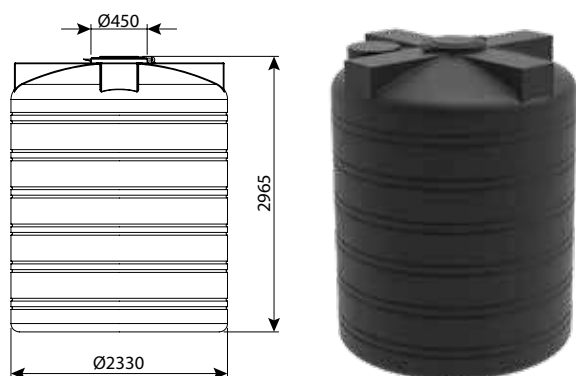

מיכל 11500 ליטר

מיכלי מים	
מק"ט	
0101-M1100	ללא יציאות
0101-M1110	יציאה 3/4"
0101-M1140	יציאה 2"
0102-M1112	יציאה 3/4" ומדיד
מיכלי דשן*	
מק"ט	
0102-M1142	יציאה 2" ומדיד
0103-M1110	יציאה 3/4"
מיכלים כימיים*	
מק"ט	
0103-M1112	יציאה 3/4" ומדיד
0103-M1130	יציאה 2"
0103-M1132	יציאה 2" ומדיד