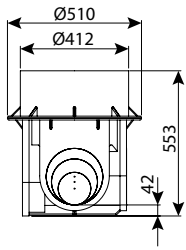

תא בקרה תקשורת/ניקוז קוטר 40

CLASS	כניסות	OUT	IN	H	DN	מק"ט
D400	4	125-160-200	125-160-200	500	400	0203-DB45