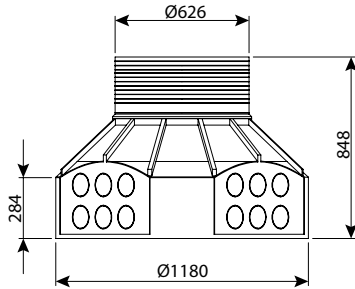

תא בקרה תקשורת קומפלט קוטר 100

CLASS	כניסות	OUT	IN	H	DN	מק"ט
D400	12 ט	25-200	25-200	850	1000	0207-FB108