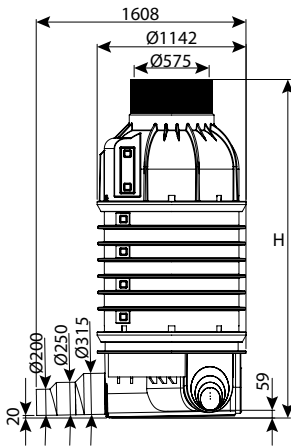

תא בקרה קומפלט מחוזקת קוטר 100 מפלס 0 - 3 כניסות, 60°

CLASS	כניסות	OUT	IN	H	DN	מק"ט
D400	3	200-315	110-315	1250	1000	0207-3CPS11212E
D400	3	200-315	110-315	1500	1000	0207-3CPS11512E
D400	3	200-315	110-315	1750	1000	0207-3CPS11712E

CLASS	כניסות	OUT	IN	H	DN	מק"ט
E600	3	200-315	110-315	1250	1000	0207-3CPS11212ER
E600	3	200-315	110-315	1500	1000	0207-3CPS11512ER
E600	3	200-315	110-315	1750	1000	0207-3CPS11712ER
E600	3	200-315	110-315	2000	1000	0207-3CPS12012ER
E600	3	200-315	110-315	2250	1000	0207-3CPS12212ER
E600	3	200-315	110-315	2500	1000	0207-3CPS12512ER
E600	3	200-315	110-315	2750	1000	0207-3CPS12712ER
E600	3	200-315	110-315	3000	1000	0207-3CPS13012ER
E600	3	200-315	110-315	3250	1000	0207-3CPS13212ER
E600	3	200-315	110-315	3500	1000	0207-3CPS13512ER
E600	3	200-315	110-315	3750	1000	0207-3CPS13712ER
E600	3	200-315	110-315	4000	1000	0207-3CPS14012ER
E600	3	200-315	110-315	4250	1000	0207-3CPS14212ER
E600	3	200-315	110-315	4500	1000	0207-3CPS14512ER
E600	3	200-315	110-315	4750	1000	0207-3CPS14712ER
E600	3	200-315	110-315	5000	1000	0207-3CPS15012ER

היתר 66258