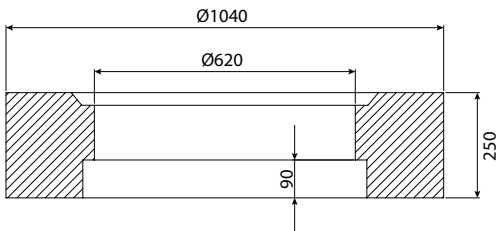

תקרת בטון עומס 400ס לחא בקרה - קוטר 1000

CLASS	H	DN	מק"ט
D400	250	625	לפי מק"ט יצרן בטון