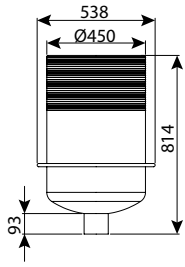

תא בקרה מפל קוטר 45 - תחתית עגולה

CLASS	OUT	H	DN	מק"ט
D400	110	700	450	0204-DR474
D400	160	700	450	0204-DR476
D400	200	700	450	0204-DR478