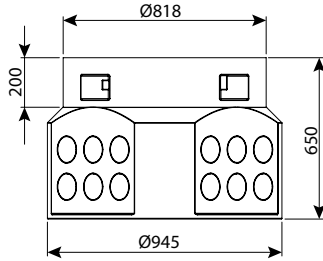

תא בקרה תקשורת בסיס קוטר 80

CLASS	כניסות	OUT	IN	H	DN	מק"ט
D400	12 ט	25-200	25-200	800	800	0206-FB806N