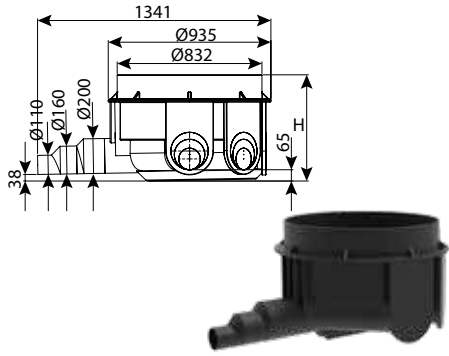

המידות בטבלאות במילימטרים

תאי בקרה קוטר 80

חוליית בסיס קוטר 80 מפלס 0 - 5 כניסות, 45°

CLASS	כניסות	OUT	IN	H	DN	מק"ט
B125	5	110-200	110-200	550	800	0206-BZ8058