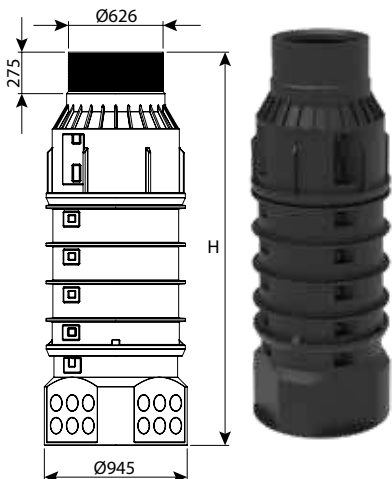

תא בקרה קומפלט קוטר 80 - בסיס שטוח, מדרגות משולבות

CLASS	כניסות	OUT	IN	H	DN	מק"ט
D400	4	25-315	25-315	1050	800	0206-FBCPS810ER
D400	4	25-315	25-315	1300	800	0206-FBCPS813ER
D400	4	25-315	25-315	1550	800	0206-FBCPS815ER
D400	4	25-315	25-315	1800	800	0206-FBCPS818ER
D400	4	25-315	25-315	2050	800	0206-FBCPS820ER
D400	4	25-315	25-315	2300	800	0206-FBCPS823ER
D400	4	25-315	25-315	2550	800	0206-FBCPS825ER