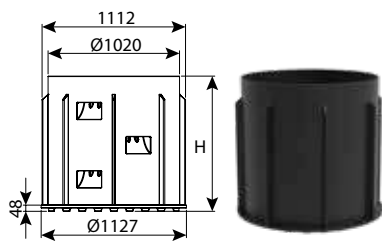

תא בקרה בסיס קוטר 100 - תחתית שטוחה, מדרגות אינטגרליות

CLASS	H	DN	מק"ט
B125	1000	1000	0207-FB110H