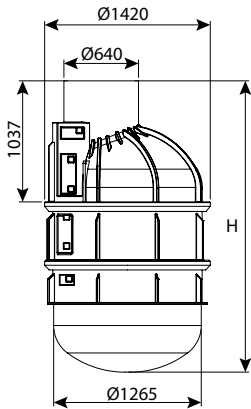

חוליית בסיס קוטר 125 - תחתית שטוחה, מדרגות משולבות

CLASS	H	DN	מק"ט
D400	450	1250	0211-FBPS1204
D400	950	1250	0211-FBPS1209

תא בקרה קומפלט קוטר 125 - תחתית עגולה, מדרגות משולבות

CLASS	H	DN	מק"ט
D400	1800	1250	0211-CRPS1218
D400	2050	1250	0211-CRPS1220
D400	2300	1250	0211-CRPS1223
D400	2550	1250	0211-CRPS1225
D400	2800	1250	0211-CRPS1228
D400	3050	1250	0211-CRPS1230
D400	3300	1250	0211-CRPS1233
D400	3550	1250	0211-CRPS1235
D400	3800	1250	0211-CRPS1238
D400	4050	1250	0211-CRPS1240
D400	4300	1250	0211-CRPS1243
D400	4550	1250	0211-CRPS1245
D400	4800	1250	0211-CRPS1248
D400	5050	1250	0211-CRPS1250
D400	5300	1250	0211-CRPS1253
D400	5550	1250	0211-CRPS1255
D400	5800	1250	0211-CRPS1258
D400	6050	1250	0211-CRPS1260