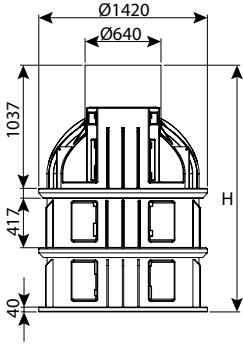

תא בקרה קומפלט קוטר 125 - תחתית שטוחה, מדרגות משולבות

CLASS	H	DN	מק"ט
D400	1500	1250	0211-FBCPS1215
D400	2000	1250	0211-FBCPS1220
D400	2500	1250	0211-FBCPS1225
D400	3000	1250	0211-FBCPS1230