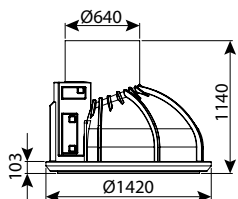

חולייה עליונה קוטר 125, מדרגות משולבות, כולל תקן

CLASS	H	DN	מק"ט
D400	1050	1250	0211-UPS1210