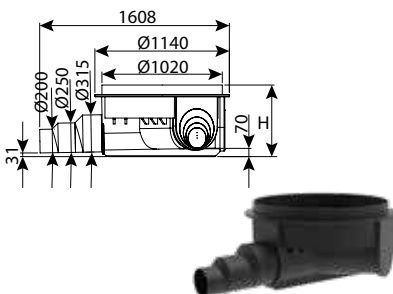

חוליית בסיס קוטר 100 מפלס 0 - 3 כניסות, קוטר 31.5, 60°

CLASS	כניסות	OUT	IN	H	DN	מק"ט
E600	3	200-315	110-315	550	1000	0207-3B10512H

היתר 66258