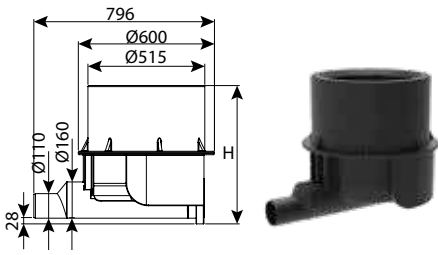

חוליית בסיס קוטר 50 - רב גזרתית 6"

CLASS	כניסות	OUT	IN	H	DN	מק"ט
B125	רב גזרת'י	110-160	110-160	400	500	0204-B504
B125	רב גזרת'י	110-160	110-160	600	500	0204-B506
B125	רב גזרת'י	110-160	110-160	800	500	0204-B508