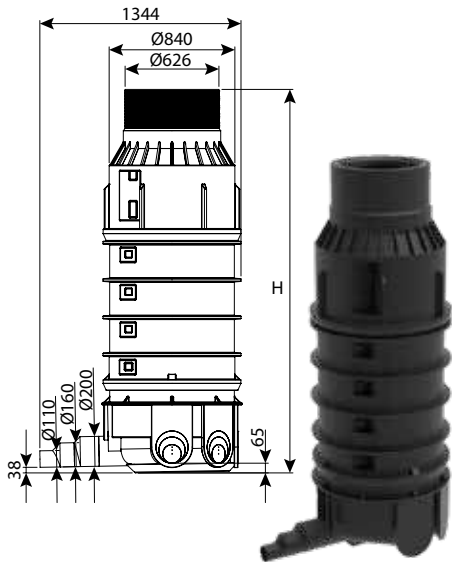

תא בקרה קומפלט ריתוך קוטר 80 מפלס 0 - 5 כניסות, מדרגות משולבות, 90°

CLASS	כניסות	OUT	IN	H	DN	מק"ט
D400	5	110-200	110-200	950	800	0206-CZ8098IN
D400	5	110-200	110-200	1250	800	0206-CZPS8128E
D400	5	110-200	110-200	1750	800	0206-CZPS8178E