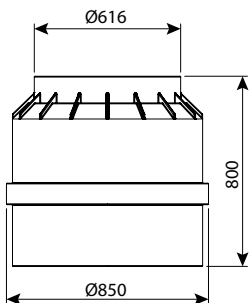

תא בקרה תקשורת בסיס קוטר 80

CLASS	כניסות	OUT	IN	H	DN	מק"ט
D400	12 עד	25-200	25-200	800	800	0209-C88