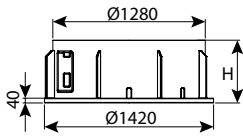

חוליית בסיס קוטר 125 - תחתית שטוחה, מדרגות משולבות

CLASS	H	DN	מק"ט
D400	450	1250	0211-FBPS1204
D400	950	1250	0211-FBPS1209