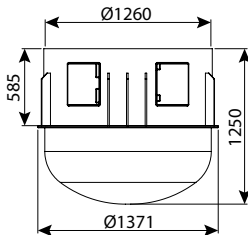

חוליית בסיס קוטר 125 - תחתית עגולה מחוזקת, מדרגות משולבות

CLASS	OUT	IN	H	DN	מק"ט
D400	200-500	200-500	1000	1250	0211-BRPS1210
D400	200-500	200-500	1250	1250	0211-BRPS1212