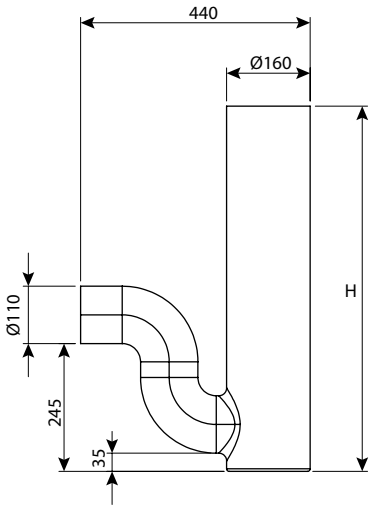

מחסום ריח קוטר 160 יציאה HDPE 110 מותאם למופה חשמלית

CLASS	OUT	H	DN	מק"ט
D400	110	700	160	0240-16070
D400	110	1000	160	0240-16100