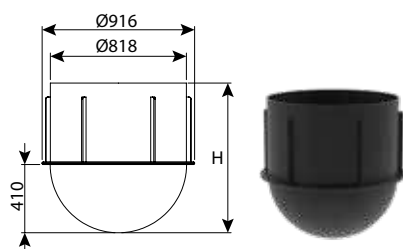

תא בקרה בסיס קוטר 80 - תחתית עגולה 40 טון

CLASS	H	DN	מק"ט
D400	550	800	0206-BR85H