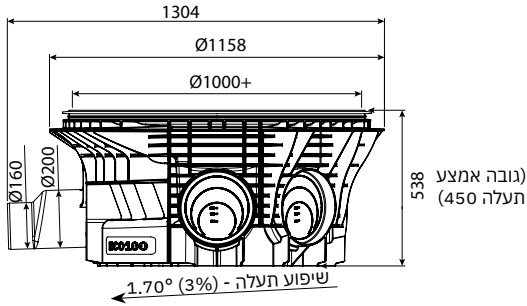

חוליית בסיס ECO 100 - קוטר 100, מפלס אפס, 5 כניסות, 45°

CLASS	כניסות	OUT	IN	גובה אפקטיבי	DN	מק"ט
E600	5	160-200	110-200	450	1000	7202-5BZ10408