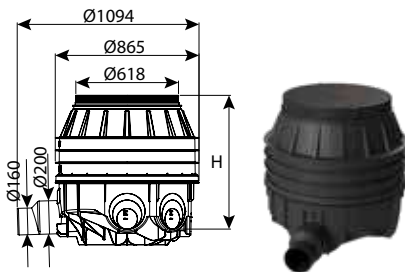

תא בקרה קומפלט, קוטר 80 מפלס 0 - 5 כניסות, 45°

CLASS	כניסות	L1	OUT	IN	H	DN	מק"ט
E600	5	0	160-200	110-200	800	800	7206-CZ808N
E600	5	200	160-200	110-200	1000	800	7206-CZ810N
E600	5	300	160-200	110-200	1200	800	7206-CZ812N

היתר 66258