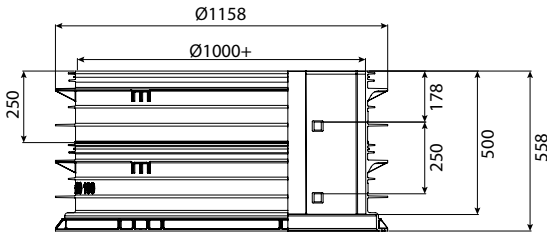

CLASS	גובה אפקטיבי	DN	מק"ט
E600	500	1000	7207-EFGS1005

היתר 66258 

חולייה הגבהה ECO100 - קוטר 100, גובה 950

CLASS	גובה אפקטיבי	DN	מק"ט
E600	1000	1000	7207-EFGS1010

היתר 66258 

חולייה עליונה ECO100 - קוטר 100, גובה 950