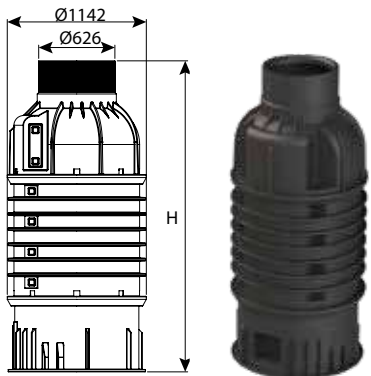

תא בקרה קומפלט מחוזקת קוטר 100 תחתית שטוחה, כולל מדרגות משולבות מחוזקת

CLASS	OUT	IN	H	DN	מק"ט
D400	25-315	25-315	1300	1000	0207-FBCPS113ER
D400	25-315	25-315	1550	1000	0207-FBCPS115ER
D400	25-315	25-315	1800	1000	0207-FBCPS118ER
D400	25-315	25-315	2050	1000	0207-FBCPS120ER
D400	25-315	25-315	2300	1000	0207-FBCPS123ER
D400	25-315	25-315	2550	1000	0207-FBCPS125ER
D400	25-315	25-315	2800	1000	0207-FBCPS128ER
D400	25-315	25-315	3050	1000	0207-FBCPS130ER
D400	25-315	25-315	3300	1000	0207-FBCPS133ER
D400	25-315	25-315	3550	1000	0207-FBCPS135ER
D400	25-315	25-315	3800	1000	0207-FBCPS138ER
D400	25-315	25-315	4050	1000	0207-FBCPS140ER
D400	25-315	25-315	4300	1000	0207-FBCPS143ER
D400	25-315	25-315	4550	1000	0207-FBCPS145ER
D400	25-315	25-315	4800	1000	0207-FBCPS148ER
D400	25-315	25-315	5050	1000	0207-FBCPS150ER
D400	25-315	25-315	5300	1000	0207-FBCPS153ER
D400	25-315	25-315	5550	1000	0207-FBCPS155ER
D400	25-315	25-315	5800	1000	0207-FBCPS158ER
D400	25-315	25-315	6050	1000	0207-FBCPS160ER