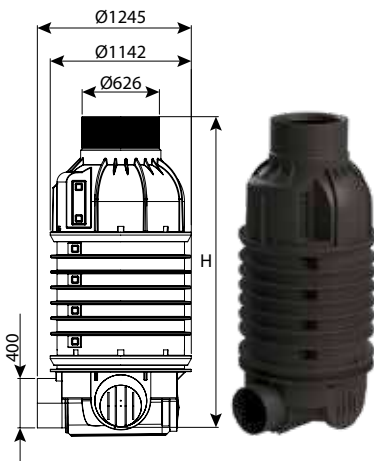

תא בקרה קומפלט מחוזקת קוטר 100 מפלס 0 - 3 כניסות, 90°

CLASS	כניסות	OUT	IN	H	DN	מק"ט
E600	3	400	110-400	1250	1000	0207-3CPS11240ER
E600	3	400	110-400	1500	1000	0207-3CPS11540ER
E600	3	400	110-400	1750	1000	0207-3CPS11740ER
E600	3	400	110-400	2000	1000	0207-3CPS12040ER
E600	3	400	110-400	2250	1000	0207-3CPS12240ER
E600	3	400	110-400	2500	1000	0207-3CPS12540ER
E600	3	400	110-400	2750	1000	0207-3CPS12740ER
E600	3	400	110-400	3000	1000	0207-3CPS13040ER
E600	3	400	110-400	3250	1000	0207-3CPS13240ER
E600	3	400	110-400	3500	1000	0207-3CPS13540ER
E600	3	400	110-400	3750	1000	0207-3CPS13740ER
E600	3	400	110-400	4000	1000	0207-3CPS14040ER
E600	3	400	110-400	4250	1000	0207-3CPS14240ER
E600	3	400	110-400	4500	1000	0207-3CPS14540ER
E600	3	400	110-400	4750	1000	0207-3CPS14740ER
E600	3	400	110-400	5000	1000	0207-3CPS15040ER