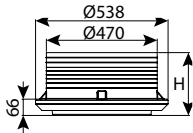

תאי בקרה קוטר 40-45

מכסה פלסטיק קוטר 40

DN	מק"ט
400	0203-L40CN

חוליית בסיס קוטר 45 - 5 כניסות, 45°

CLASS	כניסות	OUT	IN	H	DN	מק"ט
E600	5	110-160	110-125-160	500	450	7204-BZ455N

היתר 59478 

חוליית הגבהה קוטר 45 ללא מדרגות