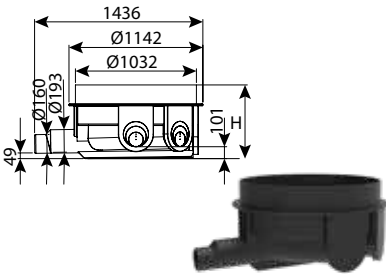

חוליית בסיס קוטר 100 מפלס 0 - 5 כניסות, קוטר 20, 45°

CLASS	כניסות	OUT	IN	H	DN	מק"ט
E600	5	160-200	110-200	550	1000	0207-BZS1058H

היתר 66258