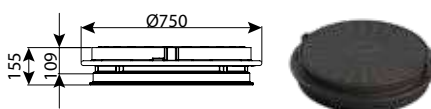

מכסה פלסטיק קוטר 60 לאטימה - מים חוזרים

DN	מק"ט
600	0210-L6G

מכלול מכסה אטימה לריחות קוטר 60 לאטימה

DN	מק"ט
600	0210-L60SEAL

מותאם להתקנה מעל תאי שאיבה, בורות רקב ומפרידים מכל הסוגים חשוב: ניתן להתקנה על גבי מוצרים קיימים בשטח בתוספת תשלום