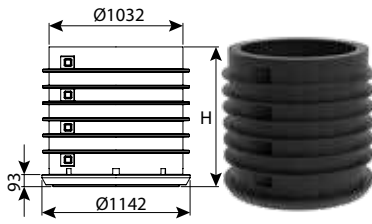

חוליית הגבהה קוטר 100, מדרגות משולבות, מחוזקה

CLASS	H	DN	מק"ט
E600	500	1000	0207-EPS105E
E600	1000	1000	0207-EPS110E

היתר 66258