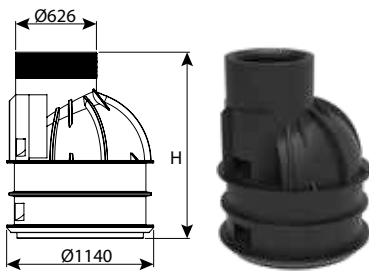

חולייה עליונה אקסצנטרית קוטר 100, מדרגות אינטגרליות

CLASS	H	DN	מק"ט
D400	850	1000	0207-XU108
D400	1100	1000	0207-XU111
D400	1350	1000	0207-XU113
D400	1600	1000	0207-XU116
D400	1850	1000	0207-XU118
D400	2100	1000	0207-XU121