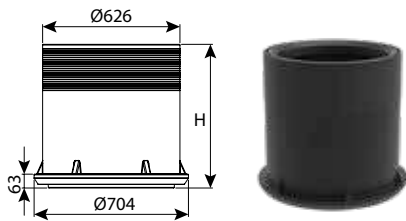

חוליית הגבהה קוטר 60 ללא מדרגות

CLASS	H	DN	מק"ט
E600	200	600	0205-EL62
E600	400	600	0205-EL64
E600	600	600	0205-EL66
E600	800	600	0205-EL68
E600	1000	600	0205-E6010N

היתר 59478