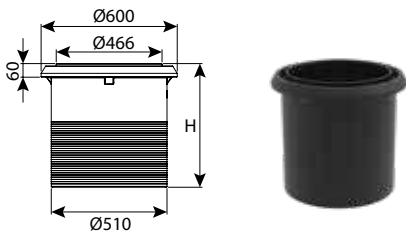

חוליית הגבהה קוטר 50 ללא מדרגות

CLASS	H	DN	מק"ט
B125	250	500	0204-E502
B125	500	500	0204-E505