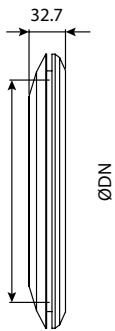

אטם תקרת בטון קוטר 625

H	DN	מק"ט
38	625	7202-3BZ10412

אטם בין חוליות ECO 100

H	DN	מק"ט
23	1061	0220-JG100ECO100

אטם חיבור צנרת ECO 100

קוטר חיתוך כוס	קוטר צינור Ø DN	מק"ט
124	110	0220-GS11
175	160	0220-GS16
215	200	0220-GS20
265	250	0220-GS25
327	315	0220-GS31