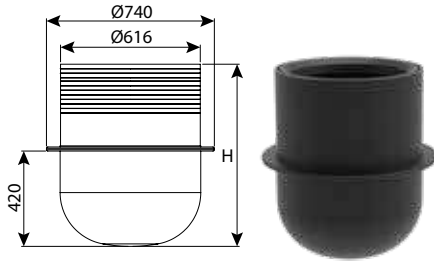

תא בקרה בסיס קוטר 60 - תחתית עגולה

CLASS	H	DN	מק"ט
D400	400	600	0205-BR64
D400	600	600	0205-BR66
D400	800	600	0205-BR68
D400	1000	600	0205-BR610
D400	1200	600	0205-BR612
D400	1400	600	0205-BR614
D400	1600	600	0205-BR616
D400	1800	600	0205-BR618
D400	2000	600	0205-BR620
D400	2200	600	0205-BR622
D400	2400	600	0205-BR624
D400	2600	600	0205-BR626
D400	2800	600	0205-BR628
D400	3000	600	0205-BR630