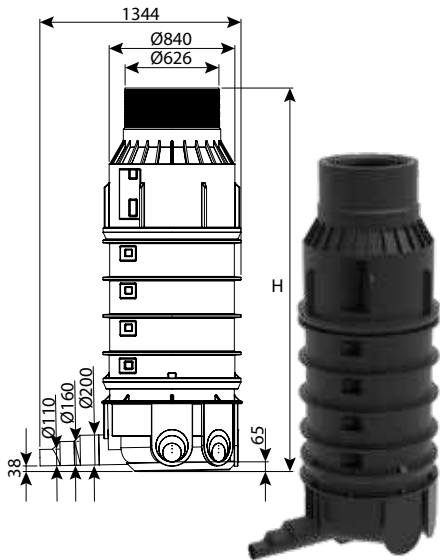

תא בקרה קומפלט ריתוך קוטר 80 מפלס 0 - 5 כניסות קוטר 20, מדרגות משולבות, 90°

CLASS	כניסות	OUT	IN	H	DN	מק"ט
E600	5	110-200	110-200	950	800	0206-CZ8098INR
E600	5	110-200	110-200	1250	800	0206-CZPS8128ER
E600	5	110-200	110-200	1500	800	0206-CZPS8158ER
E600	5	110-200	110-200	1750	800	0206-CZPS8178ER
E600	5	110-200	110-200	2000	800	0206-CZPS8208ER
E600	5	110-200	110-200	2250	800	0206-CZPS8228ER
E600	5	110-200	110-200	2500	800	0206-CZPS8258ER