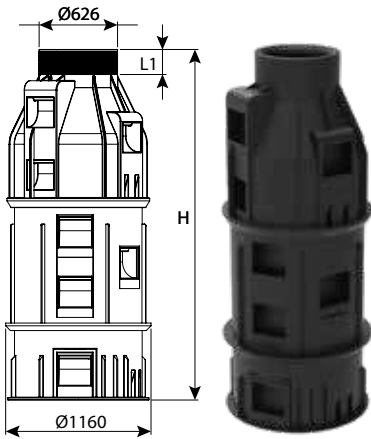

תא בקרה קומפלט קוטר 100 - תחתית שטוחה, מדרגות אינטגרליות

CLASS	L1	H	DN	מק"ט
B125	200	1350	1000	0207-FBC113
B125	190	1500	1000	0207-FBC115
B125	230	1650	1000	0207-FBC116
B125	200	1800	1000	0207-FBC118
B125	190	2050	1000	0207-FBC120
B125	230	2200	1000	0207-FBC121
B125	200	2300	1000	0207-FBC123
B125	190	2500	1000	0207-FBC125
B125	230	2650	1000	0207-FBC126
B125	200	2800	1000	0207-FBC128
B125	190	3000	1000	0207-FBC130
B125	230	3150	1000	0207-FBC131
B125	200	3300	1000	0207-FBC133
B125	190	3500	1000	0207-FBC135
B125	230	3650	1000	0207-FBC136
B125	200	3800	1000	0207-FBC138