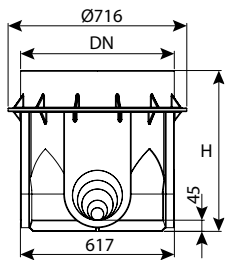

תא בקרה תקשורת/ניקוז קוטר 60

CLASS	כניסות	OUT	IN	H	DN	מק"ט
D400	4	50-200	50-200	600	400	0205-DB66
D400	4	50-200	50-200	800	600	0205-DB68