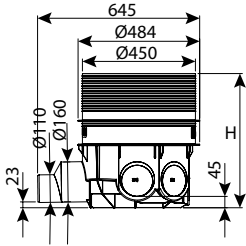

תאי בקרה קוטר 40-45

מכסה פלסטיק קוטר 40

DN	מק"ט
400	0203-L40CN

חוליית בסיס קוטר 45 - 5 כניסות, 45°

CLASS	כניסות	OUT	IN	H	DN	מק"ט
E600	5	110-160	110-125-160	500	450	7204-BZ455N

היתר 59478 

חוליית הגבהה קוטר 45 ללא מדרגות