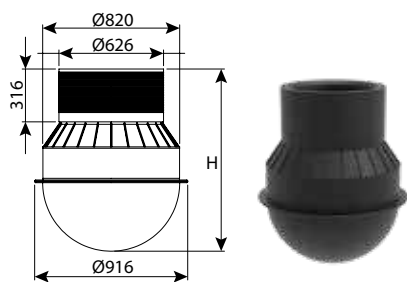

תא בקרה קומפלט קוטר 80 תחתית עגולה

CLASS	H	DN	מק"ט
D400	900	800	0206-CR809
D400	1050	800	0206-CR810
D400	1200	800	0206-CR812