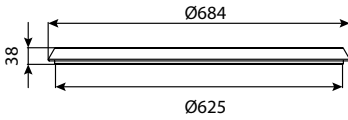

אטם תקרת בטון קוטר 625

H	DN	מק"ט
38	625	7202-3BZ10412