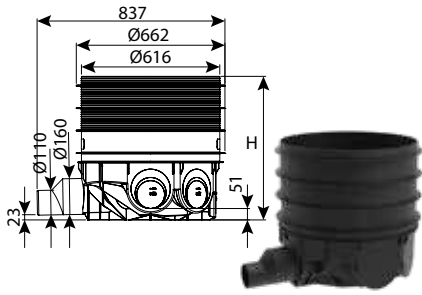

חוליית בסיס קוטר 60 - 5 כניסות - מפלס 0, 45°

CLASS	כניסות	OUT	IN	H	DN	מק"ט
E600	5	110-160	110-160	400	600	7205-BZ604N
E600	5	110-160	110-160	600	600	7205-BZ606N
E600	5	110-160	110-160	800	600	7205-CZ608N
E600	5	110-160	110-160	1000	600	7205-CZ610N
E600	5	110-160	110-160	1200	600	7205-CZ612N

היתר 59478