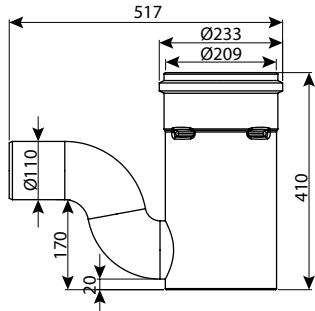

מכסה למחסום ריח קוטר 20

OUT	IN	H	DN	מק"ט
110	200	1000	200	0240-L25

מחסום ריח קוטר 20 יציאה 11

OUT	IN	H	DN	מק"ט
110	200	300	200	0240-230
110	160	400	200	0240-240

מחסום ריח קוטר 160 יציאה HDPE 110 מותאם למופה חשמלית