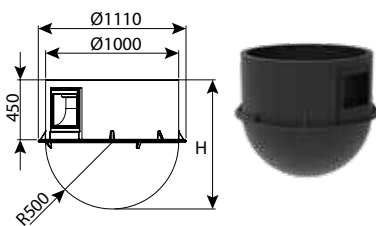

היתר 66258 

תא בקרה בסיס קוטר 100 - תחתית עגולה

CLASS	H	DN	מק"ט
B125	700	1000	0207-BR17
B125	1000	1000	0207-BR11

חוליית בסיס קוטר 100 - תחתית עגולה מחוזקת

CLASS	H	DN	מק"ט
D400	700	1000	0207-BR17H
D400	1000	1000	0207-BR11H