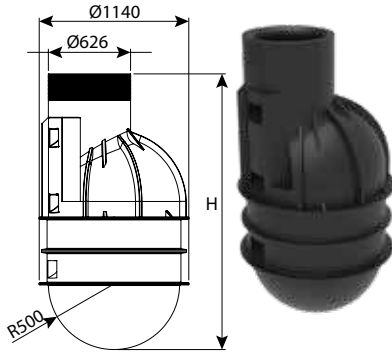

תא בקרה קומפלט קוטר 100 תחתית עגולה מדרגות אינטגרליות

CLASS	H	DN	מק"ט
D400	1350	1000	0207-CXR113
D400	1600	1000	0207-CXR116
D400	1850	1000	0207-CXR118
D400	2100	1000	0207-CXR121
D400	2350	1000	0207-CXR123
D400	2600	1000	0207-CXR126
D400	2850	1000	0207-CXR128
D400	3100	1000	0207-CXR131
D400	3350	1000	0207-CXR133
D400	3600	1000	0207-CXR136