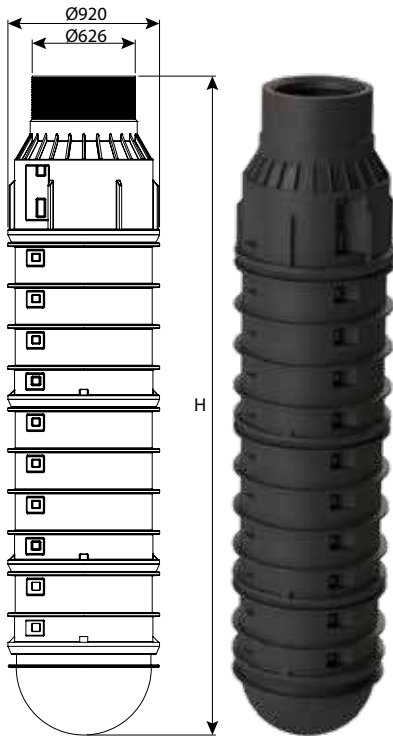

תא בקרה קומפלט קוטר 80 - תחתית עגולה מחוזקת, מדרגות משולבות

CLASS	H	DN	מק"ט
D400	1250	800	0206-CRPS812ER
D400	1500	800	0206-CRPS815ER
D400	1750	800	0206-CRPS817ER
D400	2000	800	0206-CRPS820ER
D400	2250	800	0206-CRPS822ER
D400	2500	800	0206-CRPS825ER
D400	2750	800	0206-CRPS827ER
D400	3000	800	0206-CRPS830ER
D400	3250	800	0206-CRPS832ER
D400	3500	800	0206-CRPS835ER
D400	3750	800	0206-CRPS837ER
D400	4000	800	0206-CRPS840ER
D400	4250	800	0206-CRPS842ER
D400	4500	800	0206-CRPS845ER
D400	4750	800	0206-CRPS847ER
D400	5000	800	0206-CRPS850ER
D400	5250	800	0206-CRPS852ER
D400	5500	800	0206-CRPS855ER
D400	5750	800	0206-CRPS857ER
D400	6000	800	0206-CRPS860ER