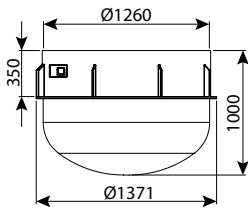

חוליית בסיס קוטר 125 - תחתית עגולה מחוזקת, מדרגות משולבות

CLASS	OUT	IN	H	DN	מק"ט
D400	200-500	200-500	1000	1250	0211-BRPS1210
D400	200-500	200-500	1250	1250	0211-BRPS1212