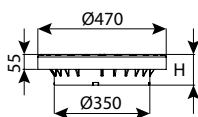

מכסה פלסטיק קוטר 45

DN	מק"ט
450	0204-L45