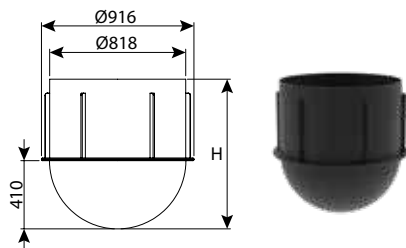

CLASS	כניסות	OUT	IN	H	DN	מק"ט
B125	5	110-200	110-200	550	800	0206-BZ8058

חוליית בסיס קוטר 80 מפלס 0 - 5 כניסות, 45°

CLASS	כניסות	OUT	IN	H	DN	מק"ט
E600	5	110-200	110-200	550	800	0206-BZ8058H

היתר 66258

תא בקרה בסיס קוטר 80 - תחתית עגולה