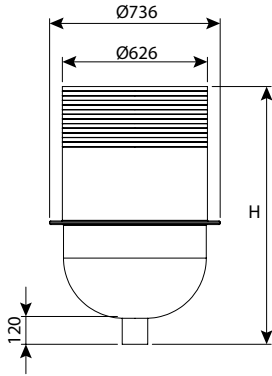

תא בקרה מפל קוטר 45 - תחתית עגולה

CLASS	OUT	H	DN	מק"ט
D400	110	700	450	0204-DR474
D400	160	700	450	0204-DR476
D400	200	700	450	0204-DR478

תא בקרה מפל קוטר 60 - תחתית עגולה

CLASS	OUT	H	DN	מק"ט
D400	110	600	600	0205-DR664
D400	160	600	600	0205-DR666
D400	200	600	600	0205-DR668
D400	110	800	600	0205-DR684
D400	160	800	600	0205-DR686
D400	200	800	600	0205-DR688
D400	110	1000	600	0205-DR6104
D400	160	1000	600	0205-DR6106
D400	200	1000	600	0205-DR6108