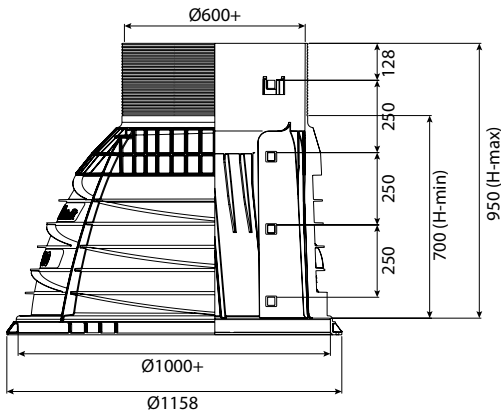

חולייה עליונה ECO100 - קוטר 100, גובה 950

CLASS	גובה אפקטיבי	DN	מק"ט
E600	1000	1000	7207-XUFGS109