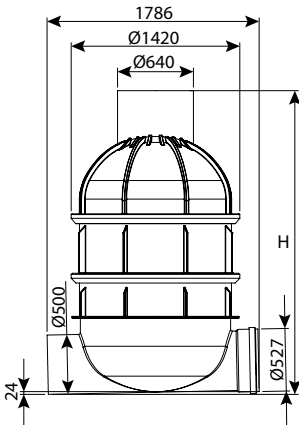

תא בקרה קומפלט קוטר 125 - תחתית עגולה, מדרגות משולבות כולל תקן

CLASS	OUT	IN	H	DN	מק"ט
D400	110-500	110-500	1800	1250	0211-CRPS1218+50
D400	110-500	110-500	2050	1250	0211-CRPS1220+50
D400	110-500	110-500	2300	1250	0211-CRPS1223+50
D400	110-500	110-500	2550	1250	0211-CRPS1225+50
D400	110-500	110-500	2800	1250	0211-CRPS1228+50
D400	110-500	110-500	3050	1250	0211-CRPS1230+50
D400	110-500	110-500	3300	1250	0211-CRPS1233+50
D400	110-500	110-500	3550	1250	0211-CRPS1235+50
D400	110-500	110-500	3800	1250	0211-CRPS1238+50
D400	110-500	110-500	4050	1250	0211-CRPS1240+50
D400	110-500	110-500	4300	1250	0211-CRPS1243+50
D400	110-500	110-500	4550	1250	0211-CRPS1245+50
D400	110-500	110-500	4800	1250	0211-CRPS1248+50
D400	110-500	110-500	5050	1250	0211-CRPS1250+50
D400	110-500	110-500	5300	1250	0211-CRPS1253+50
D400	110-500	110-500	5550	1250	0211-CRPS1255+50
D400	110-500	110-500	5800	1250	0211-CRPS1258+50
D400	110-500	110-500	6050	1250	0211-CRPS1260+50