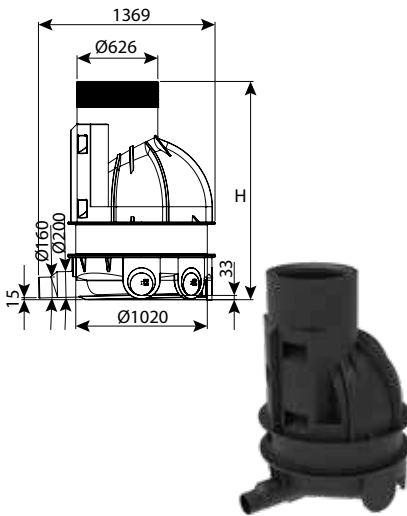

תא בקרה קומפלט קוטר 100 מפלס 0 - 5 כניסות מדרגות אינטגרליות, 45°

CLASS	כניסות	OUT	IN	H	DN	מק"ט
D400	5	160-200	160-200	1150	1000	0207-CXZ1118
D400	5	160-200	110-200	1400	1000	0207-CXZ1148
D400	5	160-200	110-200	1650	1000	0207-CXZ1168
D400	5	160-200	110-200	1900	1000	0207-CXZ1198
D400	5	160-200	110-200	2150	1000	0207-CXZ1218
D400	5	160-200	110-200	2400	1000	0207-CXZ1248
D400	5	110-200	50-200	2700	1100	0207-CXZ1268
D400	5	110-200	50-200	2950	1100	0207-CXZ1298
D400	5	110-200	50-200	3200	1100	0207-CXZ1318
D400	5	110-200	50-200	3450	1100	0207-CXZ1348