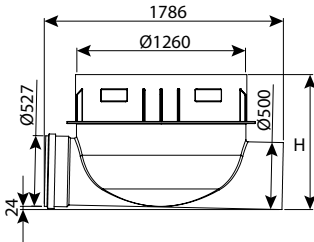

חוליית בסיס מחוזקת קוטר 125 תחתית עגולה, כולל מדרגות משולבות

CLASS	כניסות	OUT	IN	H	DN	מק"ט
E600	על פי דרישה	110-500	110-500	750	1250	0211-BR1207+20
E600	על פי דרישה	110-500	110-500	750	1250	0211-BR1207+25
E600	על פי דרישה	110-500	110-500	750	1250	0211-BR1207+31
E600	על פי דרישה	110-500	110-500	750	1250	0211-BR1207+35
E600	על פי דרישה	110-500	110-500	750	1250	0211-BR1207+40
E600	על פי דרישה	110-500	110-500	750	1250	0211-BR1207+45
E600	על פי דרישה	110-500	110-500	750	1250	0211-BR1207+50
E600	על פי דרישה	110-500	110-500	1000	1250	0211-BRPS1210+20
E600	על פי דרישה	110-500	110-500	1000	1250	0211-BRPS1210+25
E600	על פי דרישה	110-500	110-500	1000	1250	0211-BRPS1210+31
E600	על פי דרישה	110-500	110-500	1000	1250	0211-BRPS1210+35
E600	על פי דרישה	110-500	110-500	1000	1250	0211-BRPS1210+40
E600	על פי דרישה	110-500	110-500	1000	1250	0211-BRPS1210+45
E600	על פי דרישה	110-500	110-500	1000	1250	0211-BRPS1210+50