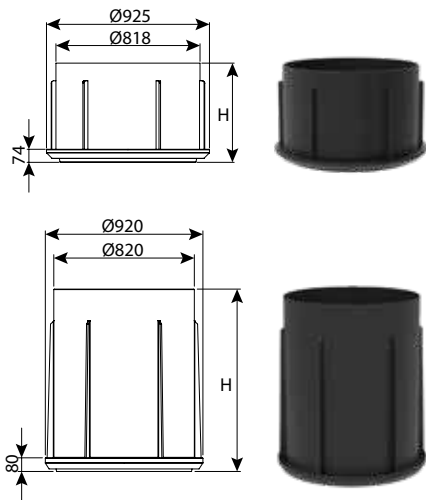

חוליית הגבהה קוטר 80 ללא מדרגות

CLASS	H	DN	מק"ט
B125	400	800	0206-E84
B125	500	800	0206-E805
B125	1000	800	0206-E810