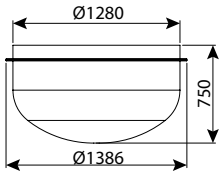

חוליית בסיס קוטר 125 - תחתית עגולה מחוזקת

CLASS	OUT	IN	H	DN	מק"ט
D400	200-500	200-500	750	1250	0211-BR1207