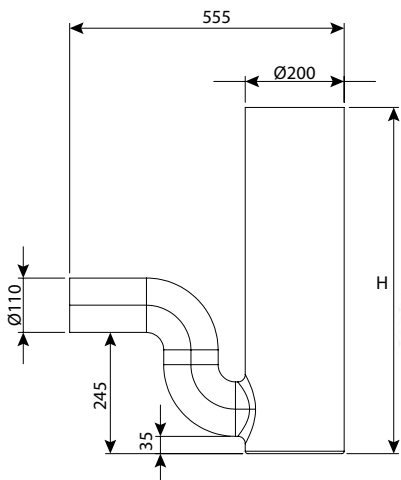

מחסום ריח קוטר 200 יציאה HDPE 110 מותאם למופה חשמלית

CLASS	OUT	H	DN	מק"ט
D400	110	700	200	0240-2070
D400	110	1000	200	0240-2100