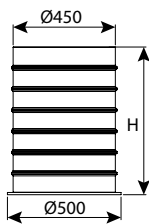

תא בקרה להארקת חשמל קוטר 45

CLASS	H	DN	מק"ט
D400	640	450	0204-E46