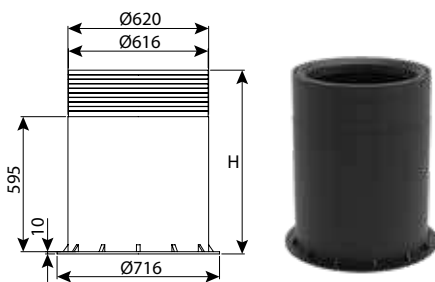

תחתית שטוחה קוטר 60

CLASS	H	DN	מק"ט
D400	800	600	6205-FB608H