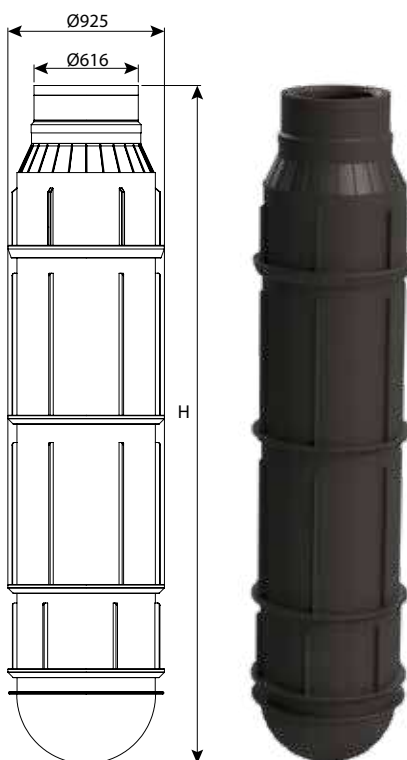

תא בקרה קומפלט קוטר 80 - תחתית עגולה ללא מדרגות

H	DN	מק"ט
1000	800	0206-CR810N
1250	800	0206-CR812N
1500	800	0206-CR815NR
1750	800	0206-CR817NR
2000	800	0206-CR820NR
2250	800	0206-CR822NR
2500	800	0206-CR825NR