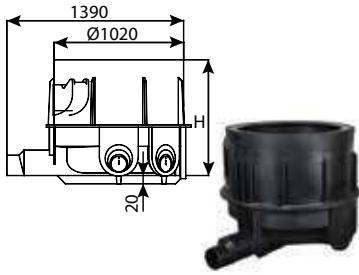

חוליית בסיס קוטר 100 - 5 כניסות קוטר 20, מדרגות אינטגרליות, מפלס 0, 45°

CLASS	כניסות	H	DN	מק"ט
B125	5	600	1000	0207-BZ1068
B125	5	900	1000	0207-BZ1098
B125	5	1,300	1000	0207-BZ1138