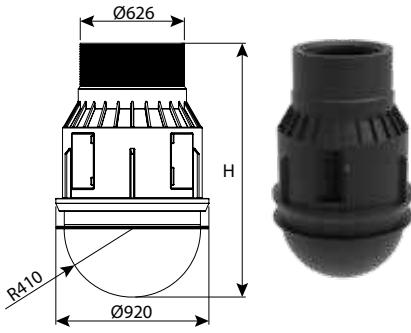

תא בקרה קומפלט קוטר 80 - תחתית עגולה, מדרגות משולבות

CLASS	H	DN	מק"ט
B1.25	1250	800	0206-CRPS812E
B1.25	1750	800	0206-CRPS817E
B1.25	2000	800	0206-CRPS820E