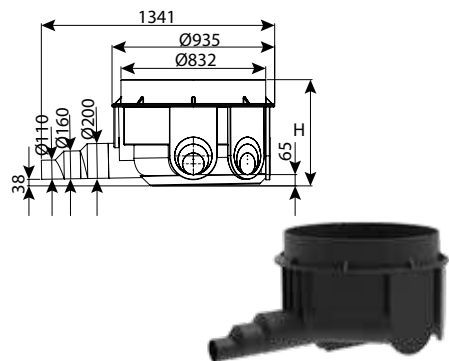

חוליית בסיס קוטר 80 מפלס 0 - 5 כניסות, 45°

CLASS	כניסות	OUT	IN	H	DN	מק"ט
E600	5	110-200	110-200	550	800	0206-BZ8058H

היתר 66258