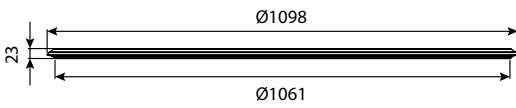

אטם בין חוליות ECO 100

H	DN	מק"ט
23	1061	0220-JG100ECO100