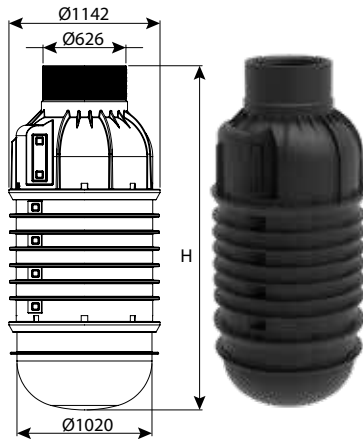

תא בקרה קומפלט קוטר 100 - תחתית עגולה, מדרגות משולבות מחוזקת

CLASS	H	DN	מק"ט
E600	1400	1000	0207-CRPS114E
E600	1650	1000	0207-CRPS116E
E600	1900	1000	0207-CRPS119E
E600	1400	1000	0207-CRPS114ER
E600	1650	1000	0207-CRPS116ER
E600	1900	1000	0207-CRPS119ER
E600	2150	1000	0207-CRPS121ER
E600	2400	1000	0207-CRPS124ER
E600	2650	1000	0207-CRPS126ER
E600	2900	1000	0207-CRPS129ER
E600	3150	1000	0207-CRPS131ER
E600	3400	1000	0207-CRPS134ER
E600	3650	1000	0207-CRPS136ER
E600	3900	1000	0207-CRPS139ER
E600	4150	1000	0207-CRPS141ER
E600	4400	1000	0207-CRPS144ER
E600	4650	1000	0207-CRPS146ER
E600	4900	1000	0207-CRPS149ER
E600	5150	1000	0207-CRPS151ER
E600	5400	1000	0207-CRPS154ER
E600	5650	1000	0207-CRPS156ER
E600	5900	1000	0207-CRPS159ER