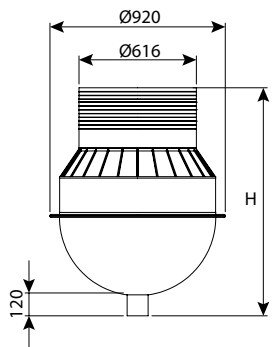

תא בקרה מפל קוטר 80 - תחתית עגולה

CLASS	OUT	H	DN	מק"ט
D400	110	900	800	0206-DR894
D400	160	900	800	0206-DR896
D400	200	900	800	0206-DR898
D400	110	1050	800	0206-DR8104
D400	160	1050	800	0206-DR8106
D400	200	1050	800	0206-DR8108
D400	110	1200	800	0206-DR8124
D400	160	1200	800	0206-DR8126
D400	200	1200	800	0206-DR8128