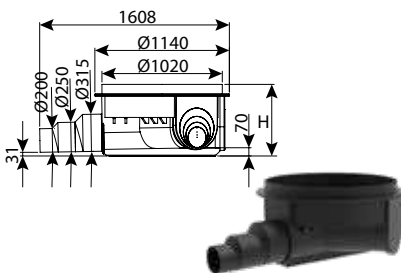

חוליית בסיס קוטר 100 - 3 כניסות קוטר 31.5, מפלס 0, 3 כניסות

CLASS	כניסות	OUT	IN	H	DN	מק"ט
D400	3	200-315	110-315	550	1000	0207-3B10512