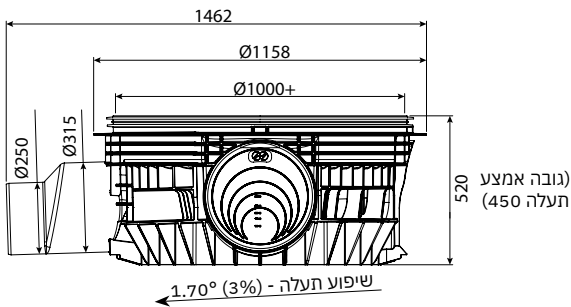

חוליית בסיס ECO 100 - קוטר 100, מפלס אפס, 3 כניסות, 90°

CLASS	כניסות	OUT	IN	גובה אפקטיבי	DN	מק"ט
E600	3	250-315	110-315	450	1000	7202-3BZ10412