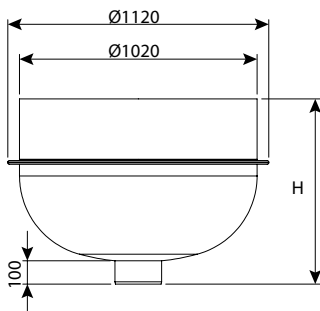

תא בקרה מפל קוטר 100 - תחתית עגולה

CLASS	OUT	H	DN	מק"ט
D400	110	700	1000	0207-DR174
D400	160	700	1000	0207-DR176
D400	200	700	1000	0207-DR178
D400	110	1000	1000	0207-DR1104
D400	160	1000	1000	0207-DR1106
D400	200	1000	1000	0207-DR1108
D400	110	1500	1000	0207-DR1144
D400	160	1500	1000	0207-DR1146
D400	200	1500	1000	0207-DR1148