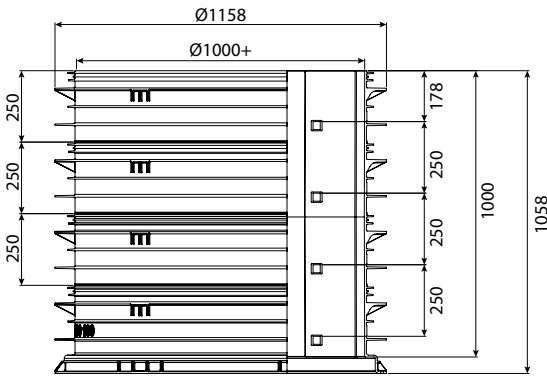

CLASS	גובה אפקטיבי	DN	מק"ט
E600	500	1000	7207-EFGS1005

היתר 66258 

חולייה הגבהה ECO100 - קוטר 100, גובה 950

CLASS	גובה אפקטיבי	DN	מק"ט
E600	1000	1000	7207-EFGS1010

היתר 66258 

חולייה עליונה ECO100 - קוטר 100, גובה 950