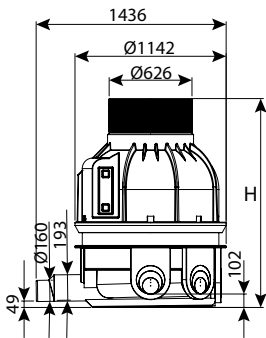

חולייה עליונה קוטר 100, מדרגות משולבות מחוזק

CLASS	H	DN	מק"ט
E600	700	1000	0207-UPS107
E600	950	1000	0207-UPS109

היתר 66258

תא בקרה קומפלט מחוזקת קוטר 100 מפלס 0 - 5 כניסות, 45°

CLASS	כניסות	OUT	IN	H	DN	מק"ט
E600	5	110-200	110-200	1250	1000	0207-CZPS1128ER
E600	5	110-200	110-200	1500	1000	0207-CZPS1158ER
E600	5	110-200	110-200	1750	1000	0207-CZPS1178ER
E600	5	110-200	110-200	2000	1000	0207-CZPS1208ER
E600	5	110-200	110-200	2250	1000	0207-CZPS1228ER
E600	5	110-200	110-200	2500	1000	0207-CZPS1258ER
E600	5	110-200	110-200	2750	1000	0207-CZPS1278ER
E600	5	110-200	110-200	3000	1000	0207-CZPS1308ER
E600	5	110-200	110-200	3250	1000	0207-CZPS1328ER
E600	5	110-200	110-200	3500	1000	0207-CZPS1358ER
E600	5	110-200	110-200	3750	1000	0207-CZPS1378ER
E600	5	110-200	110-200	4000	1000	0207-CZPS1408ER
E600	5	110-200	110-200	4250	1000	0207-CZPS1428ER
E600	5	110-200	110-200	4500	1000	0207-CZPS1458ER
E600	5	110-200	110-200	4750	1000	0207-CZPS1478ER
E600	5	110-200	110-200	5000	1000	0207-CZPS1508ER