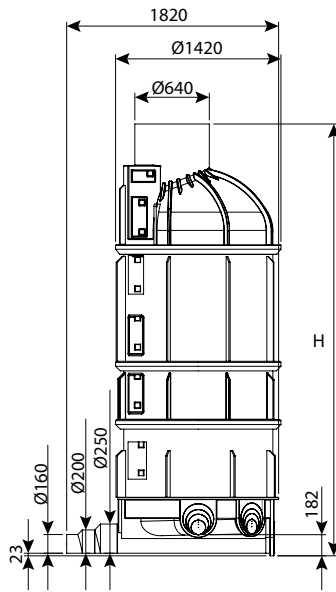

תא בקרה קומפלט קוטר 125 - 5 כניסות, מדרגות משולבות, 45°

CLASS	OUT	IN	H	DN	מק"ט
D400	160-250	110-250	1650	1250	0211-CPS121610
D400	160-250	110-250	1900	1250	0211-CPS121910
D400	160-250	110-250	2150	1250	0211-CPS122110
D400	160-250	110-250	2400	1250	0211-CPS122410
D400	160-250	110-250	2650	1250	0211-CPS122610
D400	160-250	110-250	2900	1250	0211-CPS122910
D400	160-250	110-250	3150	1250	0211-CPS123110
D400	160-250	110-250	3400	1250	0211-CPS123410
D400	160-250	110-250	3650	1250	0211-CPS123610
D400	160-250	110-250	3900	1250	0211-CPS123910
D400	160-250	110-250	4150	1250	0211-CPS124110
D400	160-250	110-250	4400	1250	0211-CPS124410
D400	160-250	110-250	4650	1250	0211-CPS124610
D400	160-250	110-250	4900	1250	0211-CPS124910