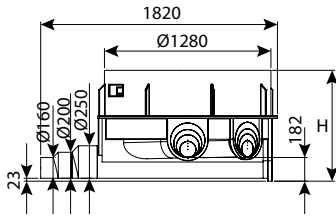

חוליית בסיס קוטר 125 - 5 כניסות, מחוזקת מדרגות משולבות, 45°

CLASS	כניסות	מדרגות	OUT	IN	H	DN	מק"ט
D400	5	ללא מדרגות	160-250	110-250	600	1250	0211-B120610
D400	5	כולל מדרגות	160-250	110-250	850	1250	0211-BPS120810
D400	5	כולל מדרגות	160-250	110-250	1100	1250	0211-BPS121110