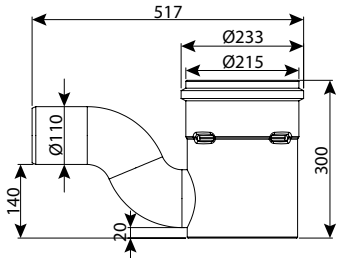

מכסה למחסום ריח קוטר 20

OUT	IN	H	DN	מק"ט
110	200	1000	200	0240-L25

מחסום ריח קוטר 20 יציאה 11

OUT	IN	H	DN	מק"ט
110	200	300	200	0240-230
110	160	400	200	0240-240