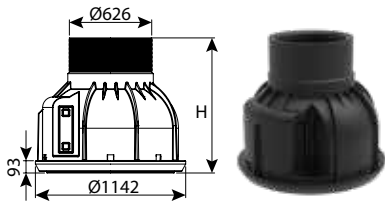

חולייה עליונה קוטר 100, מדרגות משולבות מחוזק

CLASS	H	DN	מק"ט
E600	700	1000	0207-UPS107
E600	950	1000	0207-UPS109

היתר 66258