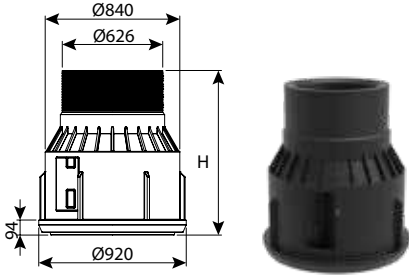

המידות בטבלאות במילימטרים

תאי בקרה קוטר 80

חוליה עליונה קוטר 80 כולל מדרגות משולבות מחוזק

CLASS	H	DN	מק"ט
E600	450	800	0206-U804I
E600	700	800	0206-UPS807

היתר 66258