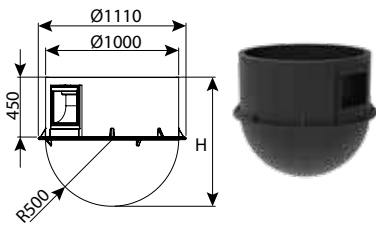

חוליית בסיס קוטר 100 - תחתית עגולה מחוזקת

CLASS	H	DN	מק"ט
D400	700	1000	0207-BR17H
D400	1000	1000	0207-BR11H