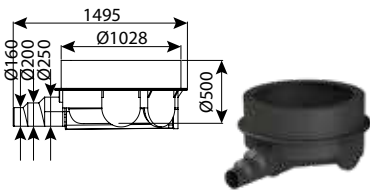

חוליית בסיס קוטר 100 - 5 כניסות קוטר 25, מפלס 0, 45°

CLASS	כניסות	OUT	IN	H	DN	מק"ט
D400	5	250-315	110-250	550	1000	0207-BZ1610