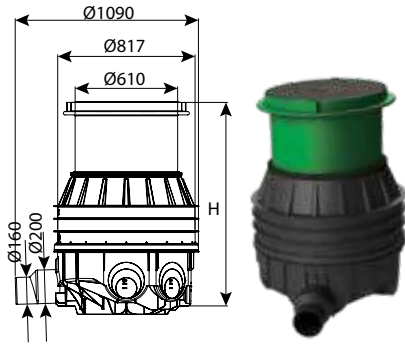

תא בקרה קומפלט טלסקופי קוטר 80 מפלס 0 - 5 כניסות, 45°, 90°

CLASS	כניסות	OUT	IN	H	DN	מק"ט
E600	5	160-200	110-200	820-1200	800	7206-CZ812TEL

היתר 66258