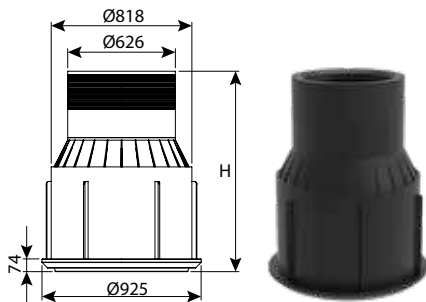

חוליה עליונה קוטר 80 ללא מדרגות

CLASS	H	DN	מק"ט
D400	400	800	0206-U84
D400	550	800	0206-U85
D400	600	800	0206-U806
D400	850	800	0206-U808
D400	1100	800	0206-U811