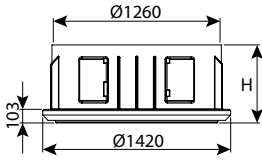

חוליית הגבהה קוטר 125, מדרגות משולבות, כולל תקן

CLASS	OUT	IN	H	DN	מק"ט
E600	200-500	200-500	500	1250	0211-EPS1205
E600	200-500	200-500	1000	1250	0211-EPS1210