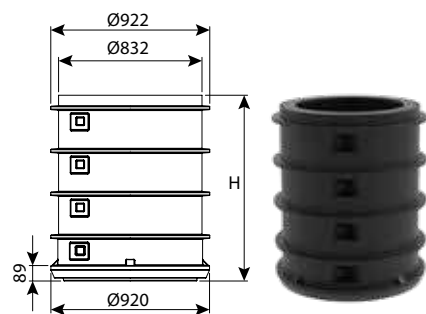

חוליית הגבהה קוטר 80 כולל מדרגות משולבות מחוזק

CLASS	H	DN	מק"ט
E600	500	800	0206-EPS805E
E600	1000	800	0206-EPS810E

היתר 66258